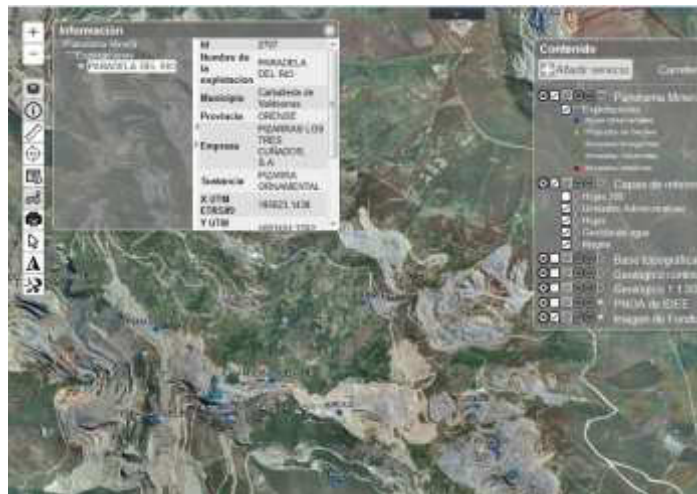

1 VISOR DE EXPLOTACIONES ACTIVAS

Como complemento al Panorama Minero, desde 2015 el Instituto Geológico y Minero de España (IGME) pone a disposición del público en su página web un visor SIG que permite localizar sobre un mapa de España las explotaciones registradas en la última versión de la *Estadística Minera de España*, que es actualmente la del 2016.

El visor proporciona funciones de búsqueda por explotación, sustancia o empresa.

Con el visor es posible cargar otras capas de información del servidor del IGME, mediante el botón Añadir servicio, como mapas geológicos, de indicios y yacimientos, el catastro minero o los lugares de interés geológico, o de cualquier otro servicio de mapas WMS.

Ejemplos de visualización de explotaciones

<http://info.igme.es/visorweb/default.aspx?configuracion=ESTMINERA>

1.1 ASIGNACIÓN DE COORDENADAS A LAS EXPLOTACIONES

El listado de explotaciones activas ha sido facilitado por el Ministerio de Industria, Energía y Turismo. La asignación de coordenadas a las explotaciones se ha realizado en base a los datos del Catastro Minero existentes en el IGME. En los casos en que no hay datos catastrales

disponibles, o no es posible identificar correctamente la explotación, se han asignado provisionalmente las coordenadas del municipio en el que se encuentra la explotación.

1.2 UTILIZACIÓN DEL VISOR DE EXPLOTACIONES