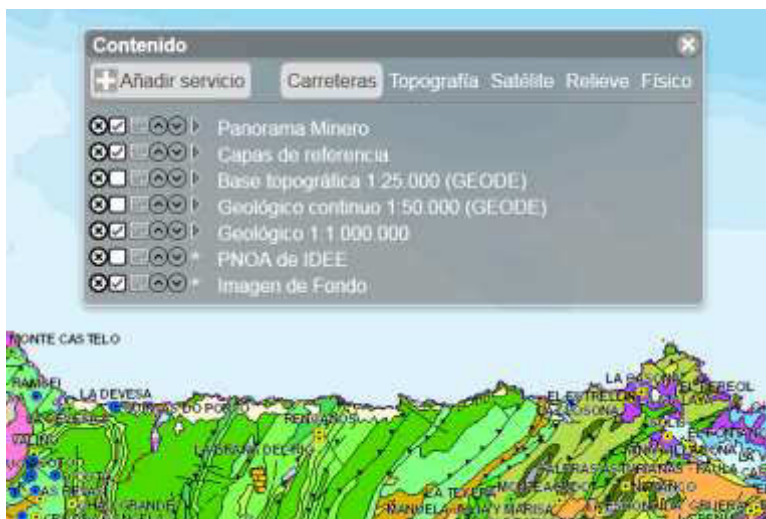

Se puede acceder al visor mediante el siguiente enlace:

<http://info.igme.es/visorweb/default.aspx?configuracion=ESTMINERA>

Aparecerá un mapa de España con todas las explotaciones activas:

Los distintos tipos de explotaciones están marcadas con colores:

Rojo	minería metálica
Verde	minerales industriales
Azul	rocas ornamentales
Amarillo	productos de cantera

A la izquierda aparecen una serie de botones de herramientas con diferentes funciones. A continuación indicamos las básicas.

Permite hacer **zoom**, acercando o alejando la imagen

Permite gestionar el **Contenido** visible, acceder al servicio de mapas WMS del IGME o a otro WMS, y cambiar el mapa de fondo de manera muy simple.

 Haciendo clic sobre esta herramienta se abre una ventana de **Información**. Cada vez que se haga clic en un punto del mapa o en una explotación aparecerá la información disponible sobre el punto para la selección de contenidos activa.