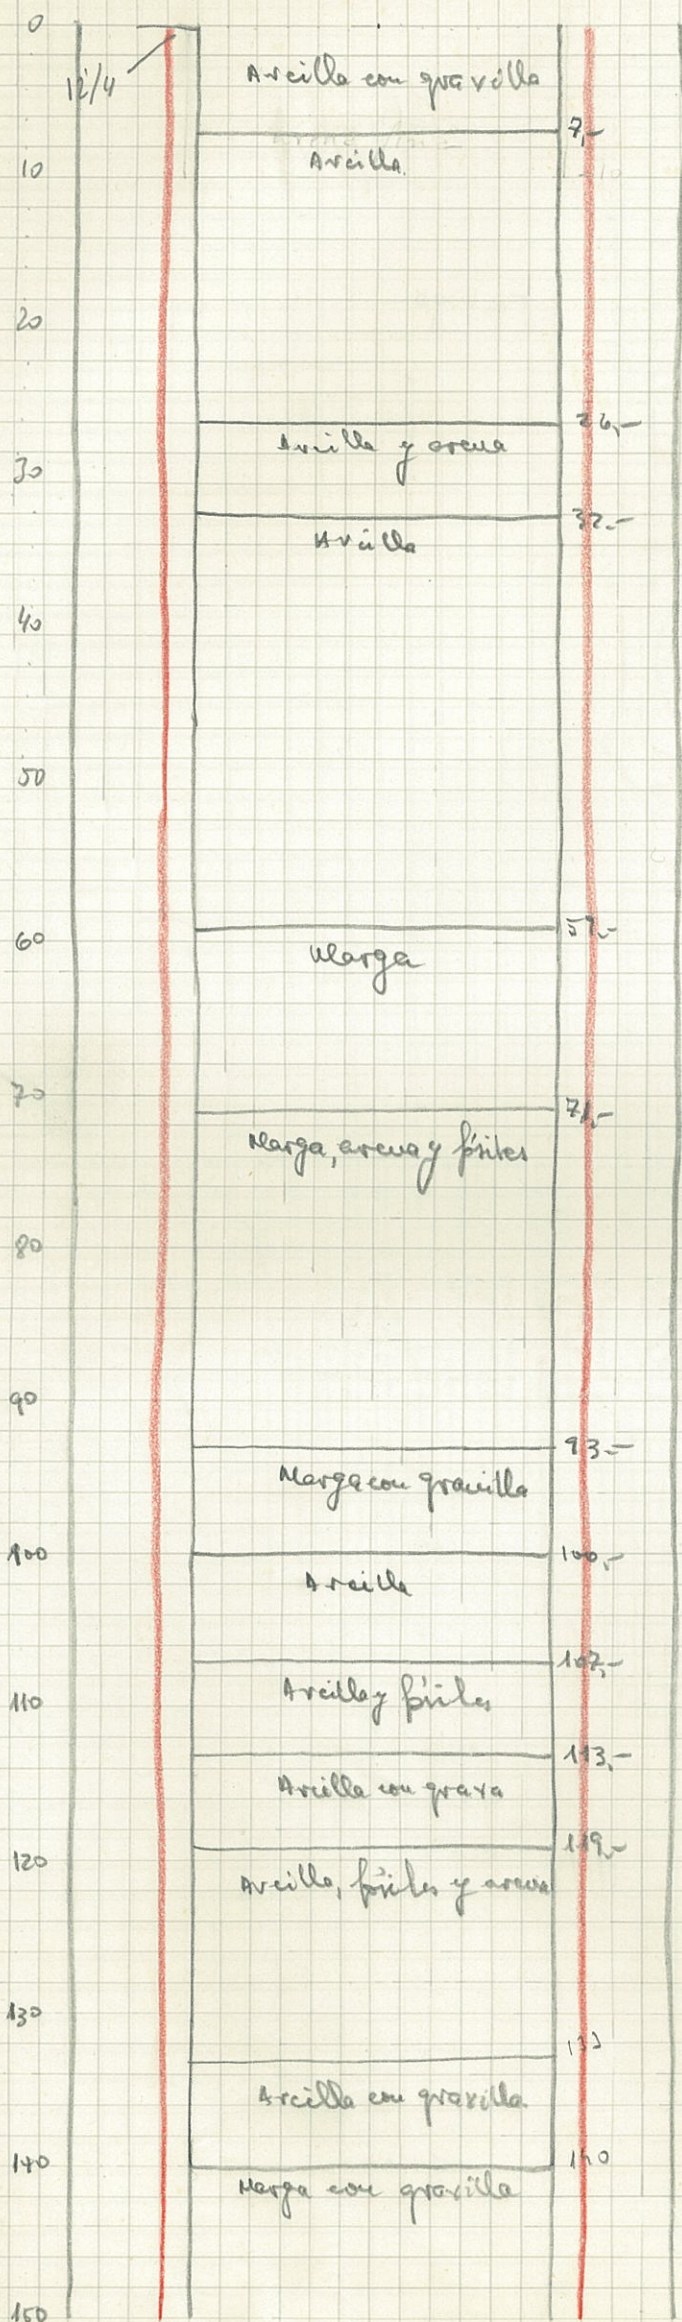

982006

Los Cabezos Lepe

(Carta) Huella

3-11-64

984

Los Cabezos 3^o Lepe

SONDEO: 984

SONDA: F.2500 982006

INICIACION: 3-11-64

TERMINACION: 30-11-64

DIBUJADO

150

Tertigo