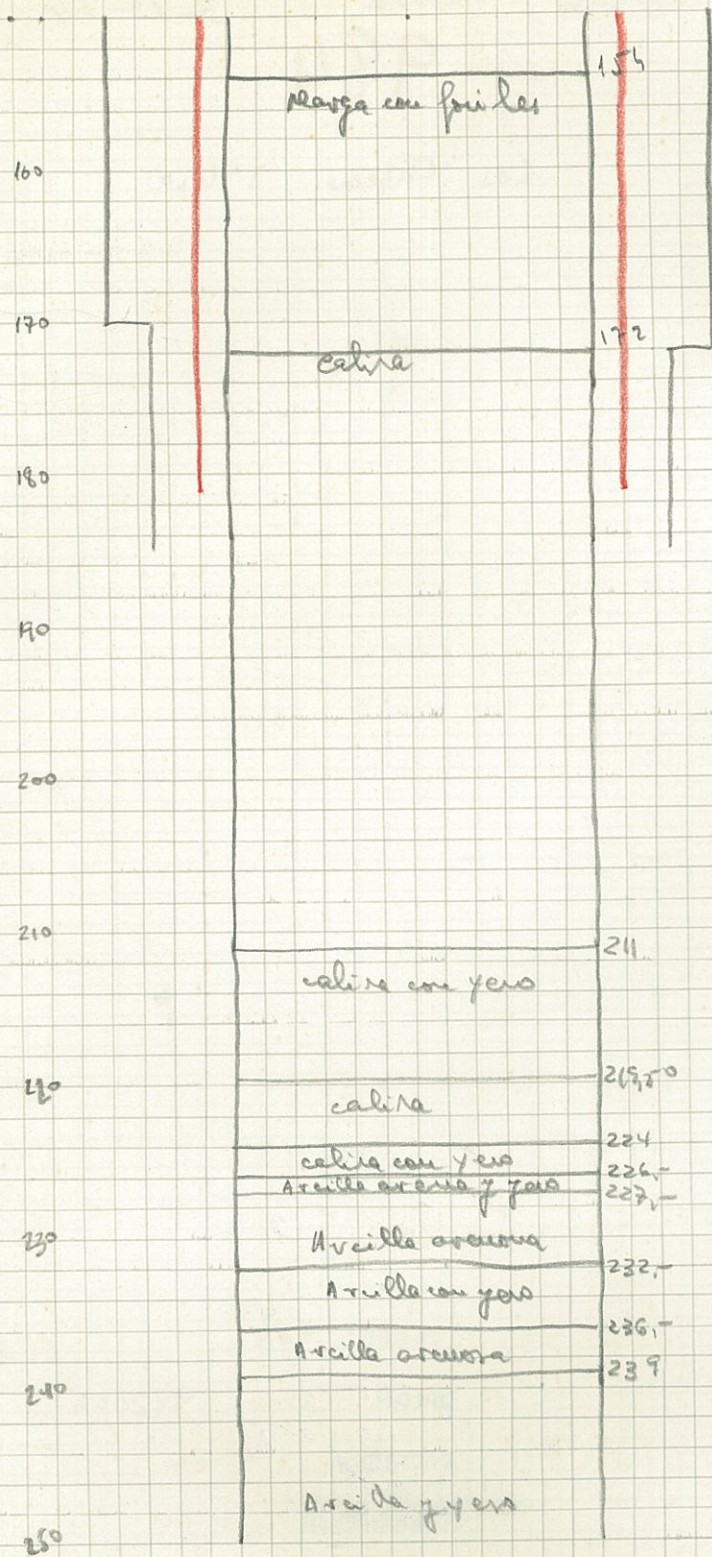

982006

Los Cabezos Lepe

(Carta) Huella

3-11-64

984

Los Cabezos 3^o Lepe

SONDEO: 984

SONDA: F.2500 982006

INICIACION: 3-11-64

TERMINACION: 30-11-64

DIBUJADO

150

Tertigo