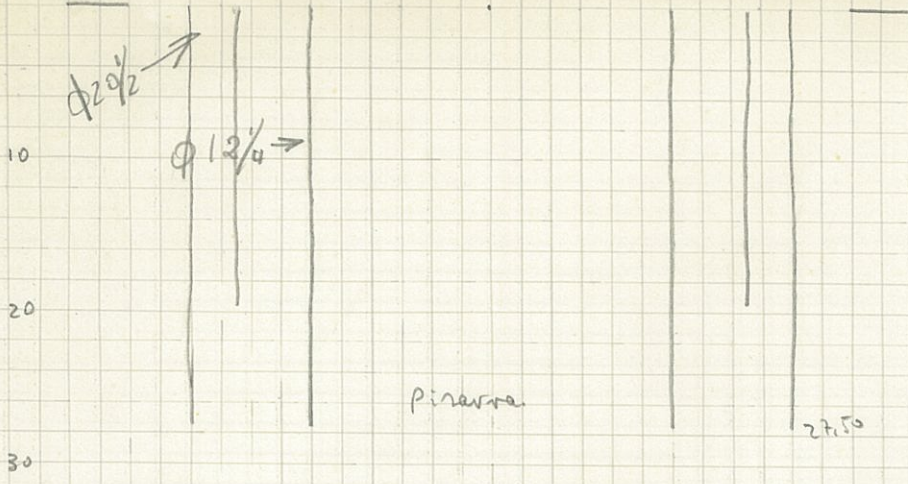

982102

Valle Hondo, 2^a Isla Cristiana (Hue/va)

28-11-64

997

DIBUJADO

SONDEO: 997

SONDA: F.1500 982102

INICIACION: 28-11-64