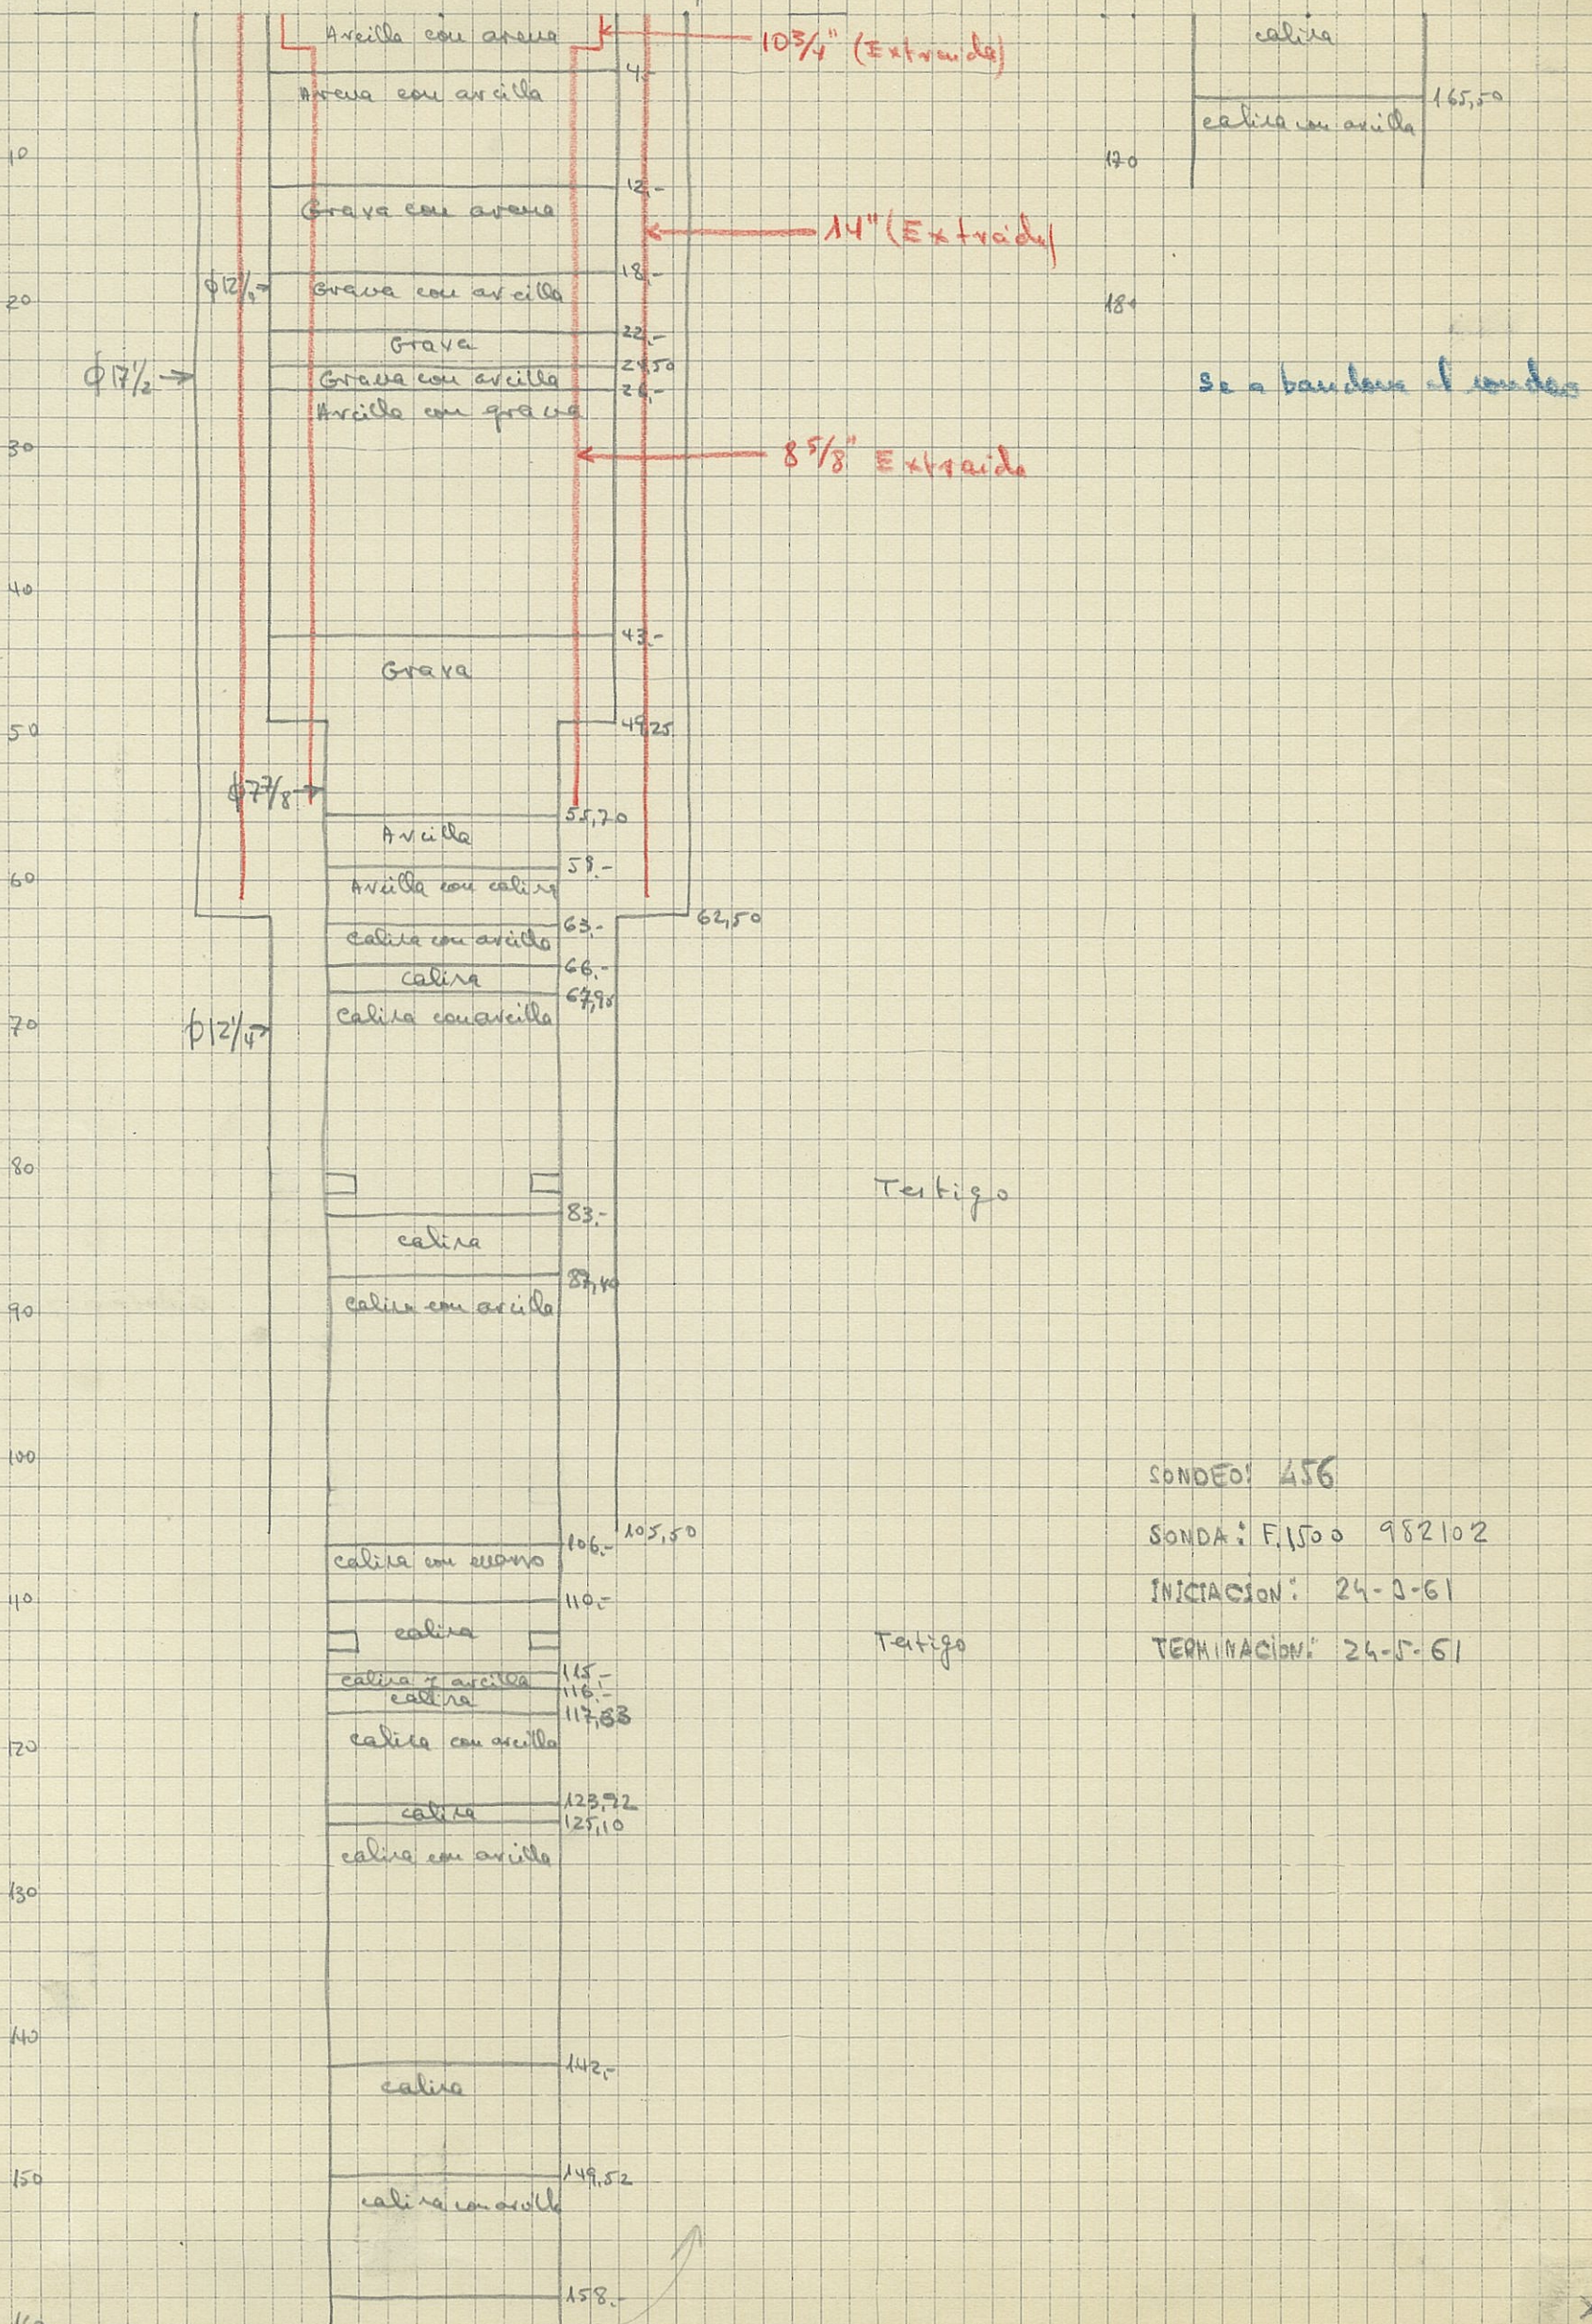

982102

Sondeo nº 2 de Ayacucho

24-3-61

Se a bandaron el sondeo

SONDEO: 456
 Sonda: F.1500 982102
 INICIACION: 24-3-61
 TERMINACION: 24-5-61

X