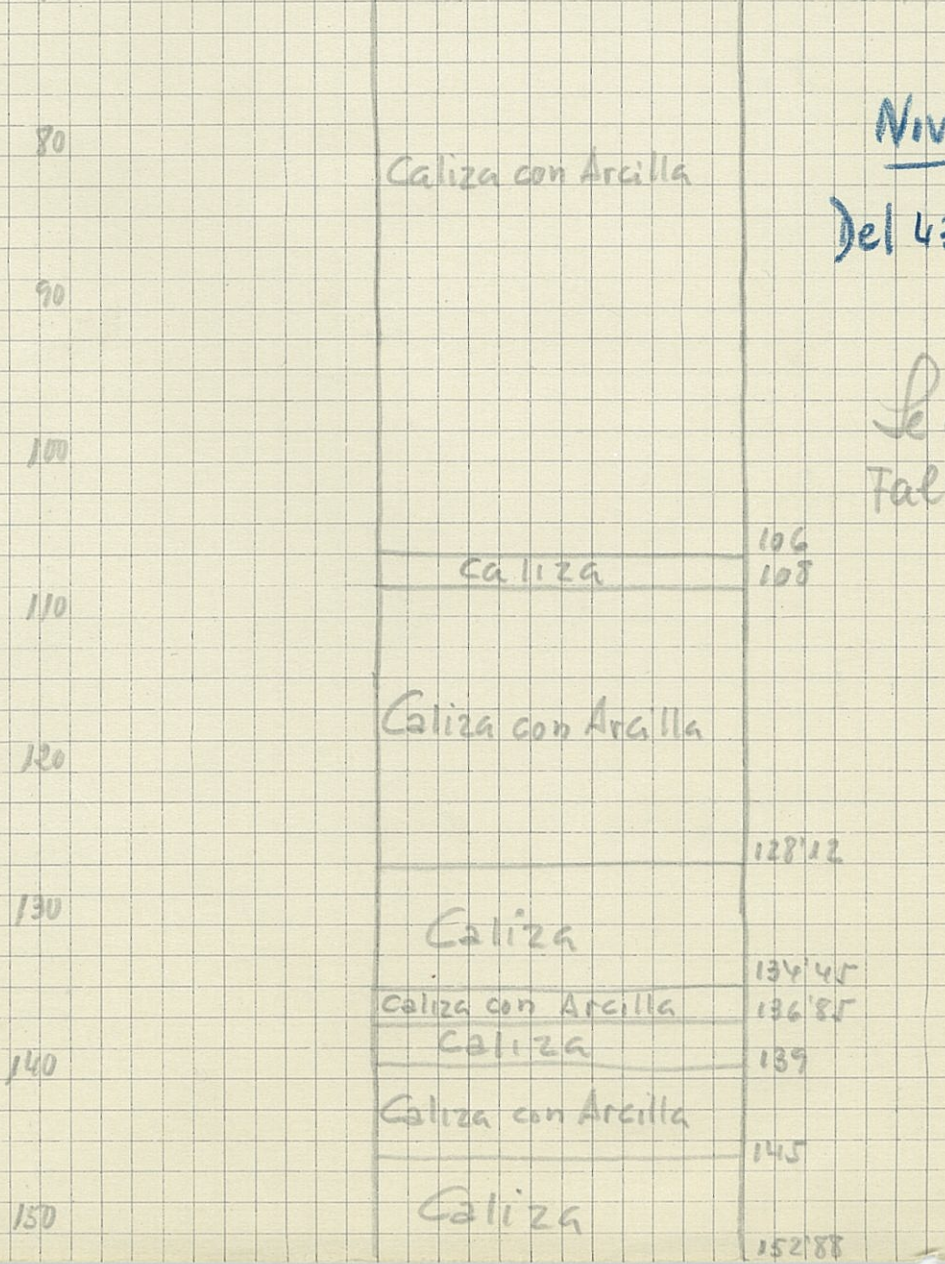

Niveles Acuíferos

Del 43 al 55

Se acaudala el Suroeste
Talta recuperada la tuberia

SONDEO: 474
 SONDA: F.1500 982102
 INICIACION: 25-5-61
 TERMINACION: 3-8-61