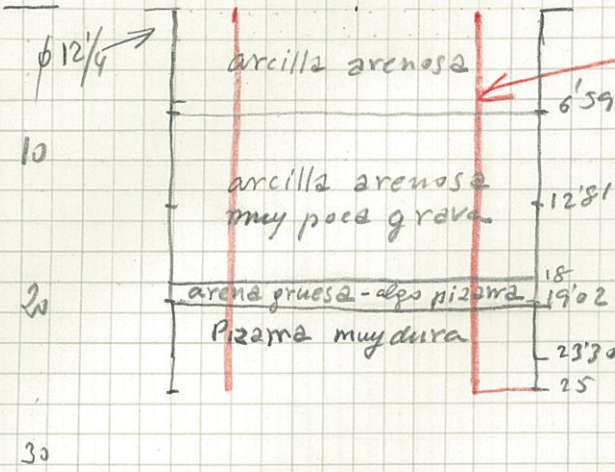

982102

Fuente de las Quebradas, ^{6°} Cartaya (Huelva)

30-7-64

Sondeo no 10

937

fuertes enganches
- Testificación electrica y orden de entubarr
valvulas

SONDEO : 937

SONDA : F-1500 982102

INICIACION : 30-7-64

TERMINACION : 5-8-64

DIBUJADO

115