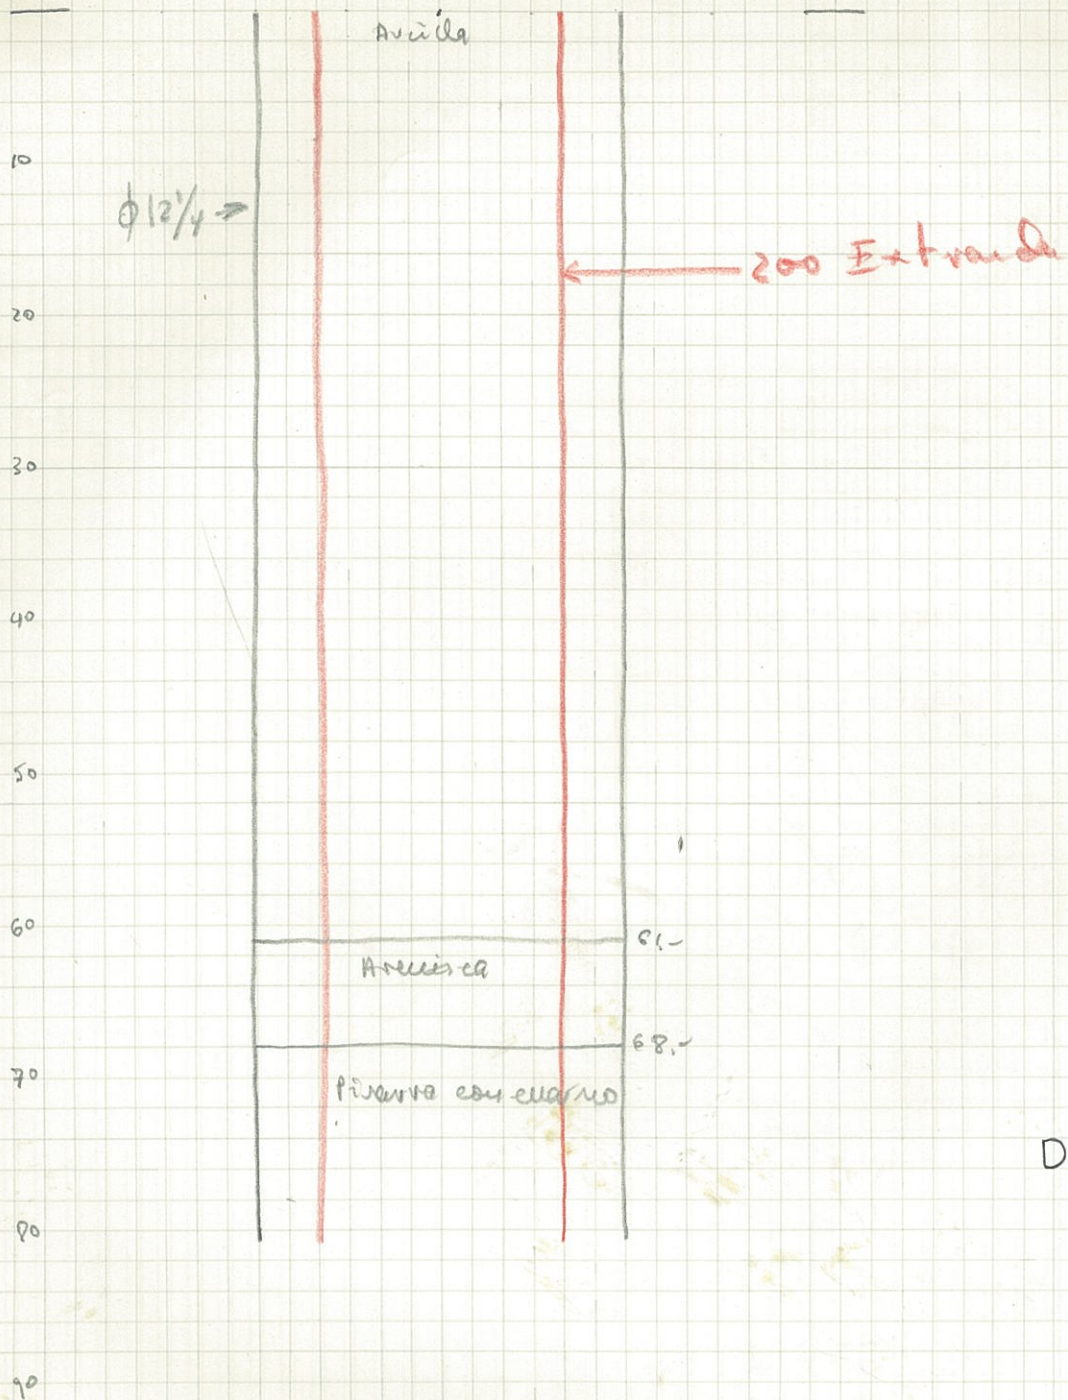

982102

Valdeocurso, Gibraltar. (Huelva)

7-7-64

928

~~94~~

SONDEO: 928

SONDA: Fairing 1500 982102

INICIACION: 7-7-64

TERMINACION: 15-7-64

DIBUJADO