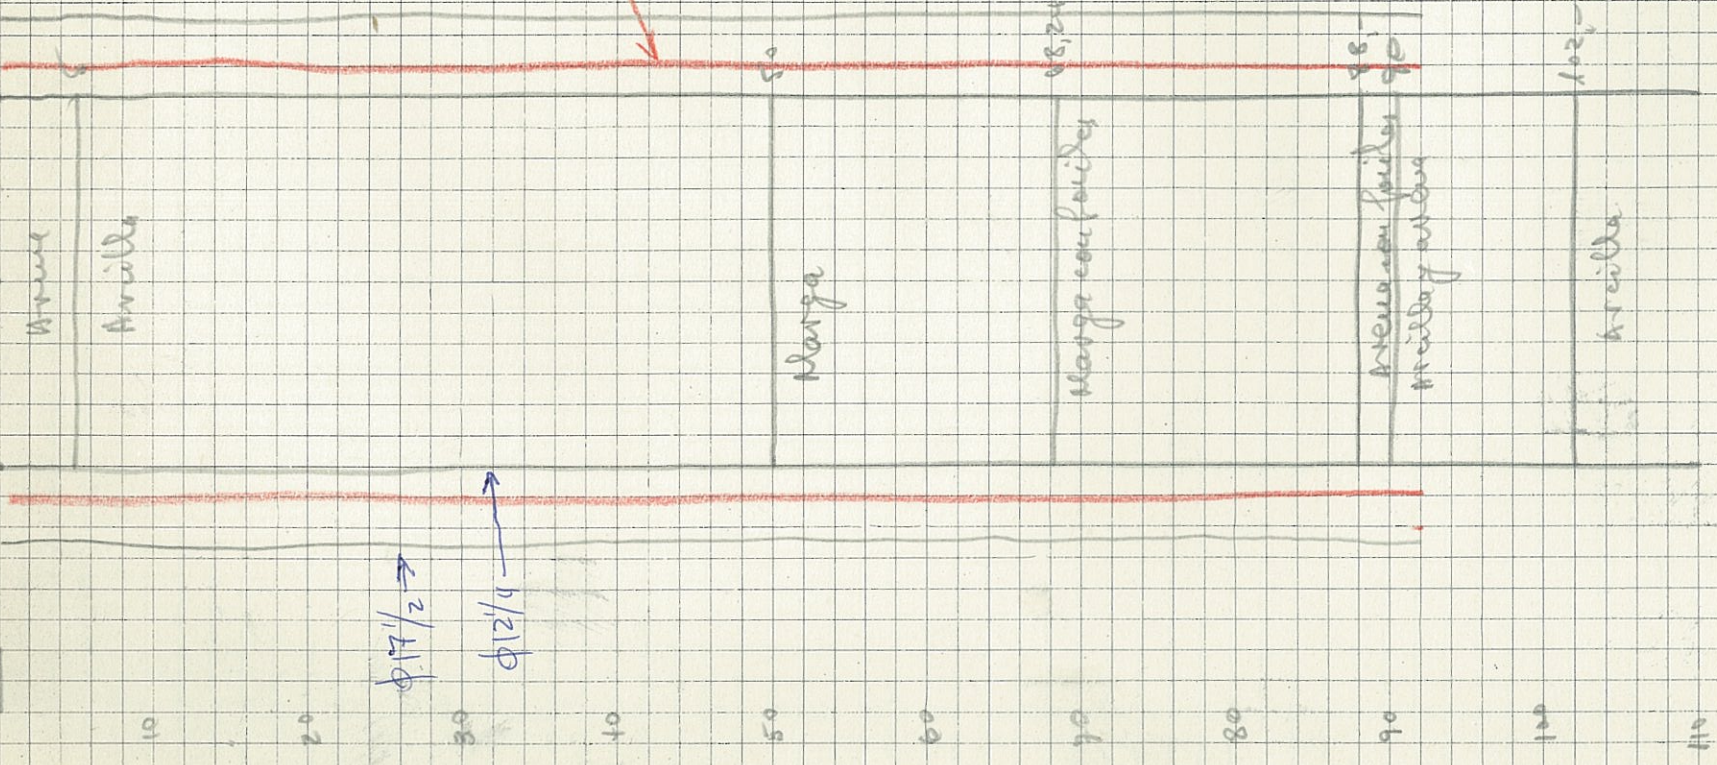

982102

Cerro de Barril, S. de Carloya (Huila)

21-6-66

N291

$\phi 17\frac{1}{2}$

$\phi 12\frac{1}{4}$

88 de 90

14" Daje de