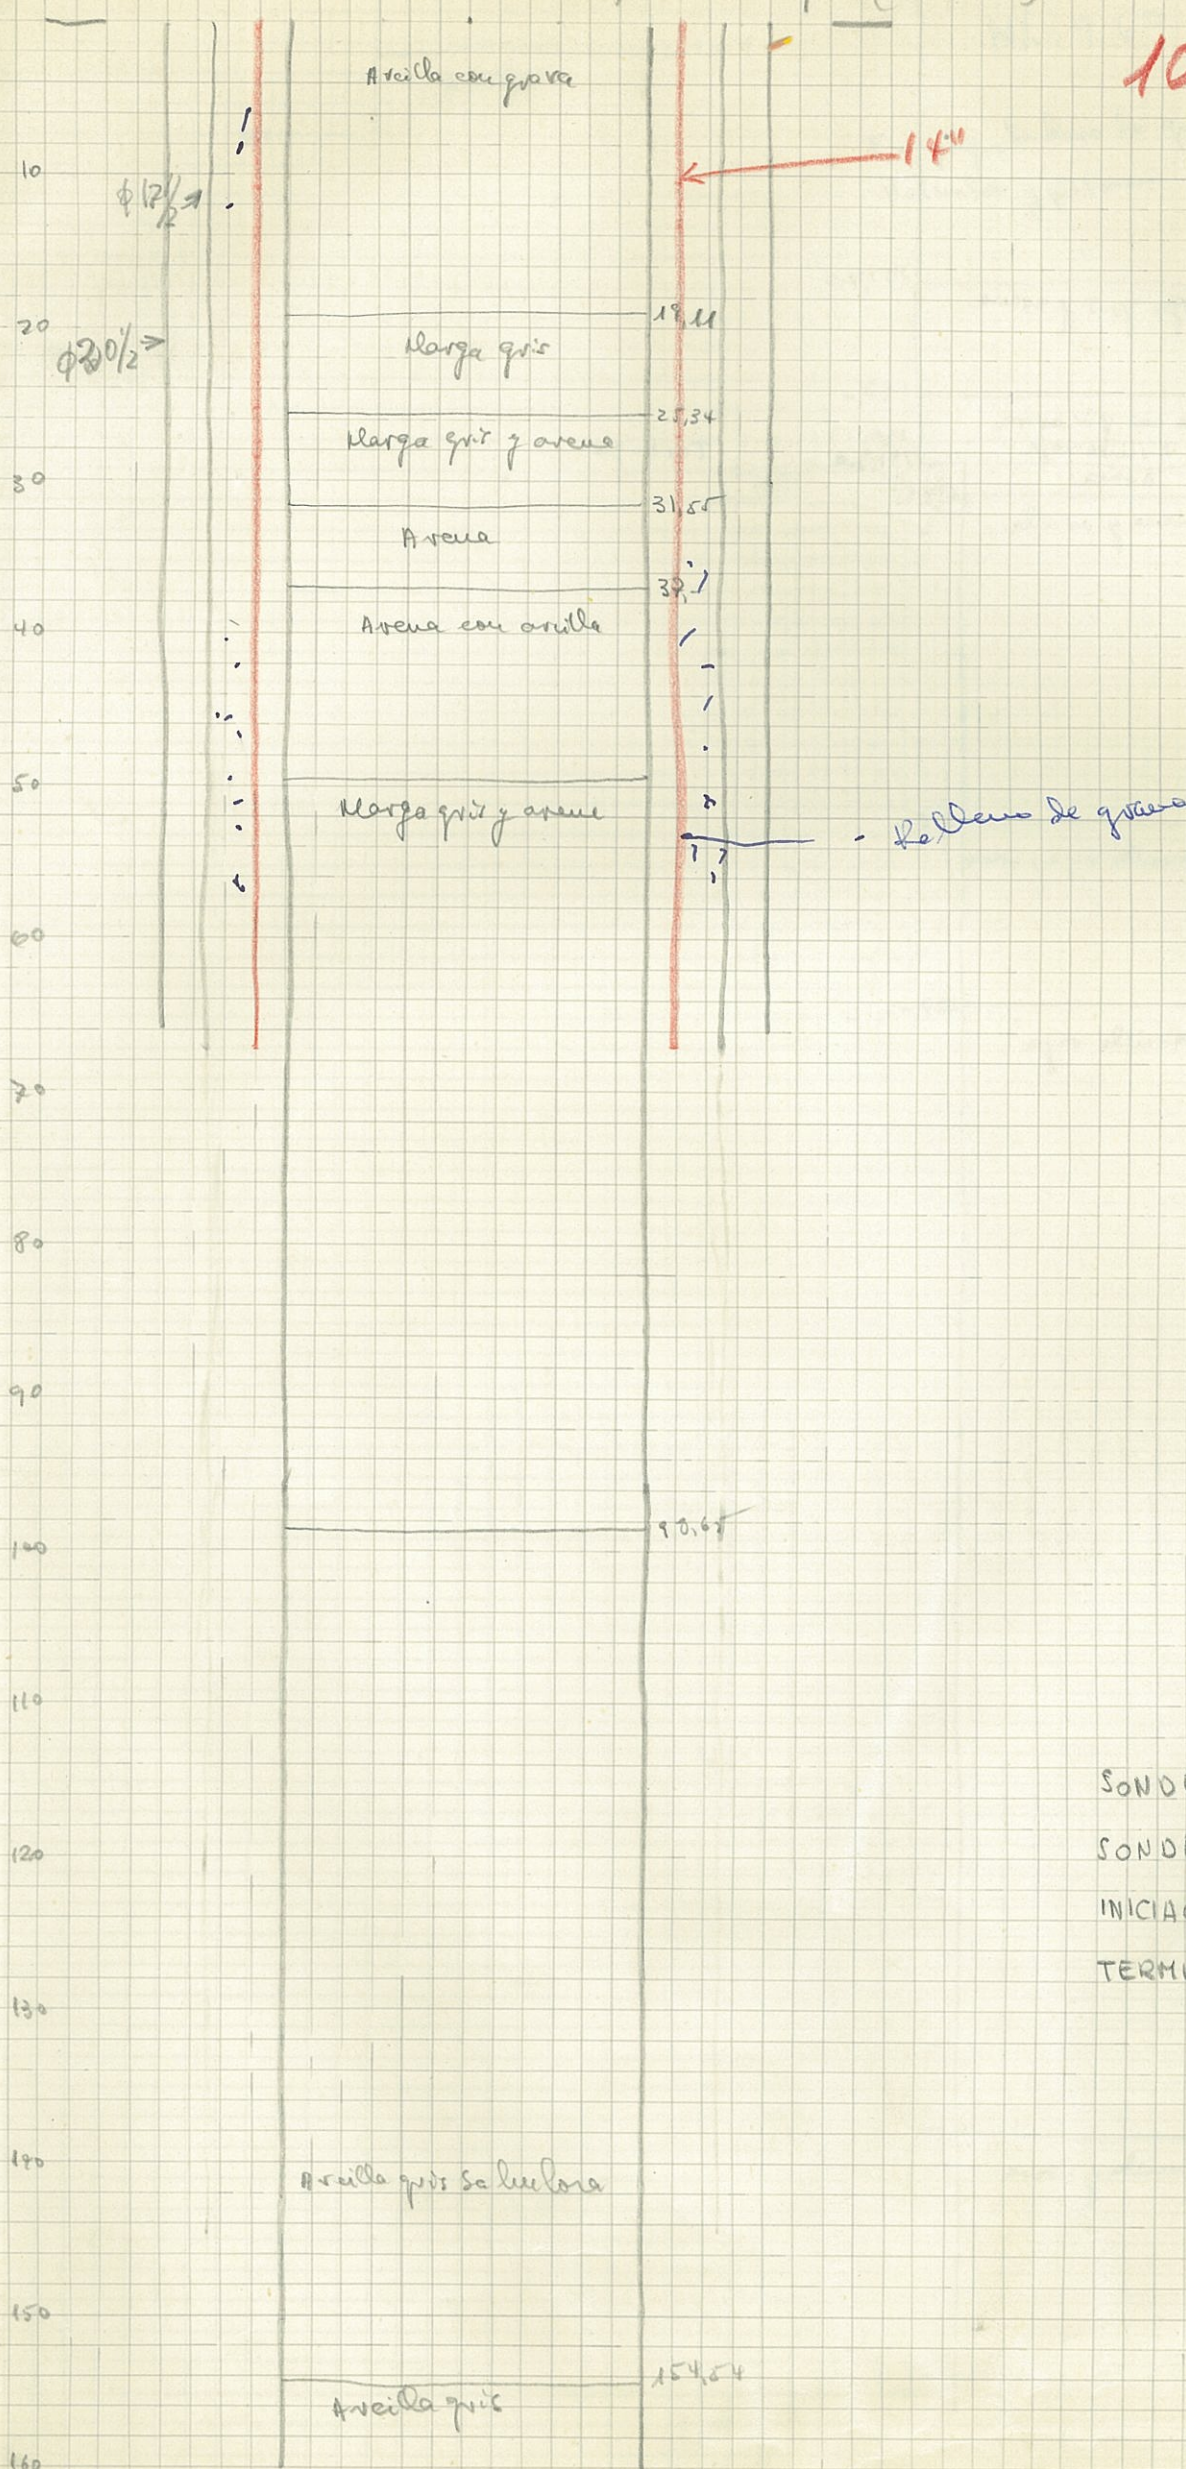

982102

Caucho Velasco, 2º del Campido (Huelva)

31-1-65

1021

SONDEO: 1.021

SONDA: F.1500 982102

INICIACION: 1-2-65

TERMINACION: 23-2-65

DIBUJADO

170
180
190
200
210
220
230
240
250
260
270
280
290
300
310
320

tertiario.

173.70

187.-

191.70

193.85

215.-