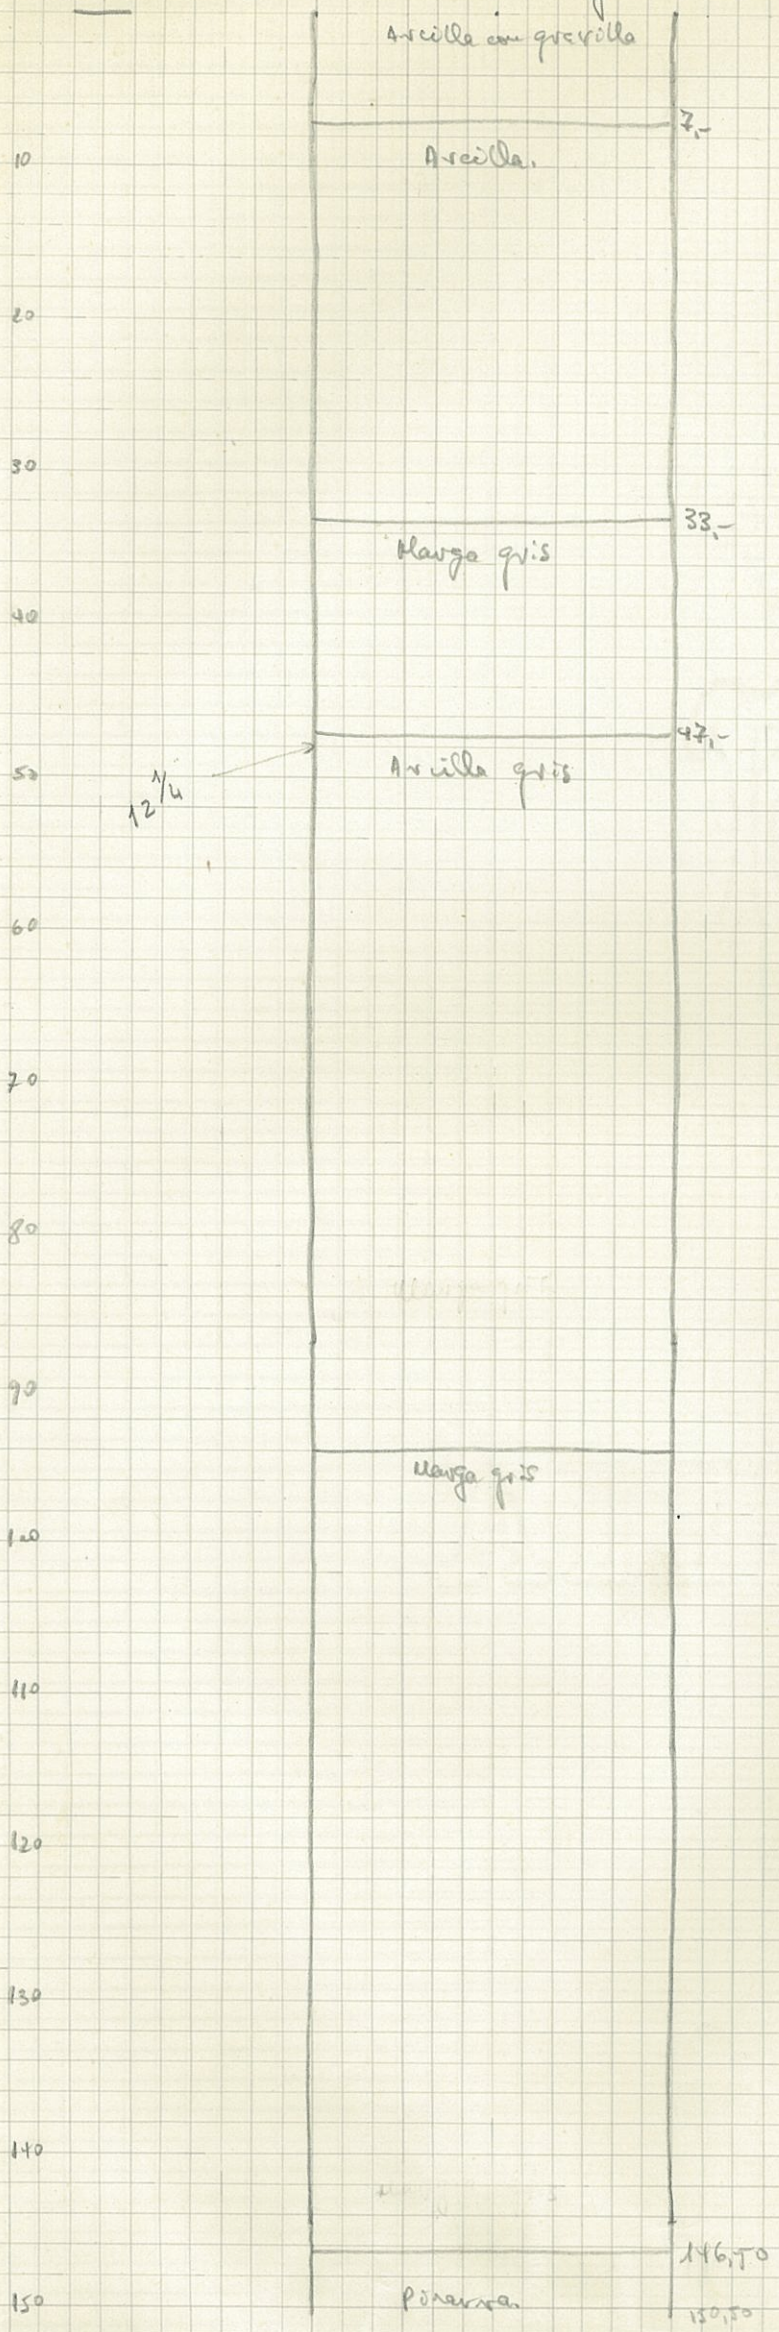

982006

Fuera S. Miguel, 1.º del Campido (Huelva)

20-1-65

1017

SONDEO: 1017

SONDA: F.2500 982006

INICIACION: 20-1-65

TERMINACION: 2-2-65

DIBUJADO

10