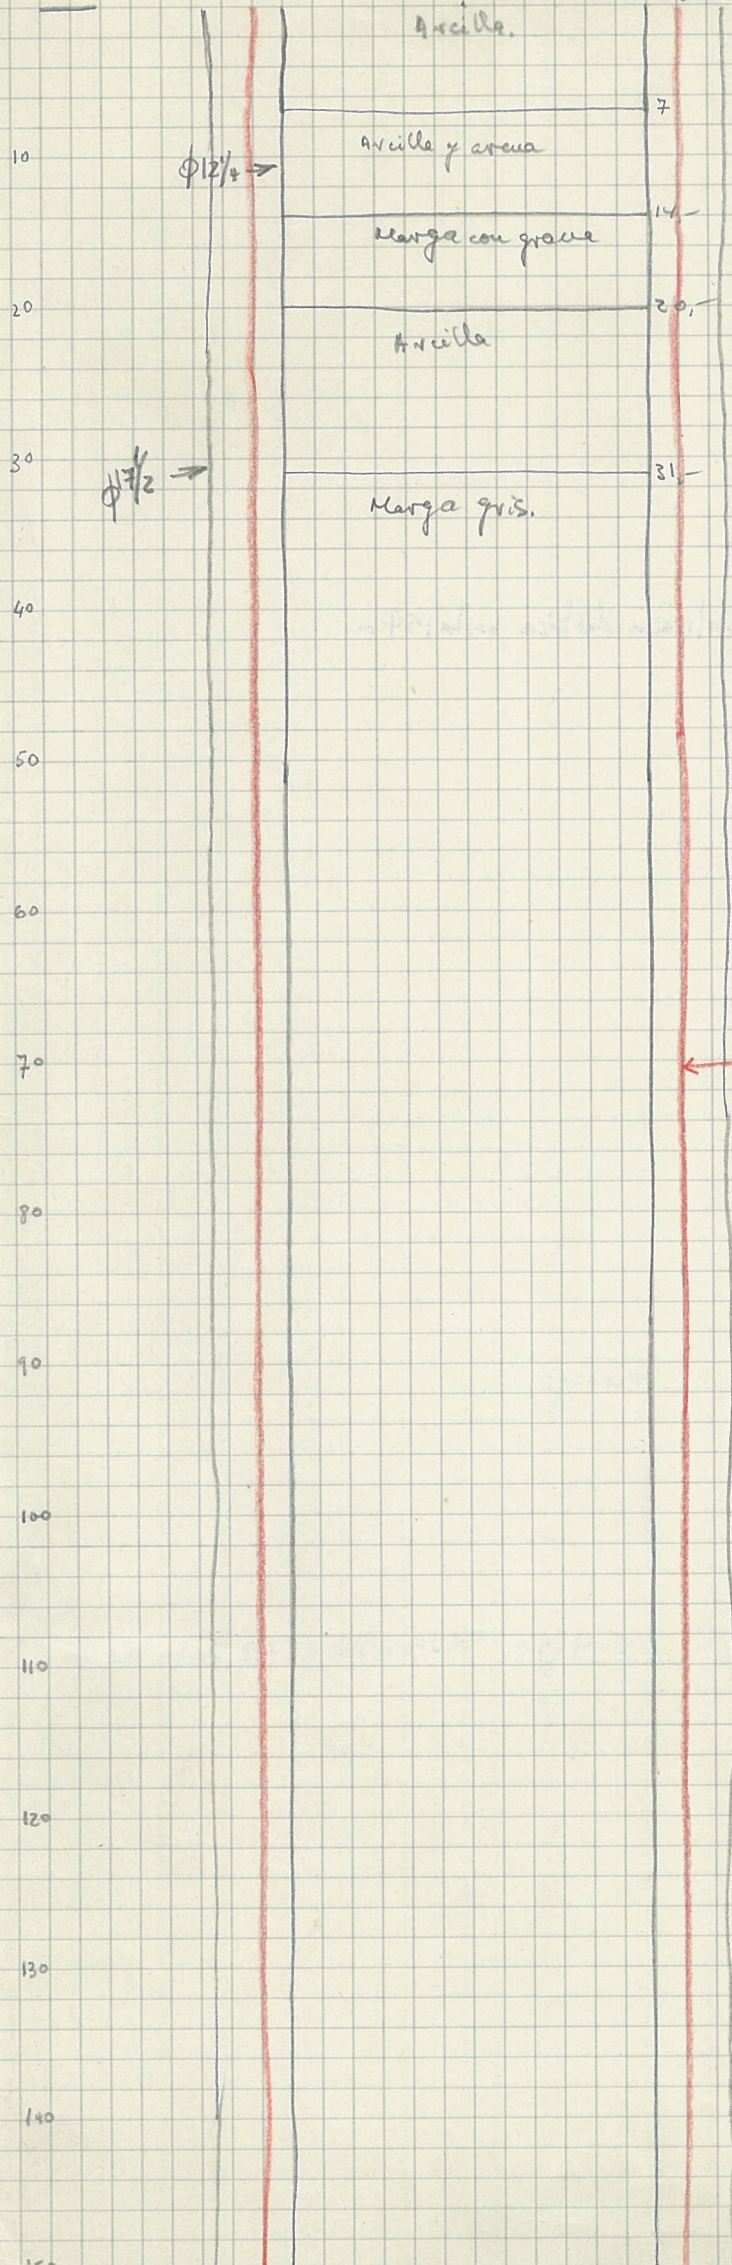

982006

Las Palenillas, Aljaraque (Huelva)

24-3-64

871

DIBUJADO

~~52~~

SONDEO: 871

SONDA: F. 2500 982006

INICIACION: 23-3-64

TERMINACION: 18-4-64

160
170
180
190
200
210
220
230
240
250
260

181.50
184.50
190.22
192.00
199.30
204.58
218.36
243.00
257.00

Instalacion electrica hasta 194 m.

8"

Testigo

Testigo Ensamble a 1 7/2, Eutubos con 8"