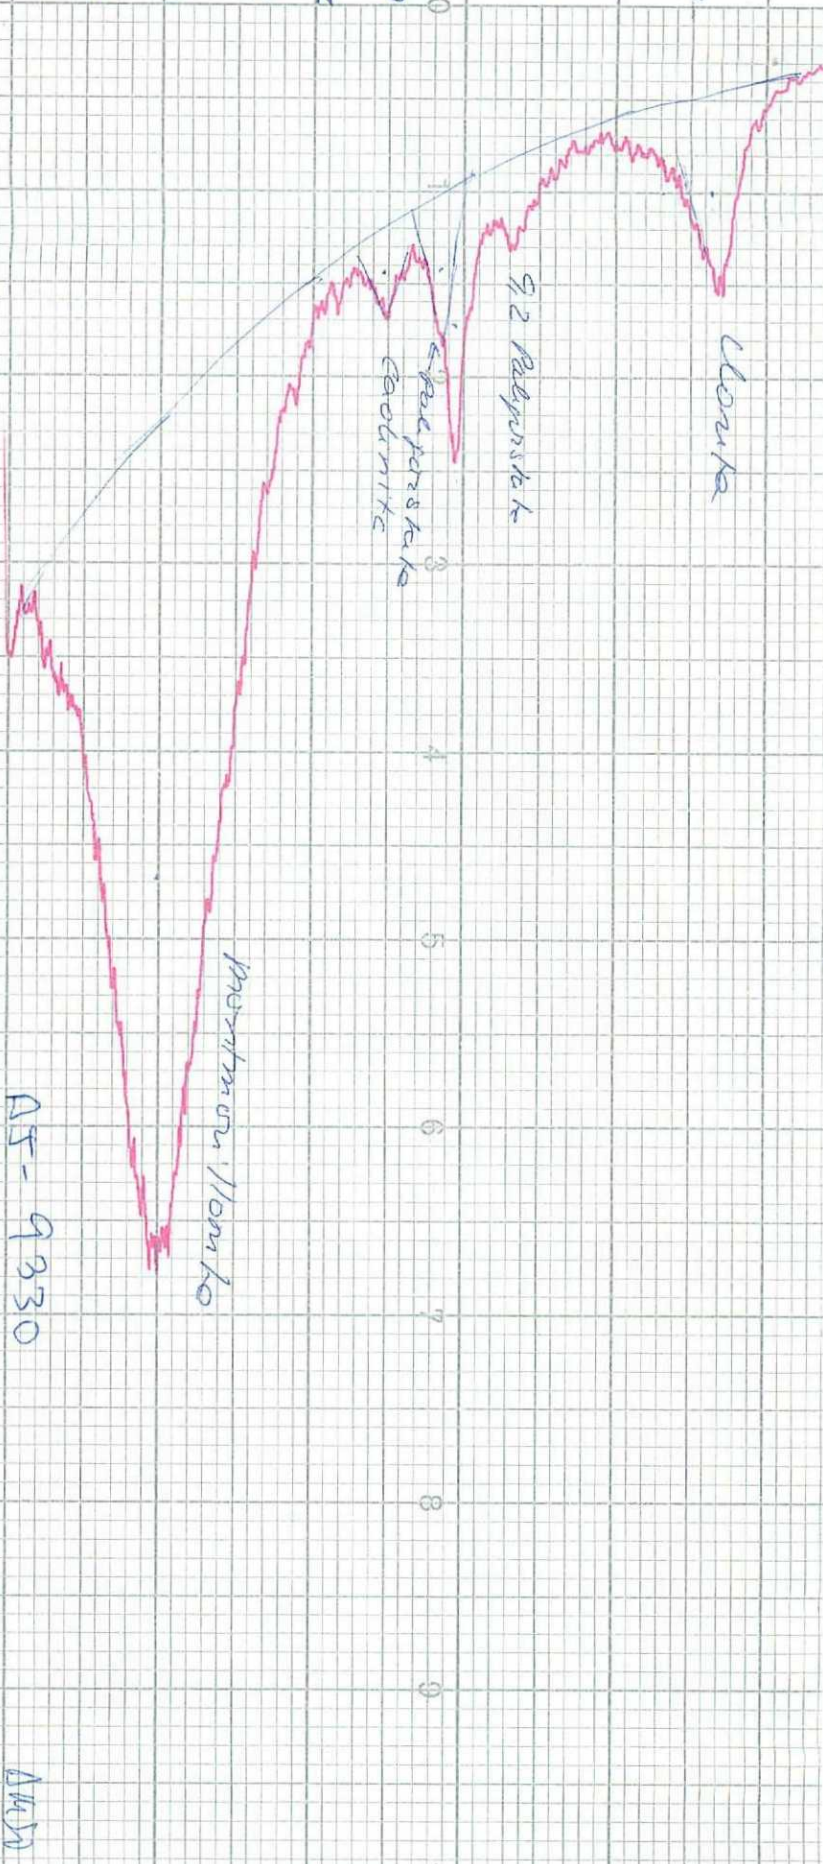

POLVO TOTAL VILLARREAL
 AJ-9330 (08/32)

MIN-ARCUA 58%
 CUARZO 38%
 FELDSPATO 4%
 CARBONATO 2%

10

9

8

7

6

5

4

3

2

1

0

12

11

10

9

8

7

6

5

4

3

2

Lonka

9/2 Relynshtk

← Puc pora ka
Eodnhtc

Prostina or 110m ko

A5-9330

AMN

VIUAREEM
AT - Q330 (08/52)

PC
A0420/1