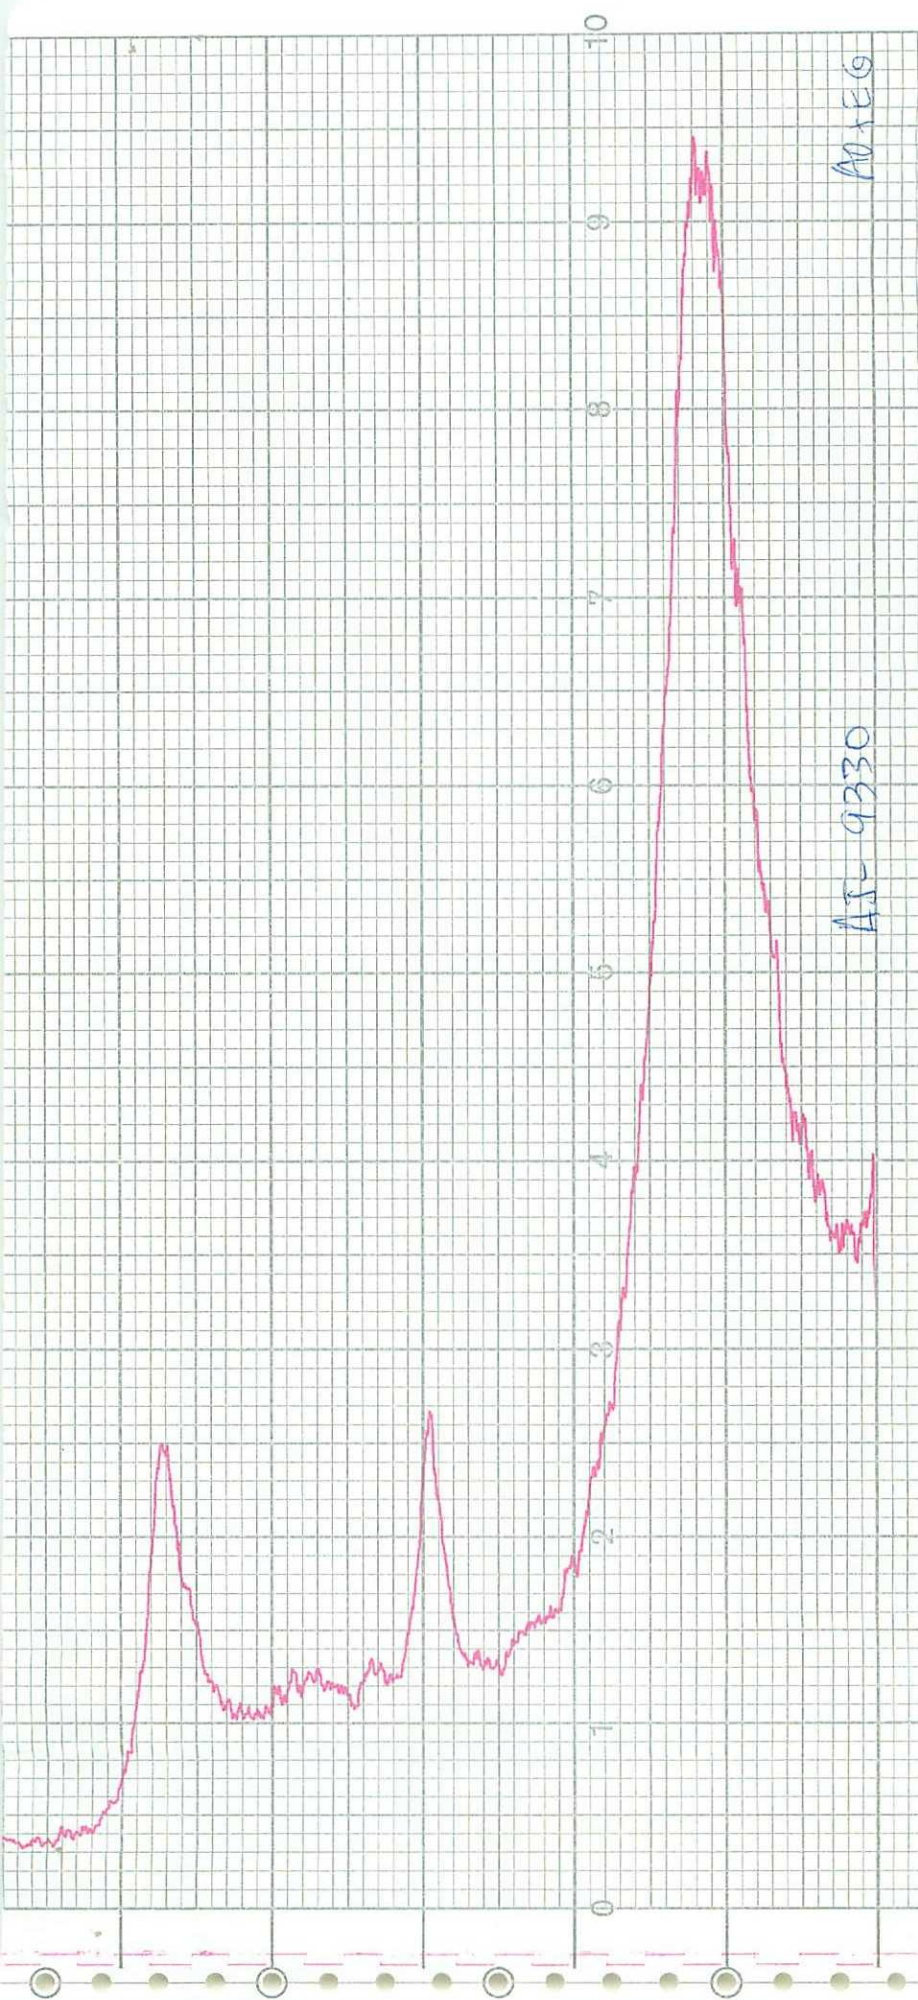

POLVO TOTAL VILLARREAL
 AJ-9330 (08/32)

MIN-ARCUA 58%
 CUARZO 38%
 FELDSPATO 4%
 CARBONATO 2%

10

9

8

7

6

5

4

3

2

1

0

12

11

10

9

8

7

6

5

4

3

2

Lonka

9/2 Relynshtk

← Puc pora ka
Eodnhtc

Prostina or 110m ko

A5-9330

AMN

VIUAREEM
AT - Q330 (08/52)

PC
A0420/1