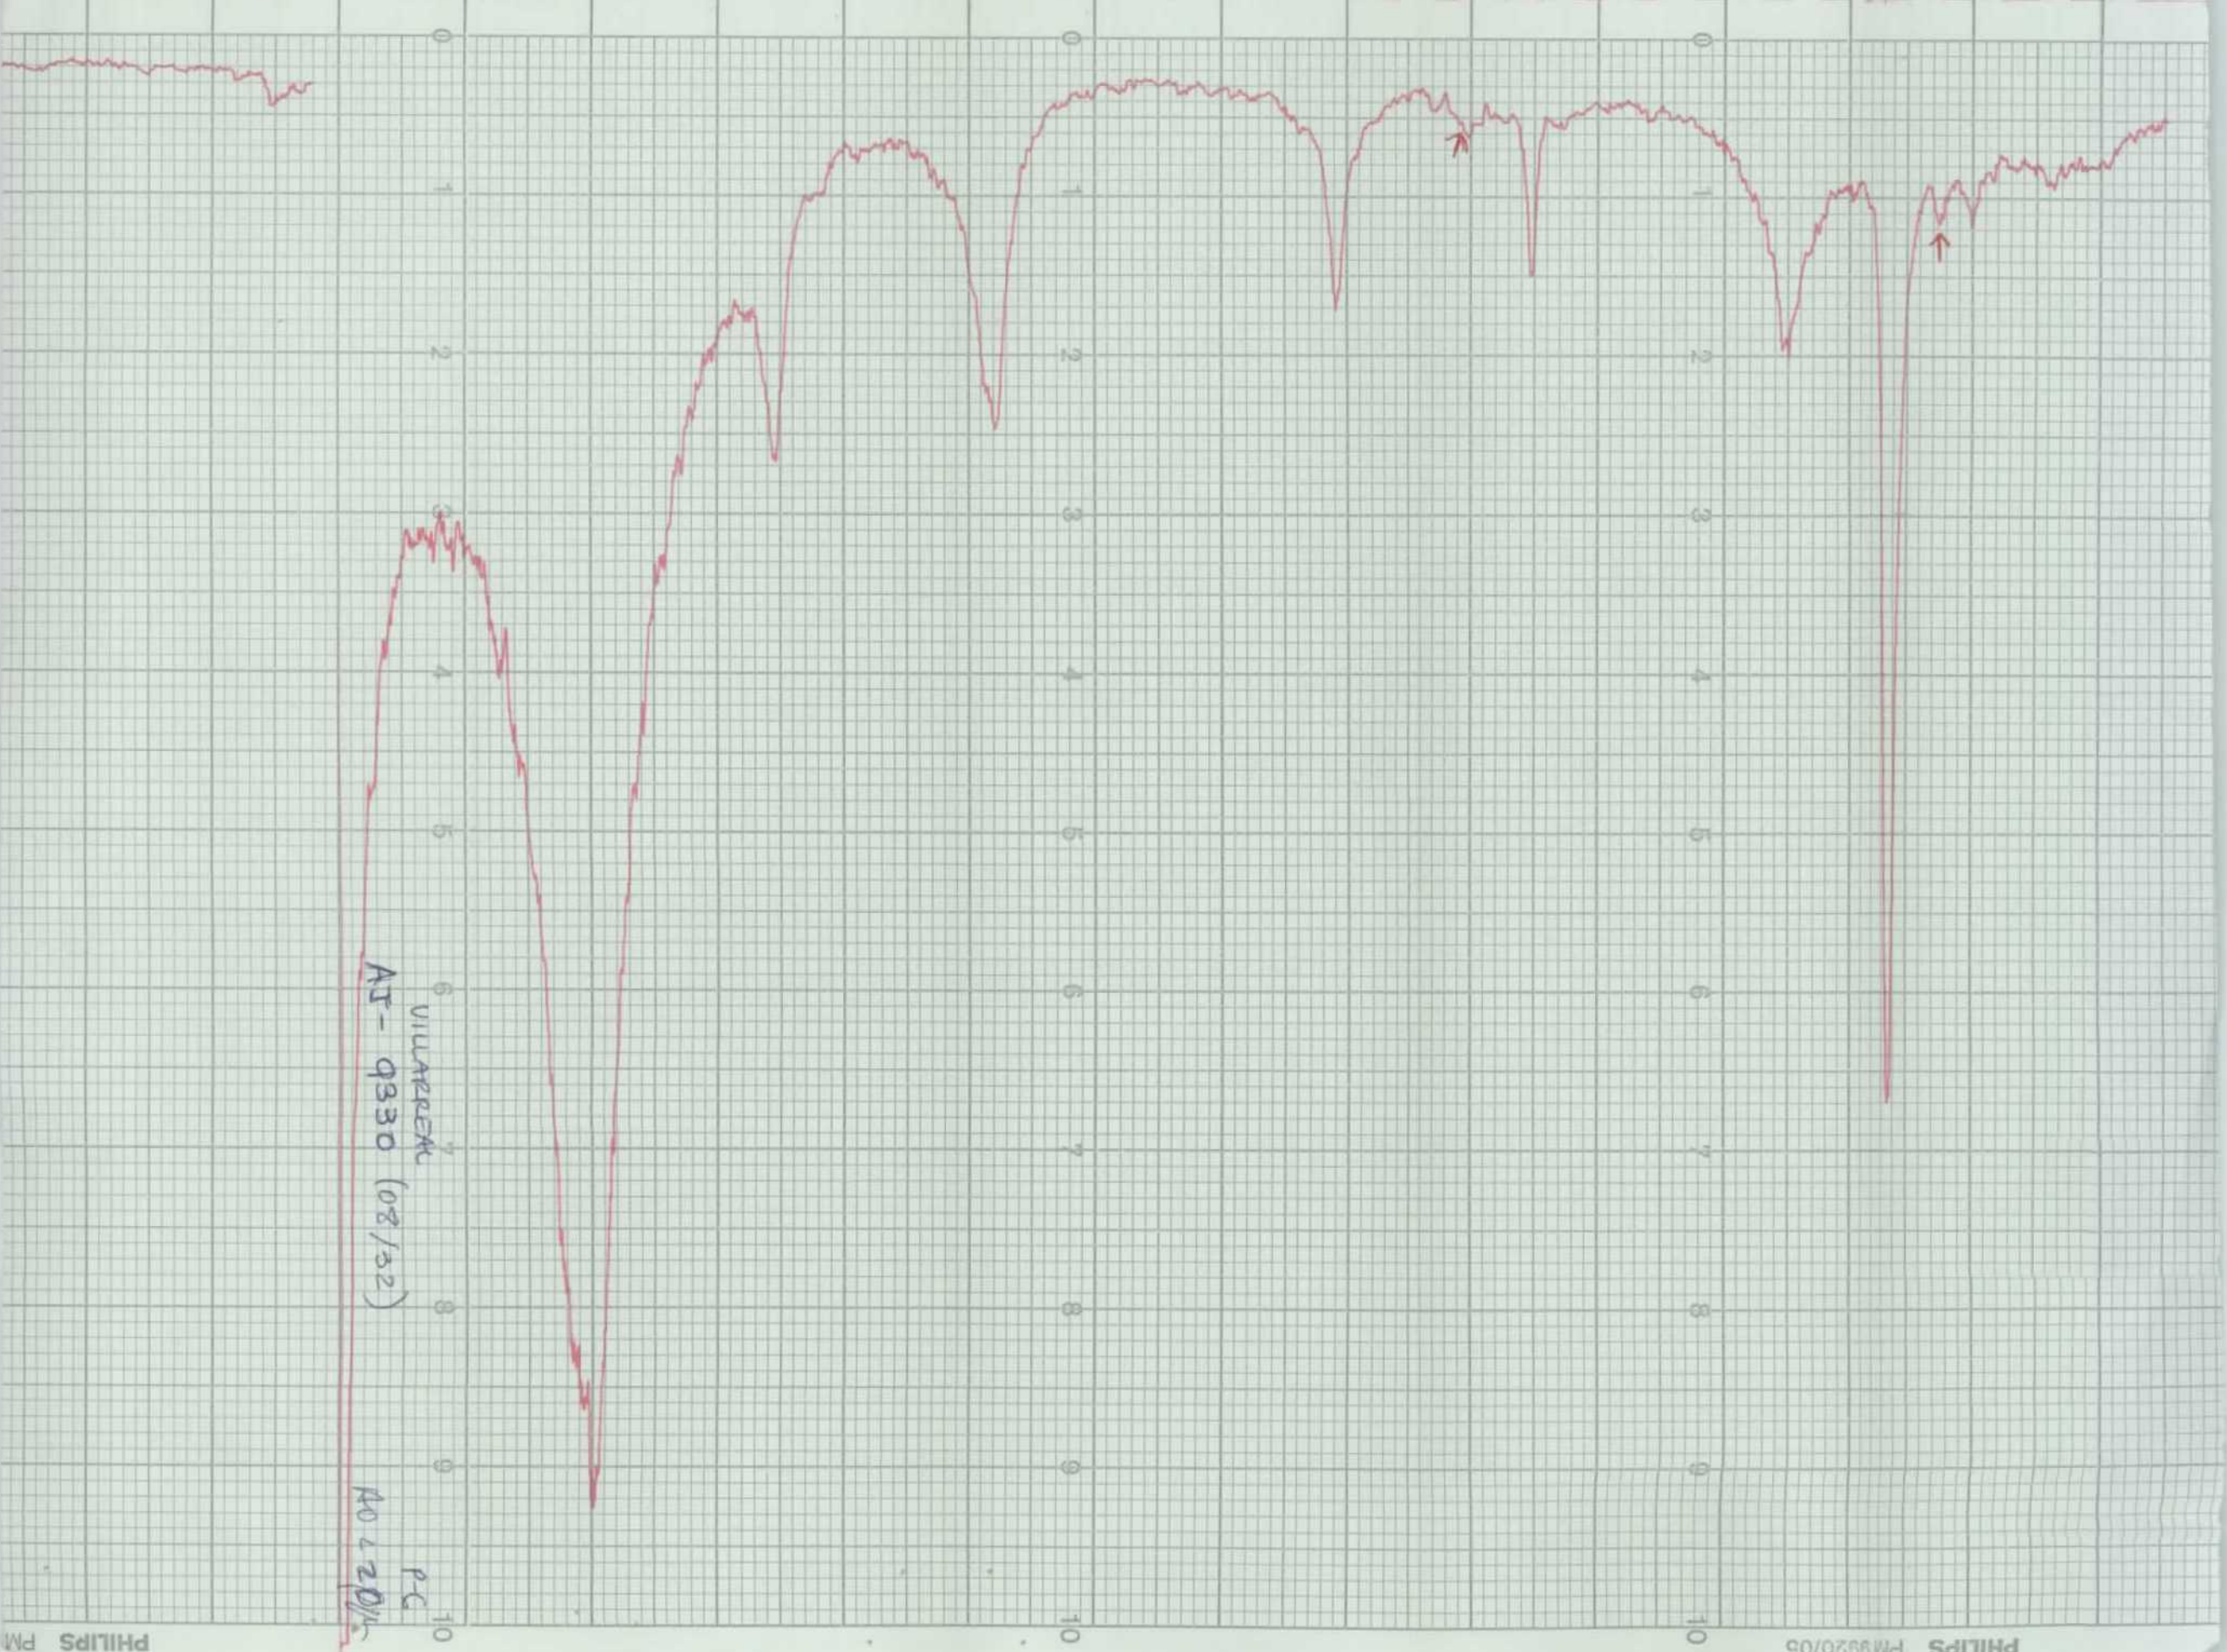

Lonka

9/2 Relynshtk

← Puc pora ka
Eodnhtc

Prostina or 110m ko

A5-9330

AMN

VIUAREEM
AT - Q330 (08/52)

PC
A0420/1