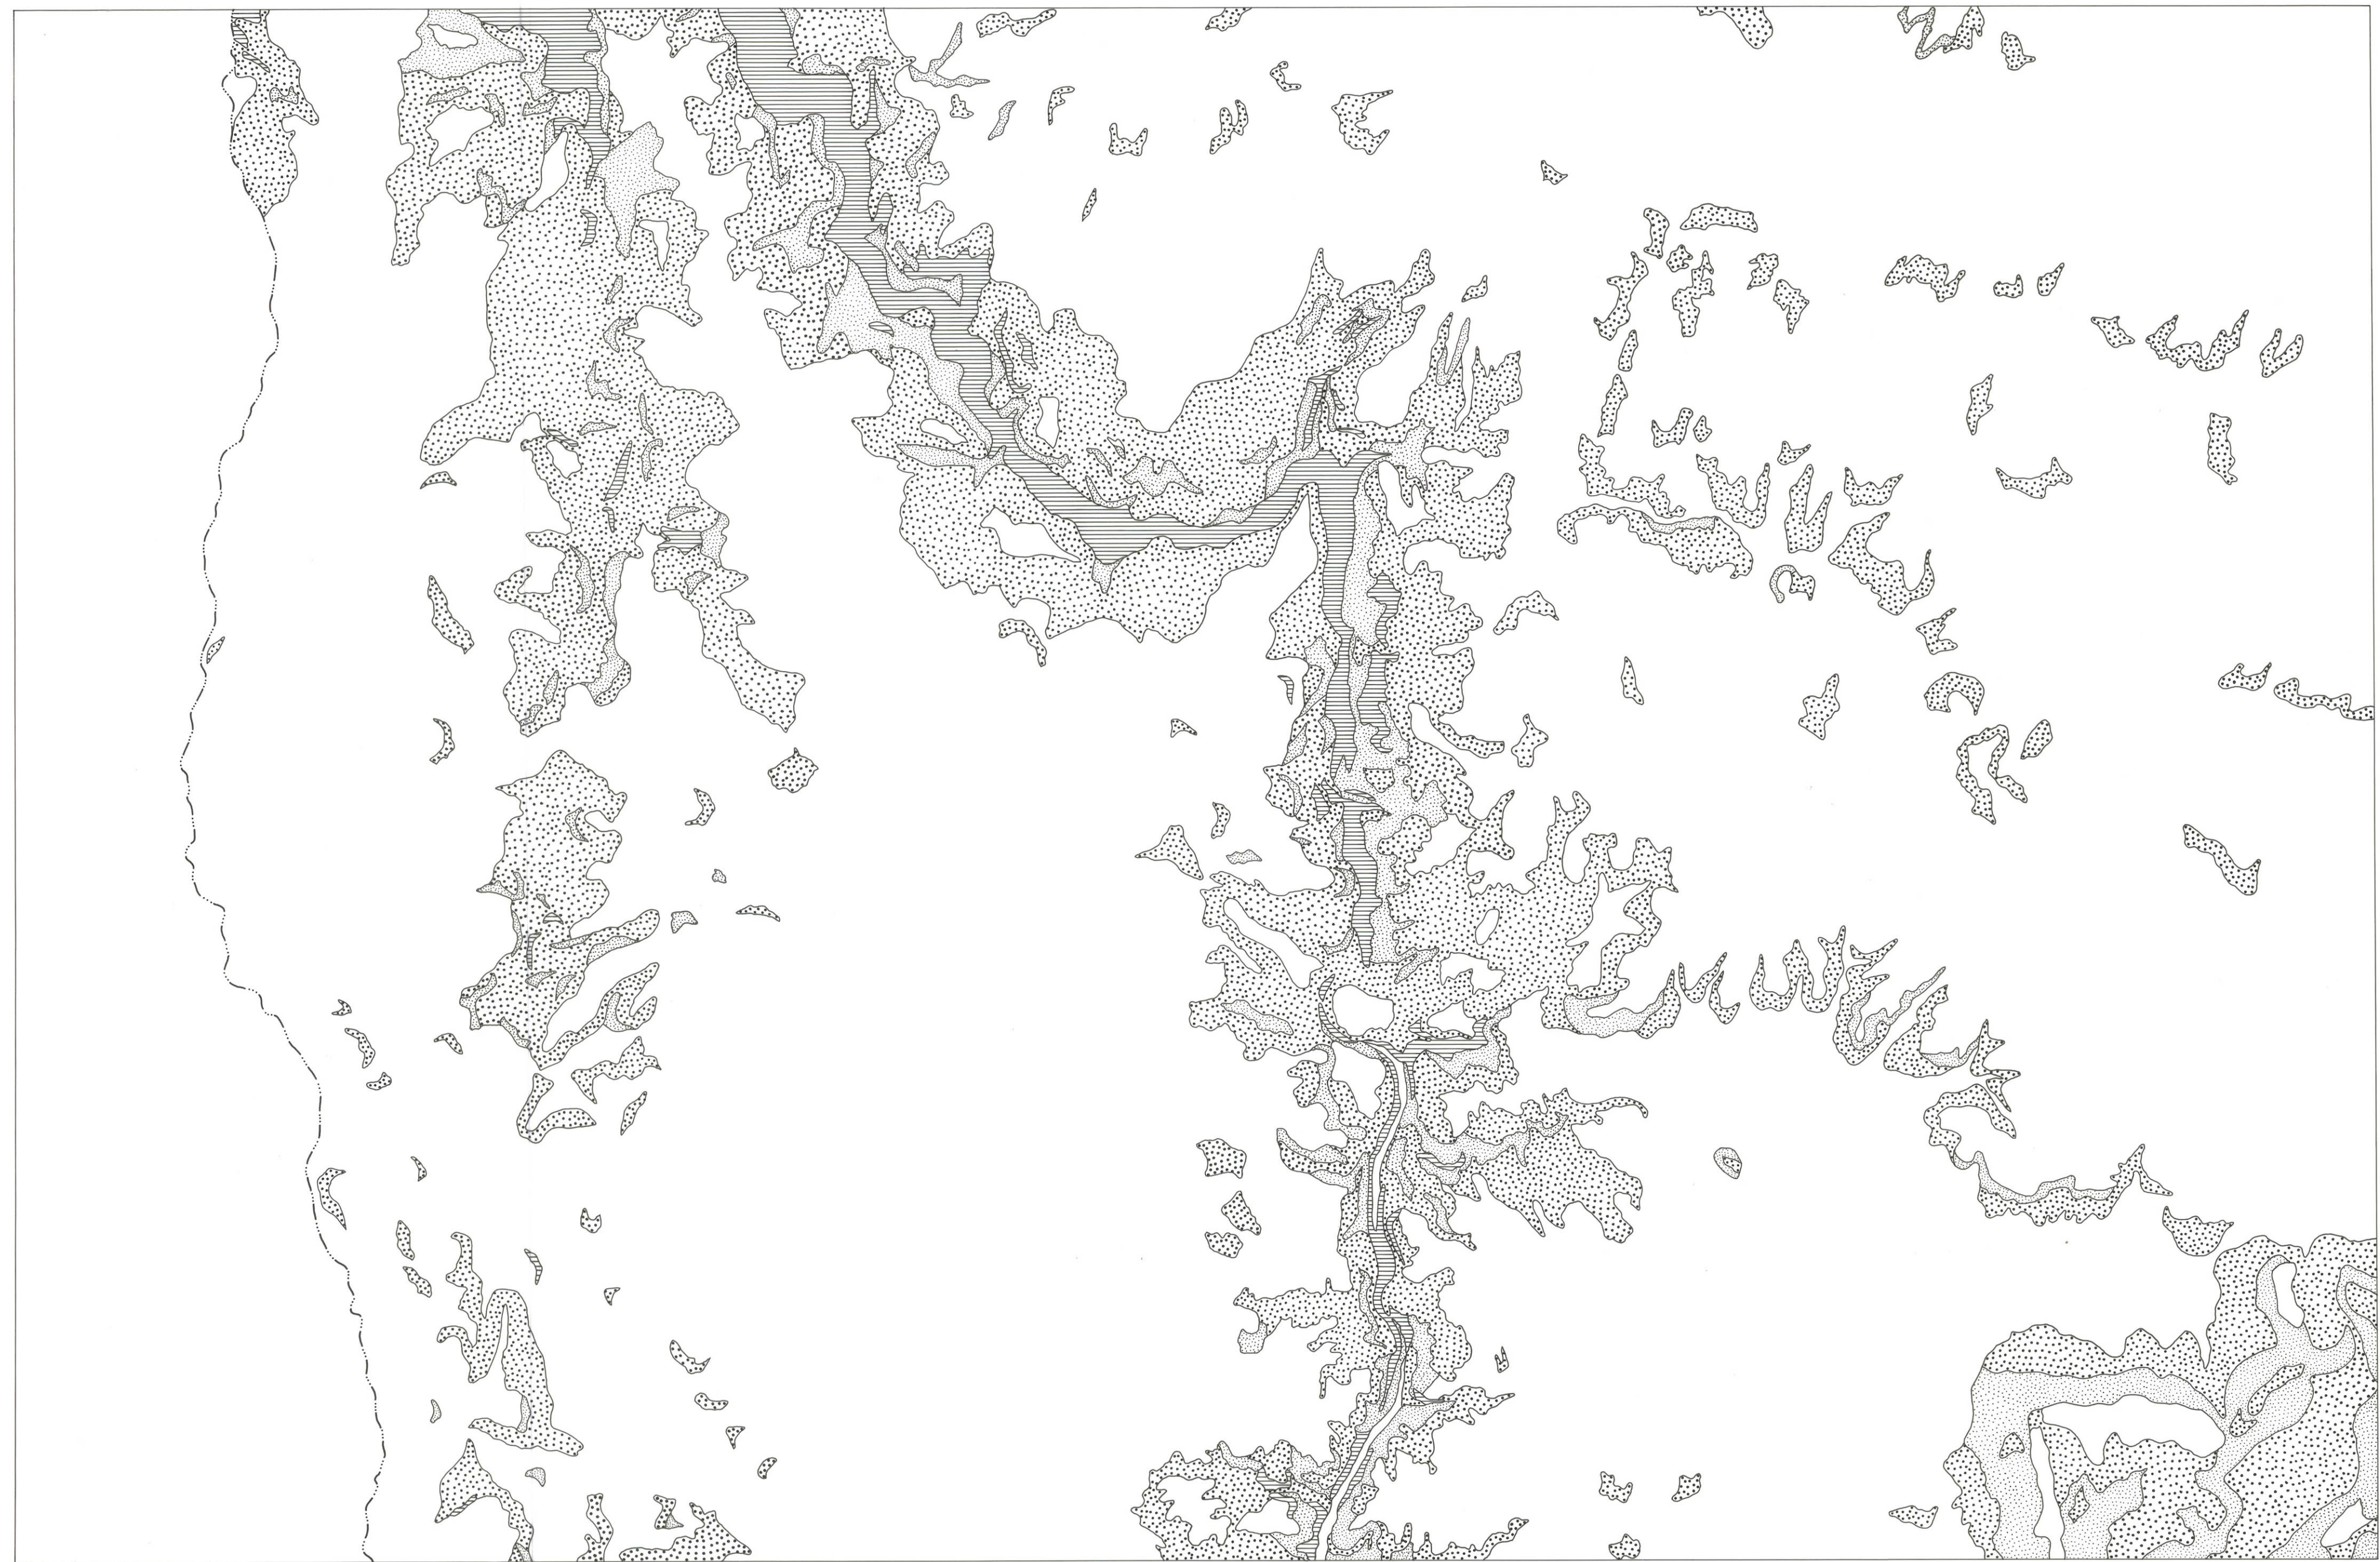

MAPA DE PENDIENTES

VILLAR DEL CIERVO
500
10-20

▬ > 30 % ●●●● 15 - 30 % ●●●● 15 - 8 % □ < 8 %

Escala 1:50.000
1.000 m. 0 1 2 3 4 5 Km.