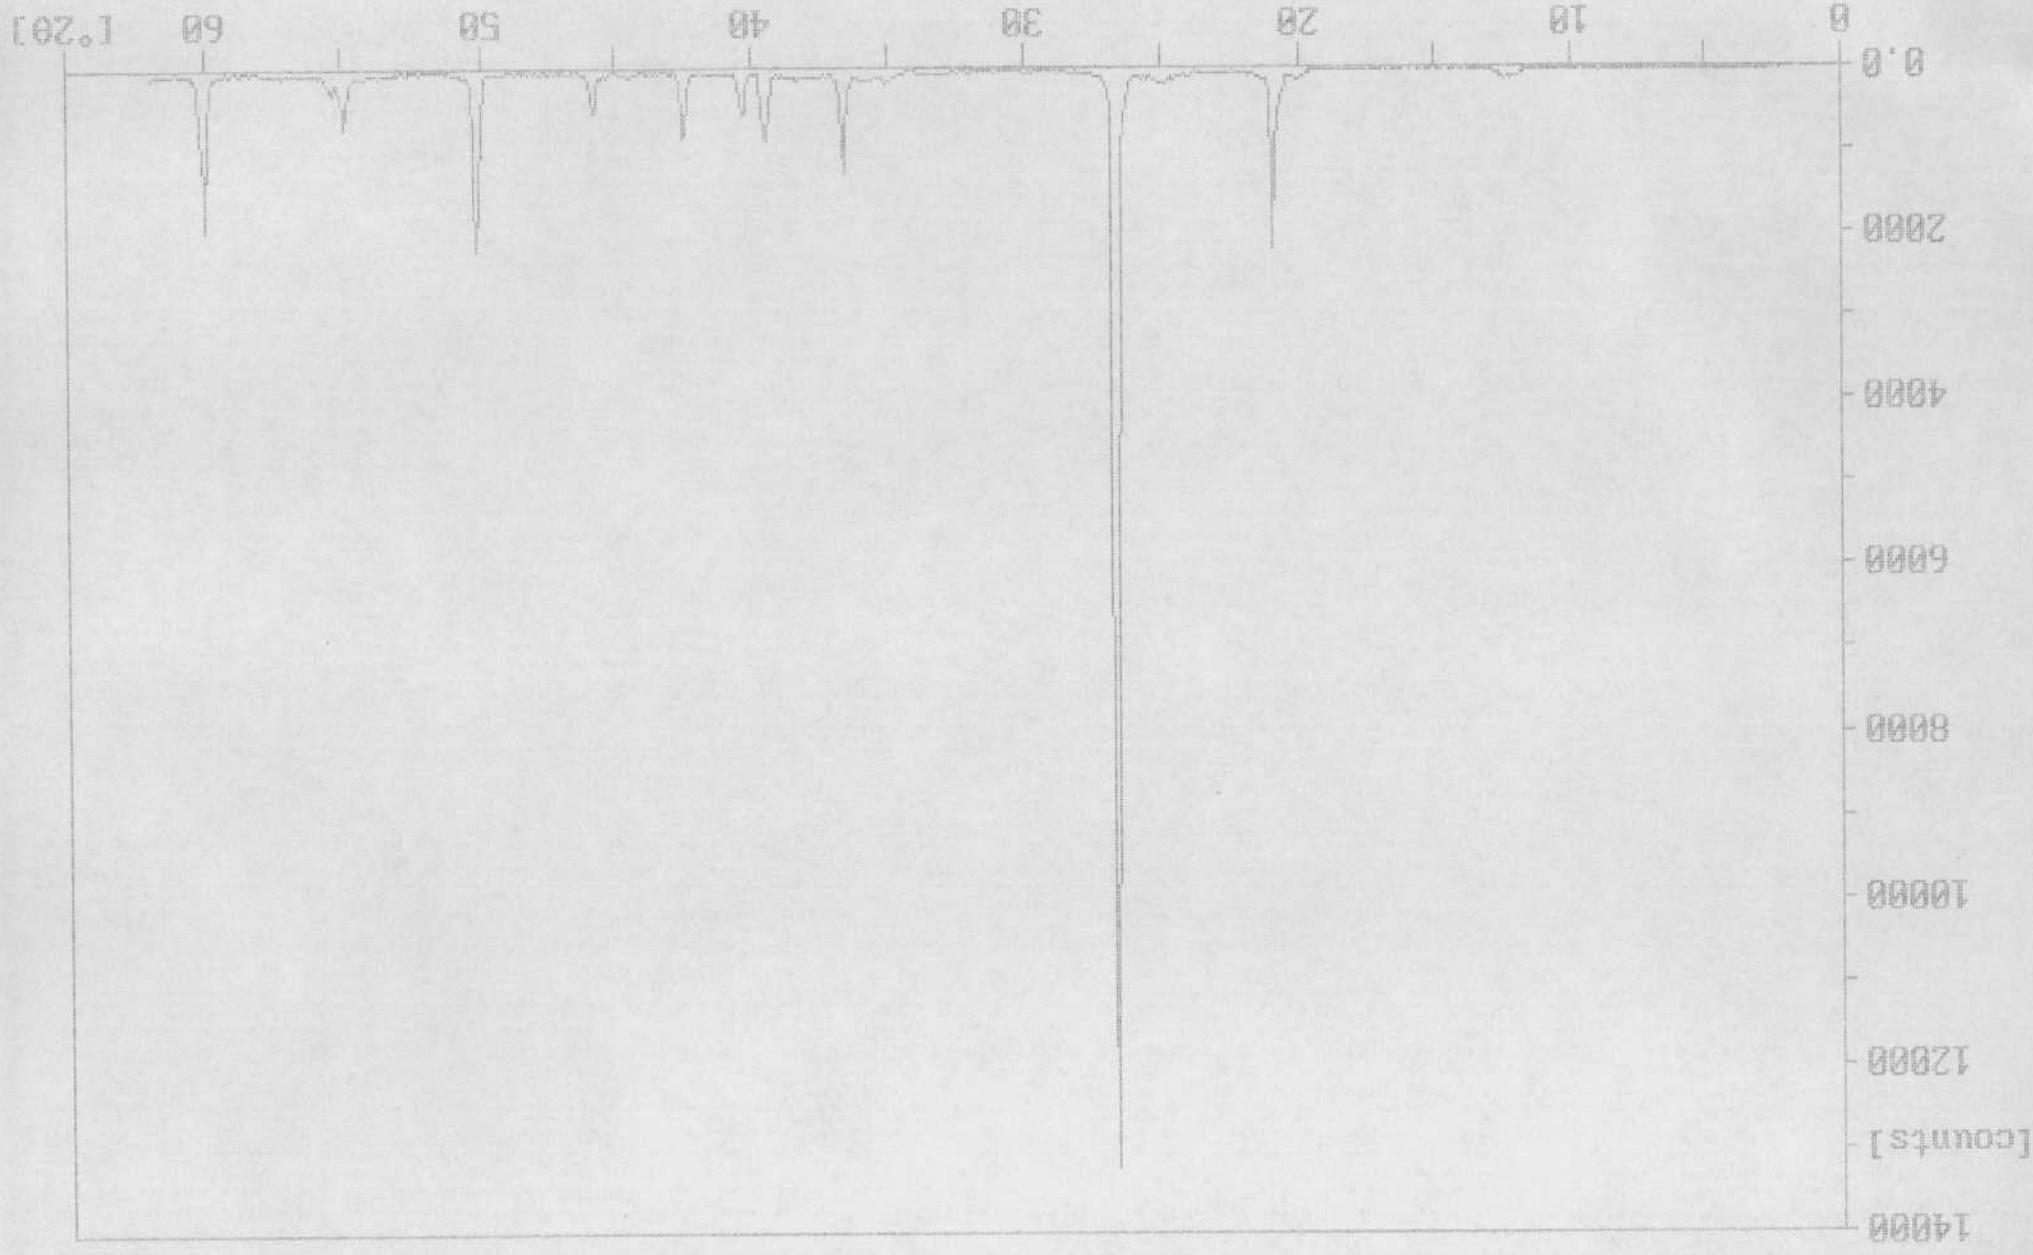

ANALISIS POR DIFRACCION DE RAYOS X

Muestras : VILLAMOR DE LOS ESCUDEROS (13-17)

STL : 5883

FECHA : 16 de Septiembre de 1992

Muestra	Mineral Principal	Otros Minerales	FRACCION ARCILLA		
			Contenido	Mineral Principal	Otros Minerales
0101	CUARZO	PLAGIOCLASAS	MEDIO/ALTO	CAOLIN	MICA
0102	CUARZO	PLAGIOCLASAS	ALTO	CAOLIN	MICA
9002	CUARZO	FELD. POTASICO, CALCITA	INDICIOS	CAOLIN, MICA	----
9003	CUARZO	----	MEDIO/ALTO	CAOLIN	----
9004	CUARZO	----	MEDIO	CAOLIN	----
9007	CUARZO	FELD. POTASICO	MEDIO/BAJO	CAOLIN	MICA
9008	CUARZO	FELD. POTASICO	MEDIO/BAJO	ESMECTITA, CAOLIN	MICA
9009	CUARZO, FELDES. POTASICO	CALCITA, DOLOMITA	MEDIO/BAJO	ATAPULGITA, ESMECTITA	MICA
9011	CUARZO	FELD. POTASICO	BAJO	ATAPULGITA	----
9012	CUARZO	OPALO, ALUNITA (?)	MEDIO	CAOLIN	MICA
9013	CUARZO	FELD. POTASICO	MEDIO	ESMECTITA	MICA, CAOLIN
9014	CUARZO	FELD. POTASICO	BAJO	CAOLIN	----
9015	CUARZO	FELD. POTASICO, CALCITA	MEDIO	ESMECTITA	MICA, CAOLIN
9016	CUARZO	FELD. POTASICO	MEDIO	ESMECTITA	MICA, CAOLIN
9017	CUARZO	FELD. POTASICO	MEDIO/BAJO	CAOLIN, ESMECTITA	MICA
9018	CUARZO	FELD. POTASICO	MEDIO/BAJO	CAOLIN, ESMECTITA	MICA
9019	CUARZO	FELD. POTASICO	BAJO	CAOLIN, ESMECTITA	MICA
9020	CUARZO	FELDESPATOS	MEDIO	ATAPULGITA	MICA
9021	CUARZO	FELD. POTASICO, CALCITA	BAJO	ESMECTITA	MICA
9022	CUARZO	FELDESPATOS	MEDIO	ESMECTITA	ATAPULGITA, MICA
9023	CUARZO	FELD. POTASICO	MEDIO	ATAPULGITA	---
9024	CUARZO	PLAGIOCLASAS	MEDIO/BAJO	CAOLIN	MICA
9025	CUARZO	----	BAJO	CAOLIN	MICA

5883-23.RD

Sample identification: GEOLOGIA-9025

20-aug-1992 9:54