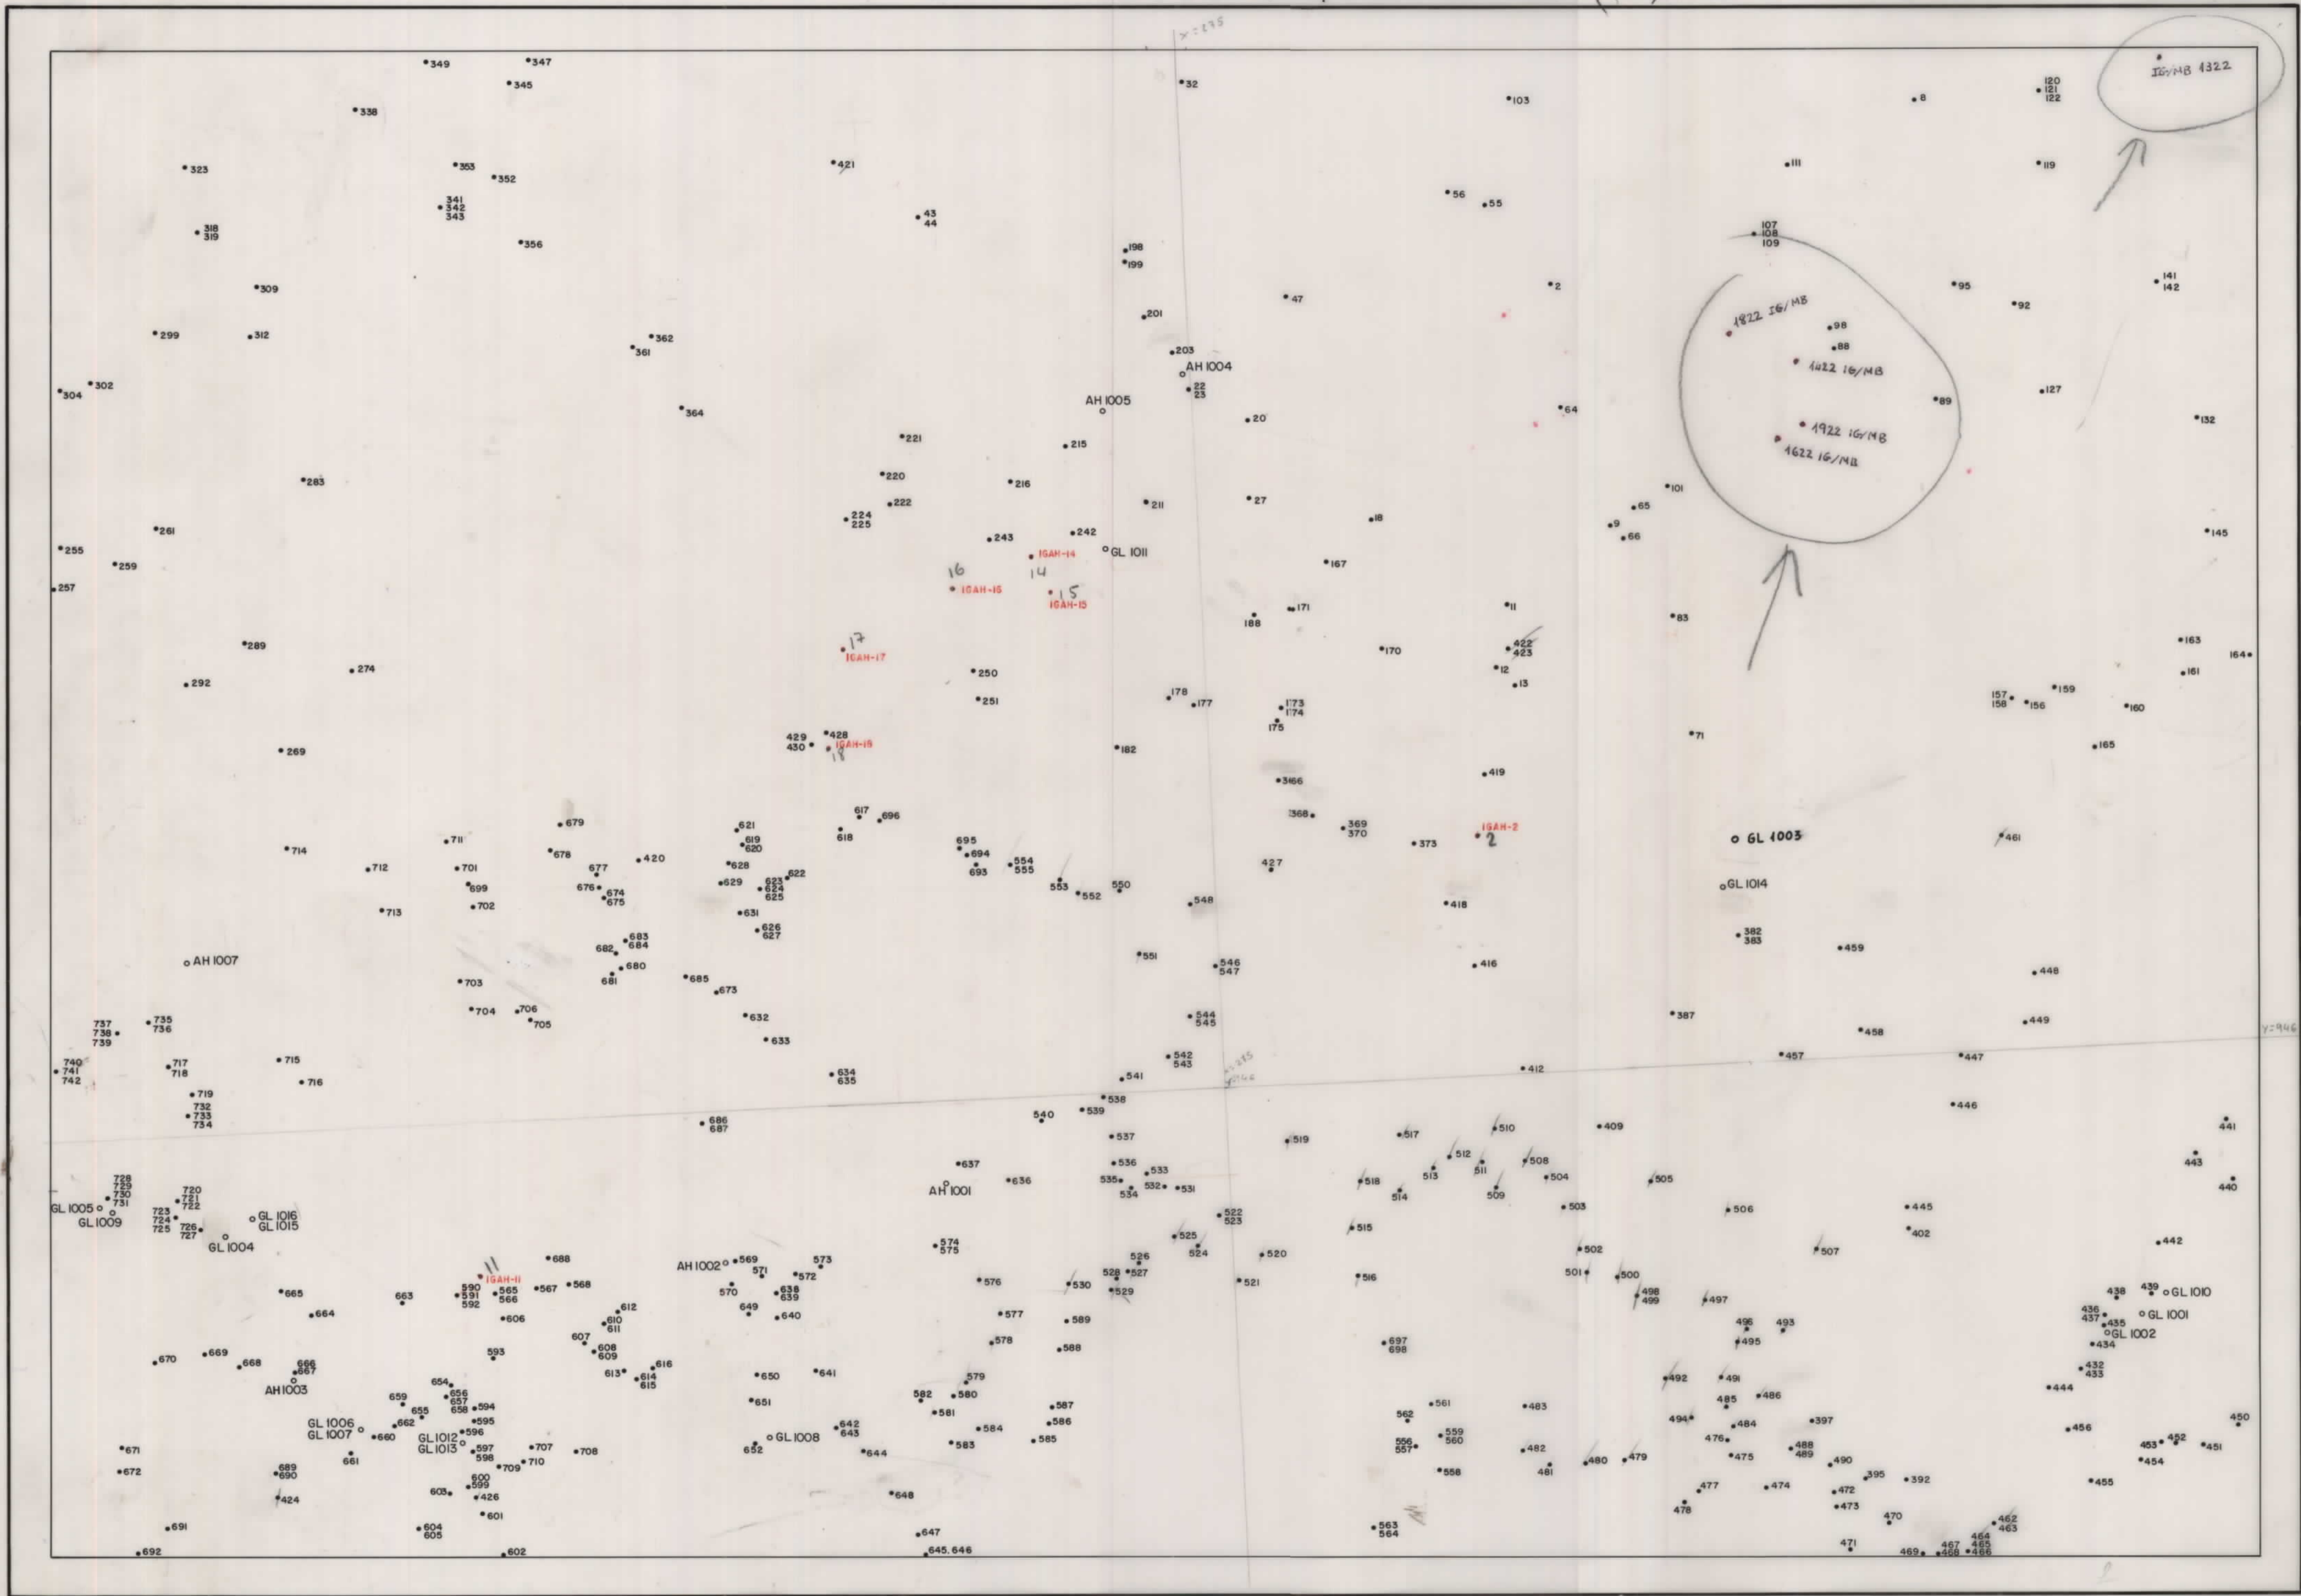

2-11-14-15-16-17-18
IGAH (en rojo)

LUGO (Mapa de muestras) (72)

-20072

LEYENDA

- Muestra tomada
- Fotografía puntual