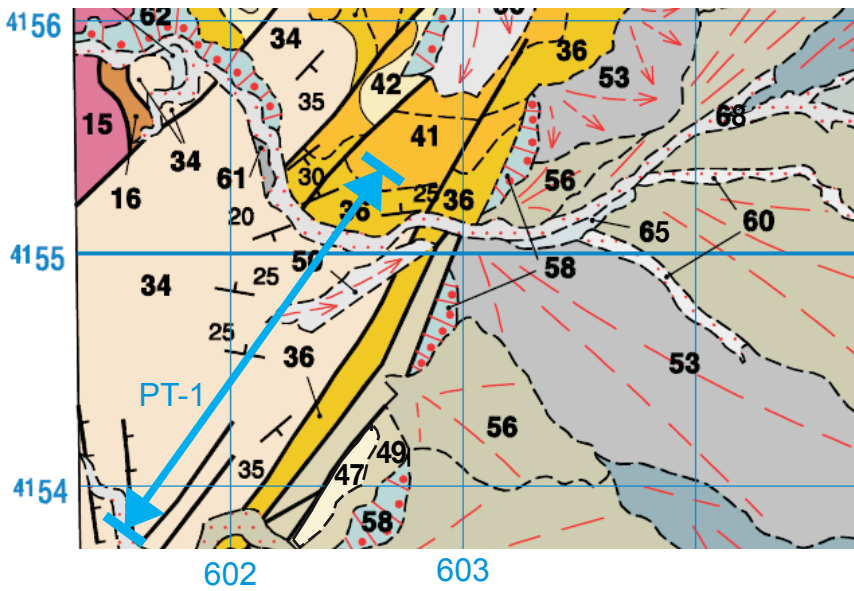

Nº DE HOJA 975 NOMBRE Puerto Lumbreras PROVINCIA Murcia

GRUPO DE TRABAJO _____ NOMBRE LOCAL Puerto-Lumbreras

IDENTIFICACIÓN DE MUESTRAS _____ SERIE Nº PT-1

COORDENADAS X= 601553 X= 602724
 Y= 4153701 Y= 4155338
 Z= 600 Z= 646

ESCALA 1:3000 FECHA 25/01/2009

CROQUIS

LOCALIZACIÓN

MUESTRAS POTENCIA	REPRESENTACIÓN GRÁFICA (LITOLÓGIA Y TEXTURA)	ESTRUCTURAS SEDIMENTARIAS		COMPONENTES ORGÁNICOS		SENTIDO DE LAS PALEOCORRIENTES	TRAMOS	DESCRIPCIÓN Y OBSERVACIONES DE CAMPO	AMBIENTE SEDIMENTARIO Y FACIES	UNIDADES ESTRATIGRÁFICAS			UNIDAD CARTOGRÁFICA ESCALA 1:50.000	
		ESTRATIFICACIÓN	INTERNAS	BIOTURBACIÓN	SÍMBOLOS					LITOESTRATIGRÁFICAS	CRONOESTRATIGRÁFICAS			
											MIEMBRO	FORMACIÓN O ASIMILAB.		PISO
300m											F. Tercia	Tortonense		
200m											Limos (36)			
100m											Conglomerados poligénicos rojos (34)	Formación Carralaca	Serravallense	

Nº DE HOJA 975 NOMBRE Puerto Lumbreras PROVINCIA Murcia

GRUPO DE TRABAJO _____ NOMBRE LOCAL Puerto-Lumbreras

IDENTIFICACIÓN DE MUESTRAS _____ SERIE Nº PT-2

COORDENADAS X= 602714 X= 602799
 Y= 4156694 Y= 4157491
 Z= 560 Z= 665
 ESCALA 1:3000 FECHA 25/01/2009