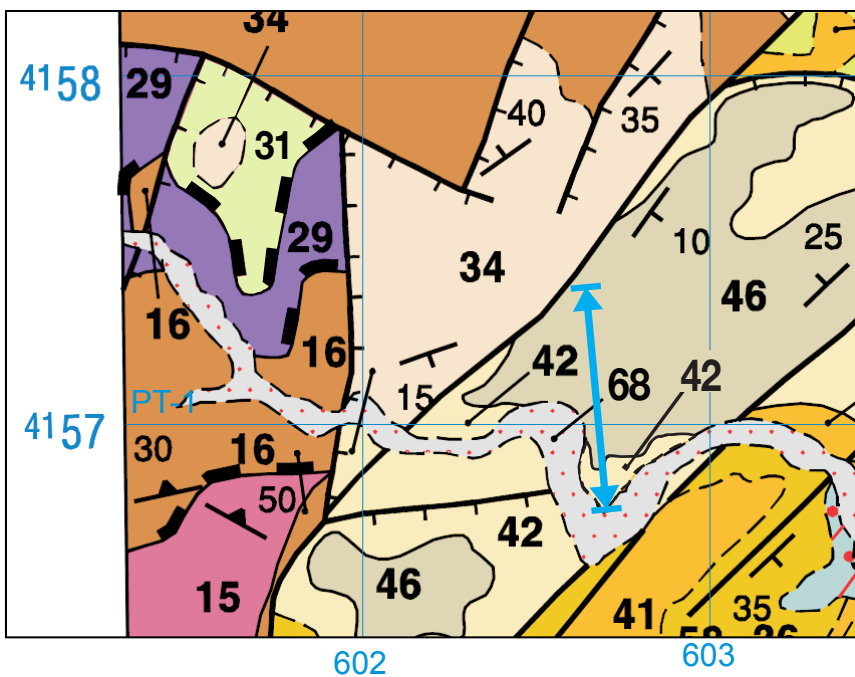

Nº DE HOJA 975 NOMBRE Puerto Lumbreras PROVINCIA Murcia

GRUPO DE TRABAJO _____ NOMBRE LOCAL Puerto-Lumbreras

IDENTIFICACIÓN DE MUESTRAS _____ SERIE Nº PT-2

COORDENADAS X= 602714 X= 602799
Y= 4156694 Y= 4157491
Z= 560 Z= 665
ESCALA 1:3000 FECHA 25/01/2009

CROQUIS

LOCALIZACIÓN

MUESTRAS POTENCIA	REPRESENTACIÓN GRÁFICA (LITOLOGÍA Y TEXTURA)	ESTRUCTURAS SEDIMENTARIAS		COMPONENTES ORGÁNICOS		SENTIDO DE LAS PALEOCORRIENTES	TRAMOS	DESCRIPCIÓN Y OBSERVACIONES DE CAMPO	AMBIENTE SEDIMENTARIO Y FACIES	UNIDADES ESTRATIGRÁFICAS		UNIDAD CARTOGRÁFICA ESCALA 1:50.000				
		ESTRATIFICACIÓN	INTERNAS	BIOTURBACIÓN	SÍMBOLOS					LITOESTRATIGRÁFICAS	CRONOESTRATIGRÁFICAS					
													MIEMBRO	FORMACIÓN O ASIMILAB.	PISO	SUBSISTEMA
100m	LEGENDA: CUBIERTO ARCILLA LIMO CALIZA M W P G B MF F MG MG ARENA 2 4 6 8 10 CONG. Ø cm.							Conglomerados marinos con fauna de medios litorales (ostreidos, pectínidos) Conglomerados marinos clastosoportados con cemento calcáreo. Conglomerados matrizsoportados amarillentos. Bancos masivos métricos. Margas azuladas de cuenca		(46) Conglomerados (46) (42)	Messiniense Tortonense