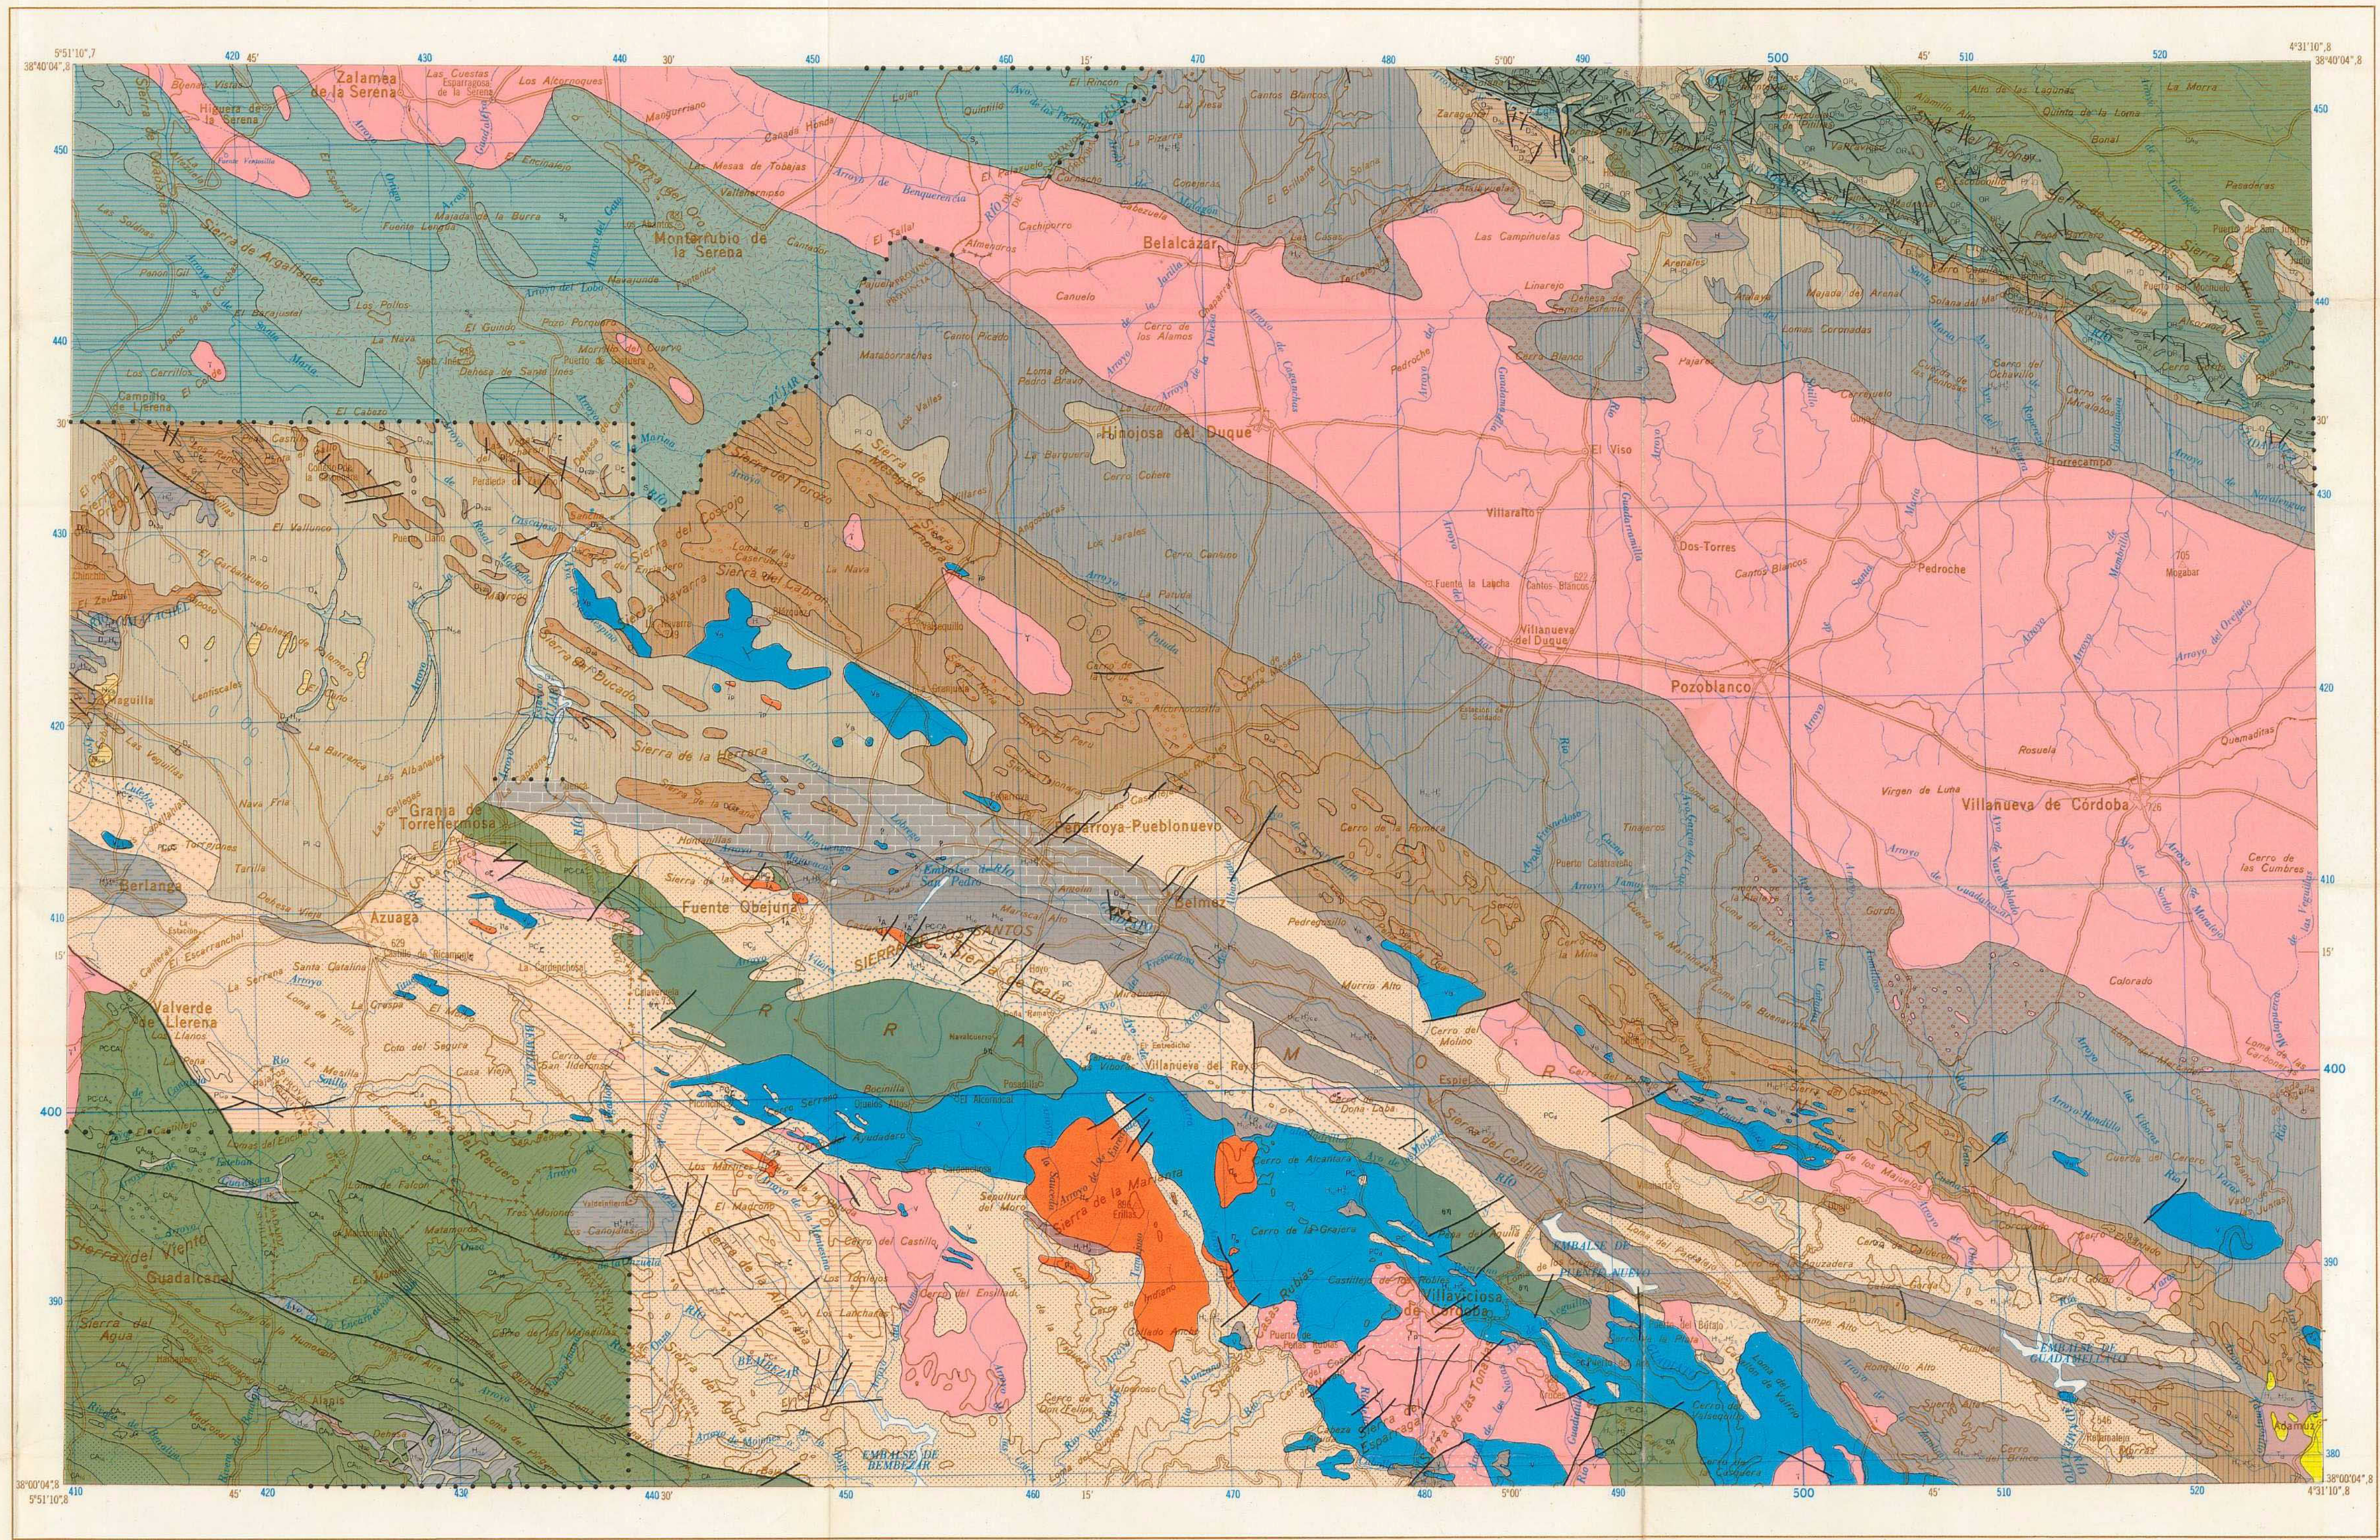

GRABADO FOTOMECANICA. CARTOGRAFIA IBERICA. ARTESGRAFICO

Escala 1:200.000

Proyección U.T.M. Elipsoide Hayford
 Altitudes referidas al nivel medio del mar en Alicante.
 Equidistancia de Curvas 400 metros.
 Longitudes referidas al meridiano de Greenwich Datum Europeo.

SIMBOLOS GEOLOGICOS

	Anticlinal
	Anticlinal volcado
	Con dirección de buzamiento del eje
	Cúpula o domo
	Anticlinal
	Sinclinal
	Sinclinal volcado
	Sincl