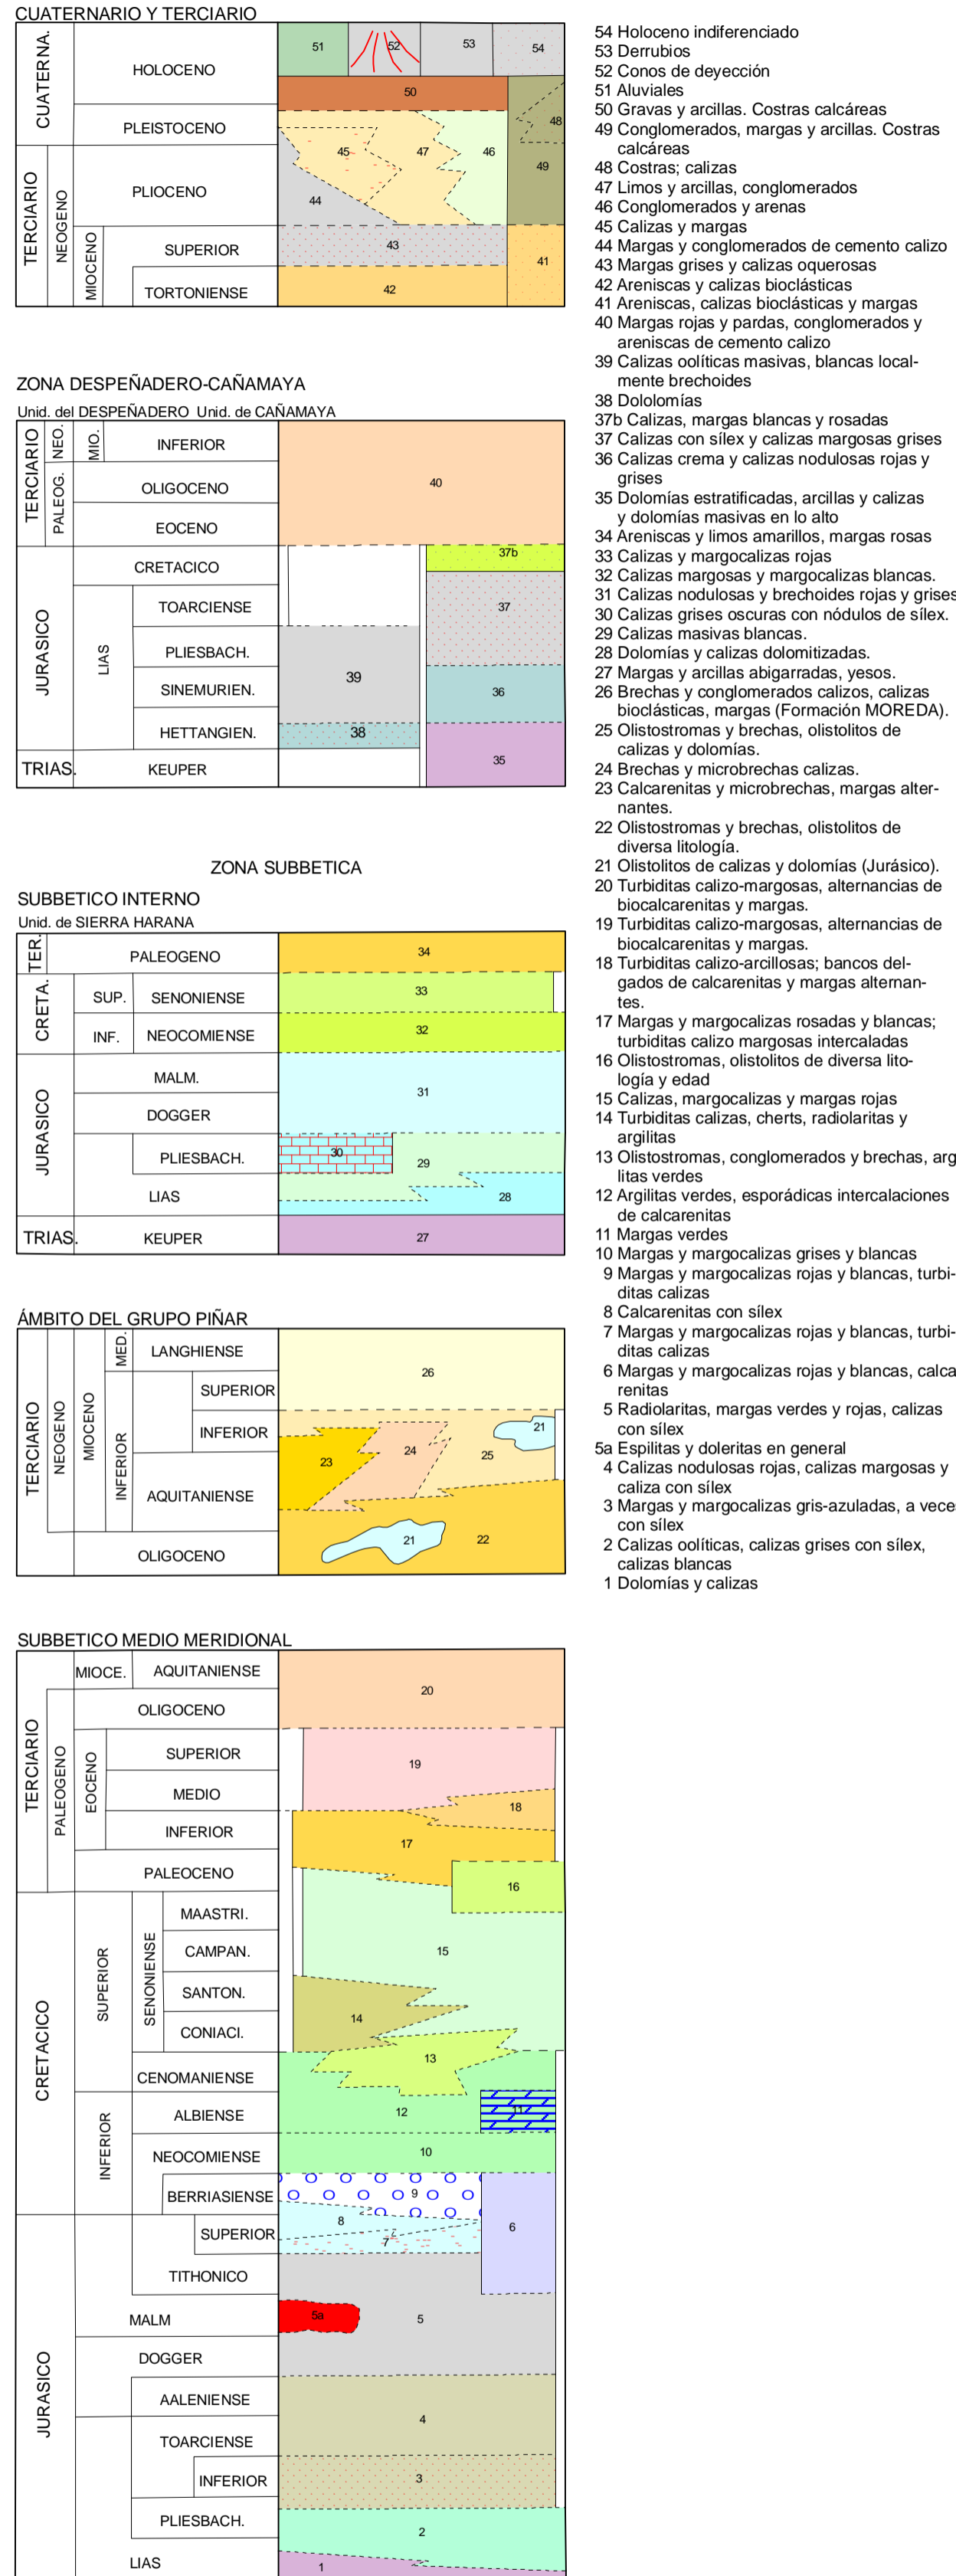

MAPA GEOLÓGICO DE ESPAÑA

Escala 1:50.000

Instituto Geológico y Minero de España

MOREDA

992
20-40

LEYENDA