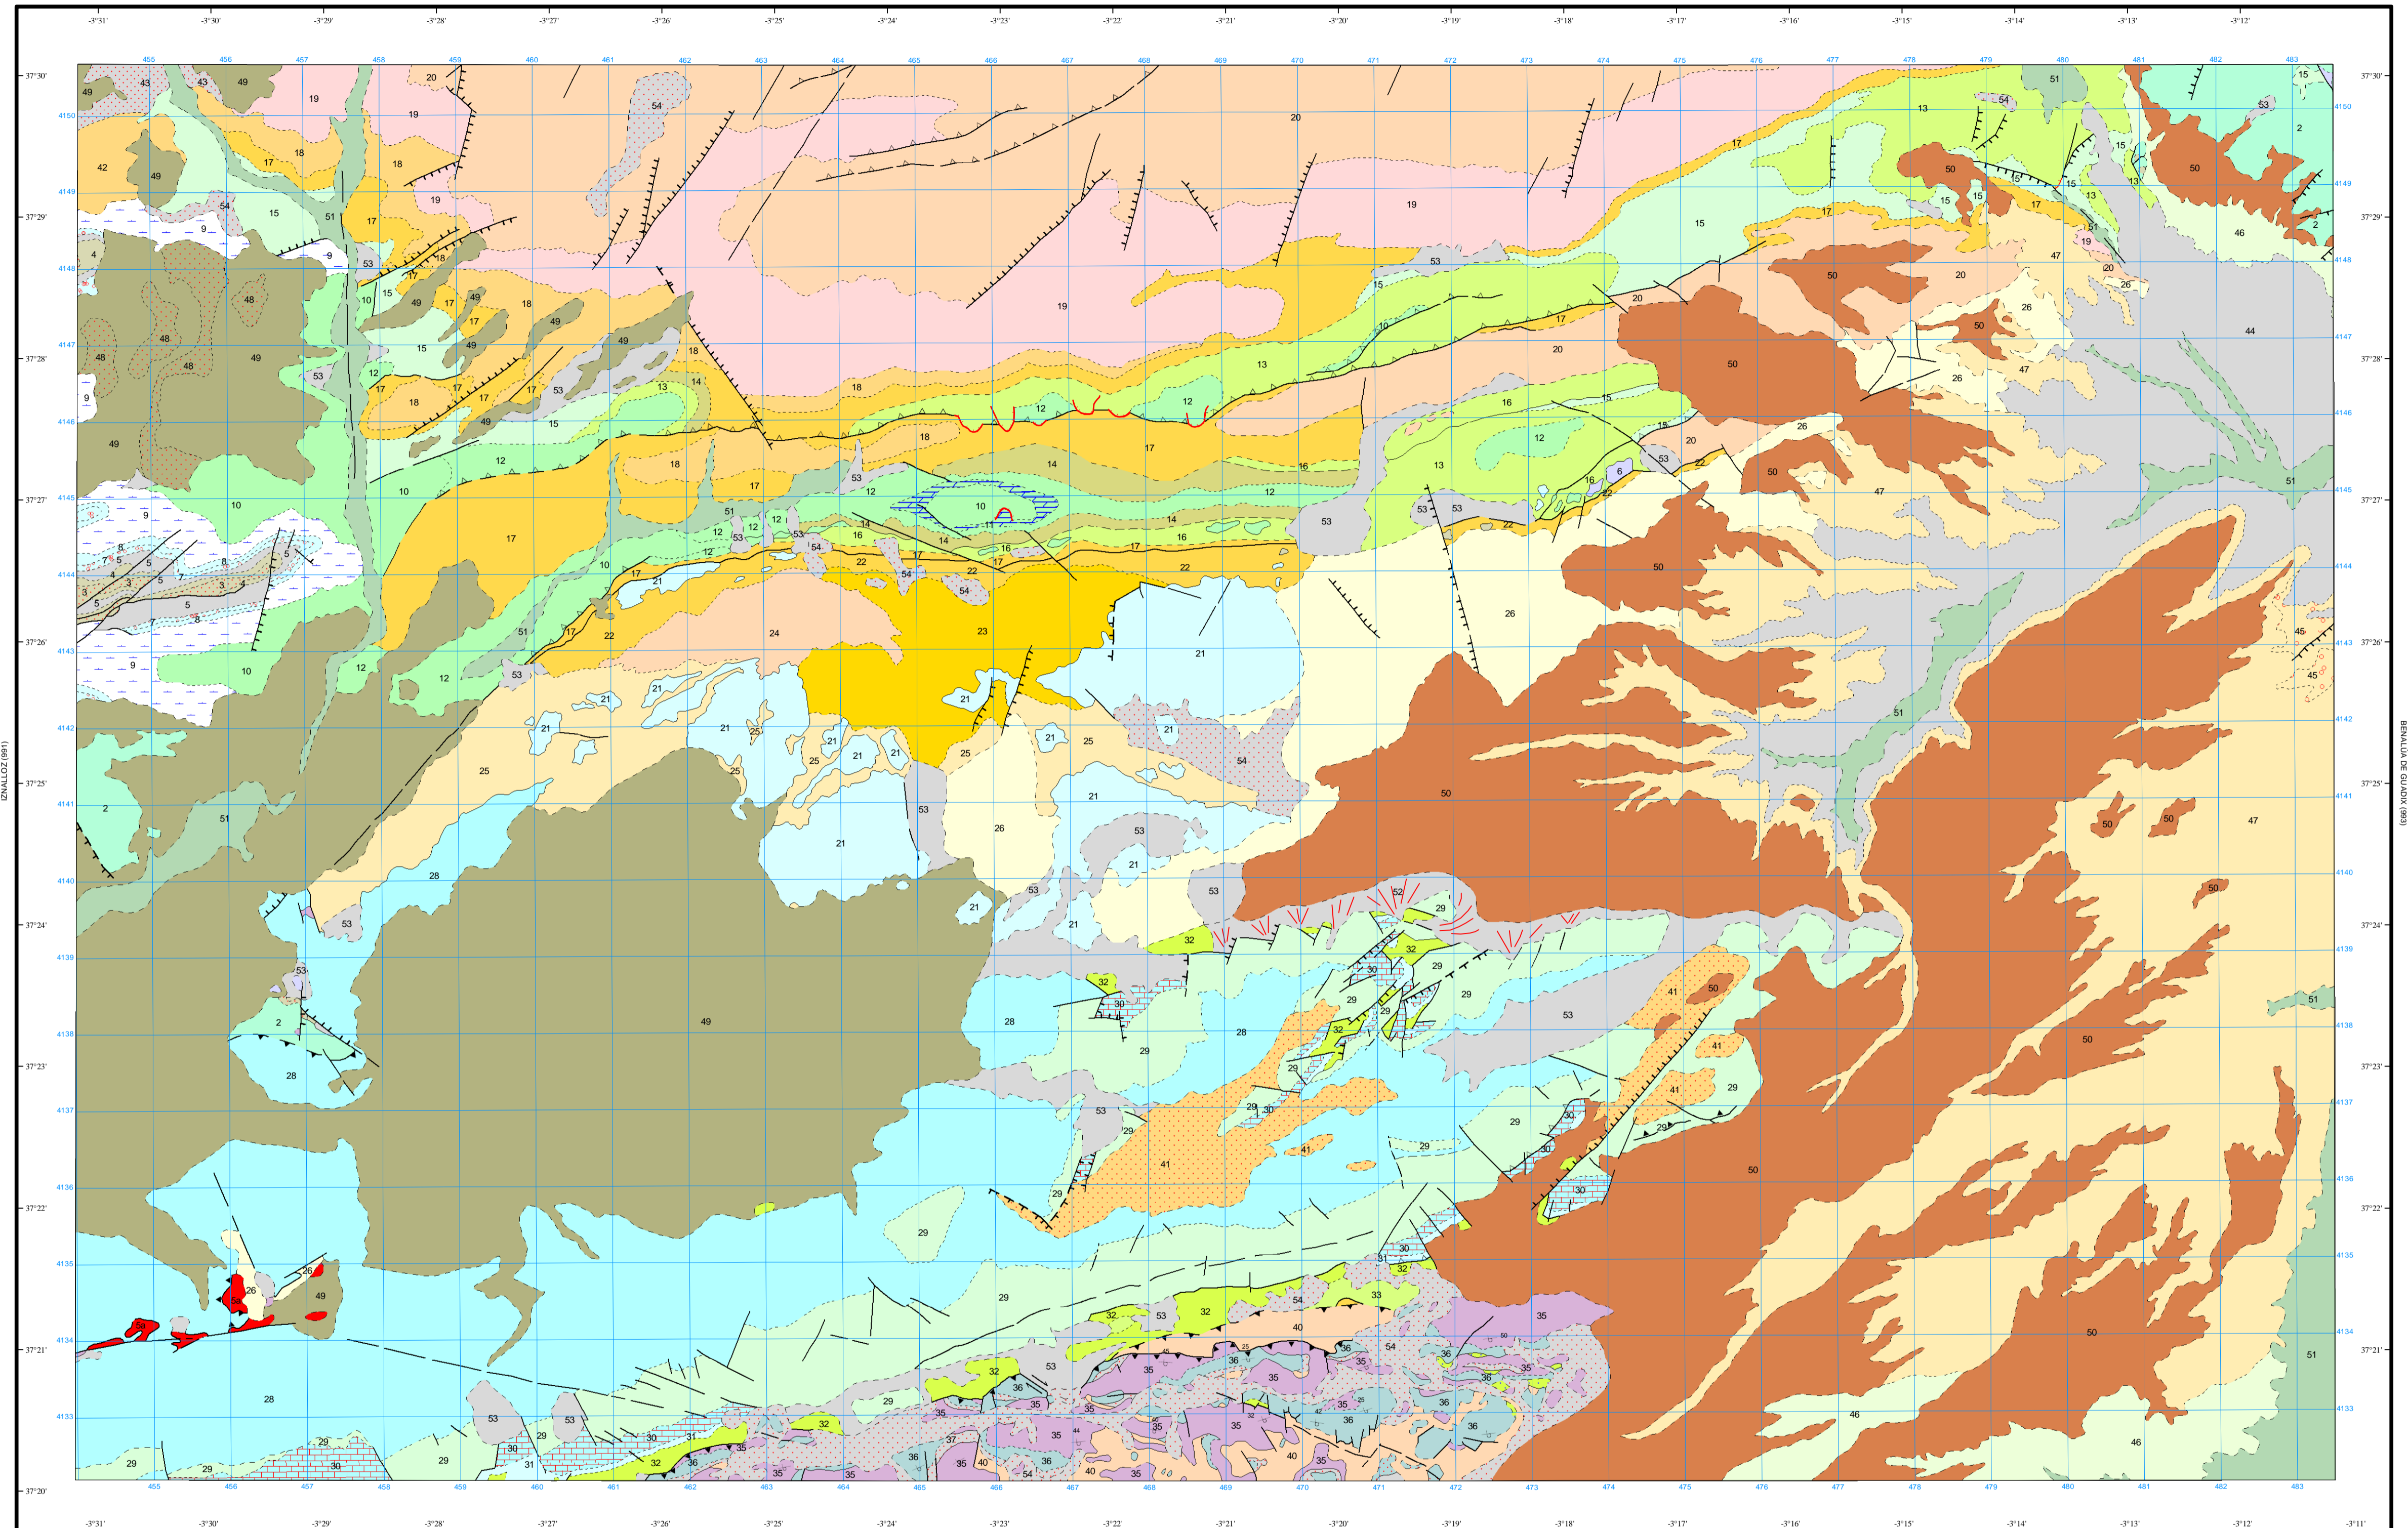

MAPA GEOLÓGICO DE ESPAÑA

Escala 1:50.000

Instituto Geológico y Minero de España

MOREDA

992
20-40

LEYENDA