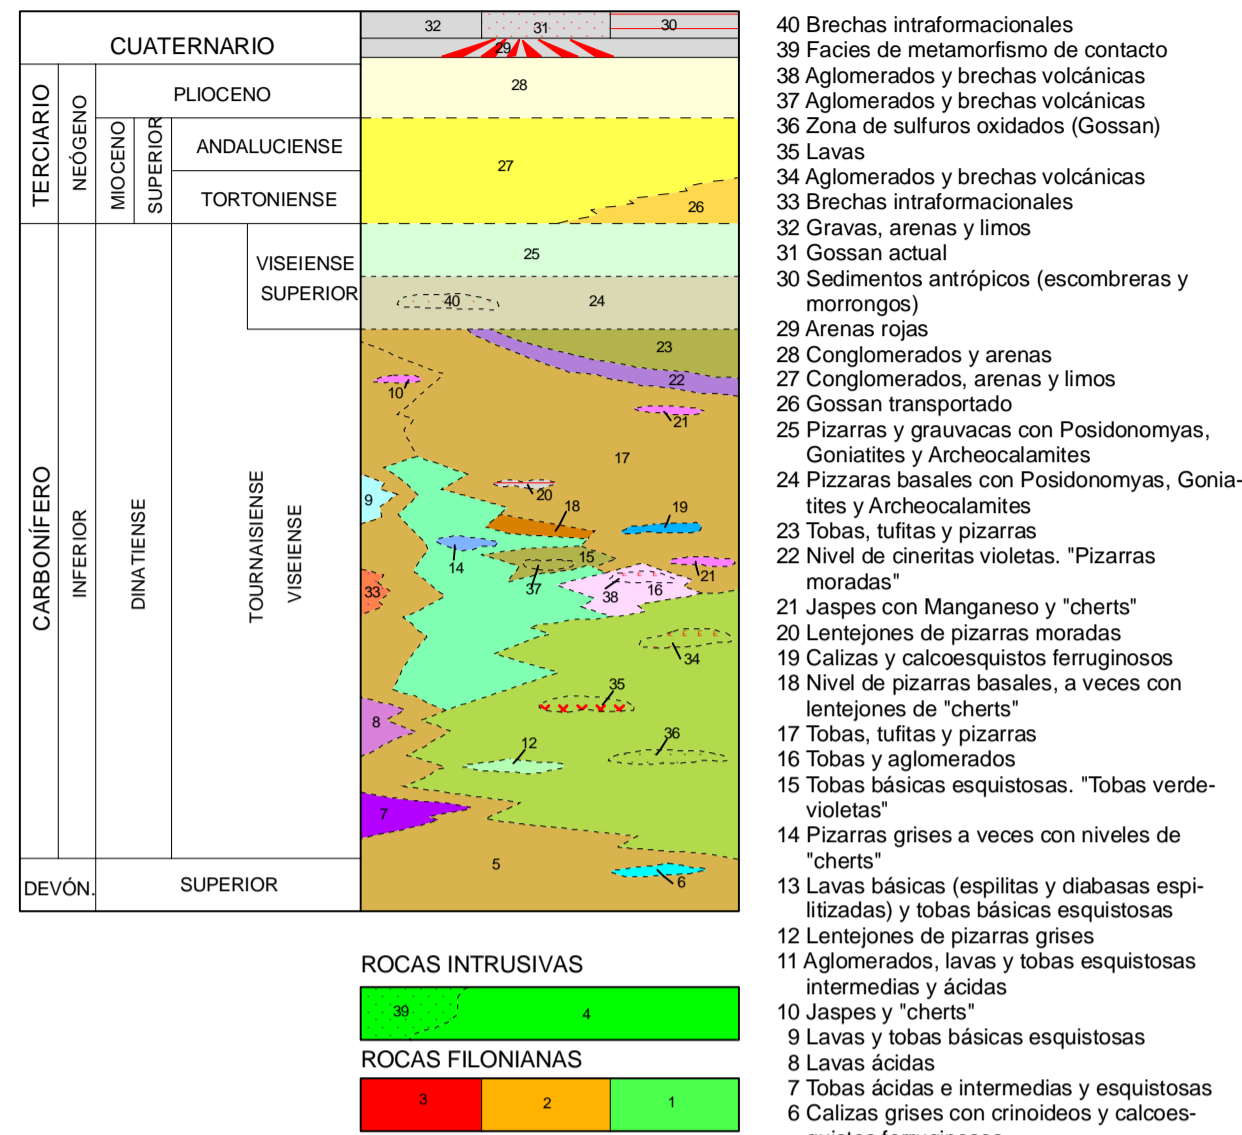

MAPA GEOLÓGICO DE ESPAÑA

Escala 1:50.000

Instituto Geológico y Minero de España

VALVERDE DEL CAMINO

960
10-39

LEYENDA