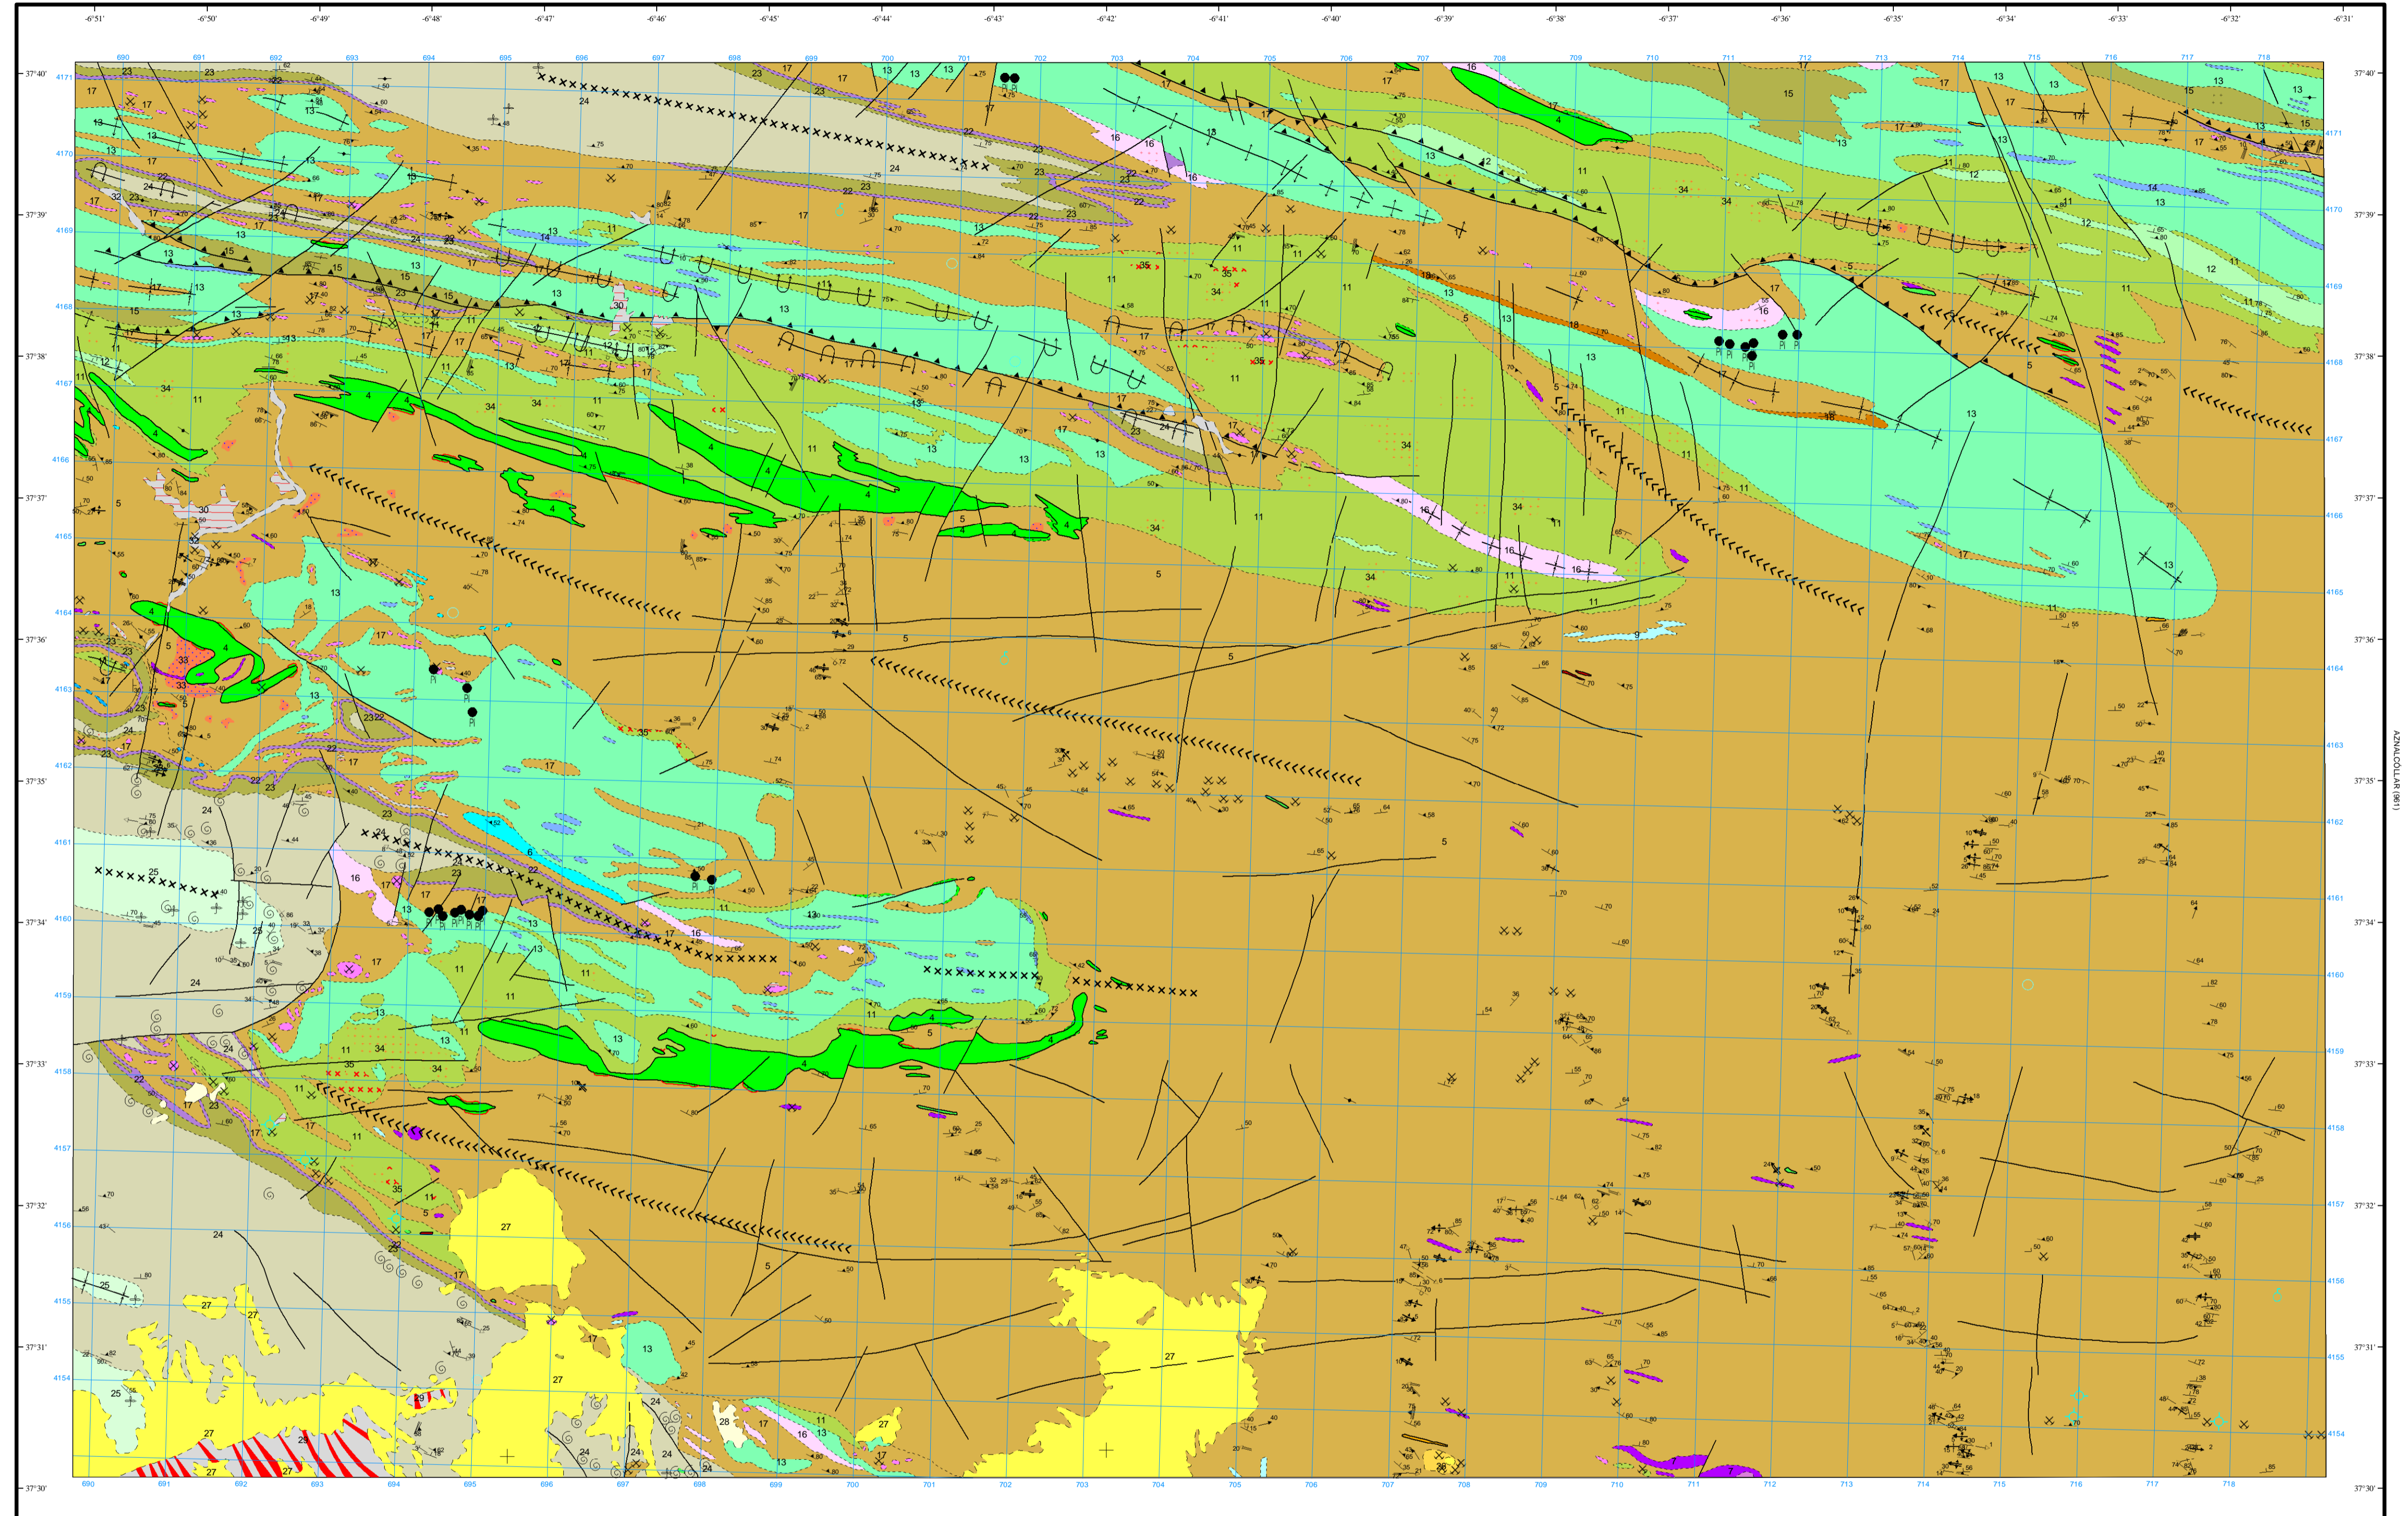

SÍMBOLOS CONVENCIONALES

LA PALMA DEL CONDADO (882)

Escala 1:50.000

NORMAS, DIRECCIÓN Y SUPERVISIÓN DEL I.G.M.E.
AÑO DE REALIZACIÓN DE LA CARTOGRAFÍA GEOLÓGICA: 1980
Autores: J. Ramírez Copeiro del Villar (ENADIMSA)
D. Navarro Vázquez (ENADIMSA)
Dirección y supervisión: (IGME)