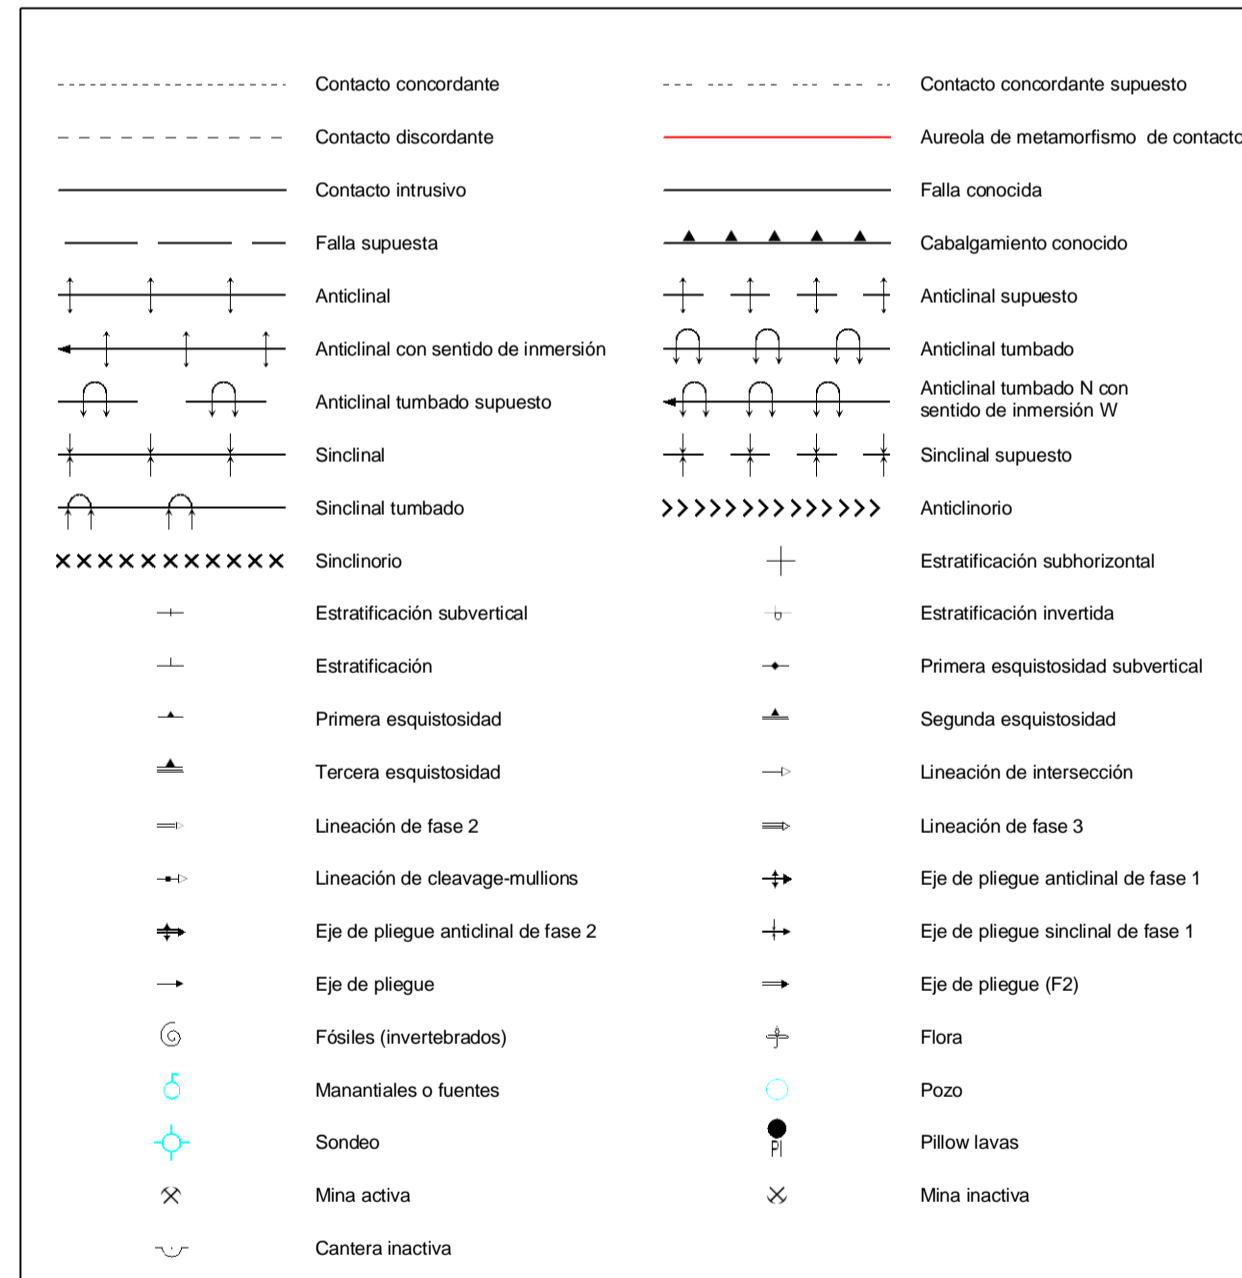

SÍMBOLOS CONVENCIONALES

LA PALMA DEL CONDADO (882)

Escala 1:50.000

NORMAS, DIRECCIÓN Y SUPERVISIÓN DEL I.G.M.E.
AÑO DE REALIZACIÓN DE LA CARTOGRAFÍA GEOLÓGICA: 1980
Autores: J. Ramírez Copeiro del Villar (ENADIMSA)
D. Navarro Vázquez (ENADIMSA)
Dirección y supervisión: (IGME)