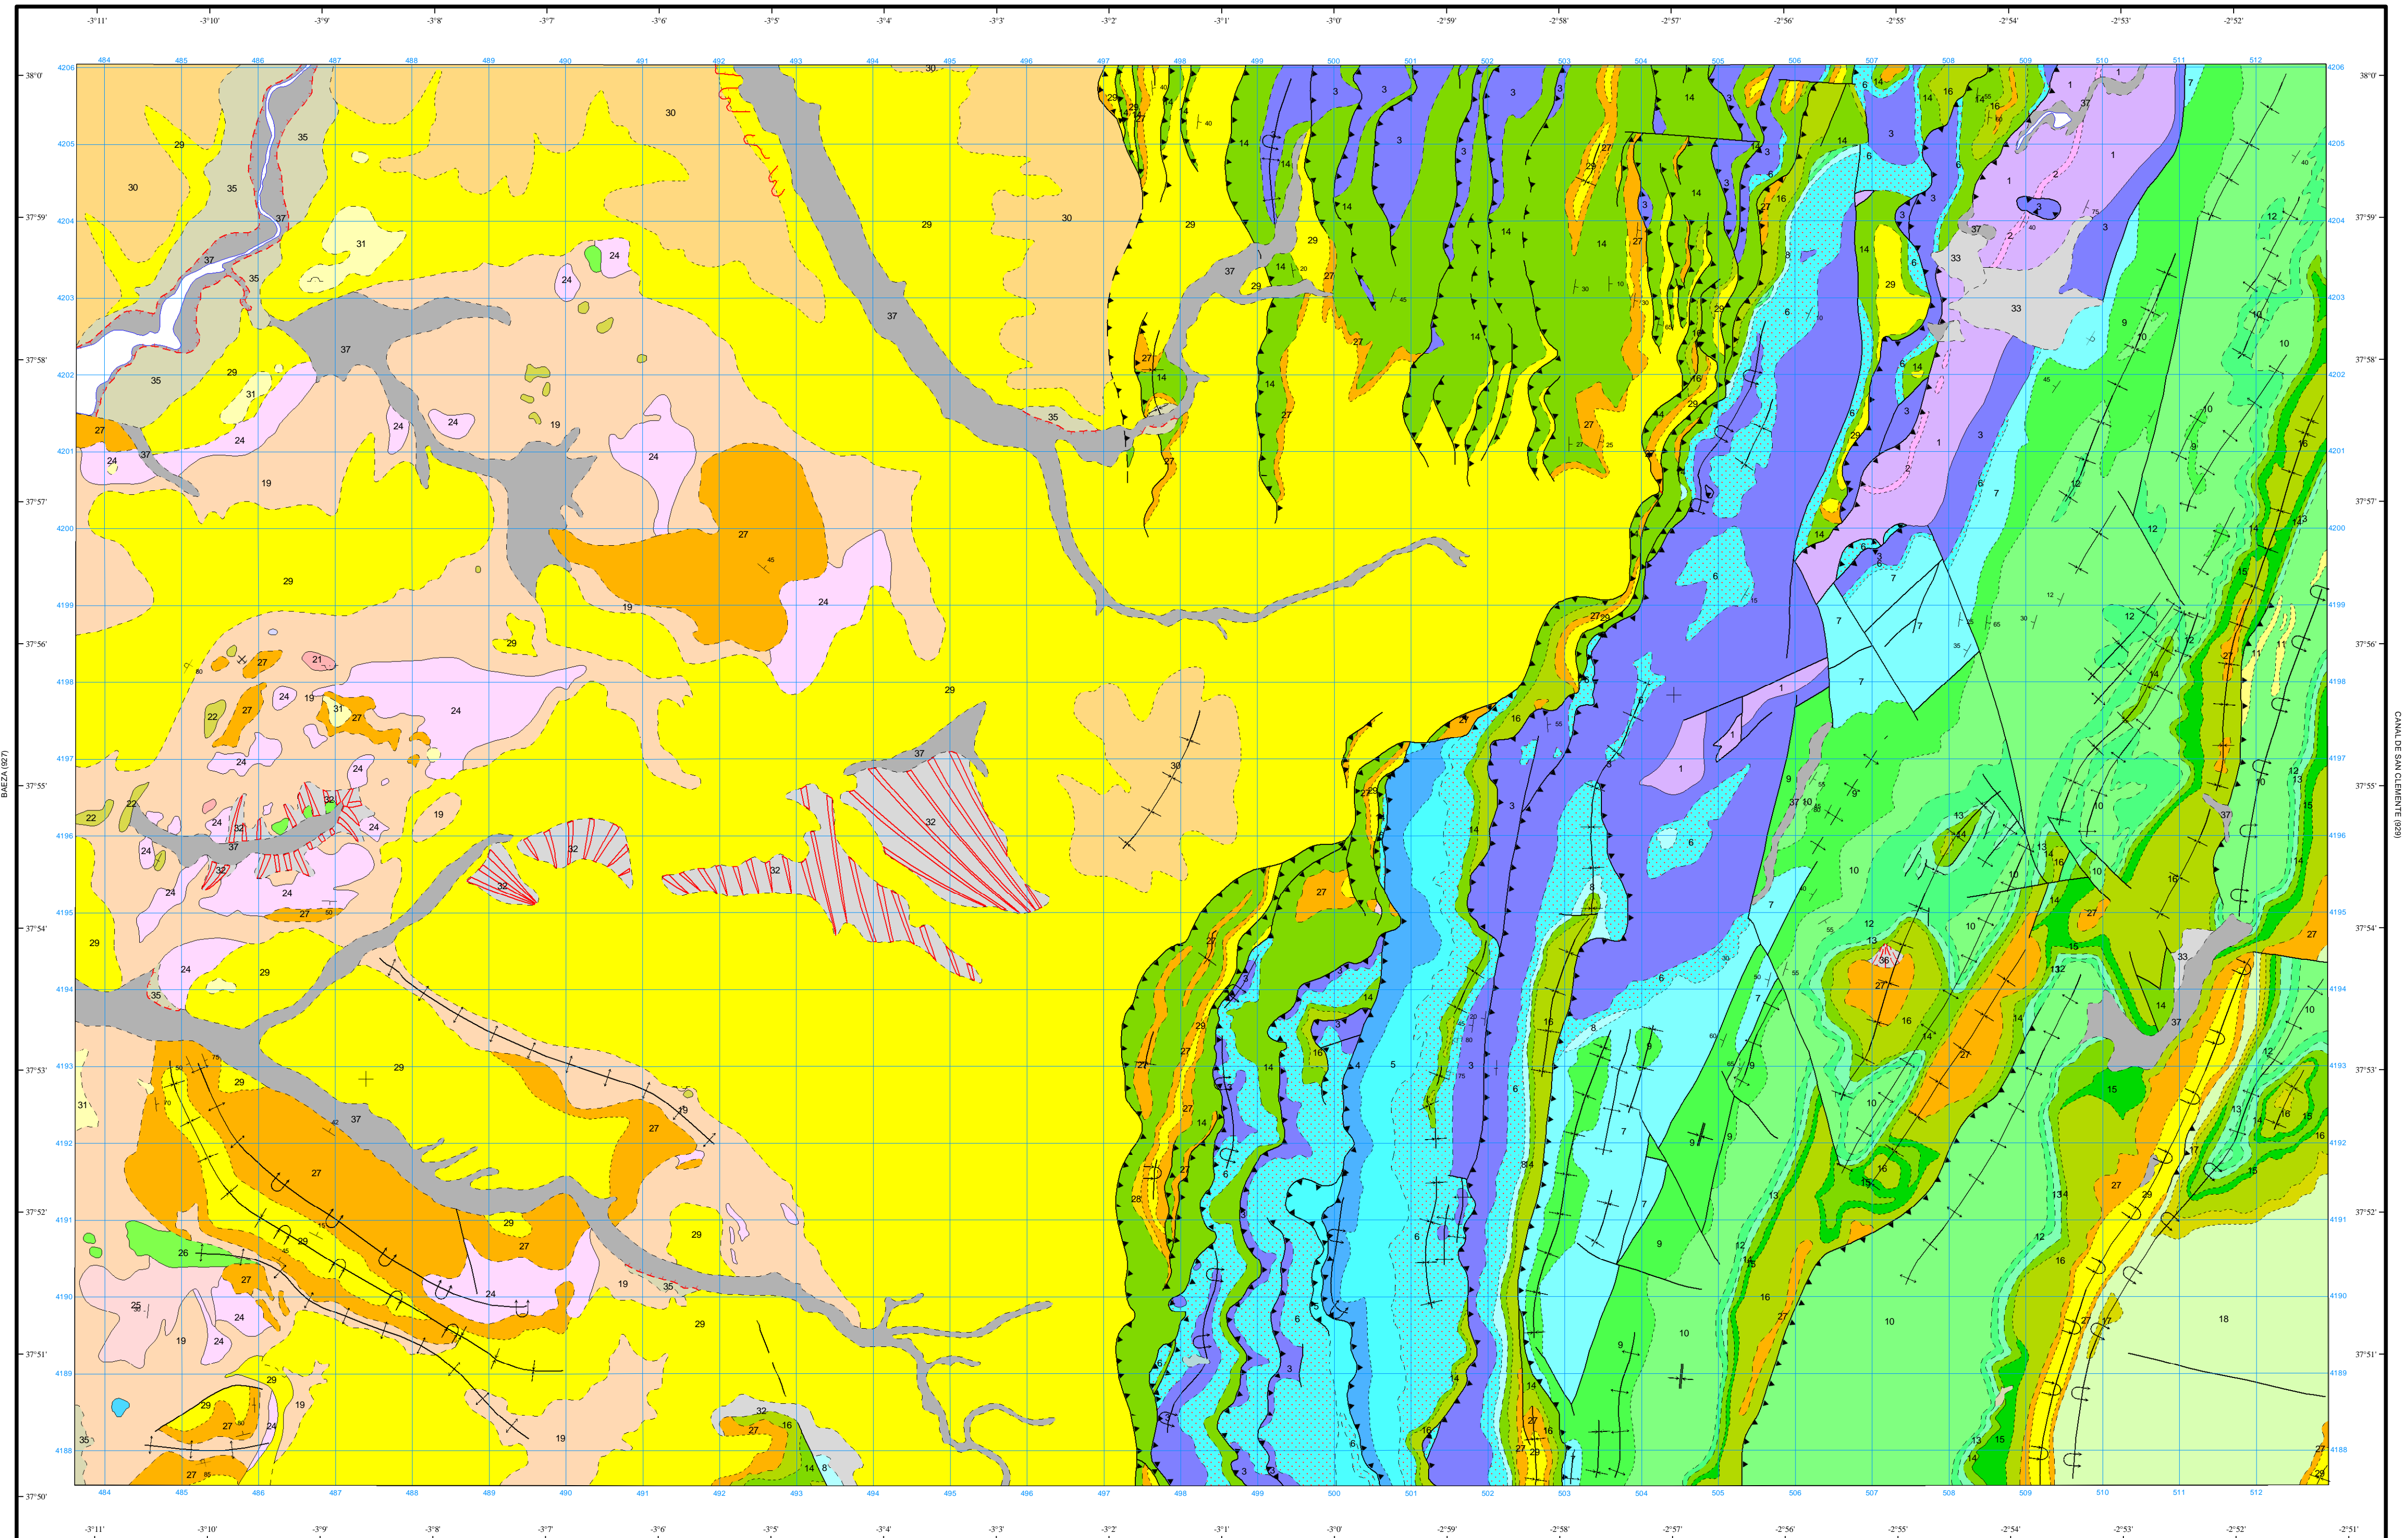

SÍMBOLOS CONVENCIONALES

Escala 1:50.000

NORMAS, DIRECCIÓN Y SUPERVISIÓN DEL I.G.M.E.
AÑO DE REALIZACIÓN DE LA CARTOGRAFÍA GEOLÓGICA: 1991
Autores: A. García-Cortés (ITGE)
M. Trío Mesada (ITGE)
Dirección y supervisión: IGME