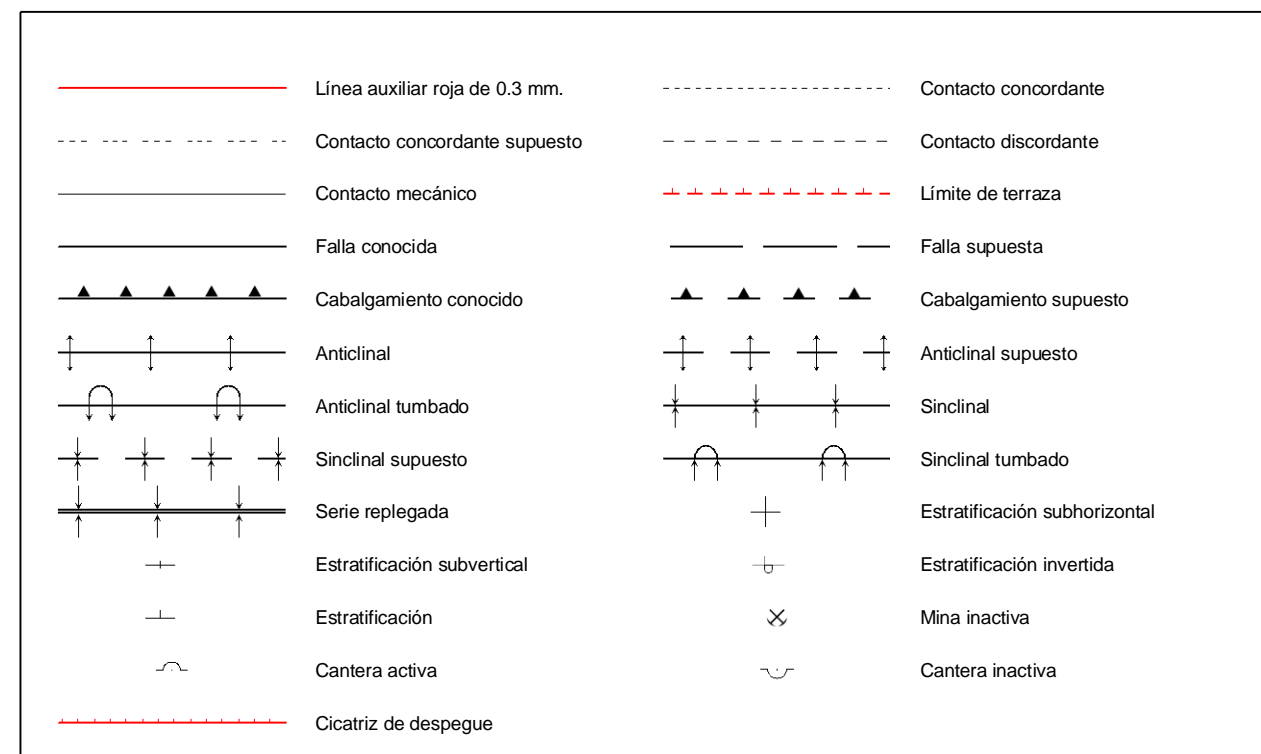

SÍMBOLOS CONVENCIONALES

Escala 1:50.000

NORMAS, DIRECCIÓN Y SUPERVISIÓN DEL I.G.M.E.
AÑO DE REALIZACIÓN DE LA CARTOGRAFÍA GEOLÓGICA: 1991
Autores: A. García-Cortés (ITGE)
M. Trío Mesada (ITGE)
Dirección y supervisión: IGME