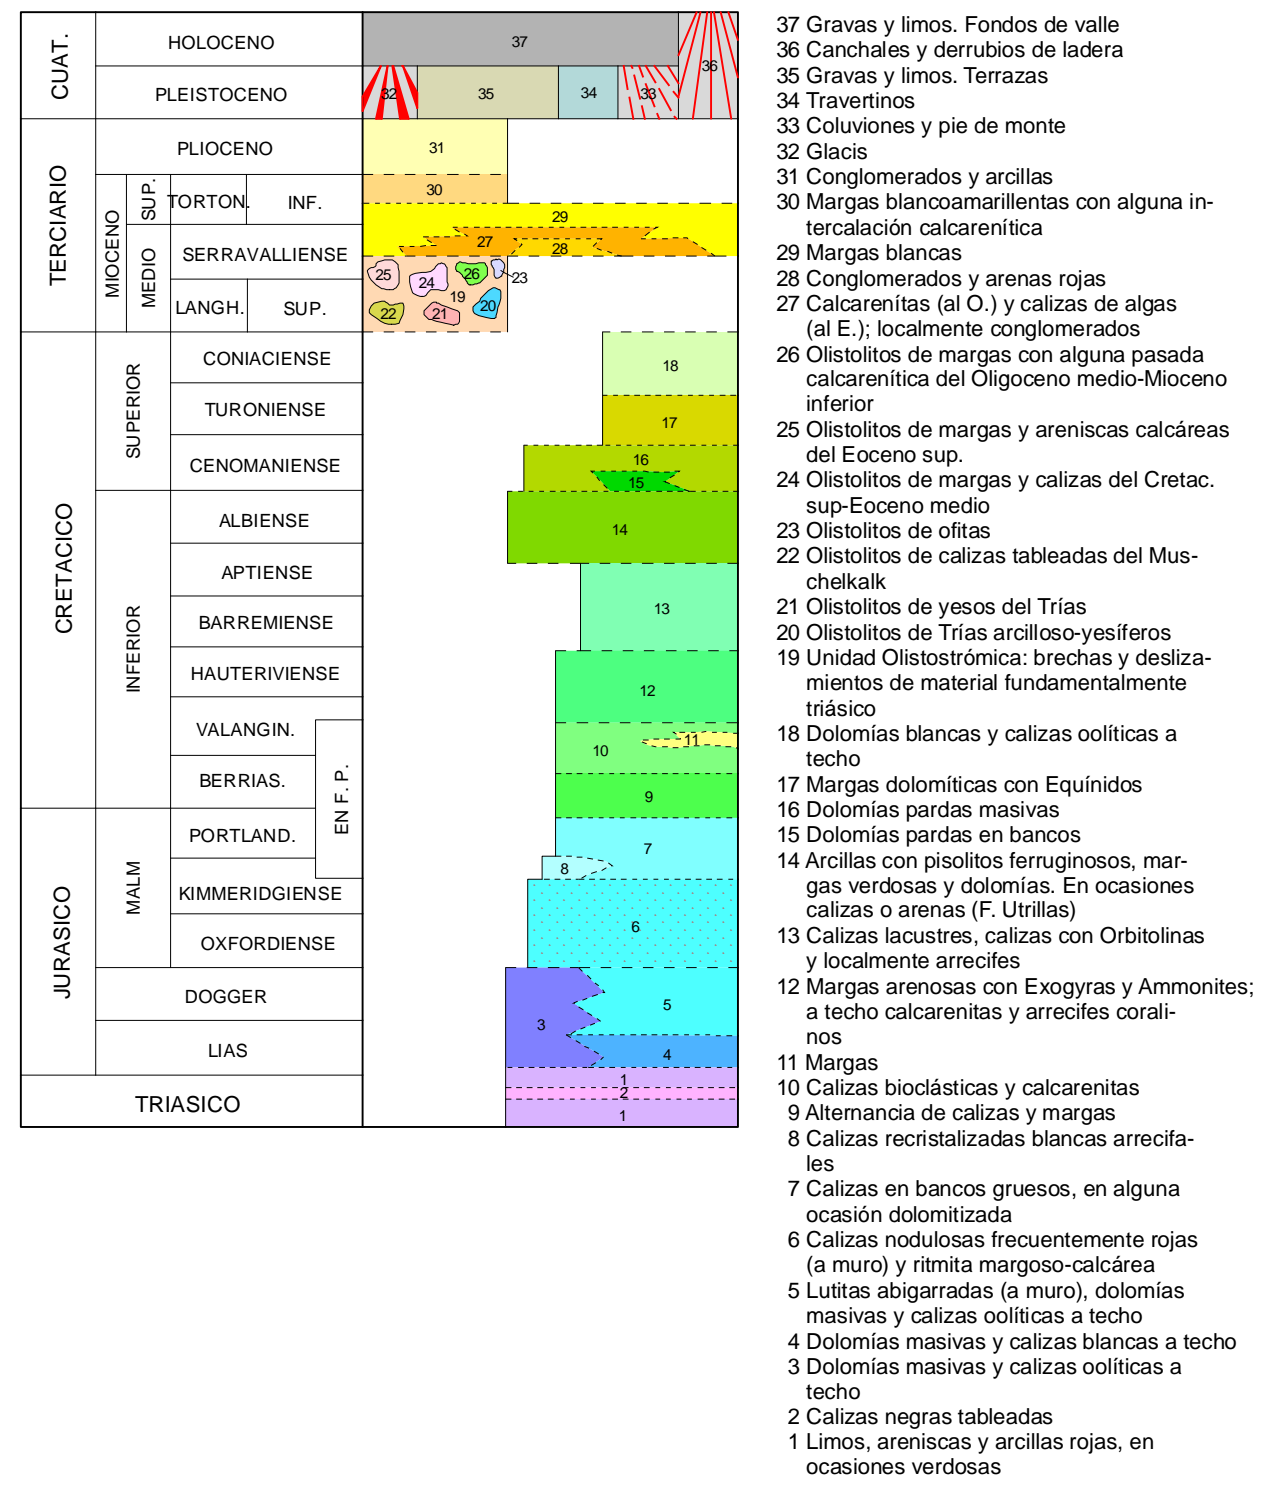

MAPA GEOLÓGICO DE ESPAÑA

Escala 1:50.000

Instituto Geológico y Minero de España

CAZORLA

928

21-37

LEYENDA