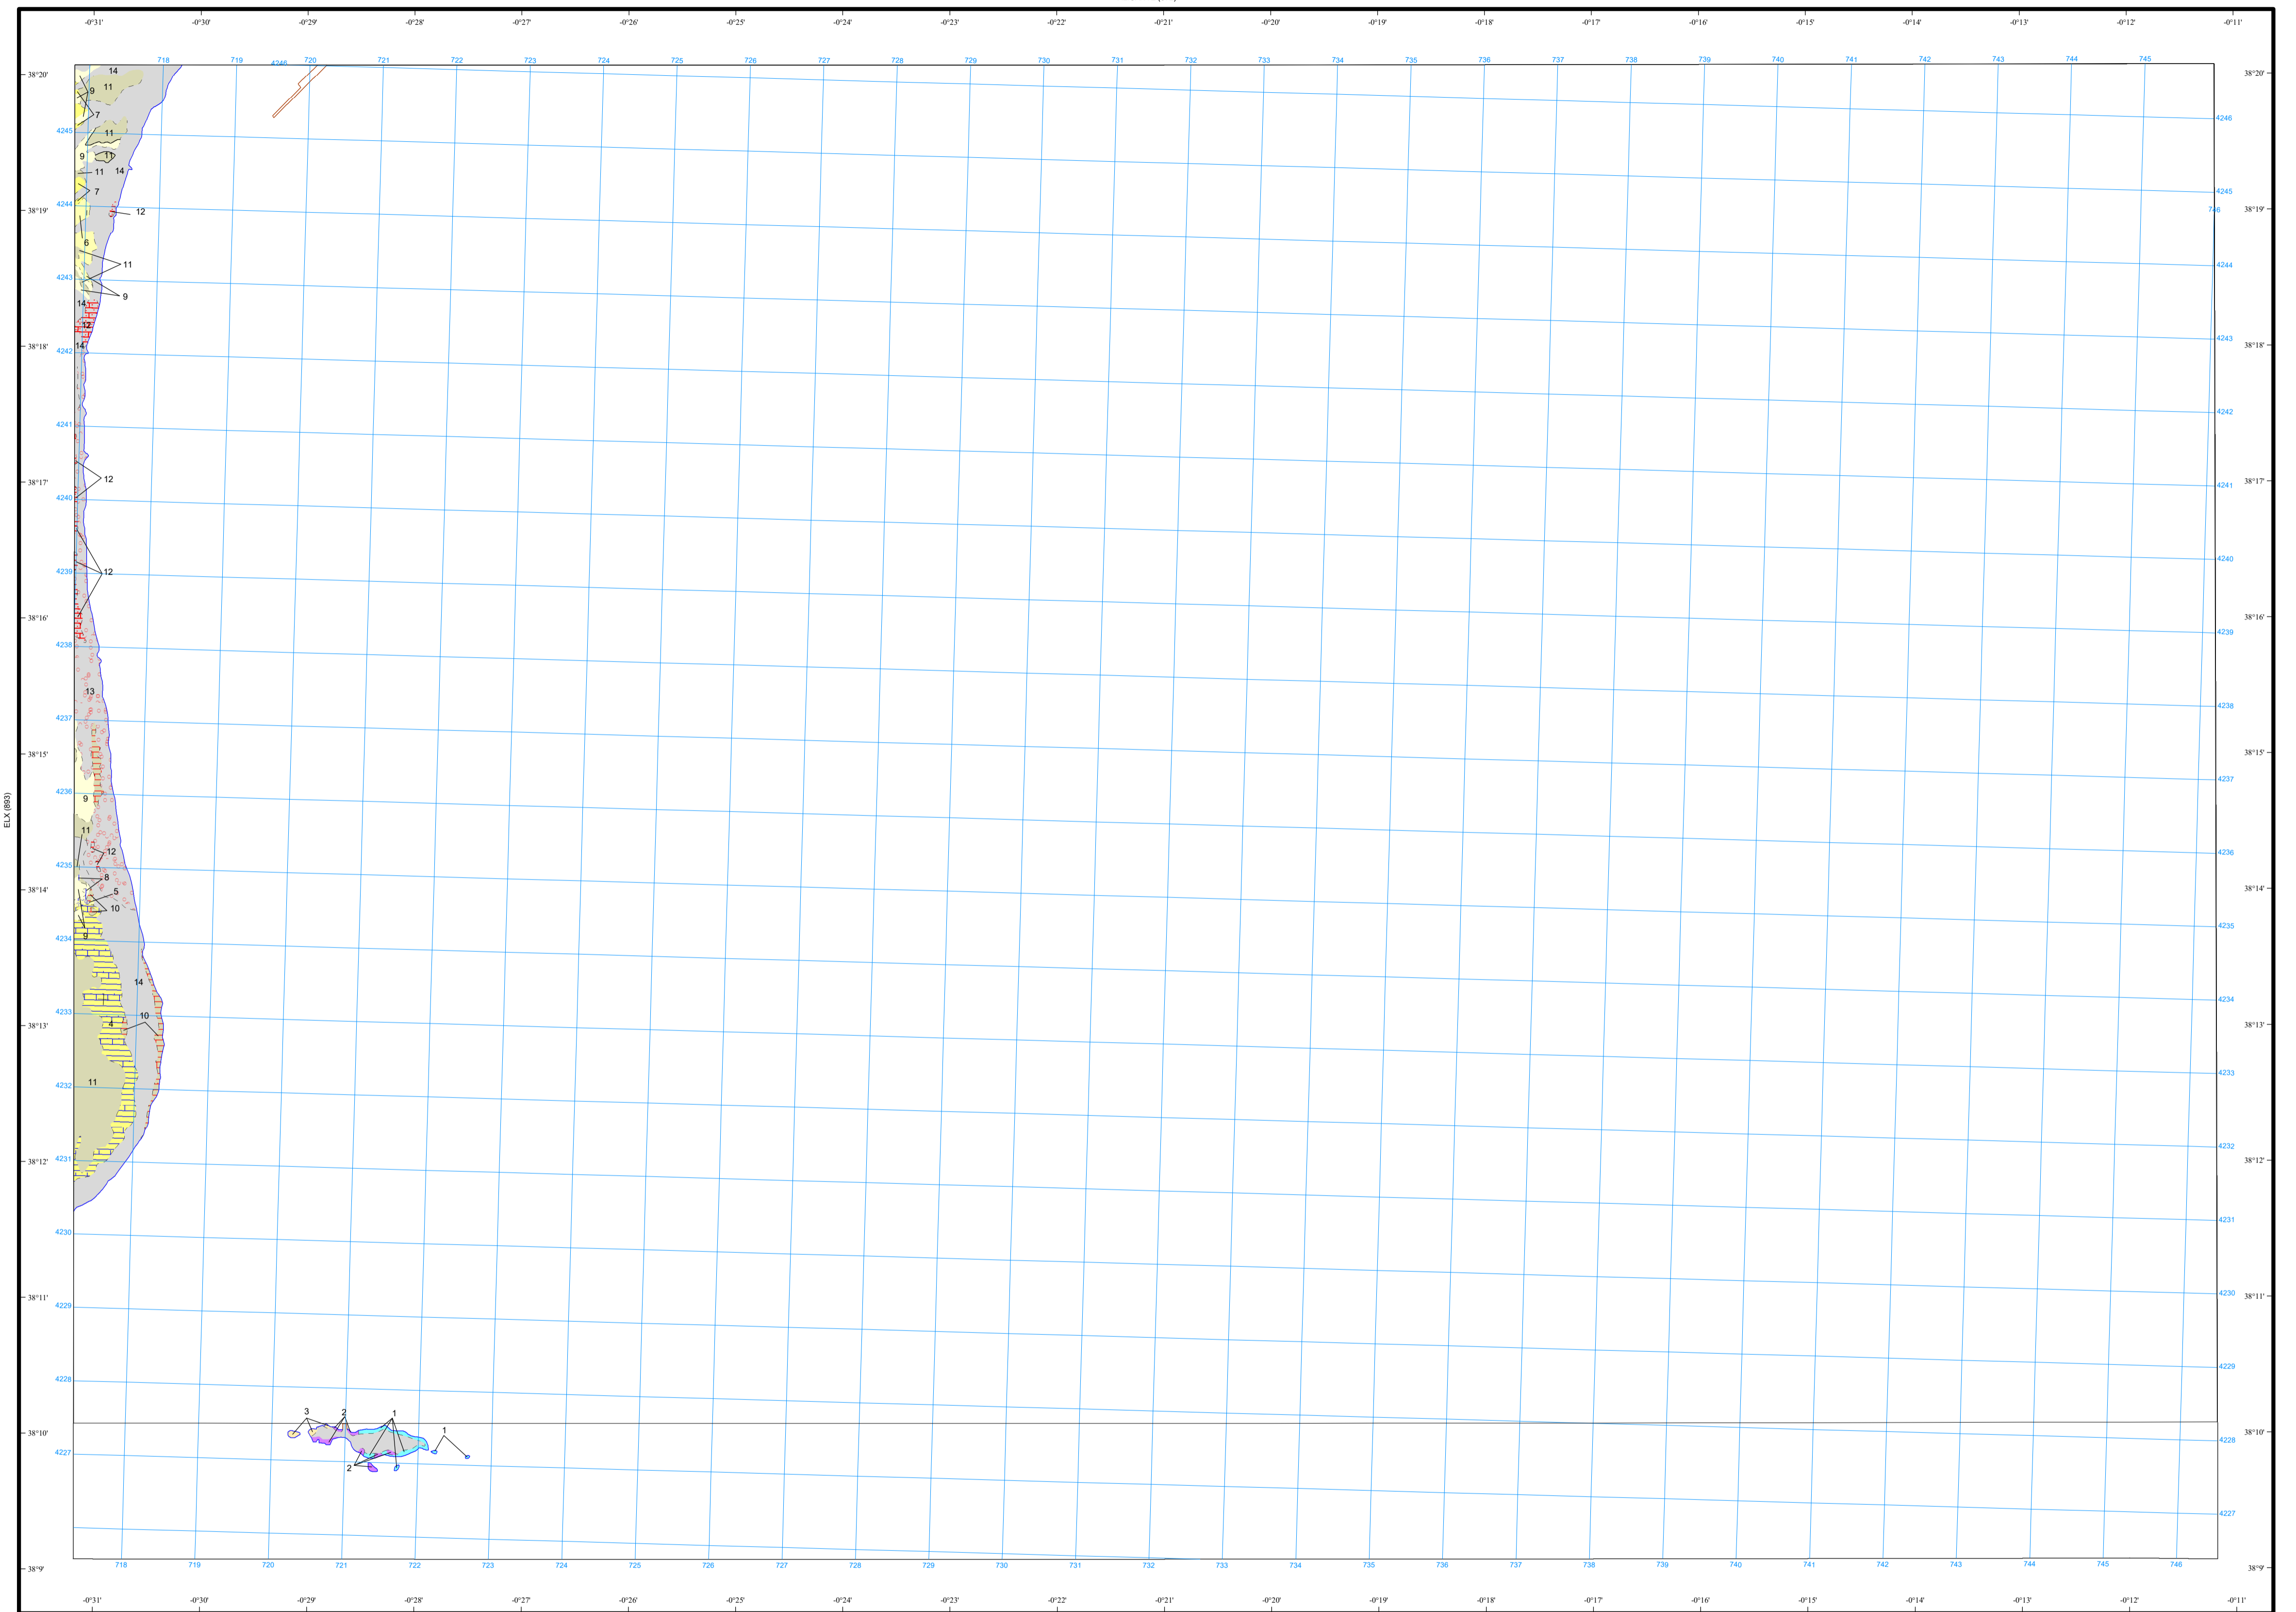

NORMAS, DIRECCIÓN Y SUPERVISIÓN DEL I.G.M.E.
AÑO DE REALIZACIÓN DE LA CARTOGRAFÍA GEOLÓGICA: 1972

Escala 1:50.000