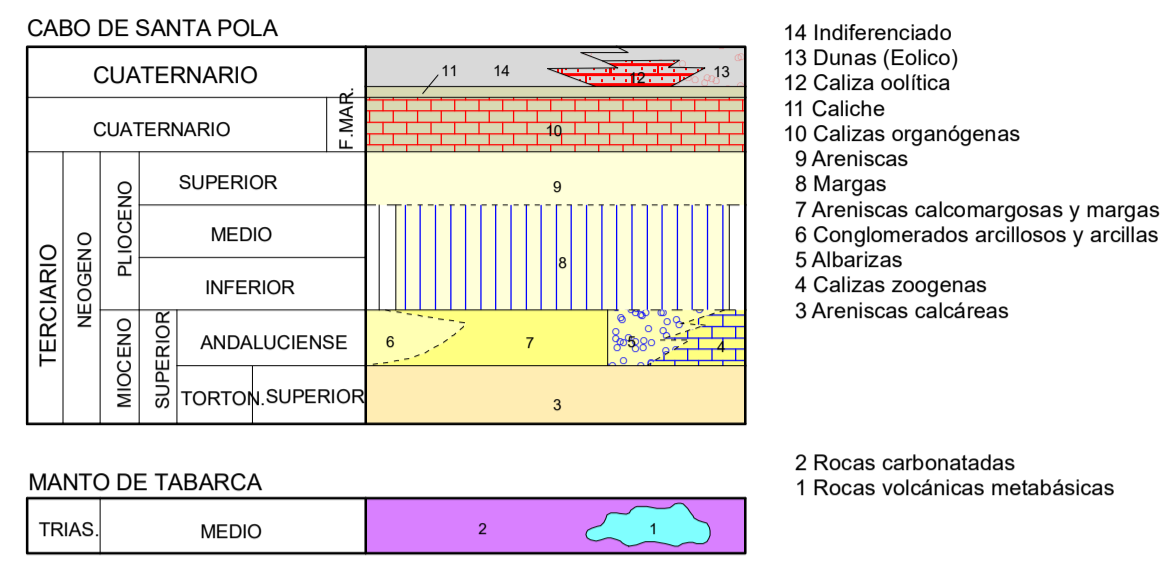

MAPA GEOLÓGICO DE ESPAÑA

Escala 1:50.000

Instituto Geológico
y Minero de España

CABO DE SANTA POLA

894-894C

29-35

LEYENDA