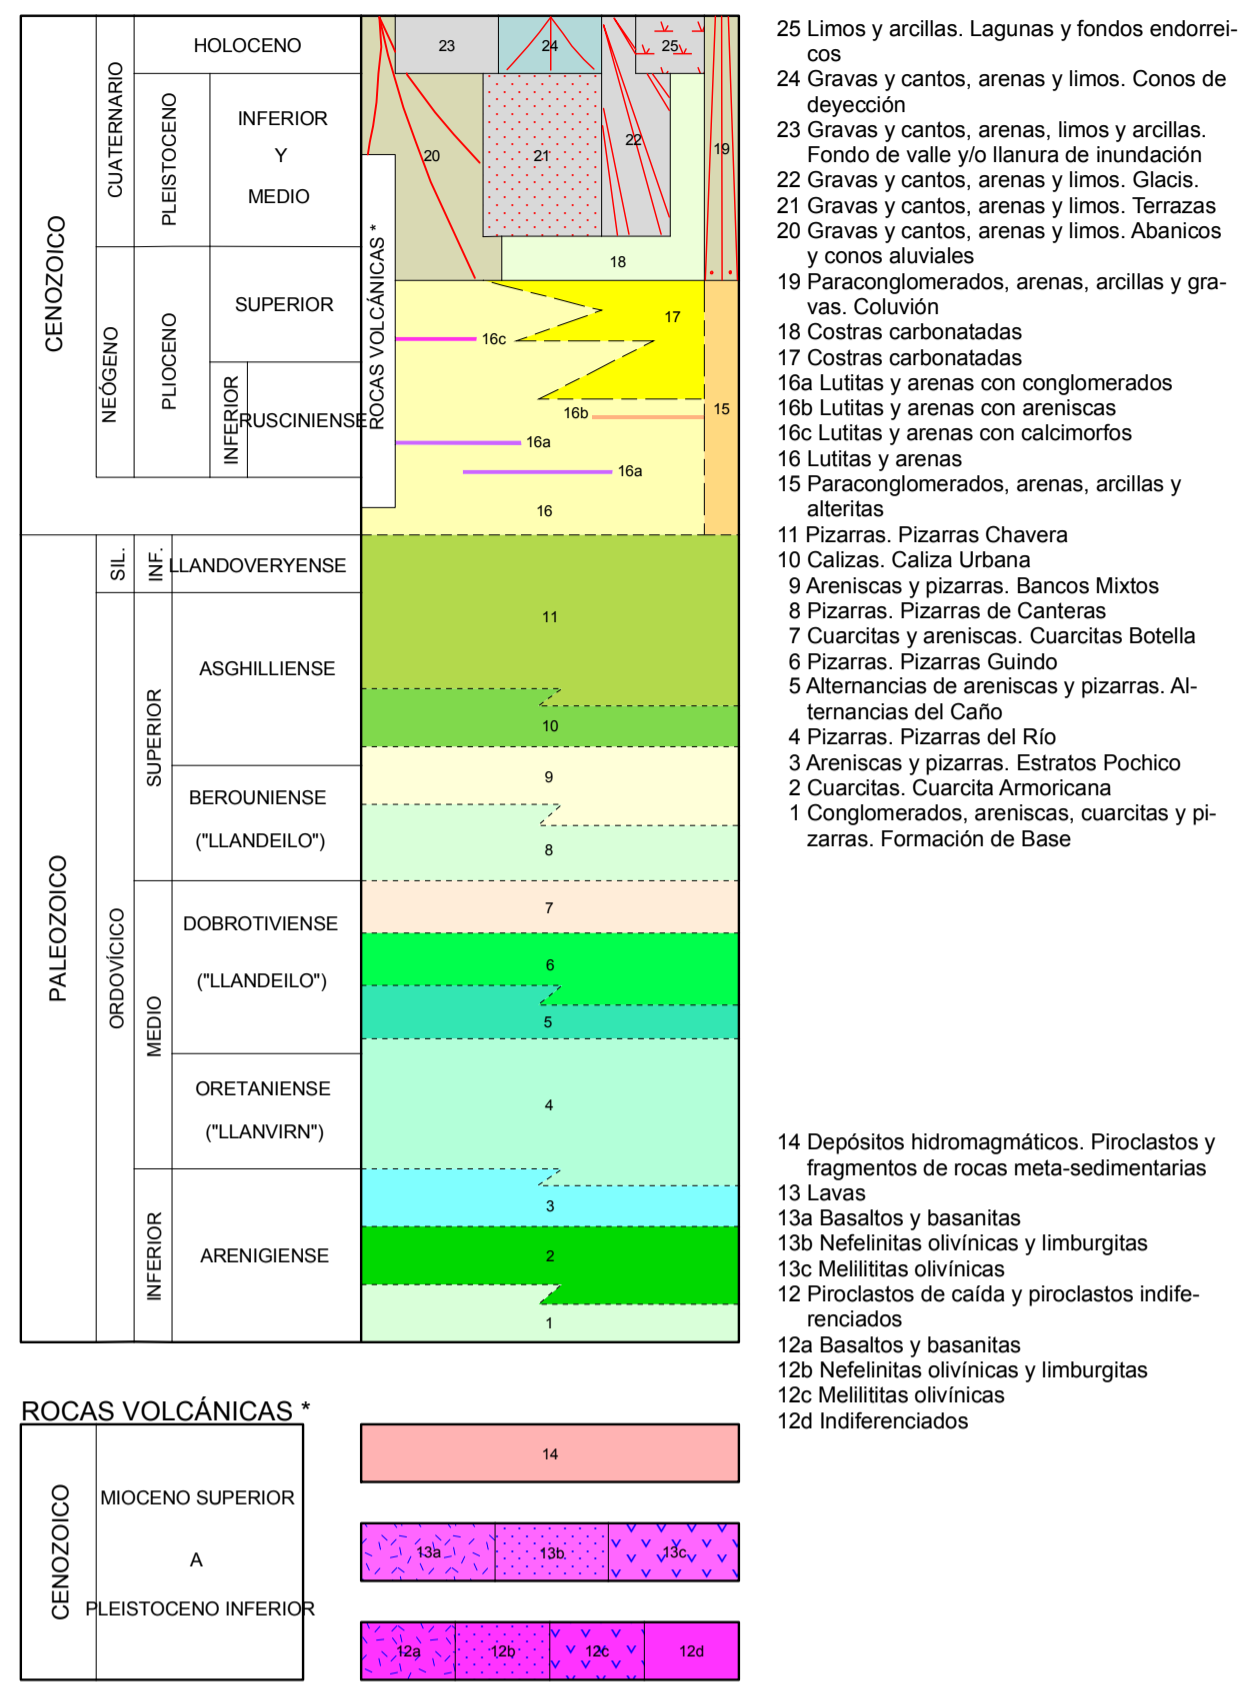

MAPA GEOLÓGICO DE ESPAÑA

Escala 1:50.000

Instituto Geológico y Minero de España

MORAL DE CALATRAVA

811

19-32

LEYENDA