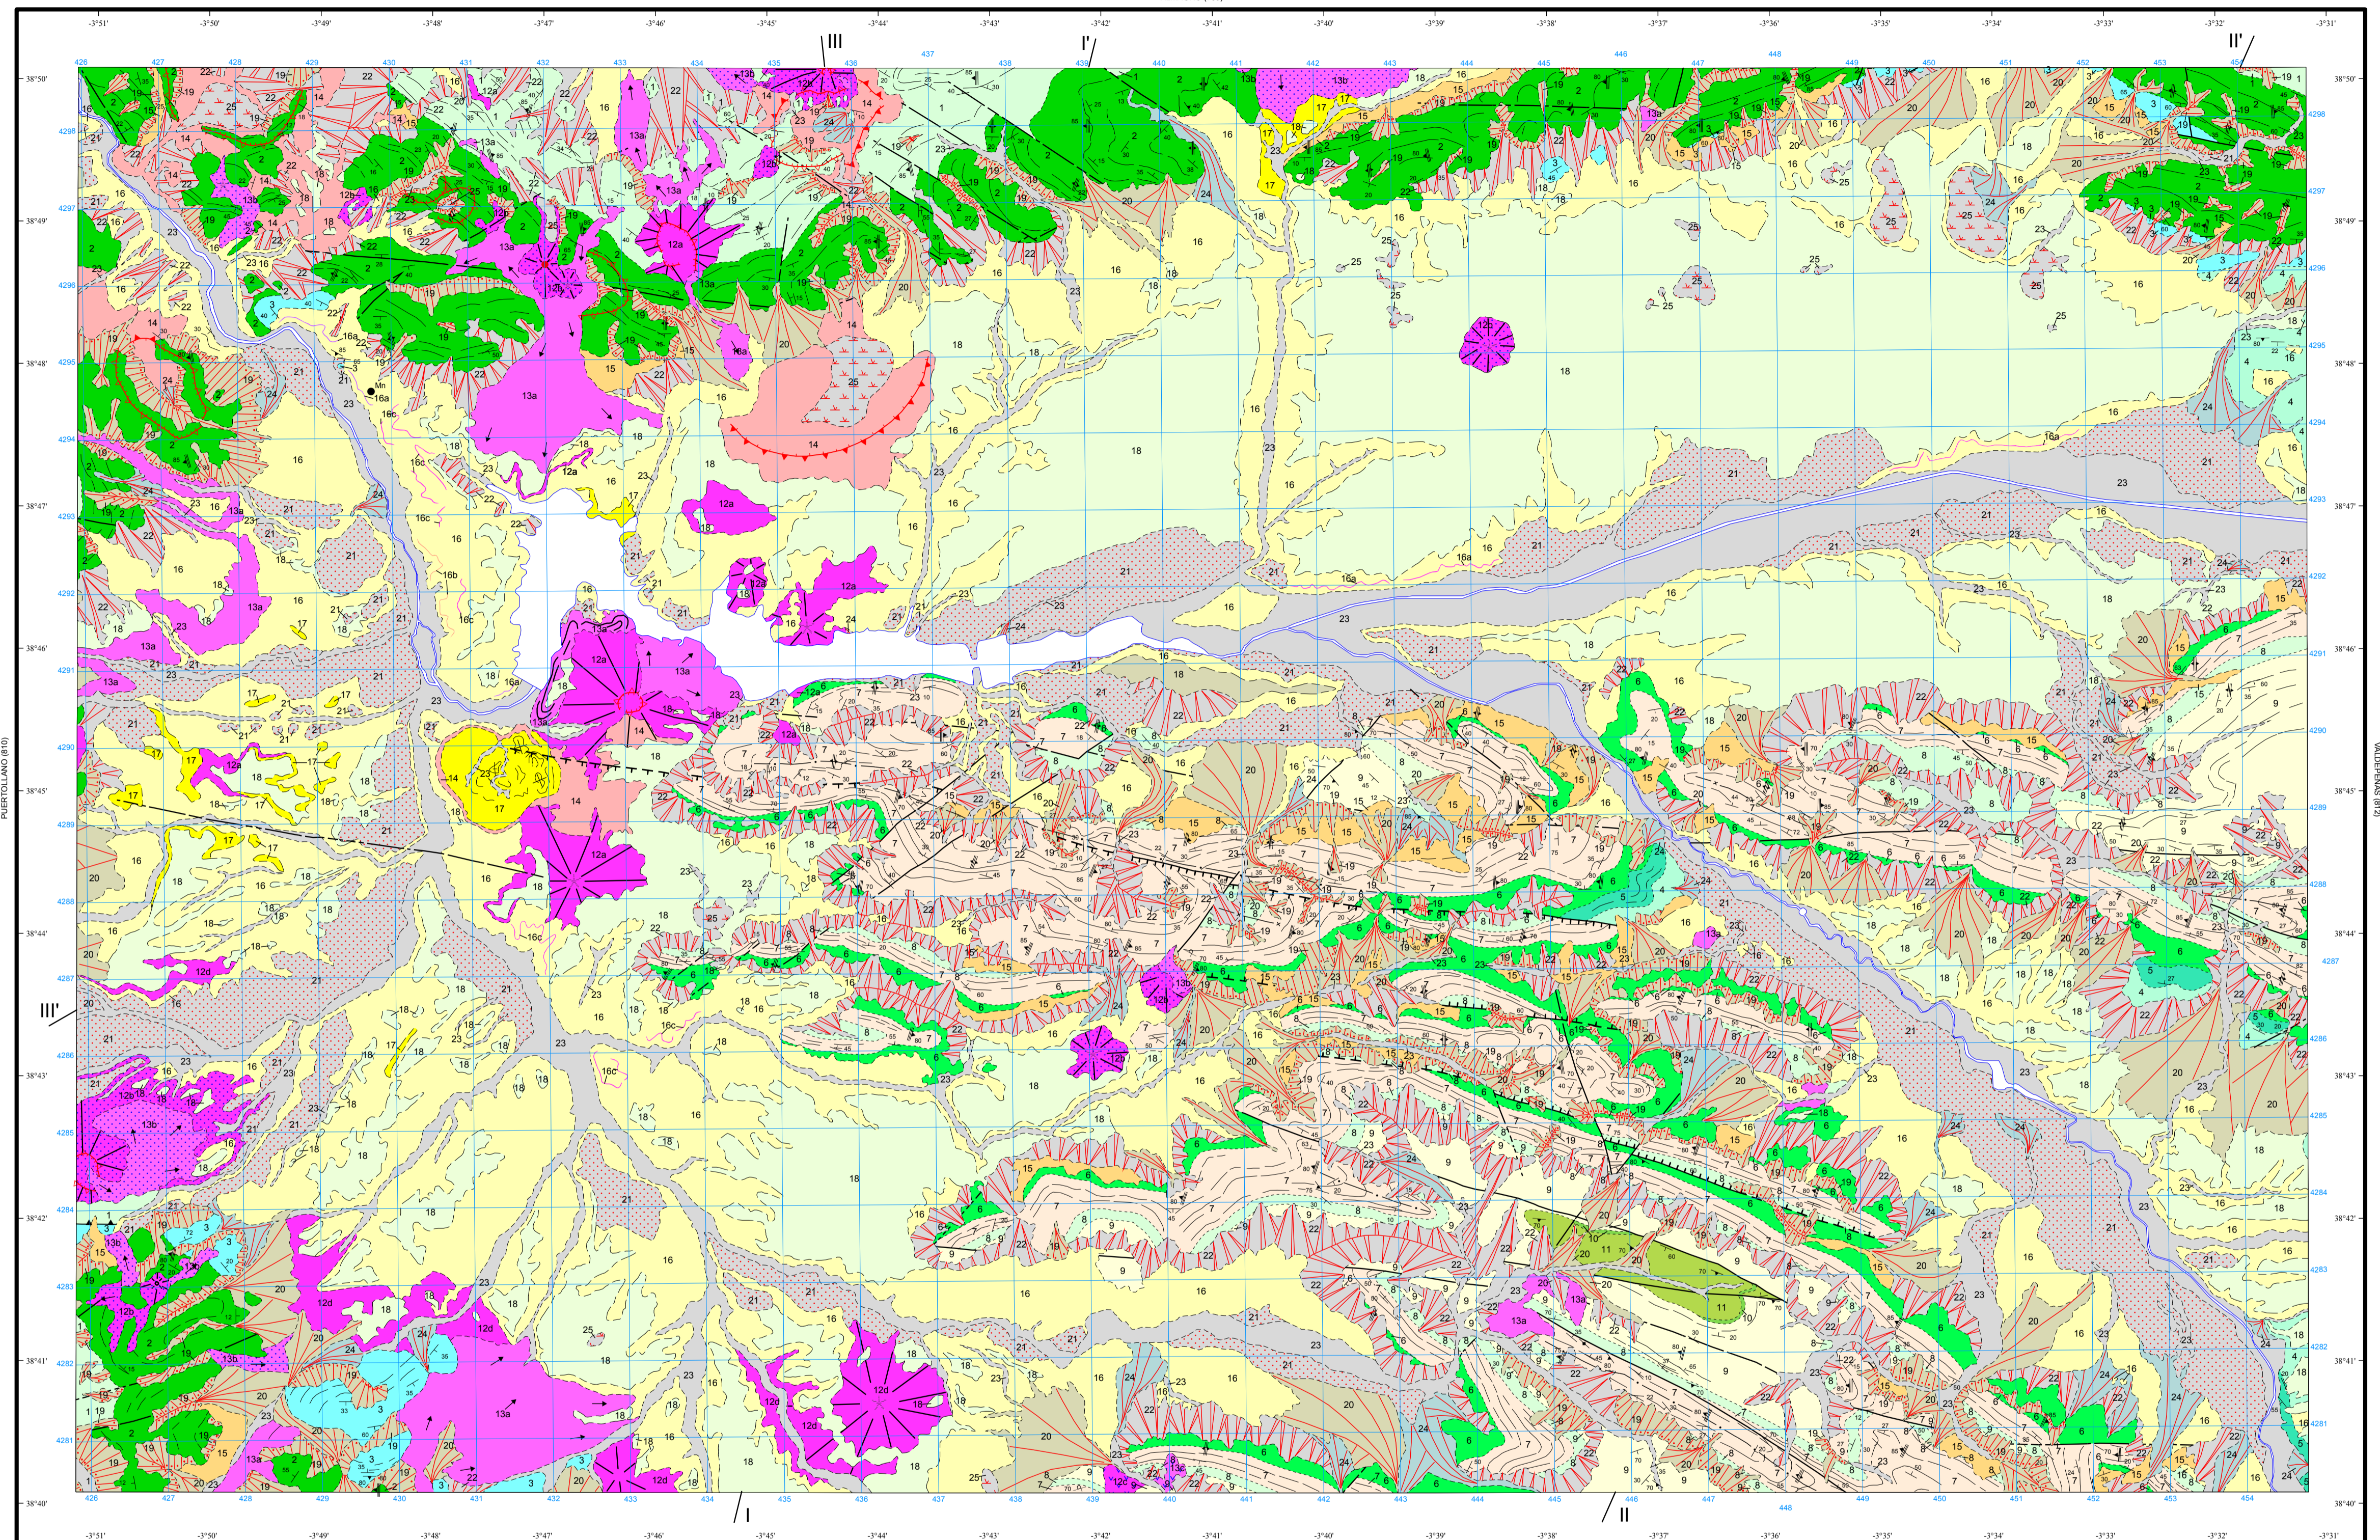

SÍMBOLOS CONVENCIONALES

VISO DEL MARQUÉS (837)

Escala 1:50.000

NORMAS, DIRECCIÓN Y SUPERVISIÓN DEL I.G.M.E. AÑO DE REALIZACIÓN DE LA CARTOGRAFÍA GEOLÓGICA: 1996

Autores : Montserrat López, V. (IGME)
Martín-Serrano García, A. (IGME)
Rey Moral, C. (IGME)
Herrero Hernández, A. (Univ. de León)
Martín Banda, R. (IGME)
Dirección y supervisión : García Cortés, A. (IGME)