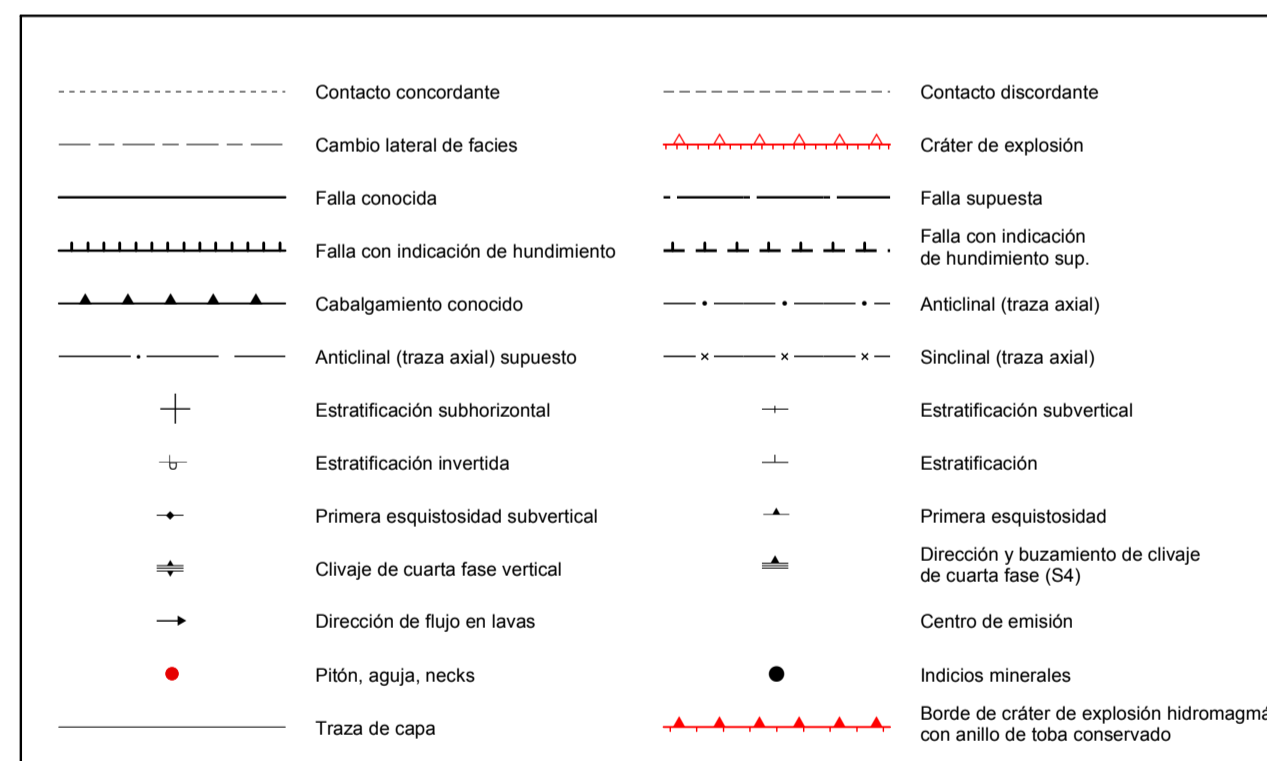

SÍMBOLOS CONVENCIONALES

VISO DEL MARQUÉS (837)

Escala 1:50.000

NORMAS, DIRECCIÓN Y SUPERVISIÓN DEL I.G.M.E. AÑO DE REALIZACIÓN DE LA CARTOGRAFÍA GEOLÓGICA: 1996

Autores : Montserrat López, V. (IGME)
Martín-Serrano García, A. (IGME)
Rey Moral, C. (IGME)
Herrero Hernández, A. (Univ. de León)
Martín Banda, R. (IGME)
Dirección y supervisión : García Cortés, A. (IGME)