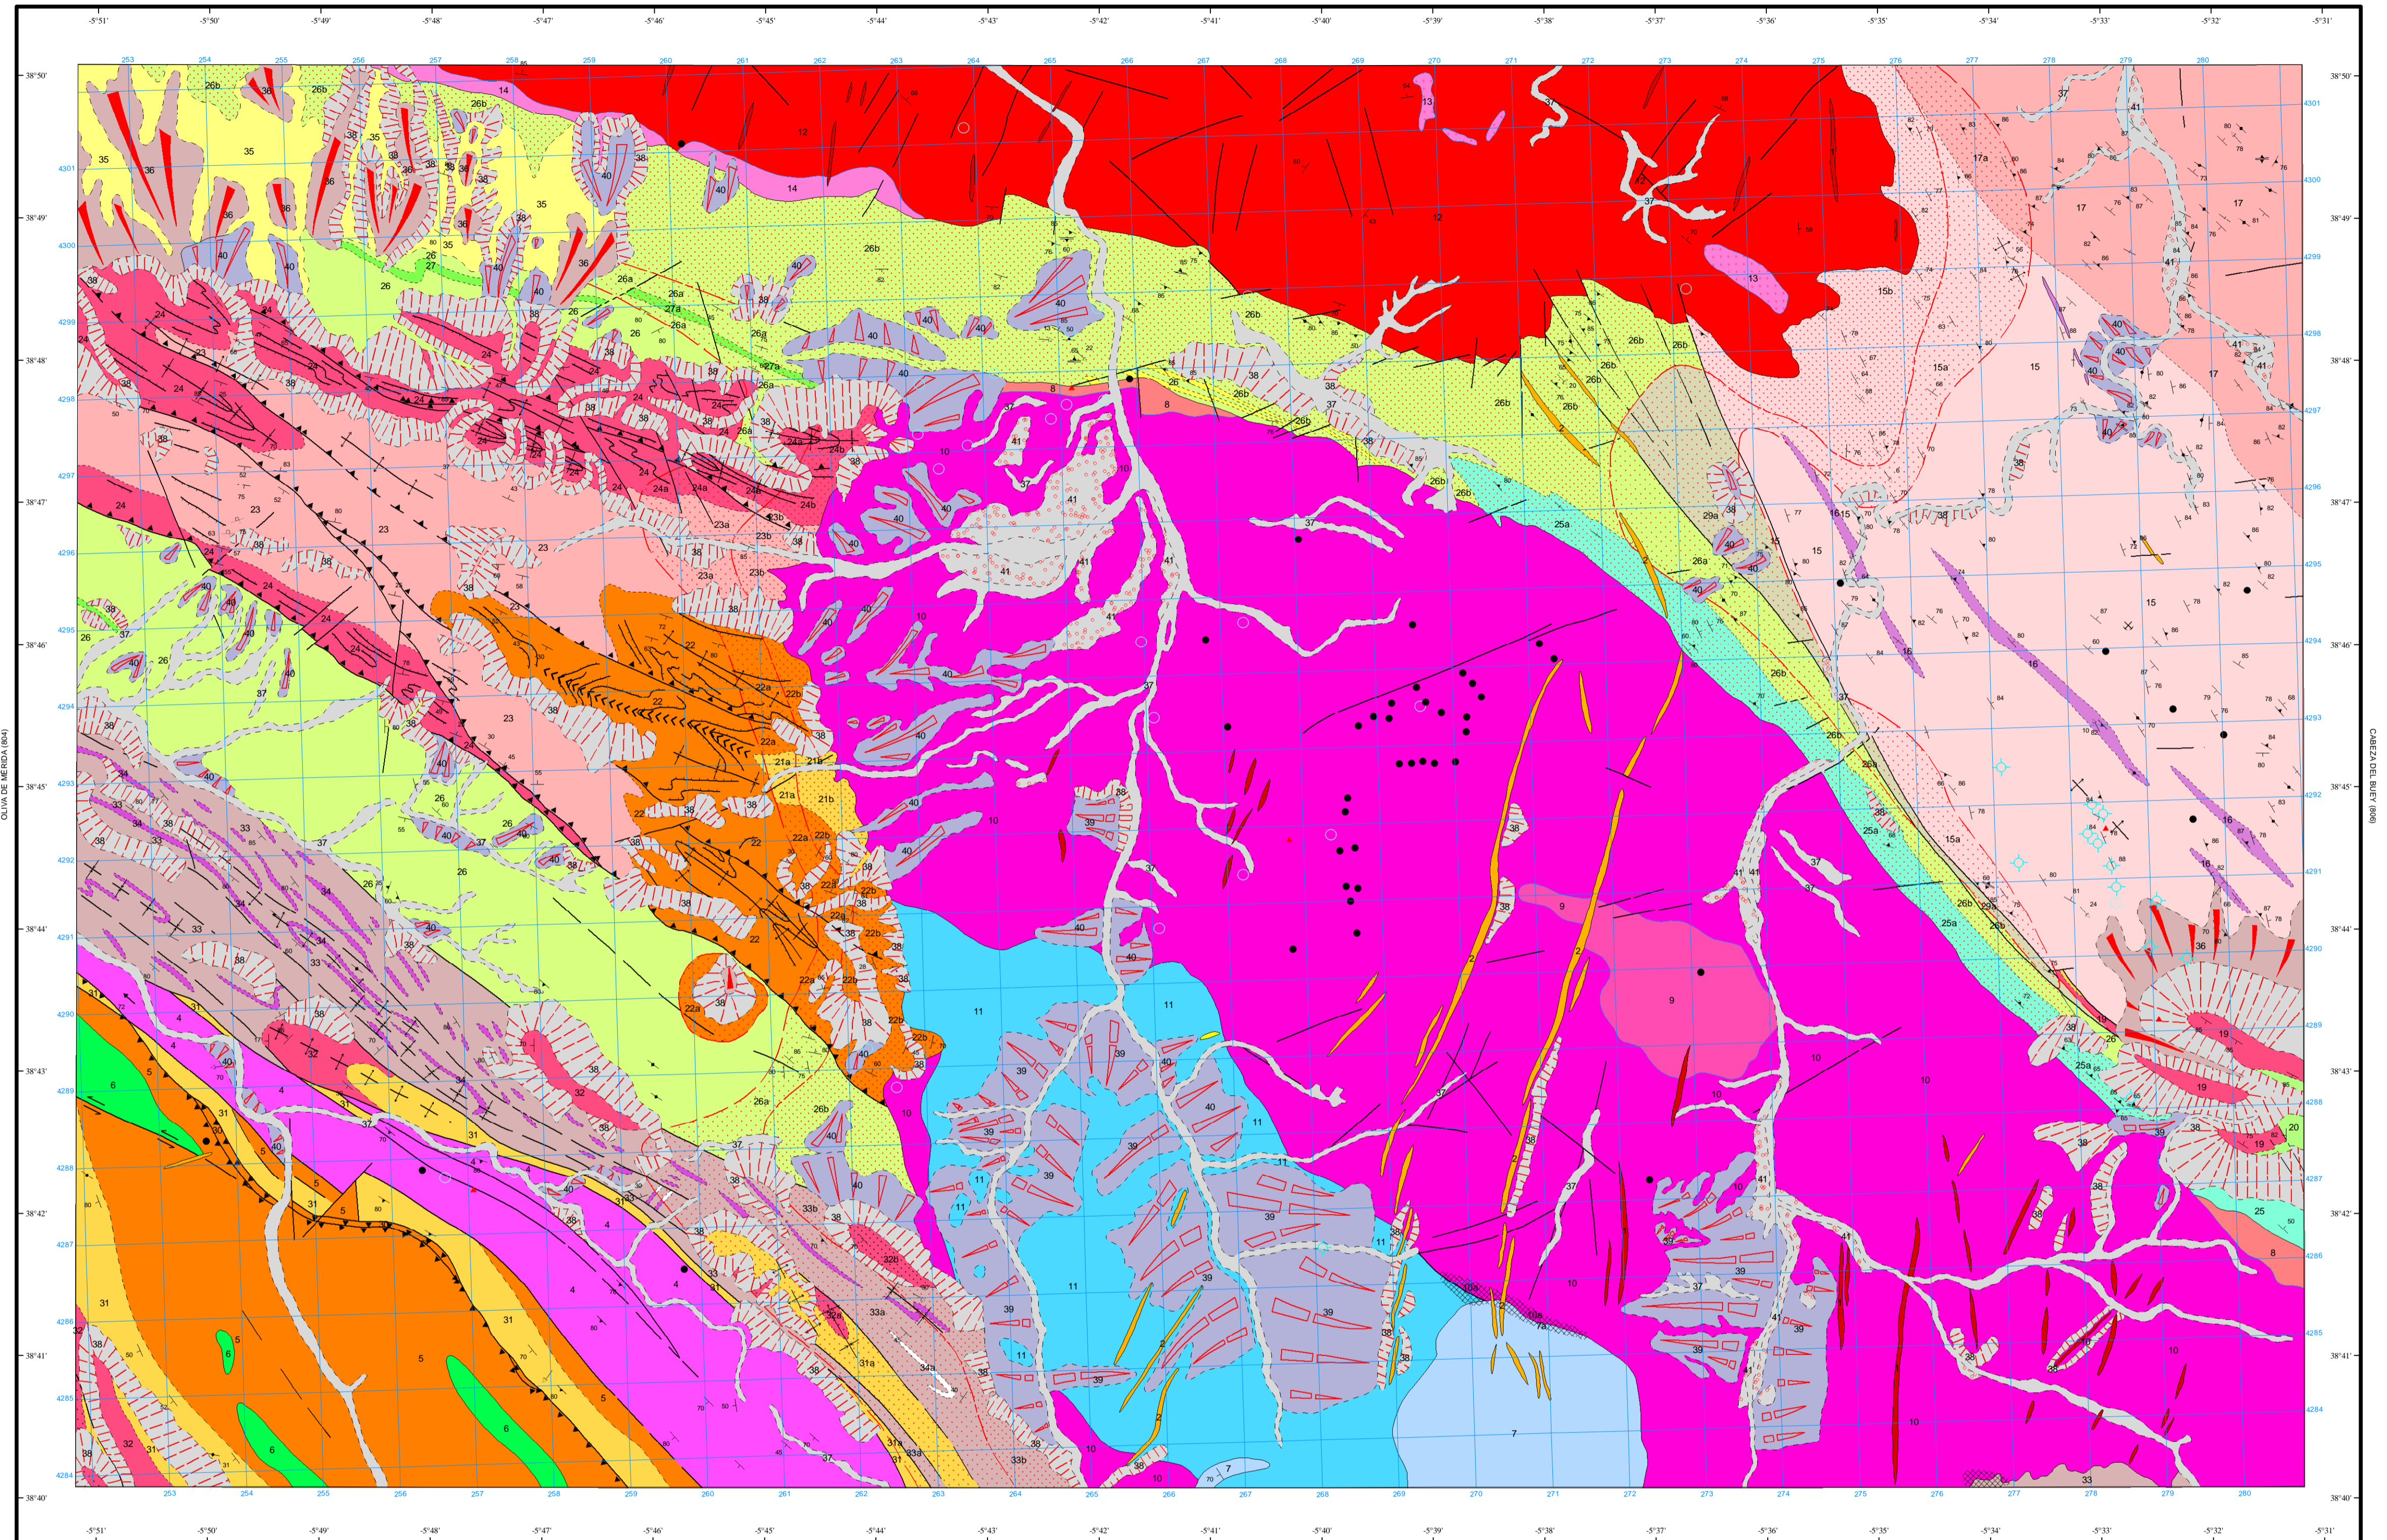

MAPA GEOLÓGICO DE ESPAÑA

Escala 1:50.000

Instituto Geológico y Minero de España

CASTUERA

805
13-32

VILLANUEVA DE LA SERENA (778)

LEYENDA