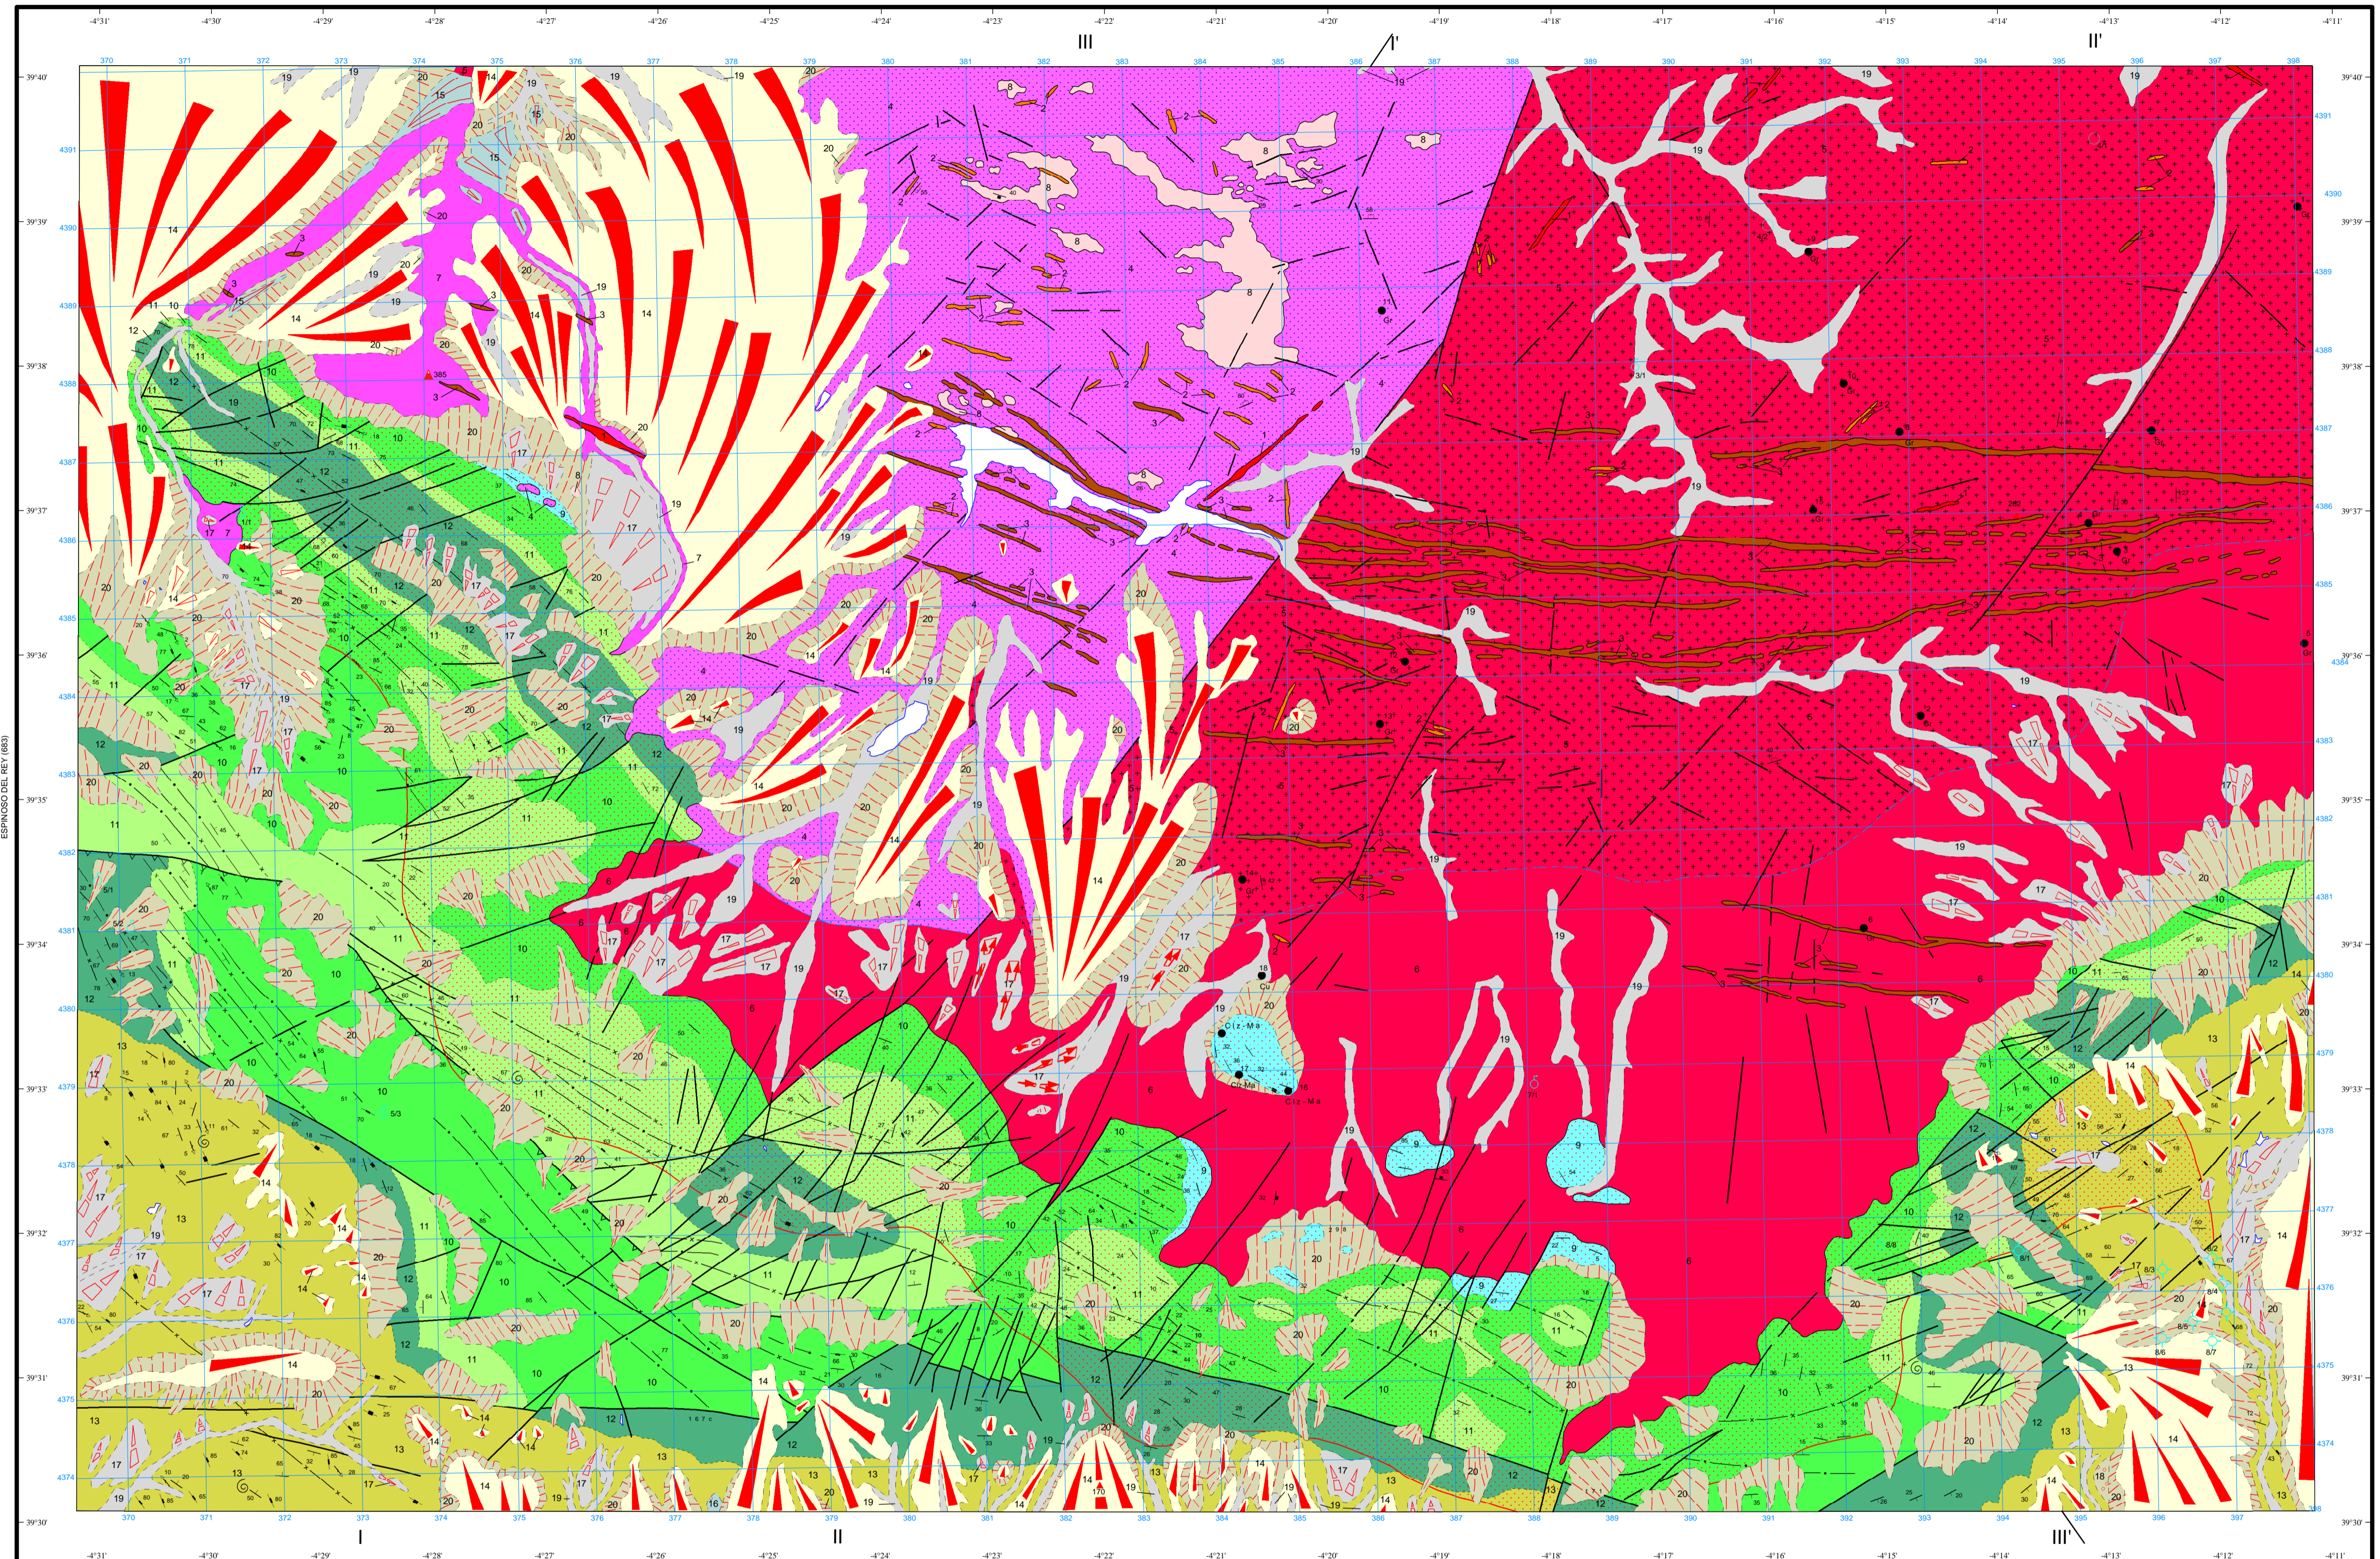

SÍMBOLOS CONVENCIONALES

RETUERTA DE BULLAQUE (710)

Escala 1:50.000

Proyección y Cuadrícula UTM. Elipsoide Internacional. Huso 30

NORMAS, DIRECCIÓN Y SUPERVISIÓN DEL I.G.M.E
AÑO DE REALIZACIÓN DE LA CARTOGRAFÍA GEOLÓGICA: 1990

Autores: Iglesias Peláez, A. (ADARO)
Martín Herrero, D. (INTECSA)
Gracia Prieto, J. (ADARO)
Dirección y supervisión: Belido Mulas, F. (IGME)