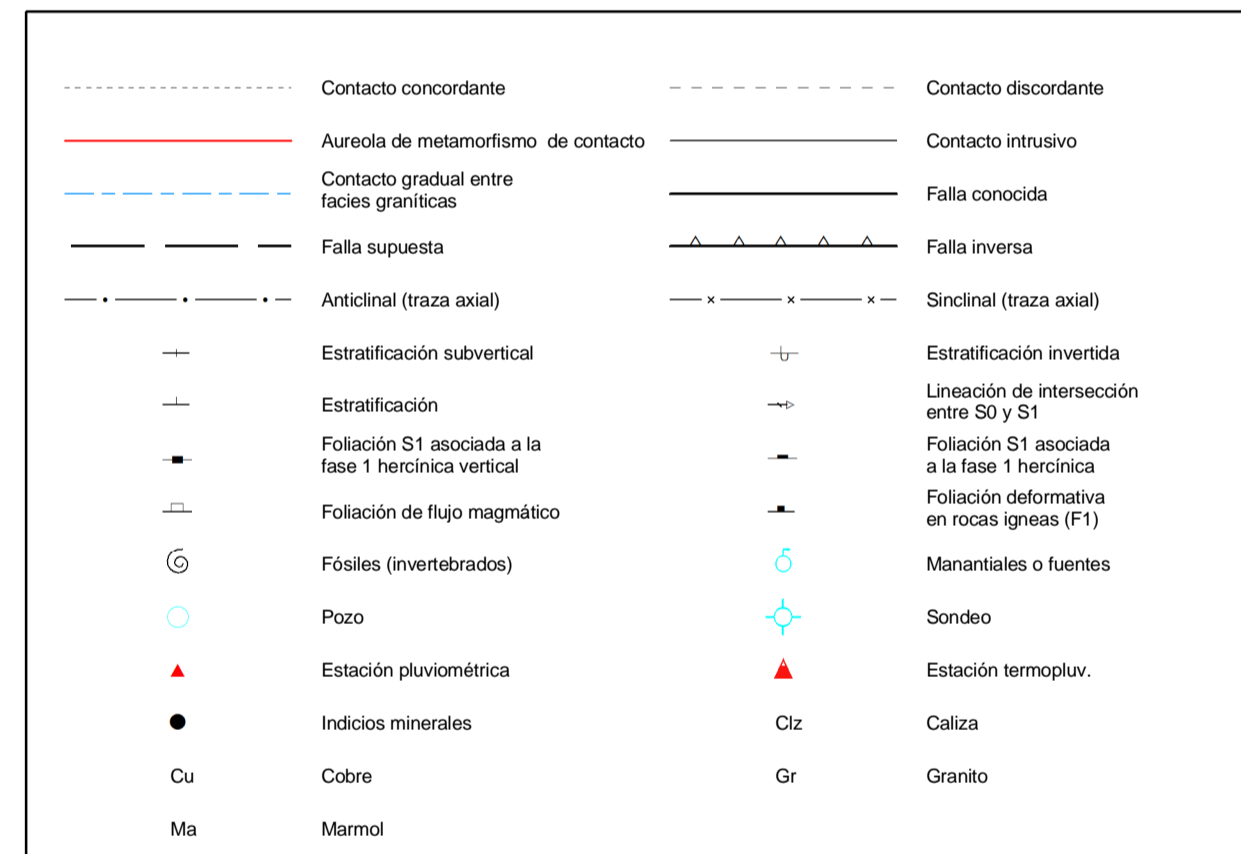

SÍMBOLOS CONVENCIONALES

RETUERTA DE BULLAQUE (710)

Escala 1:50.000

Proyección y Cuadrícula UTM. Elipsoide Internacional. Huso 30

NORMAS, DIRECCIÓN Y SUPERVISIÓN DEL I.G.M.E
AÑO DE REALIZACIÓN DE LA CARTOGRAFÍA GEOLÓGICA: 1990

Autores: Iglesias Peláez, A. (ADARO)
Martín Herrero, D. (INTECSA)
Gracia Prieto, J. (ADARO)
Dirección y supervisión: Belido Mulas, F. (IGME)