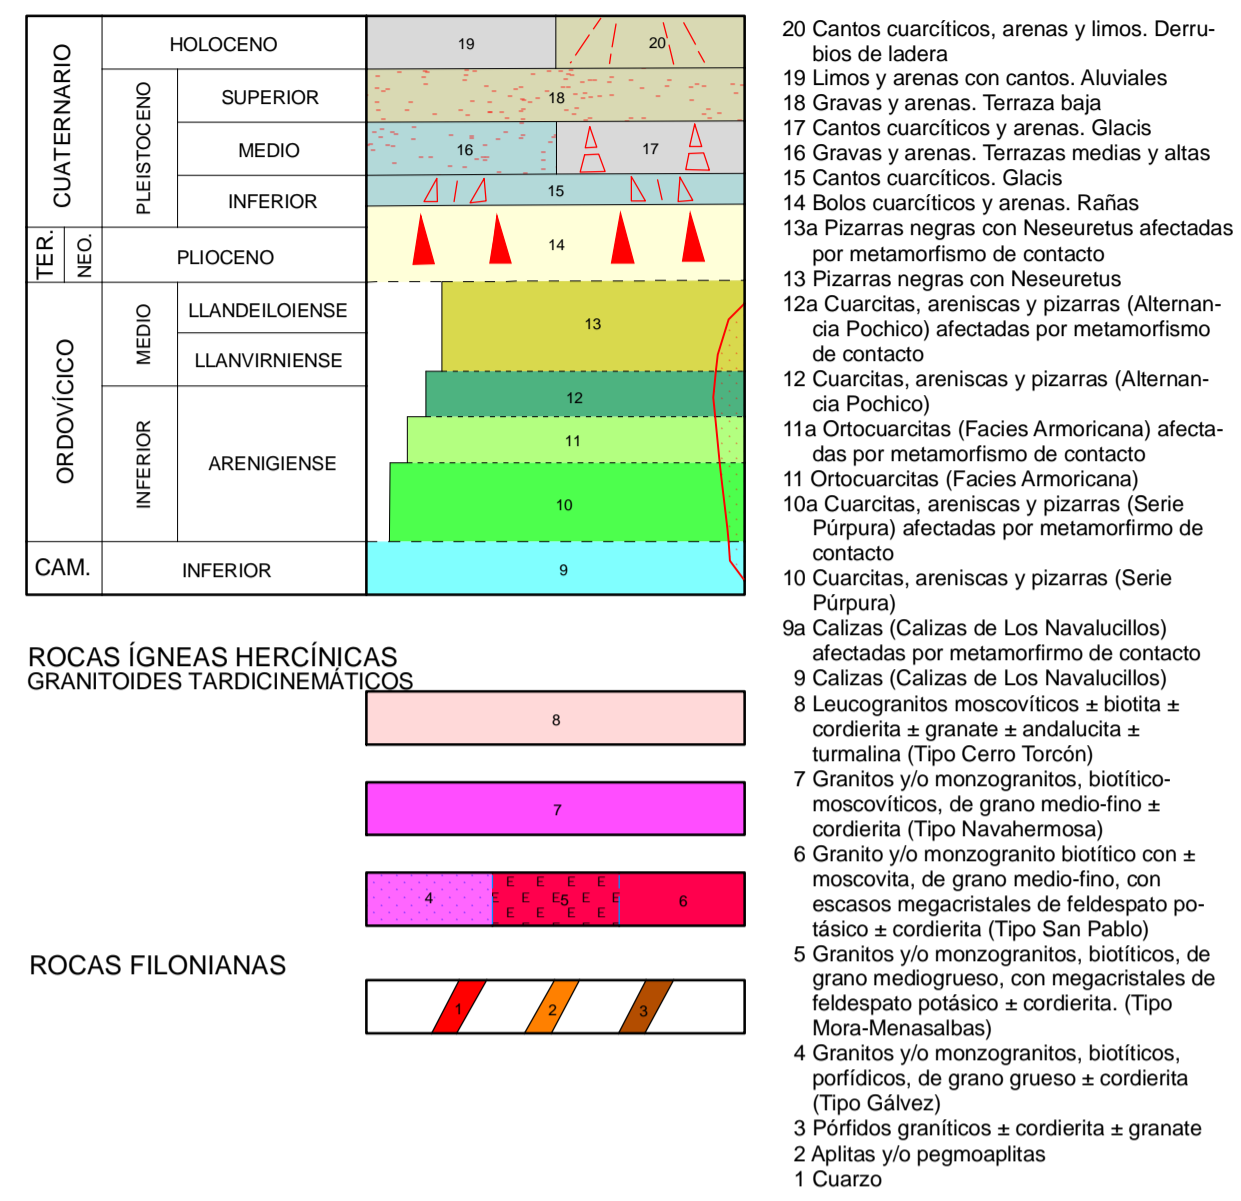

MAPA GEOLÓGICO DE ESPAÑA

Escala 1:50.000

Instituto Geológico
y Minero de España

NAVAHERMOSA

684

17-27

LEYENDA