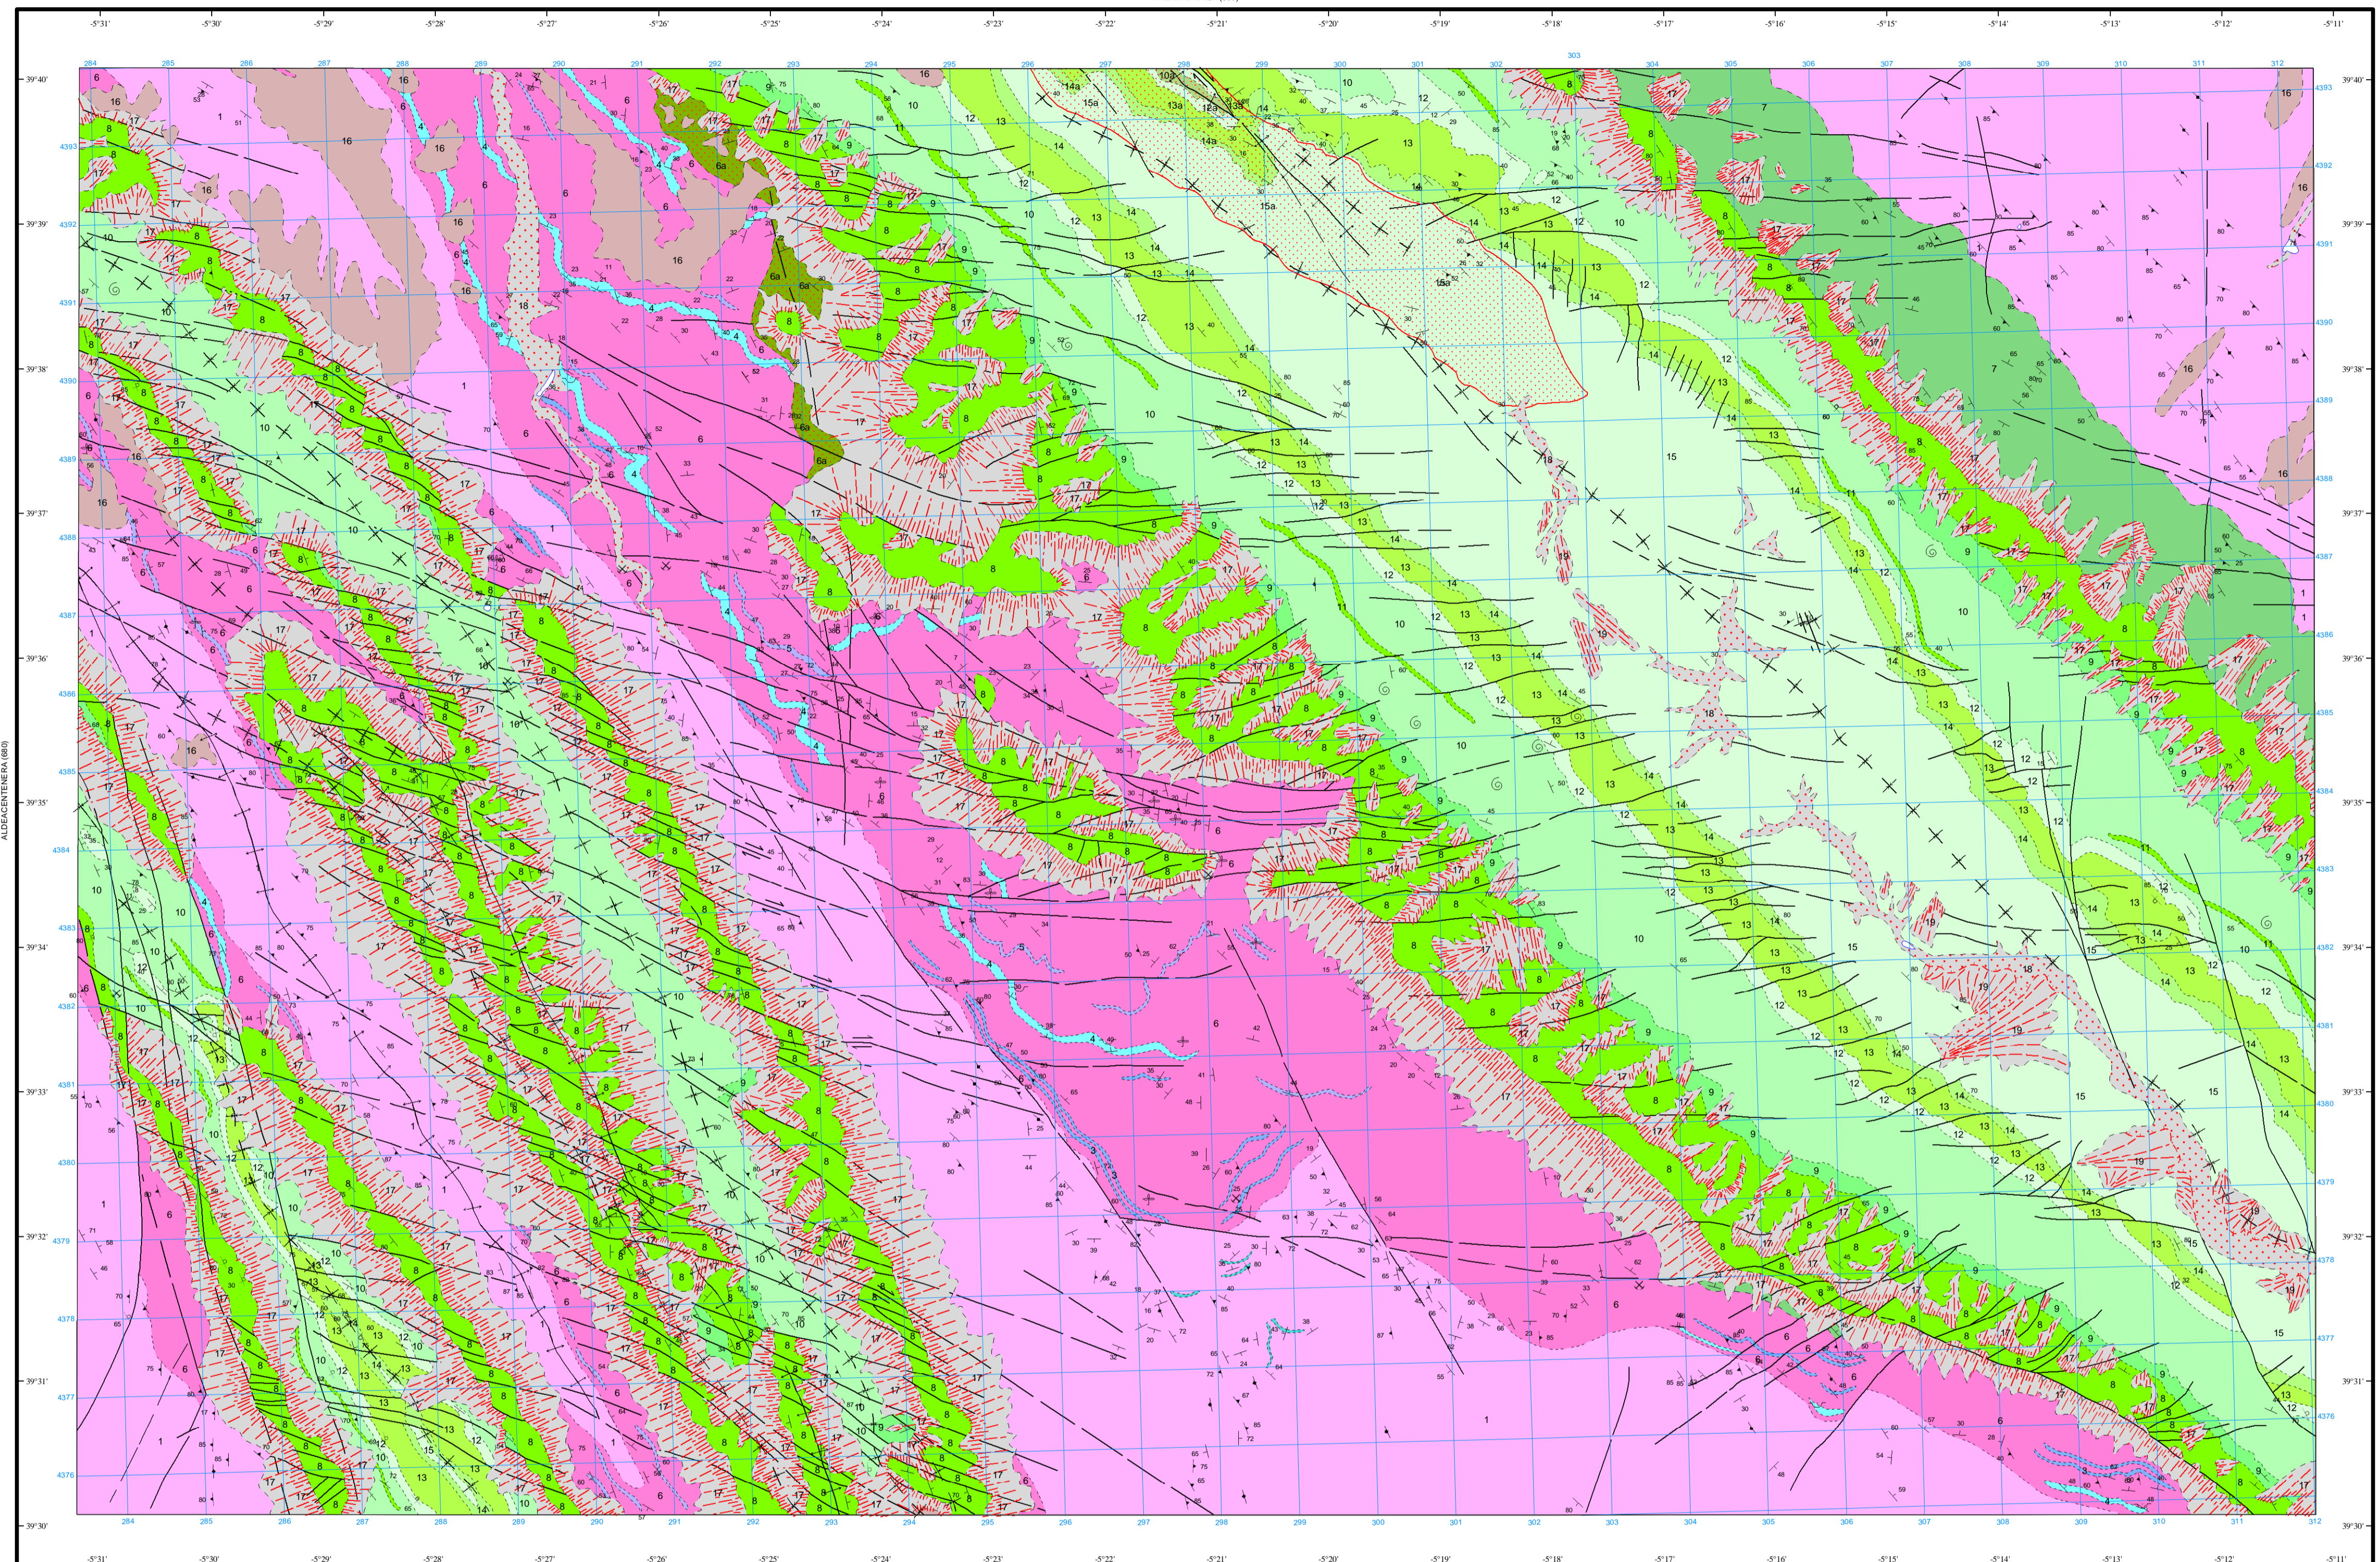

SÍMBOLOS CONVENCIONALES

LOGROSAÑ (707)

Escala 1:50.000

Proyección y Cuadrícula UTM. Elipse Internacional. Huso 30

NORMAS, DIRECCIÓN Y SUPERVISIÓN DEL I.G.M.E
AÑO DE REALIZACIÓN DE LA CARTOGRAFÍA GEOLÓGICA: 1982
Autores: F. Nozal Martín (IBERGESA)
Dirección y supervisión: J. M^o. Barón (IGME)