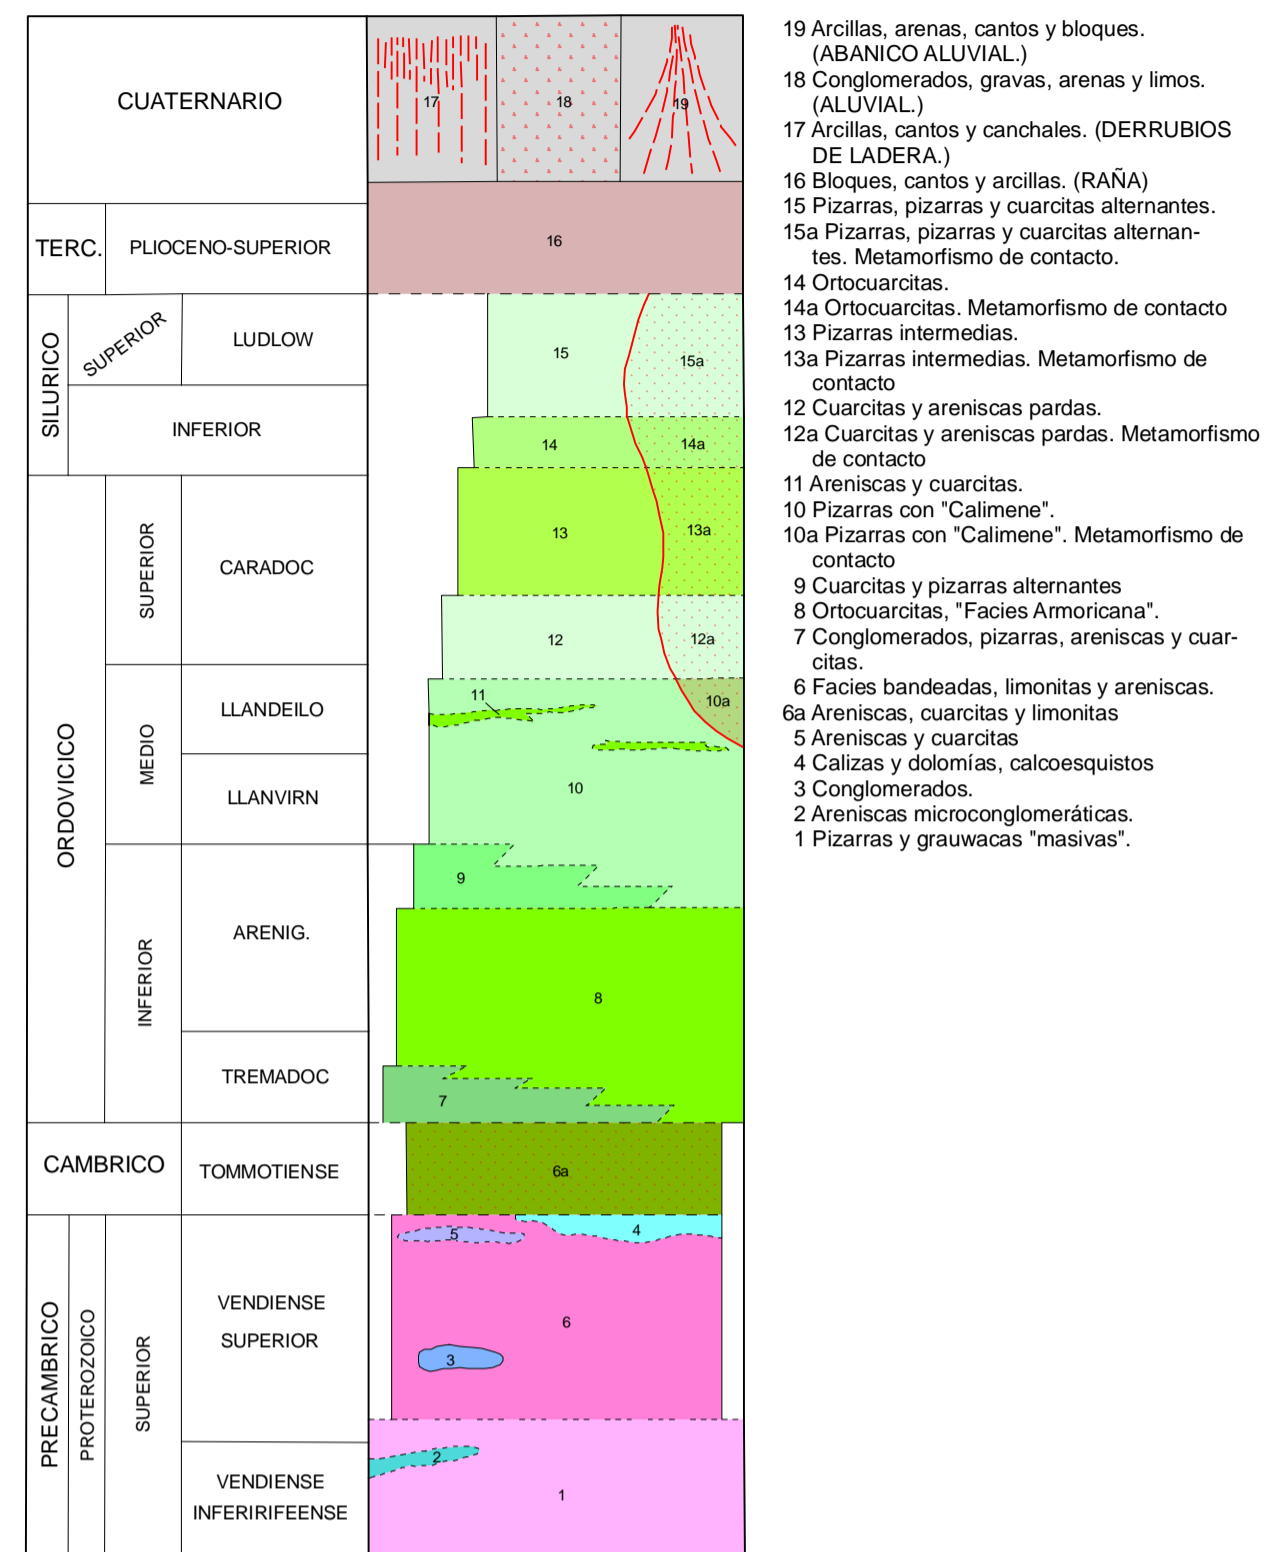

MAPA GEOLÓGICO DE ESPAÑA

Escala 1:50.000

Instituto Geológico
y Minero de España

CASTAÑAR DE IBOR

681

14-27

LEYENDA