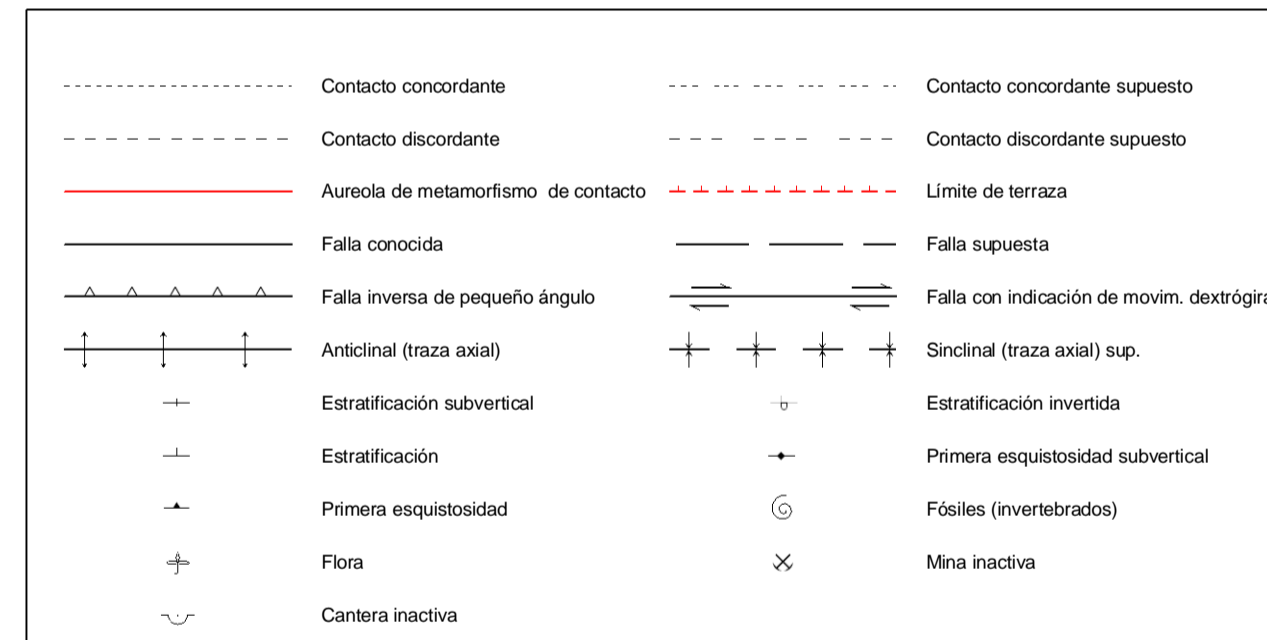

SÍMBOLOS CONVENCIONALES

LOGROSAÑ (707)

Escala 1:50.000

Proyección y Cuadrícula UTM. Elipse Internacional. Huso 30

NORMAS, DIRECCIÓN Y SUPERVISIÓN DEL I.G.M.E
AÑO DE REALIZACIÓN DE LA CARTOGRAFÍA GEOLÓGICA: 1982
Autores: F. Nozal Martín (IBERGESA)
Dirección y supervisión: J. M^o. Barón (IGME)