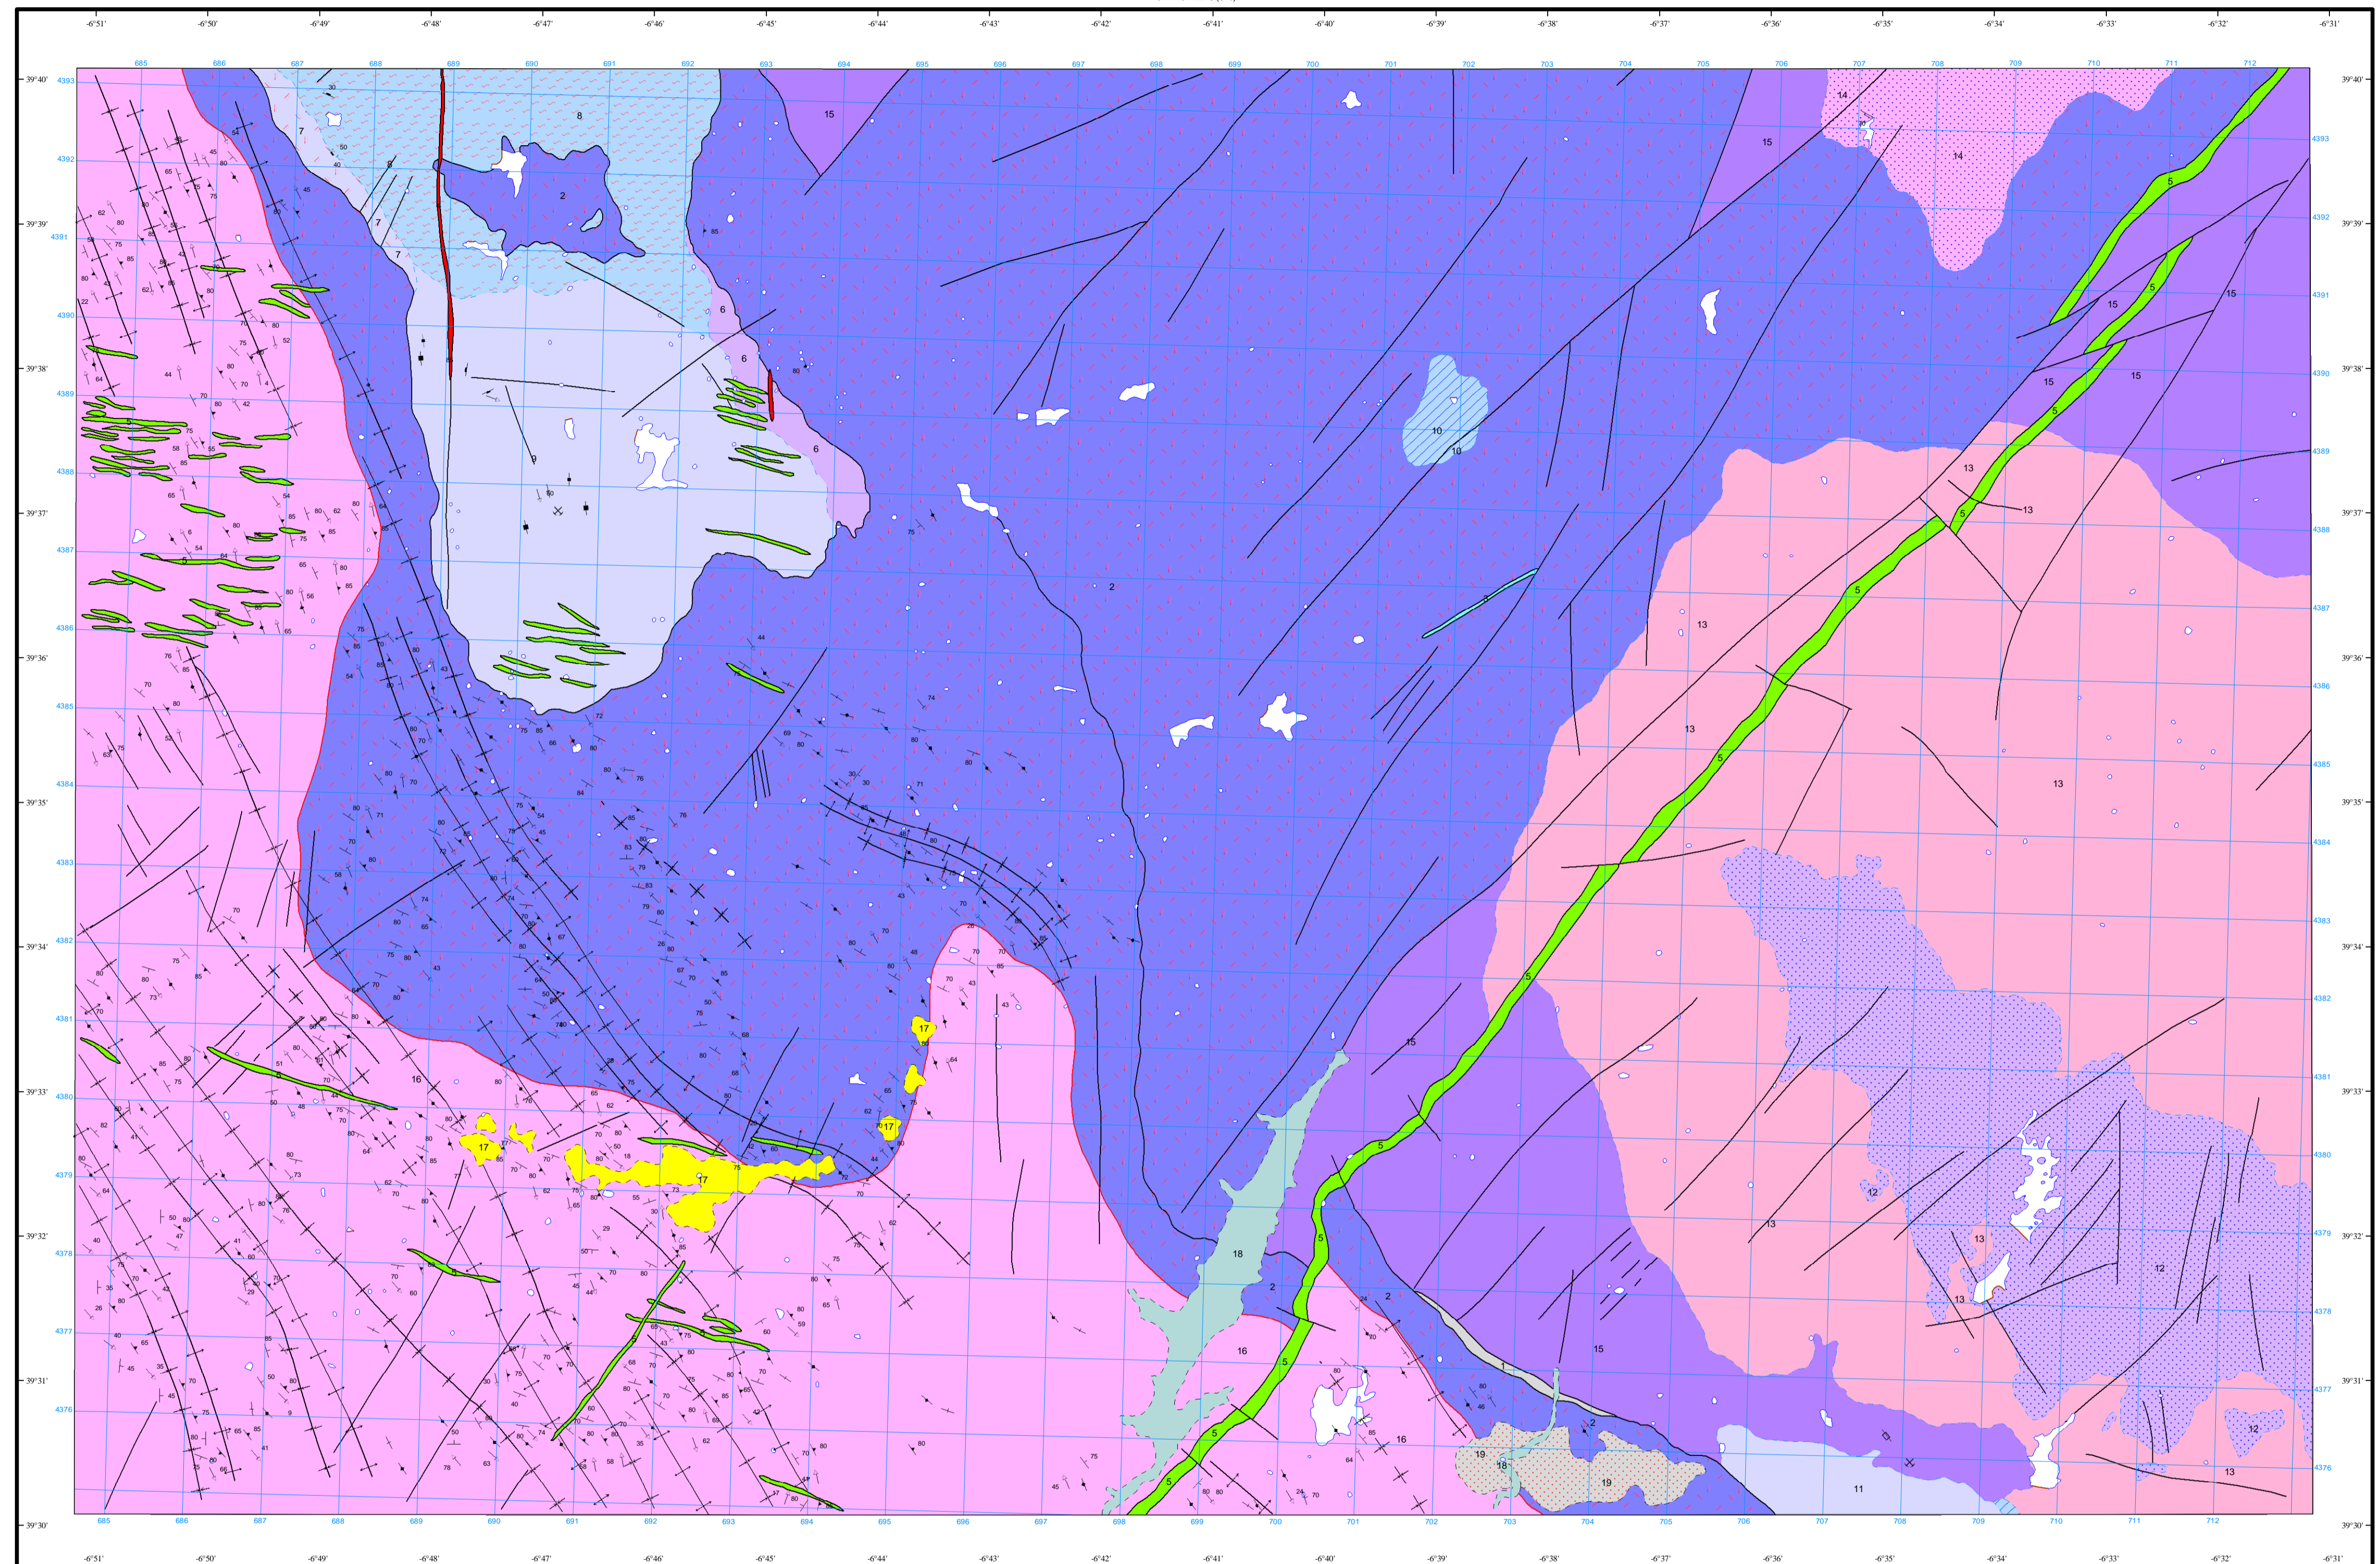

SÍMBOLOS CONVENCIONALES

ARROYO DE LA LUZ (703)

Escala 1:50.000

NORMAS, DIRECCIÓN Y SUPERVISIÓN DEL I.G.M.E
AÑO DE REALIZACIÓN DE LA CARTOGRAFÍA GEOLÓGICA: 1981