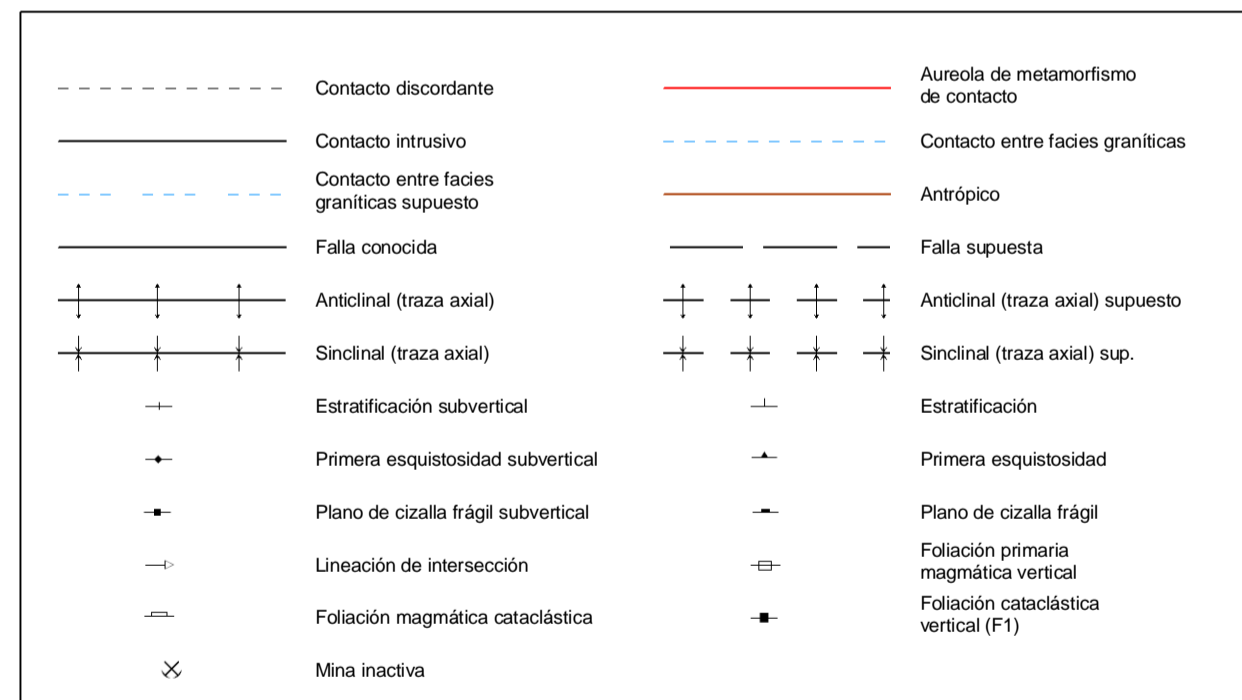

SÍMBOLOS CONVENCIONALES

ARROYO DE LA LUZ (703)

Escala 1:50.000

NORMAS, DIRECCIÓN Y SUPERVISIÓN DEL I.G.M.E
AÑO DE REALIZACIÓN DE LA CARTOGRAFÍA GEOLÓGICA: 1981