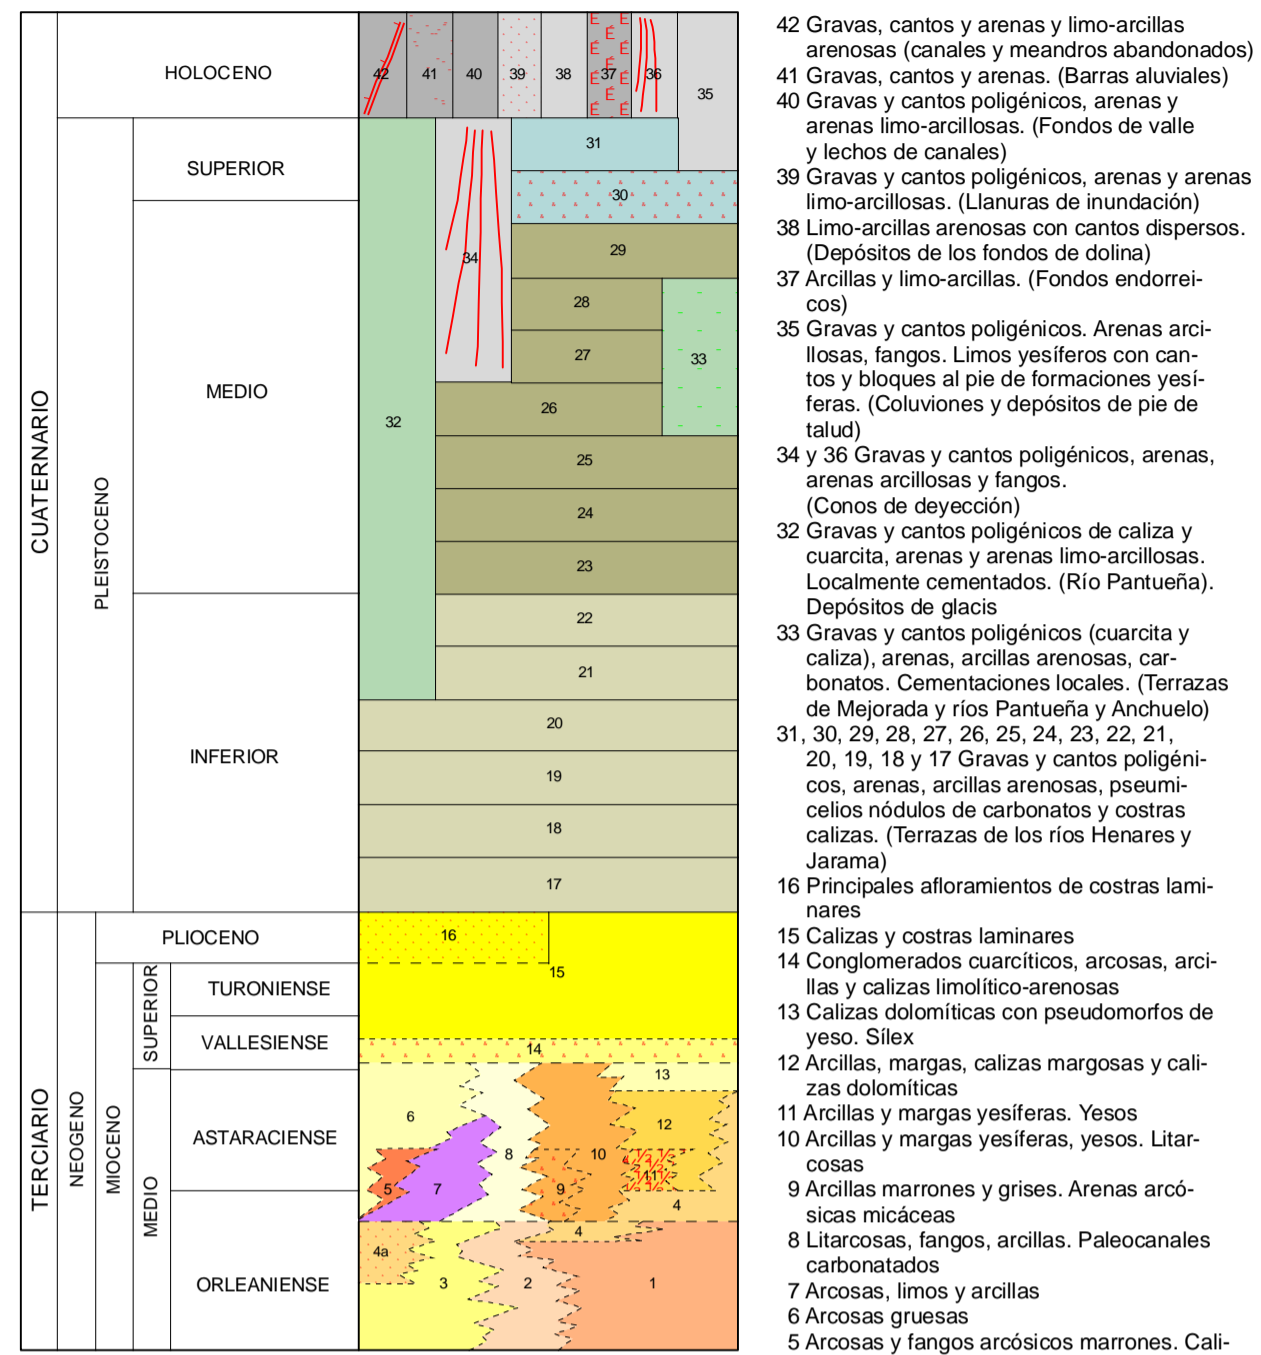

MAPA GEOLÓGICO DE ESPAÑA

Escala 1:50.000

Instituto Geológico
y Minero de España

ALCALÁ DE HENARES

560

20-22

LEYENDA