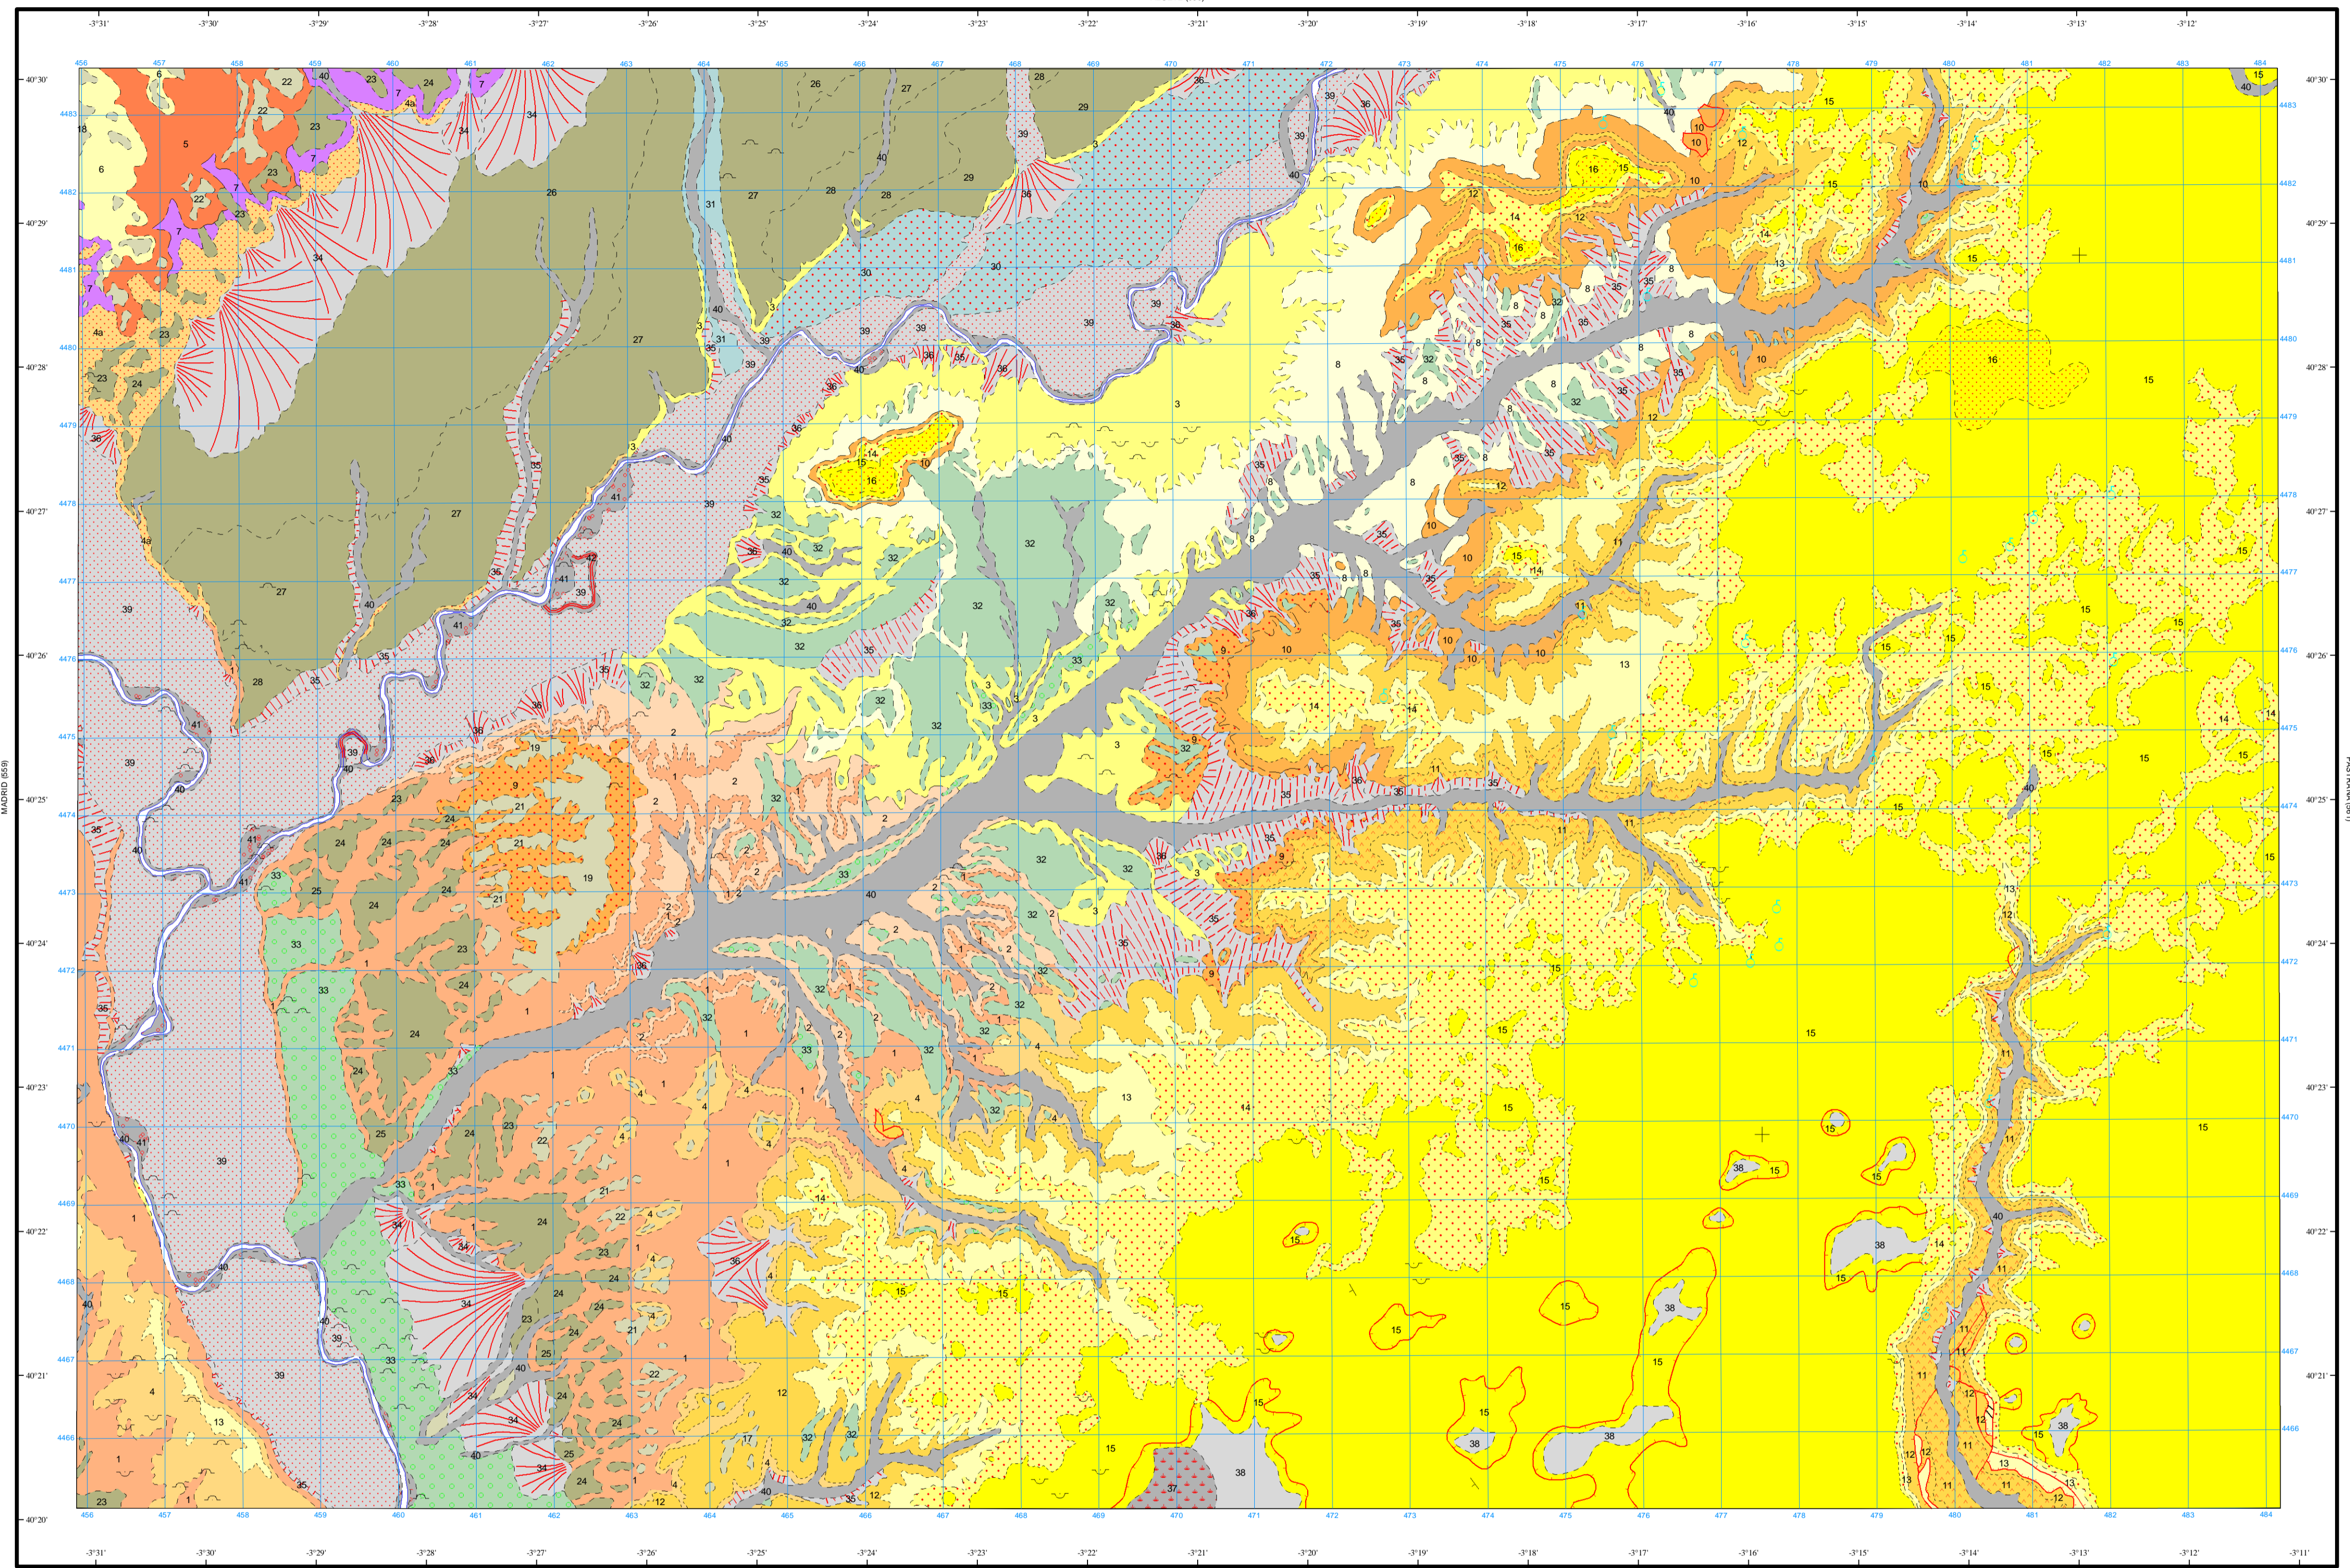

SÍMBOLOS CONVENCIONALES

ARGANDA (583)

Escala 1:50.000

Proyección y Cuadrícula UTM. Elipsoide Internacional. Huso 30

NORMAS, DIRECCIÓN Y SUPERVISIÓN DEL I.G.M.E.
AÑO DE REALIZACIÓN DE LA CARTOGRAFÍA GEOLÓGICA: 1984

Autores : J.M. Portero García
A. Pérez González (ITGE)

Dirección y supervisión : A. Pérez González (ITGE)