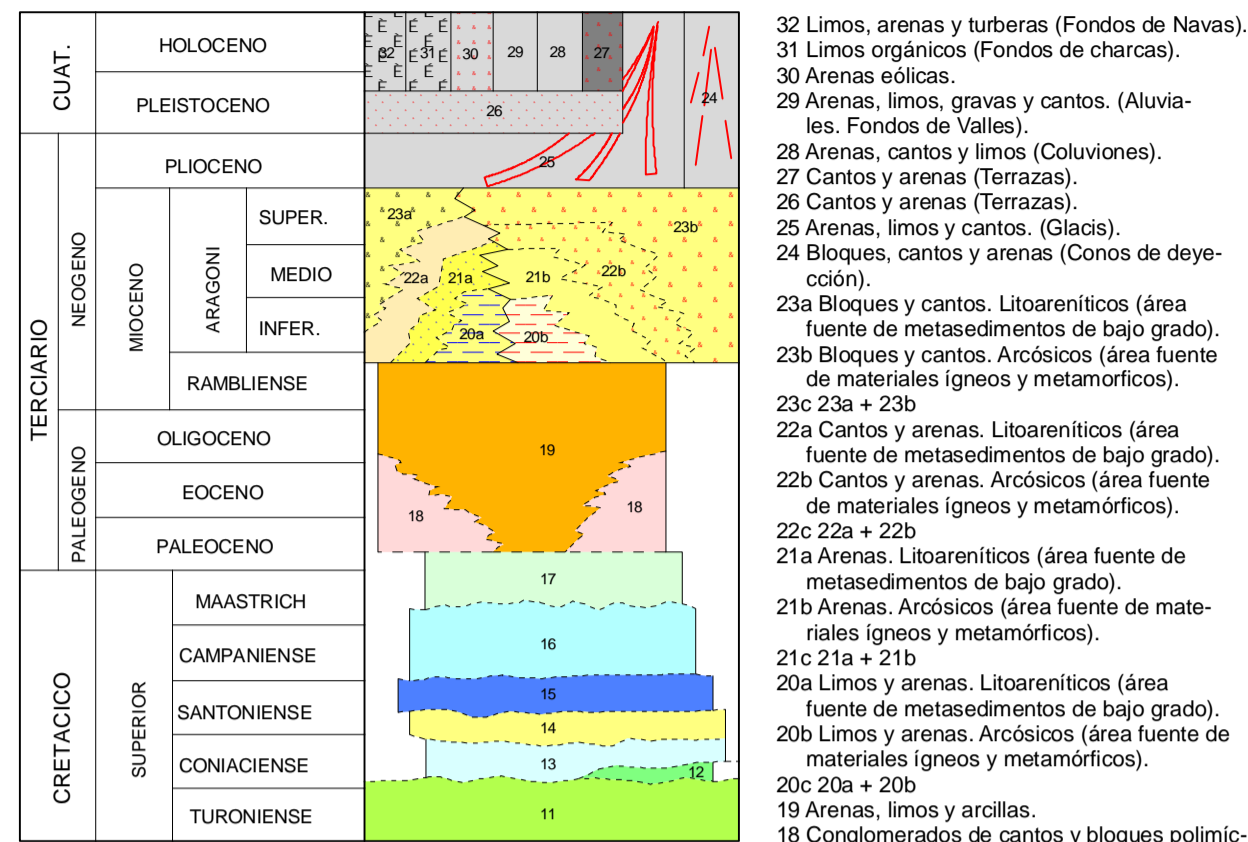

MAPA GEOLÓGICO DE ESPAÑA

Escala 1:50.000

Instituto Geológico y Minero de España

VALVERDE DEL MAJANO

482

17-19

LEYENDA

ROCAS IGNEAS PREHERCINICAS

ROCAS GRANITICAS HERCINICAS

ROCAS FILONIANAS

SIMBOLOS CONVENCIONALES