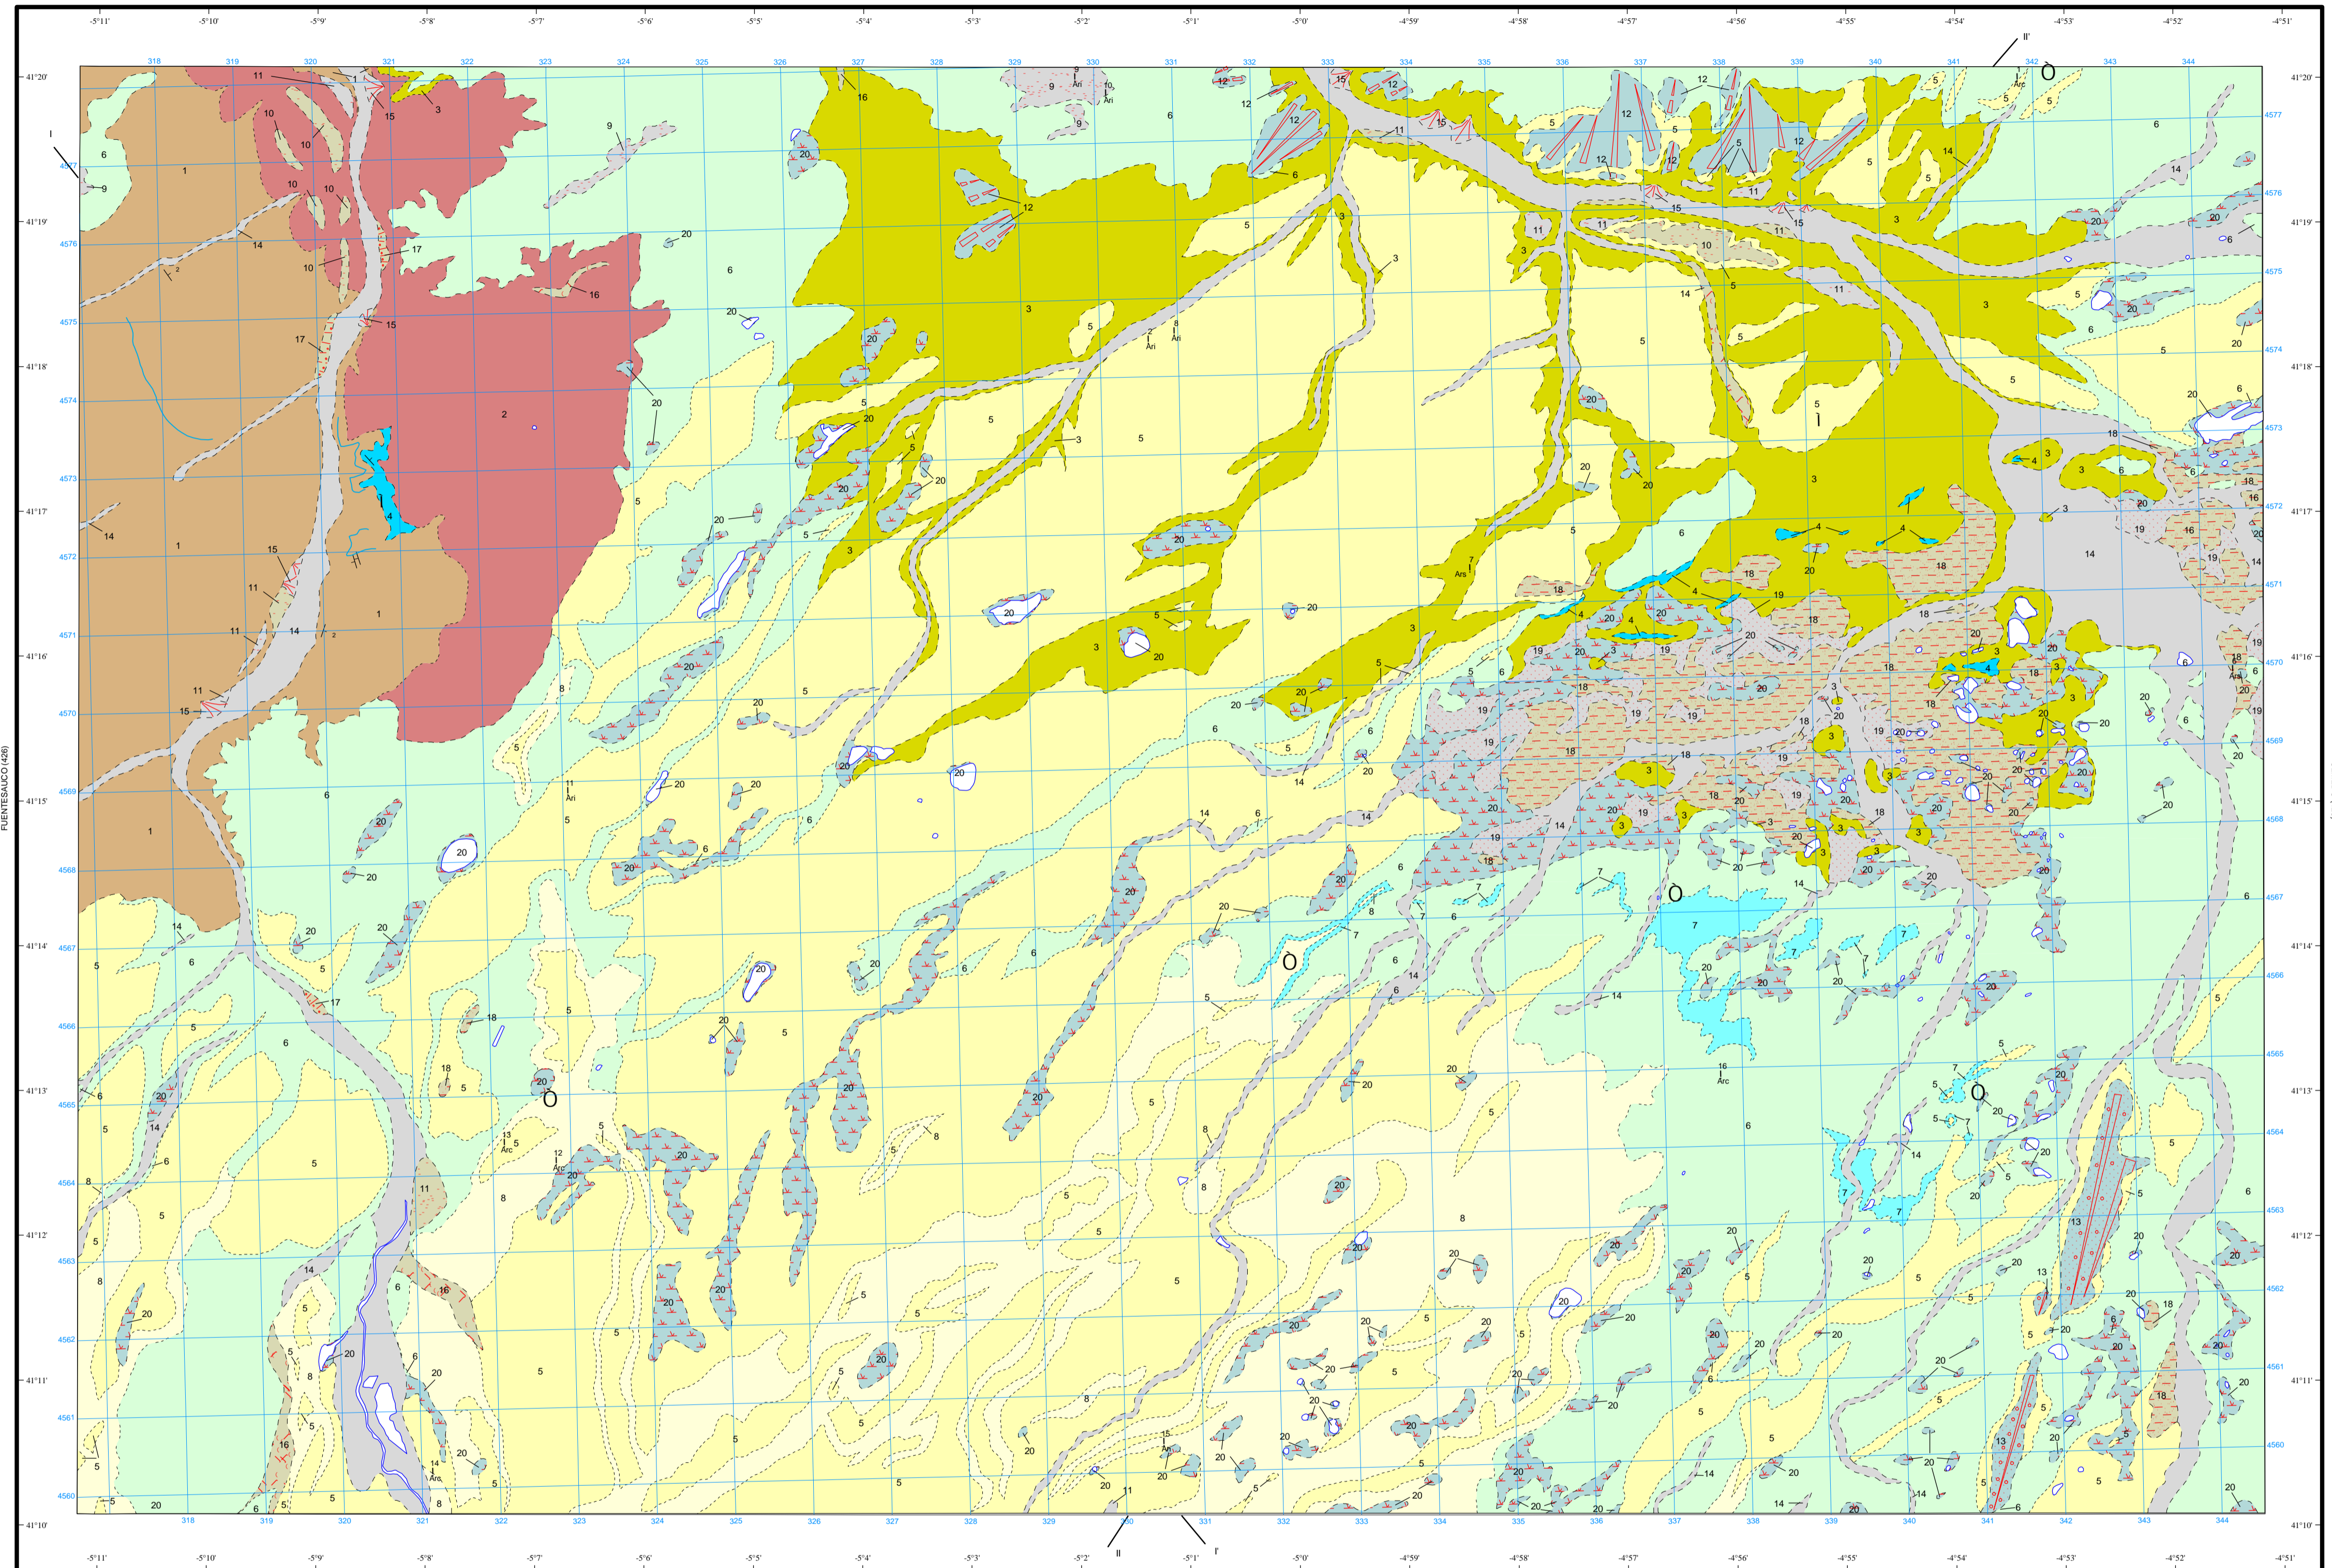

SÍMBOLOS CONVENCIONALES

MADRIGAL DE LAS ALTAS TORRES (454)

NORMAS, DIRECCIÓN Y SUPERVISIÓN DEL I.G.M.E.
AÑO DE REALIZACIÓN DE LA CARTOGRAFÍA GEOLÓGICA: 2001

Escala 1:50.000

Proyección y Cuadrícula UTM. Elipsoide Internacional. Huso 30