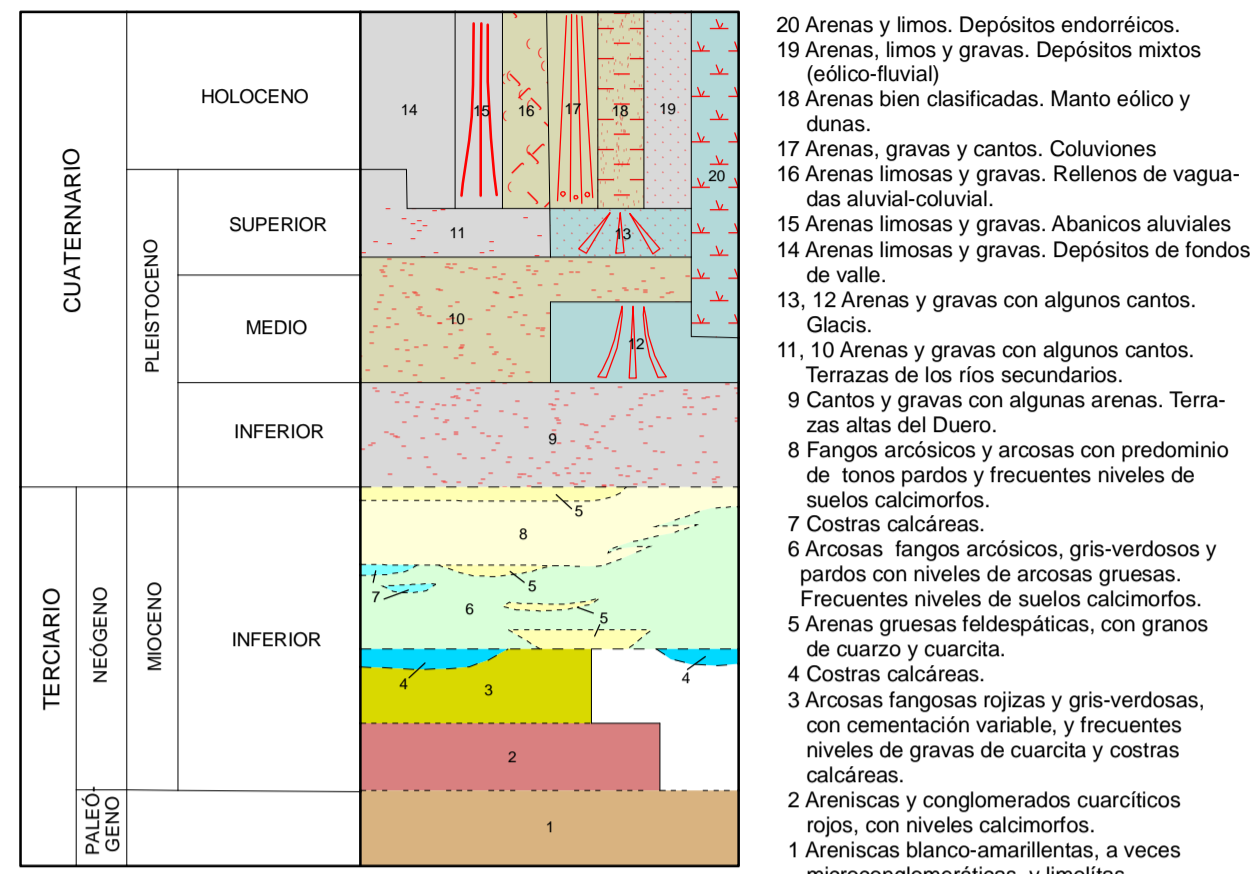

MAPA GEOLÓGICO DE ESPAÑA

Escala 1:50.000

Instituto Geológico
y Minero de España

MEDINA DEL CAMPO

427

15-17

LEYENDA