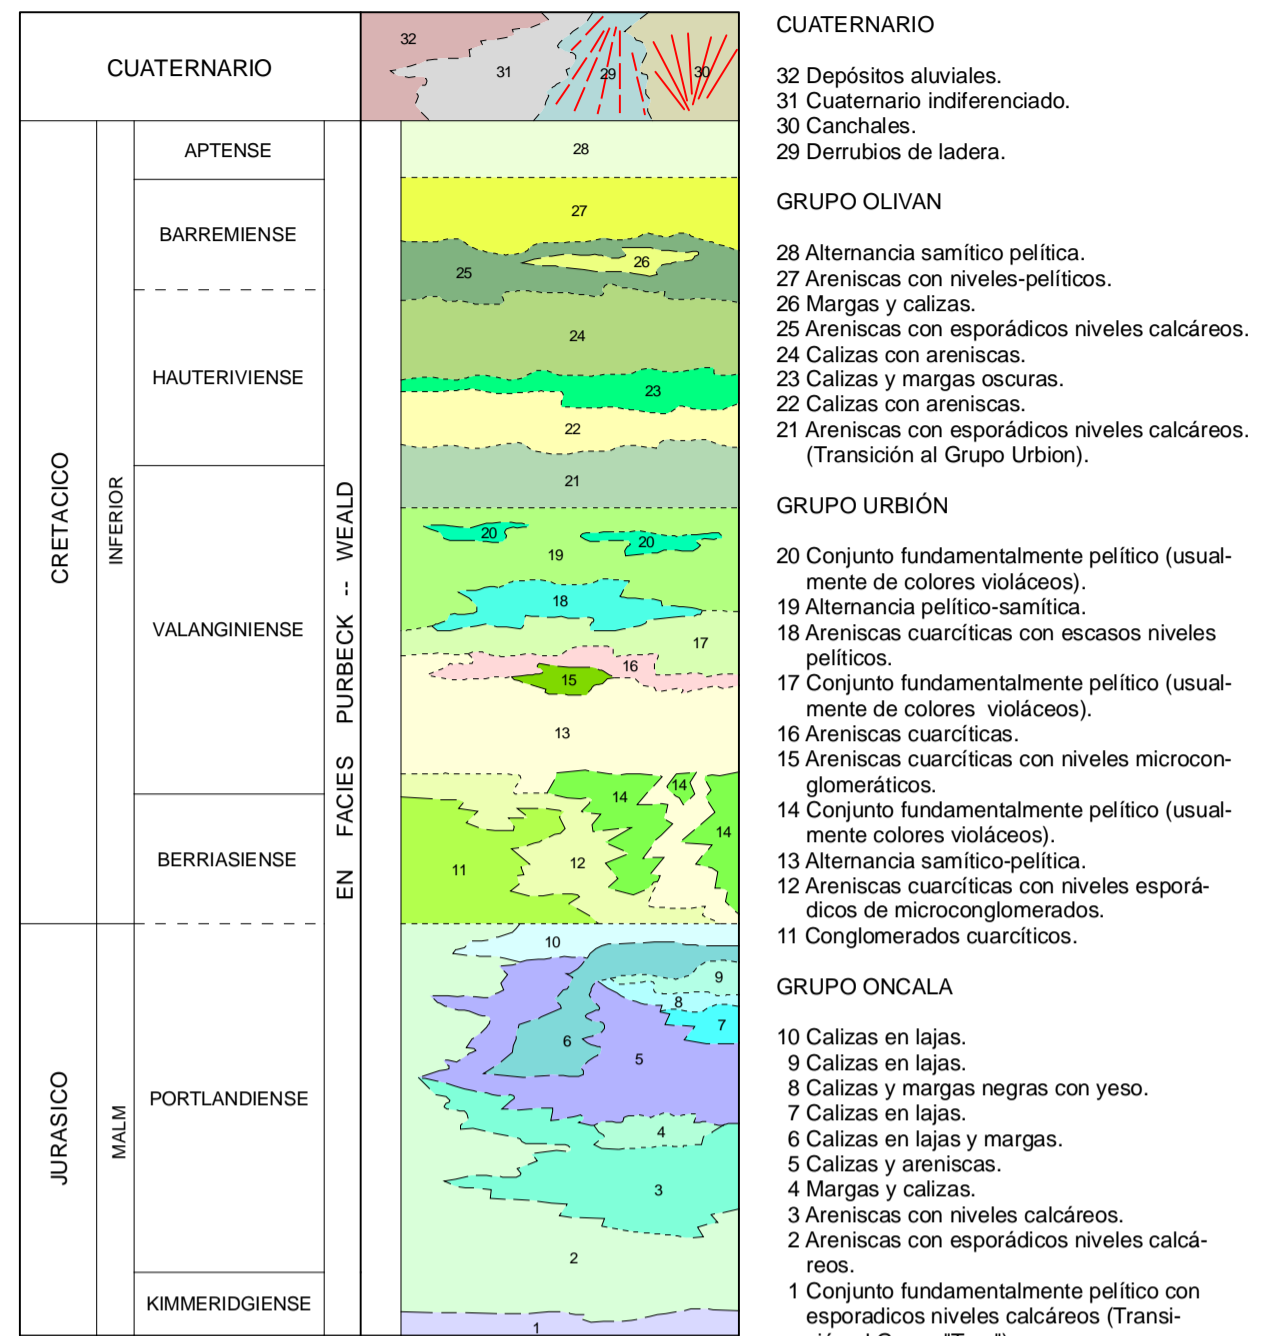

MAPA GEOLÓGICO DE ESPAÑA

Escala 1:50.000

Instituto Geológico y Minero de España

ENCISO

280

23-12

LEYENDA