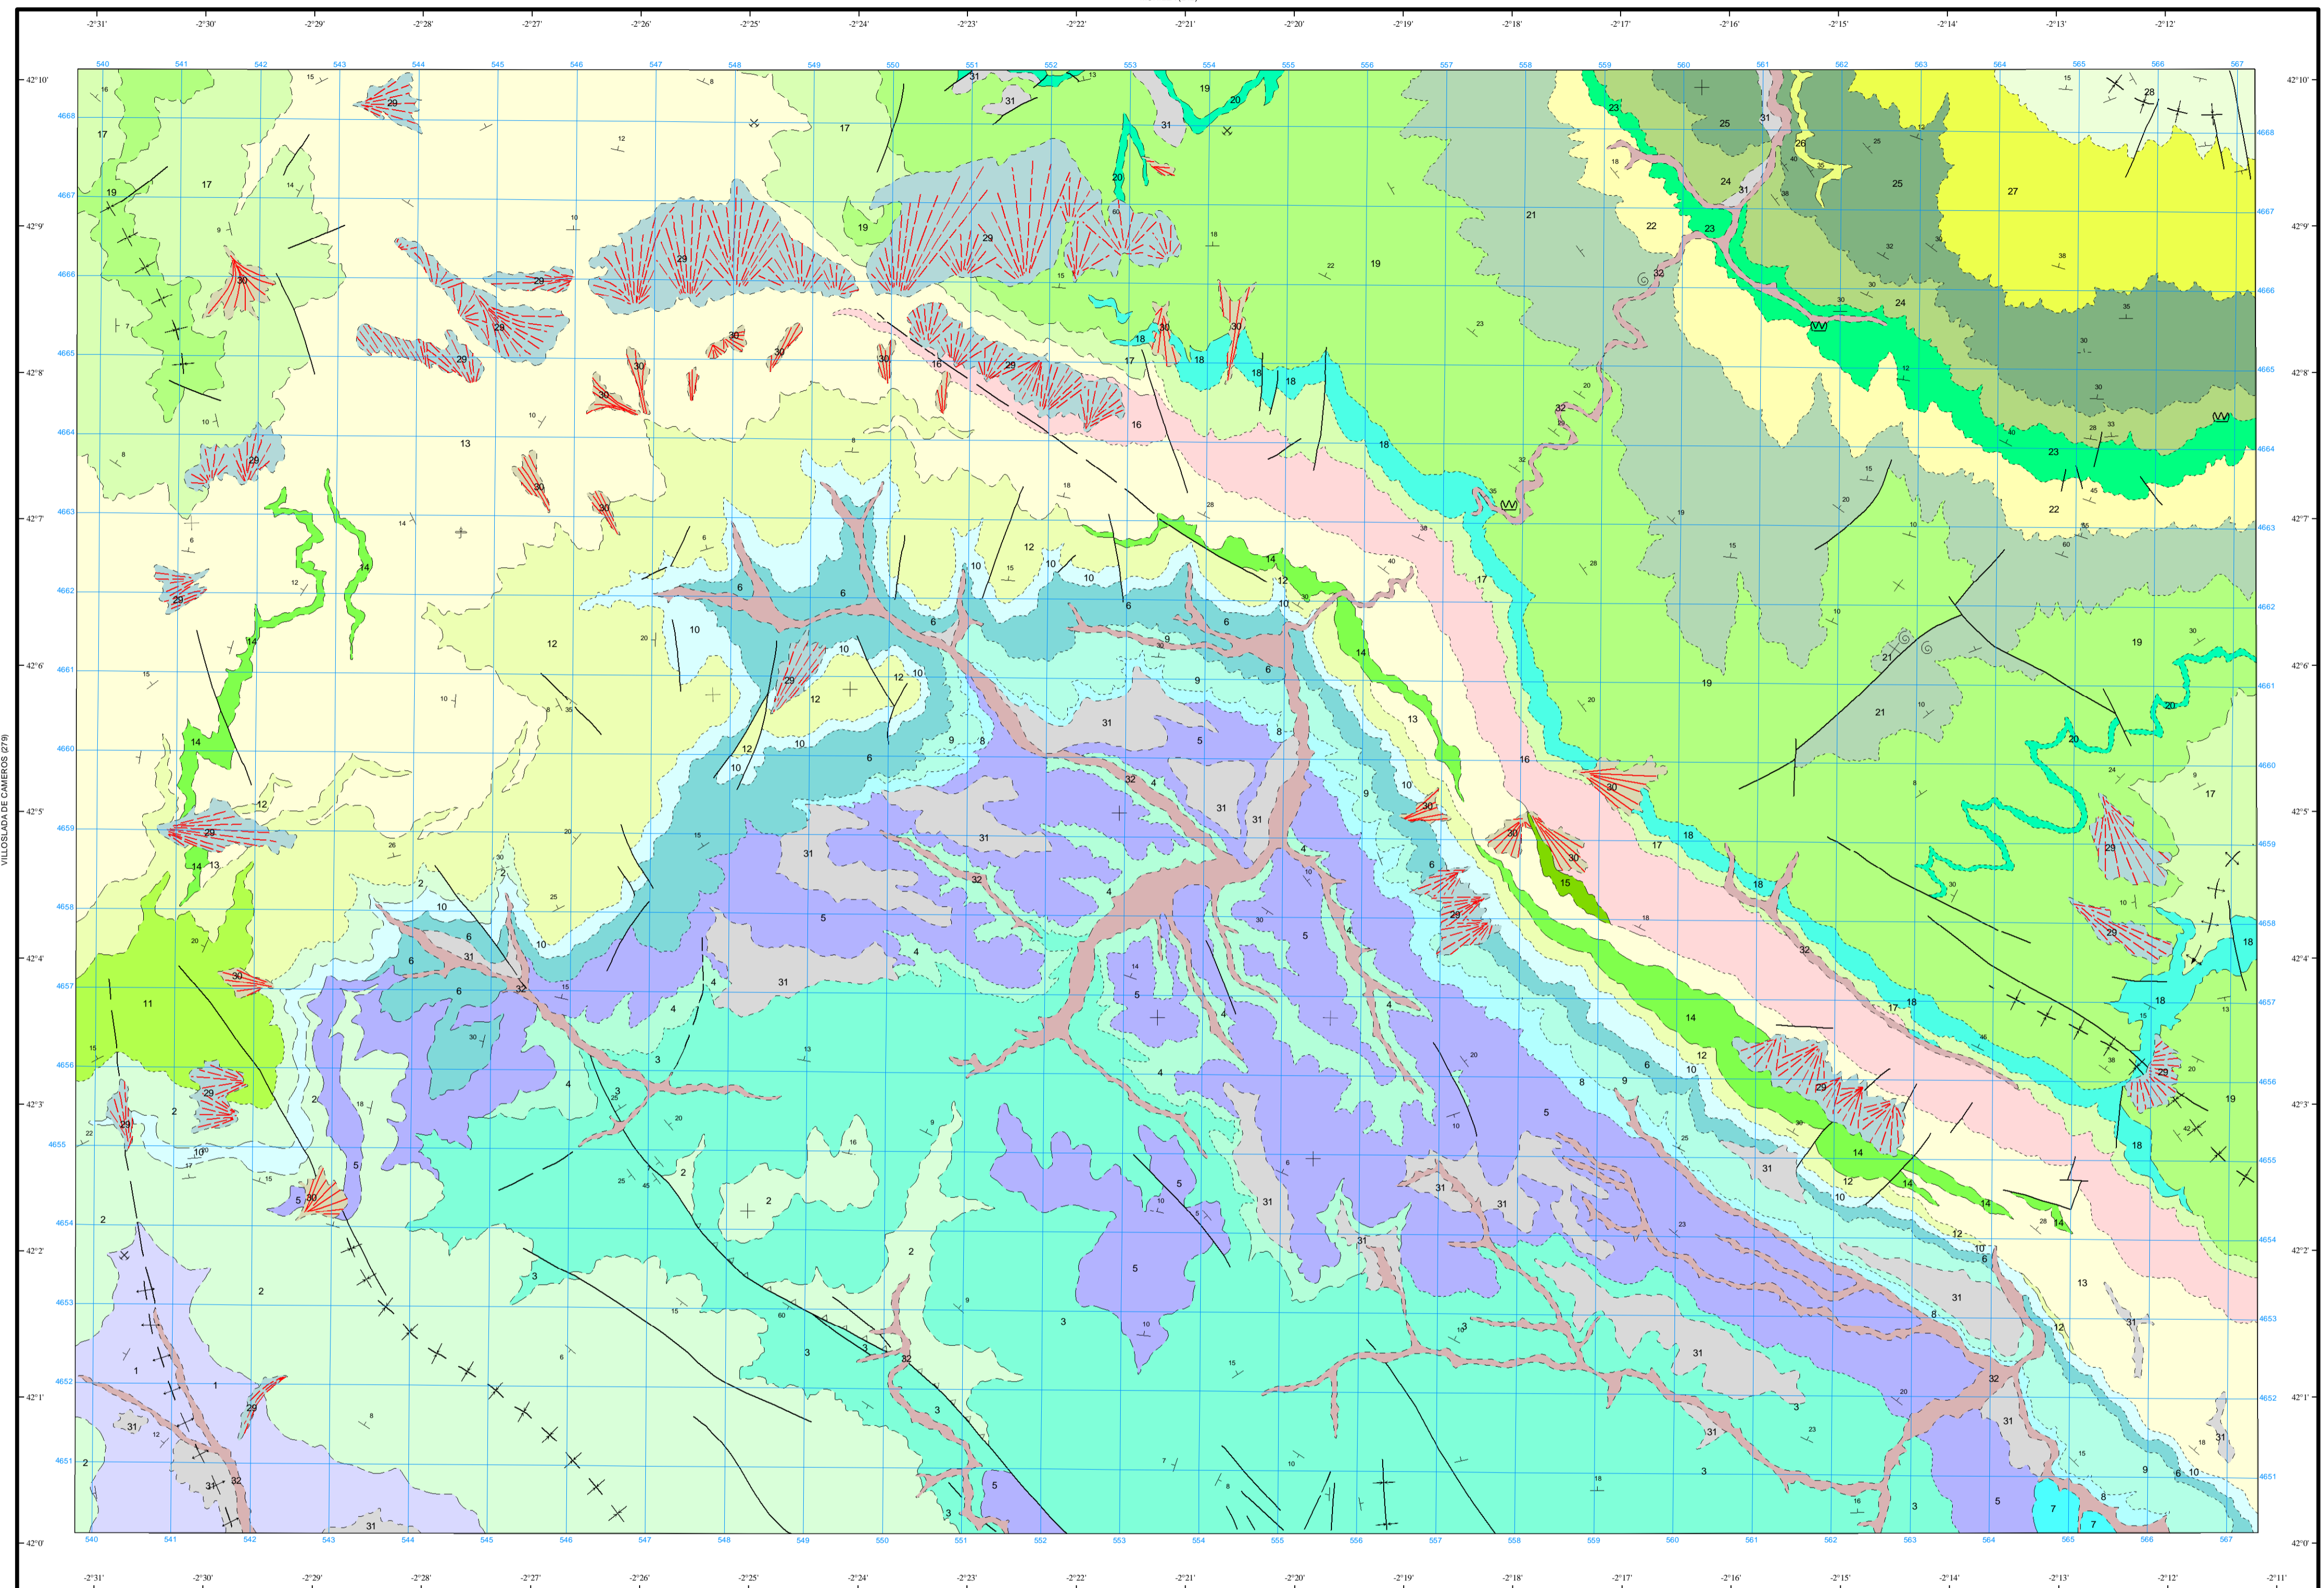

SÍMBOLOS CONVENCIONALES

ALMARZA (318)

Escala 1:50.000

Proyección y Cuadrícula UTM. Elipsoide Internacional. Huso 30

NORMAS, DIRECCIÓN Y SUPERVISIÓN DEL I.G.M.E.

AÑO DE REALIZACIÓN DE LA CARTOGRAFÍA GEOLÓGICA: 1976

Autores: P.L. Cámara Rupelo (IBERGESA)

O. Durántez Romero (IBERGESA)

Dirección y supervisión: (ITGE)