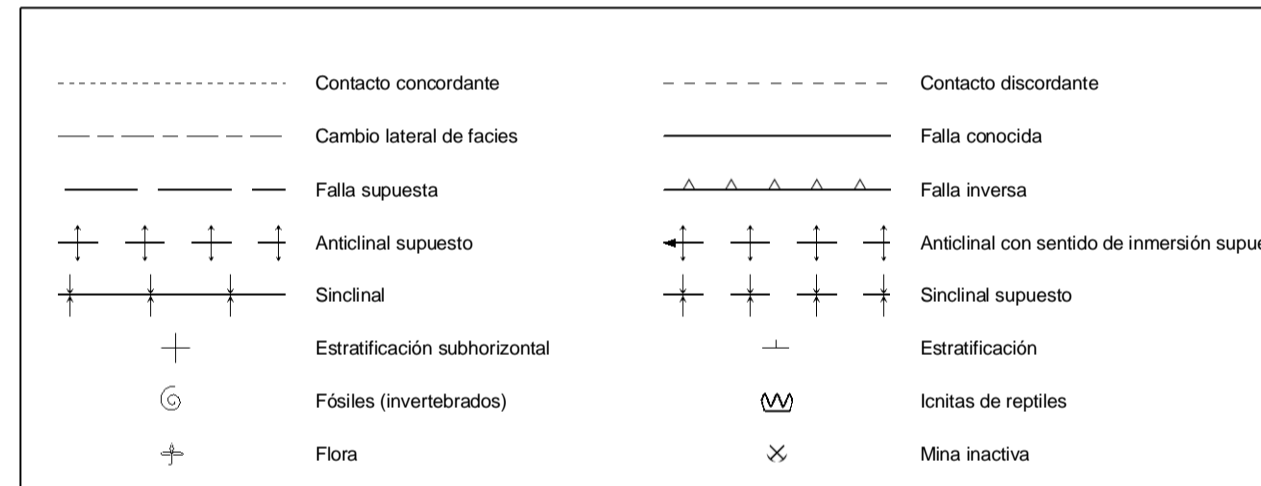

SÍMBOLOS CONVENCIONALES

ALMARZA (318)

Escala 1:50.000

Proyección y Cuadrícula UTM. Elipsoide Internacional. Huso 30

NORMAS, DIRECCIÓN Y SUPERVISIÓN DEL I.G.M.E.

AÑO DE REALIZACIÓN DE LA CARTOGRAFÍA GEOLÓGICA: 1976

Autores: P.L. Cámara Rupelo (IBERGESA)

O. Durántez Romero (IBERGESA)

Dirección y supervisión: (ITGE)