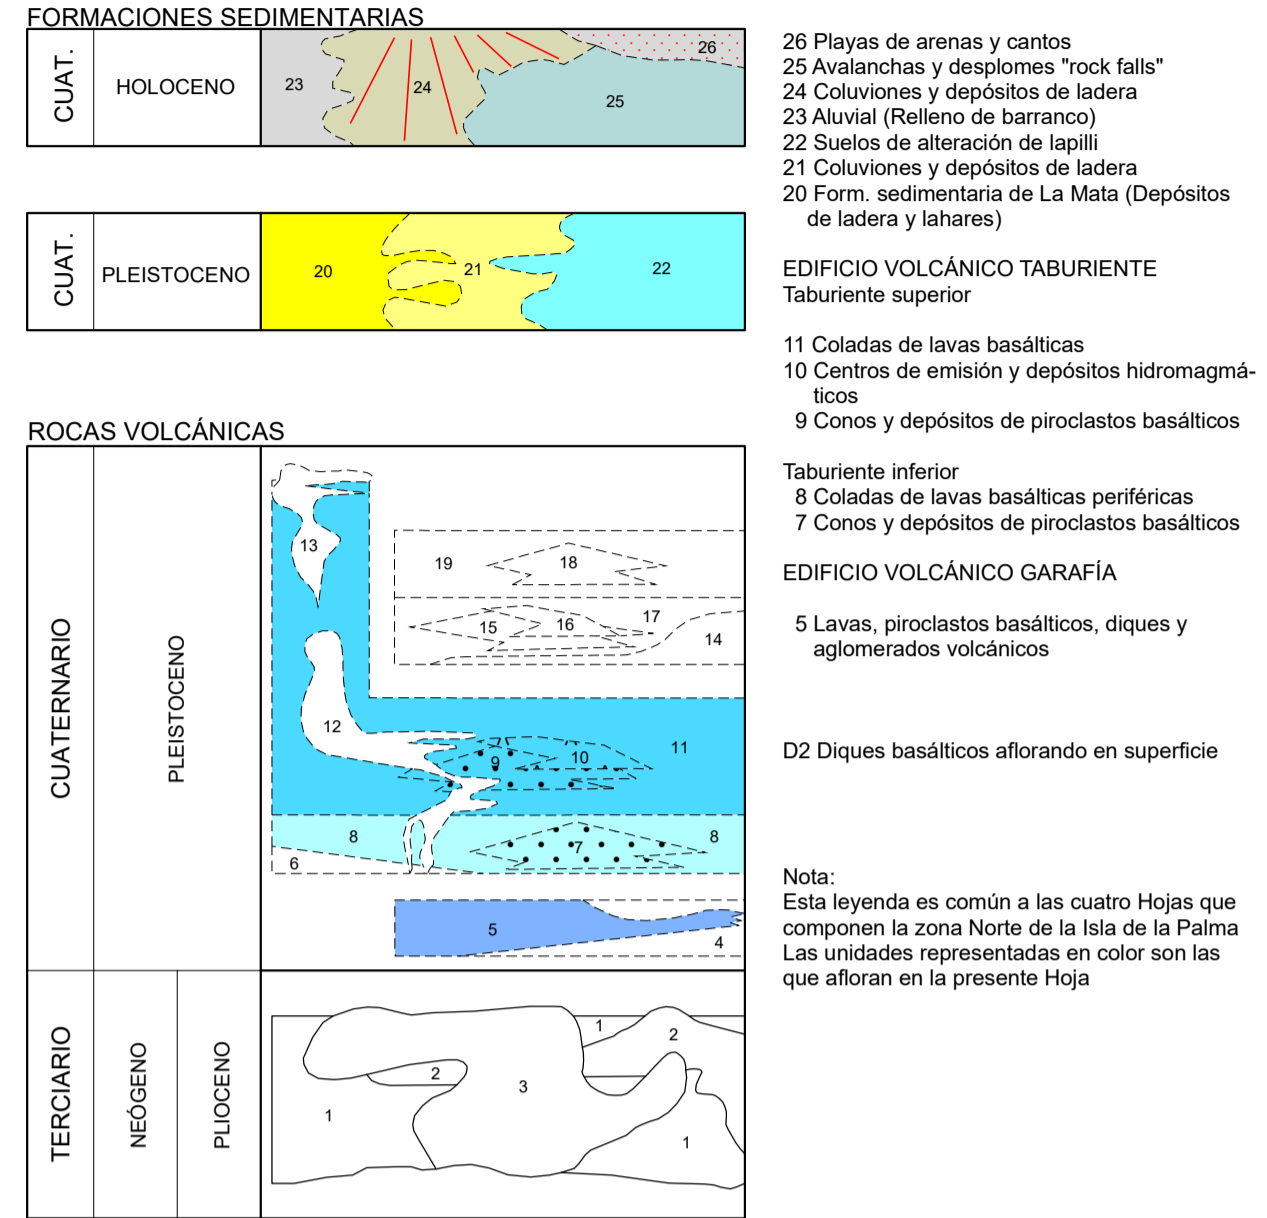

MAPA GEOLÓGICO DE ESPAÑA

Escala 1:25.000

Instituto Geológico y Minero de España

LOS SAUCES

1083-II

70/73

LEYENDA

ROCAS FILONIANAS

SÍMBOLOS CONVENCIONALES