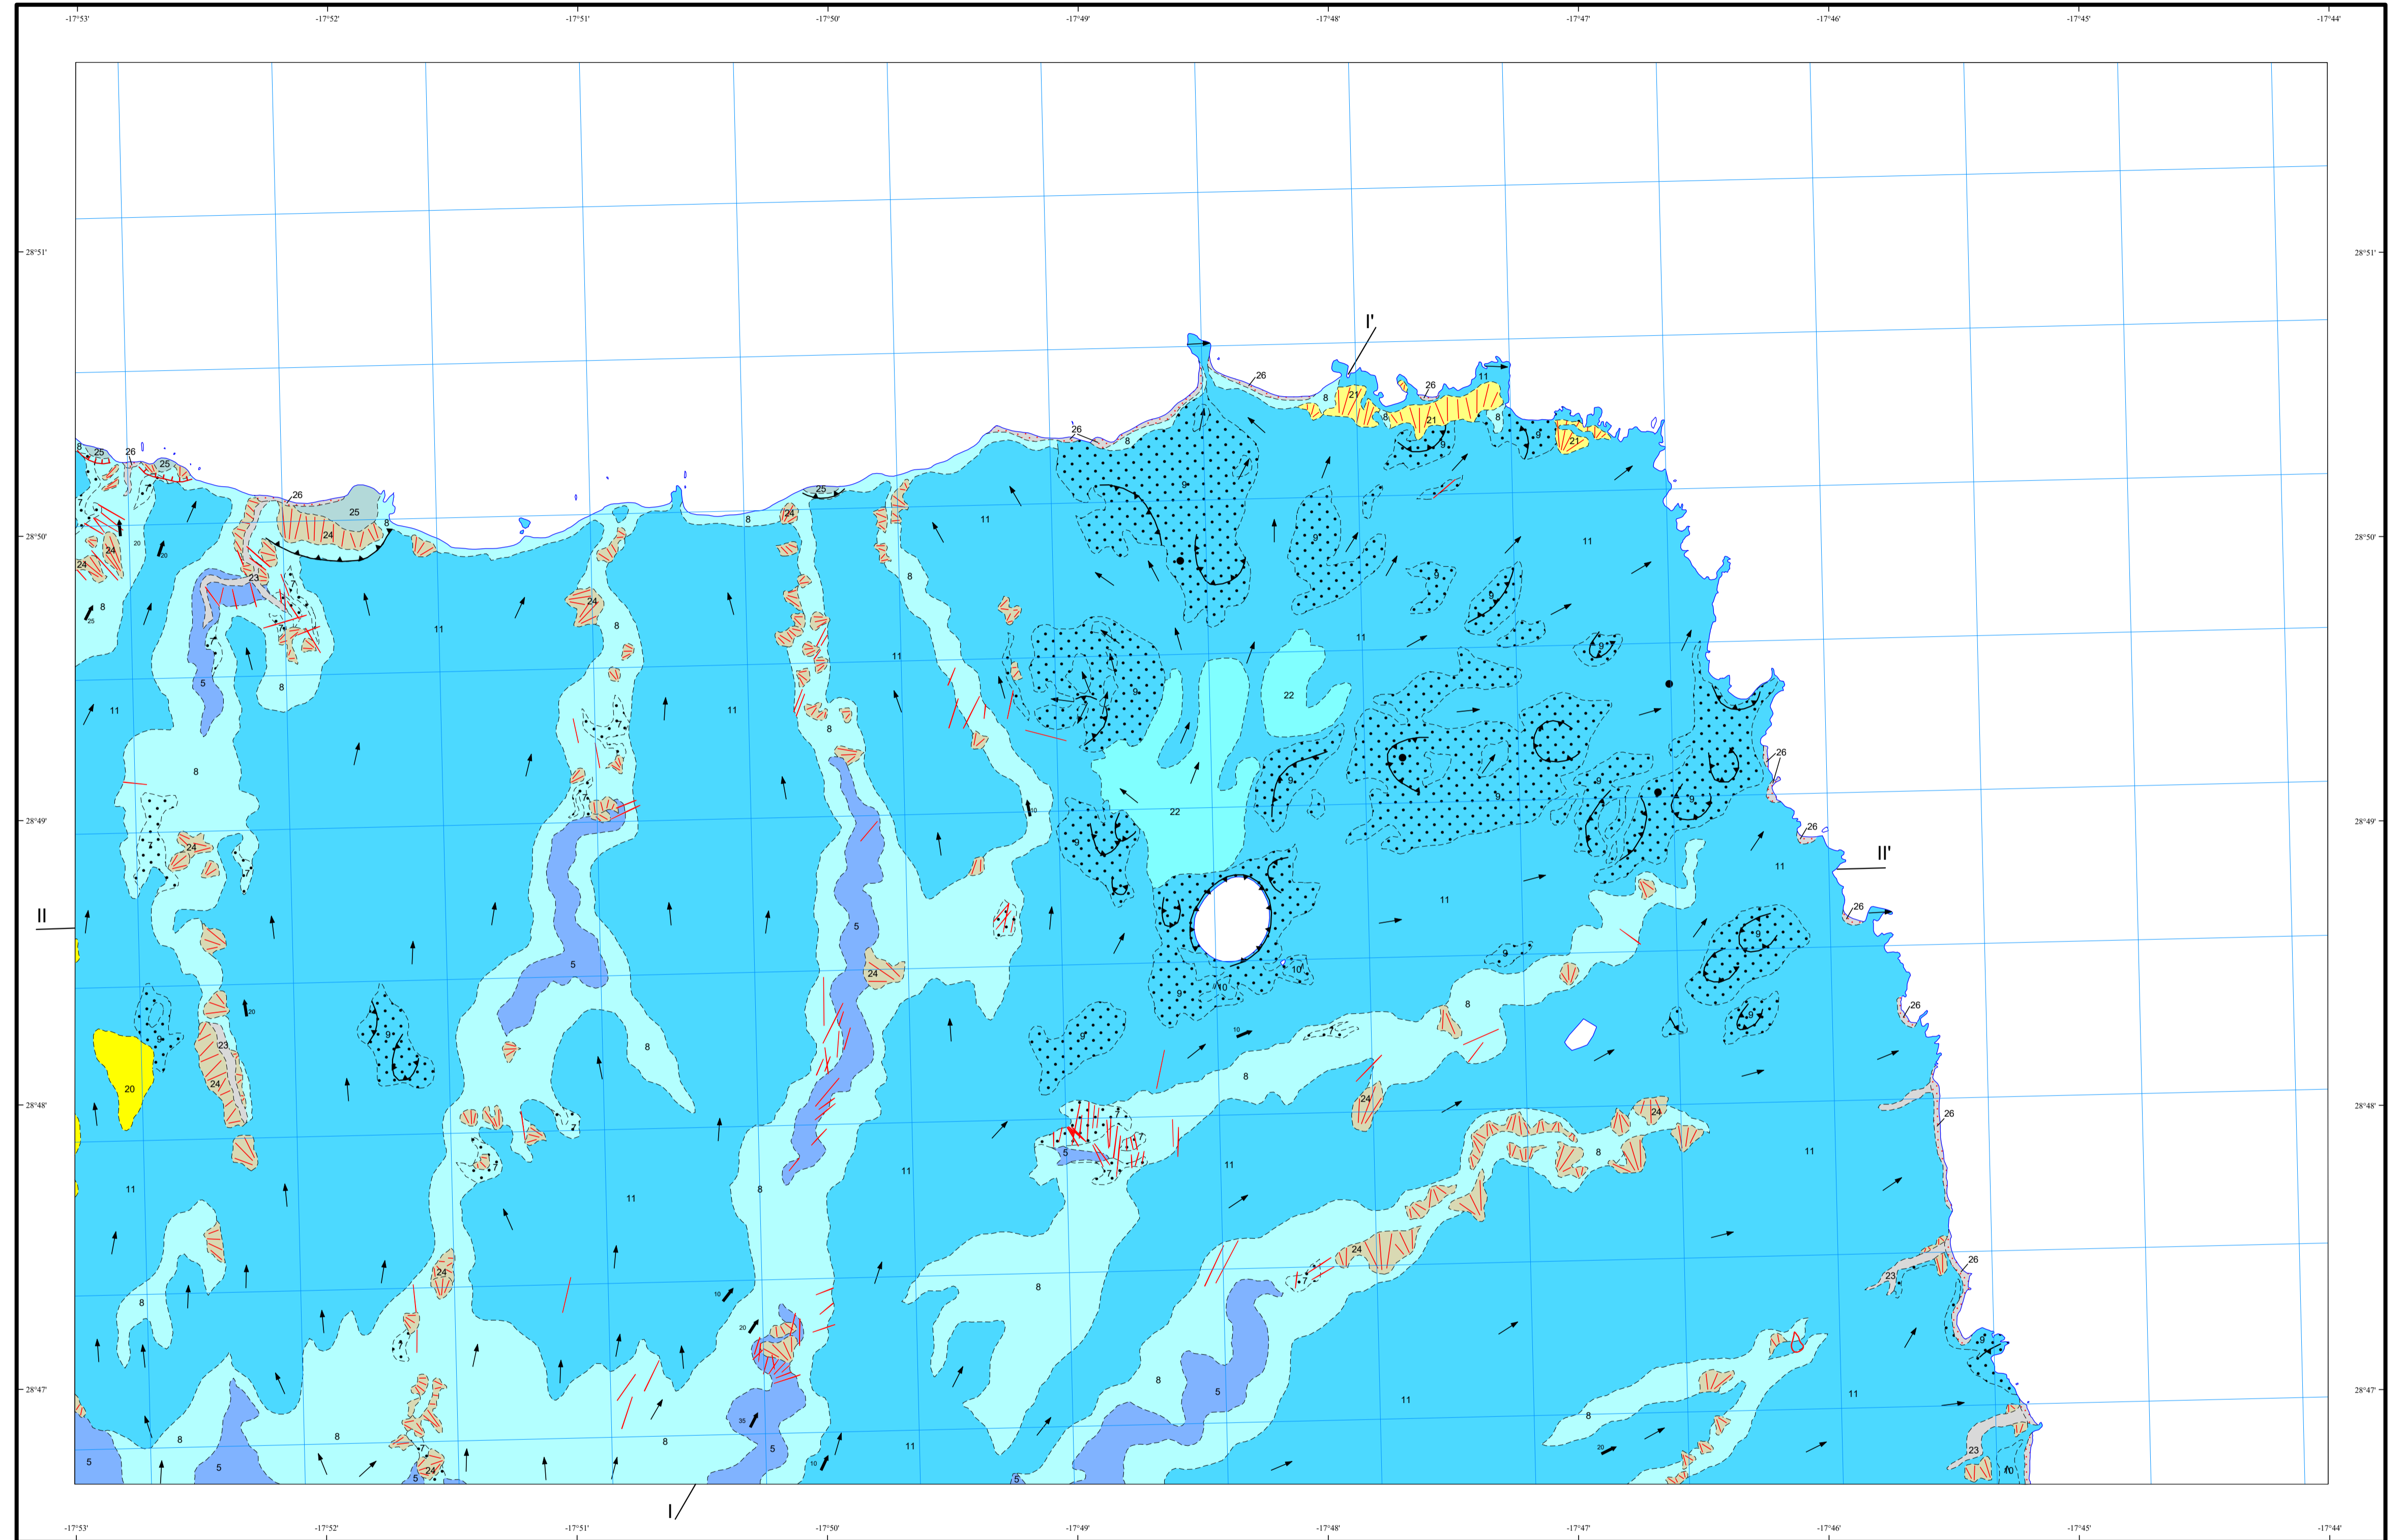

NORMAS, DIRECCIÓN Y SUPERVISIÓN DEL I.G.M.E
AÑO DE REALIZACIÓN DE LA CARTOGRAFÍA GEOLÓGICA: 1994-98
Autores: J. C. Carracedo (C.S.I.C.)
E. Rodríguez Badiola (C.S.I.C.)
H. Guillou (CFR, CEA-CNRS, Francia)
Dirección y supervisión: L. A. Cueto Pascual (IGME)

Escala 1:25.000