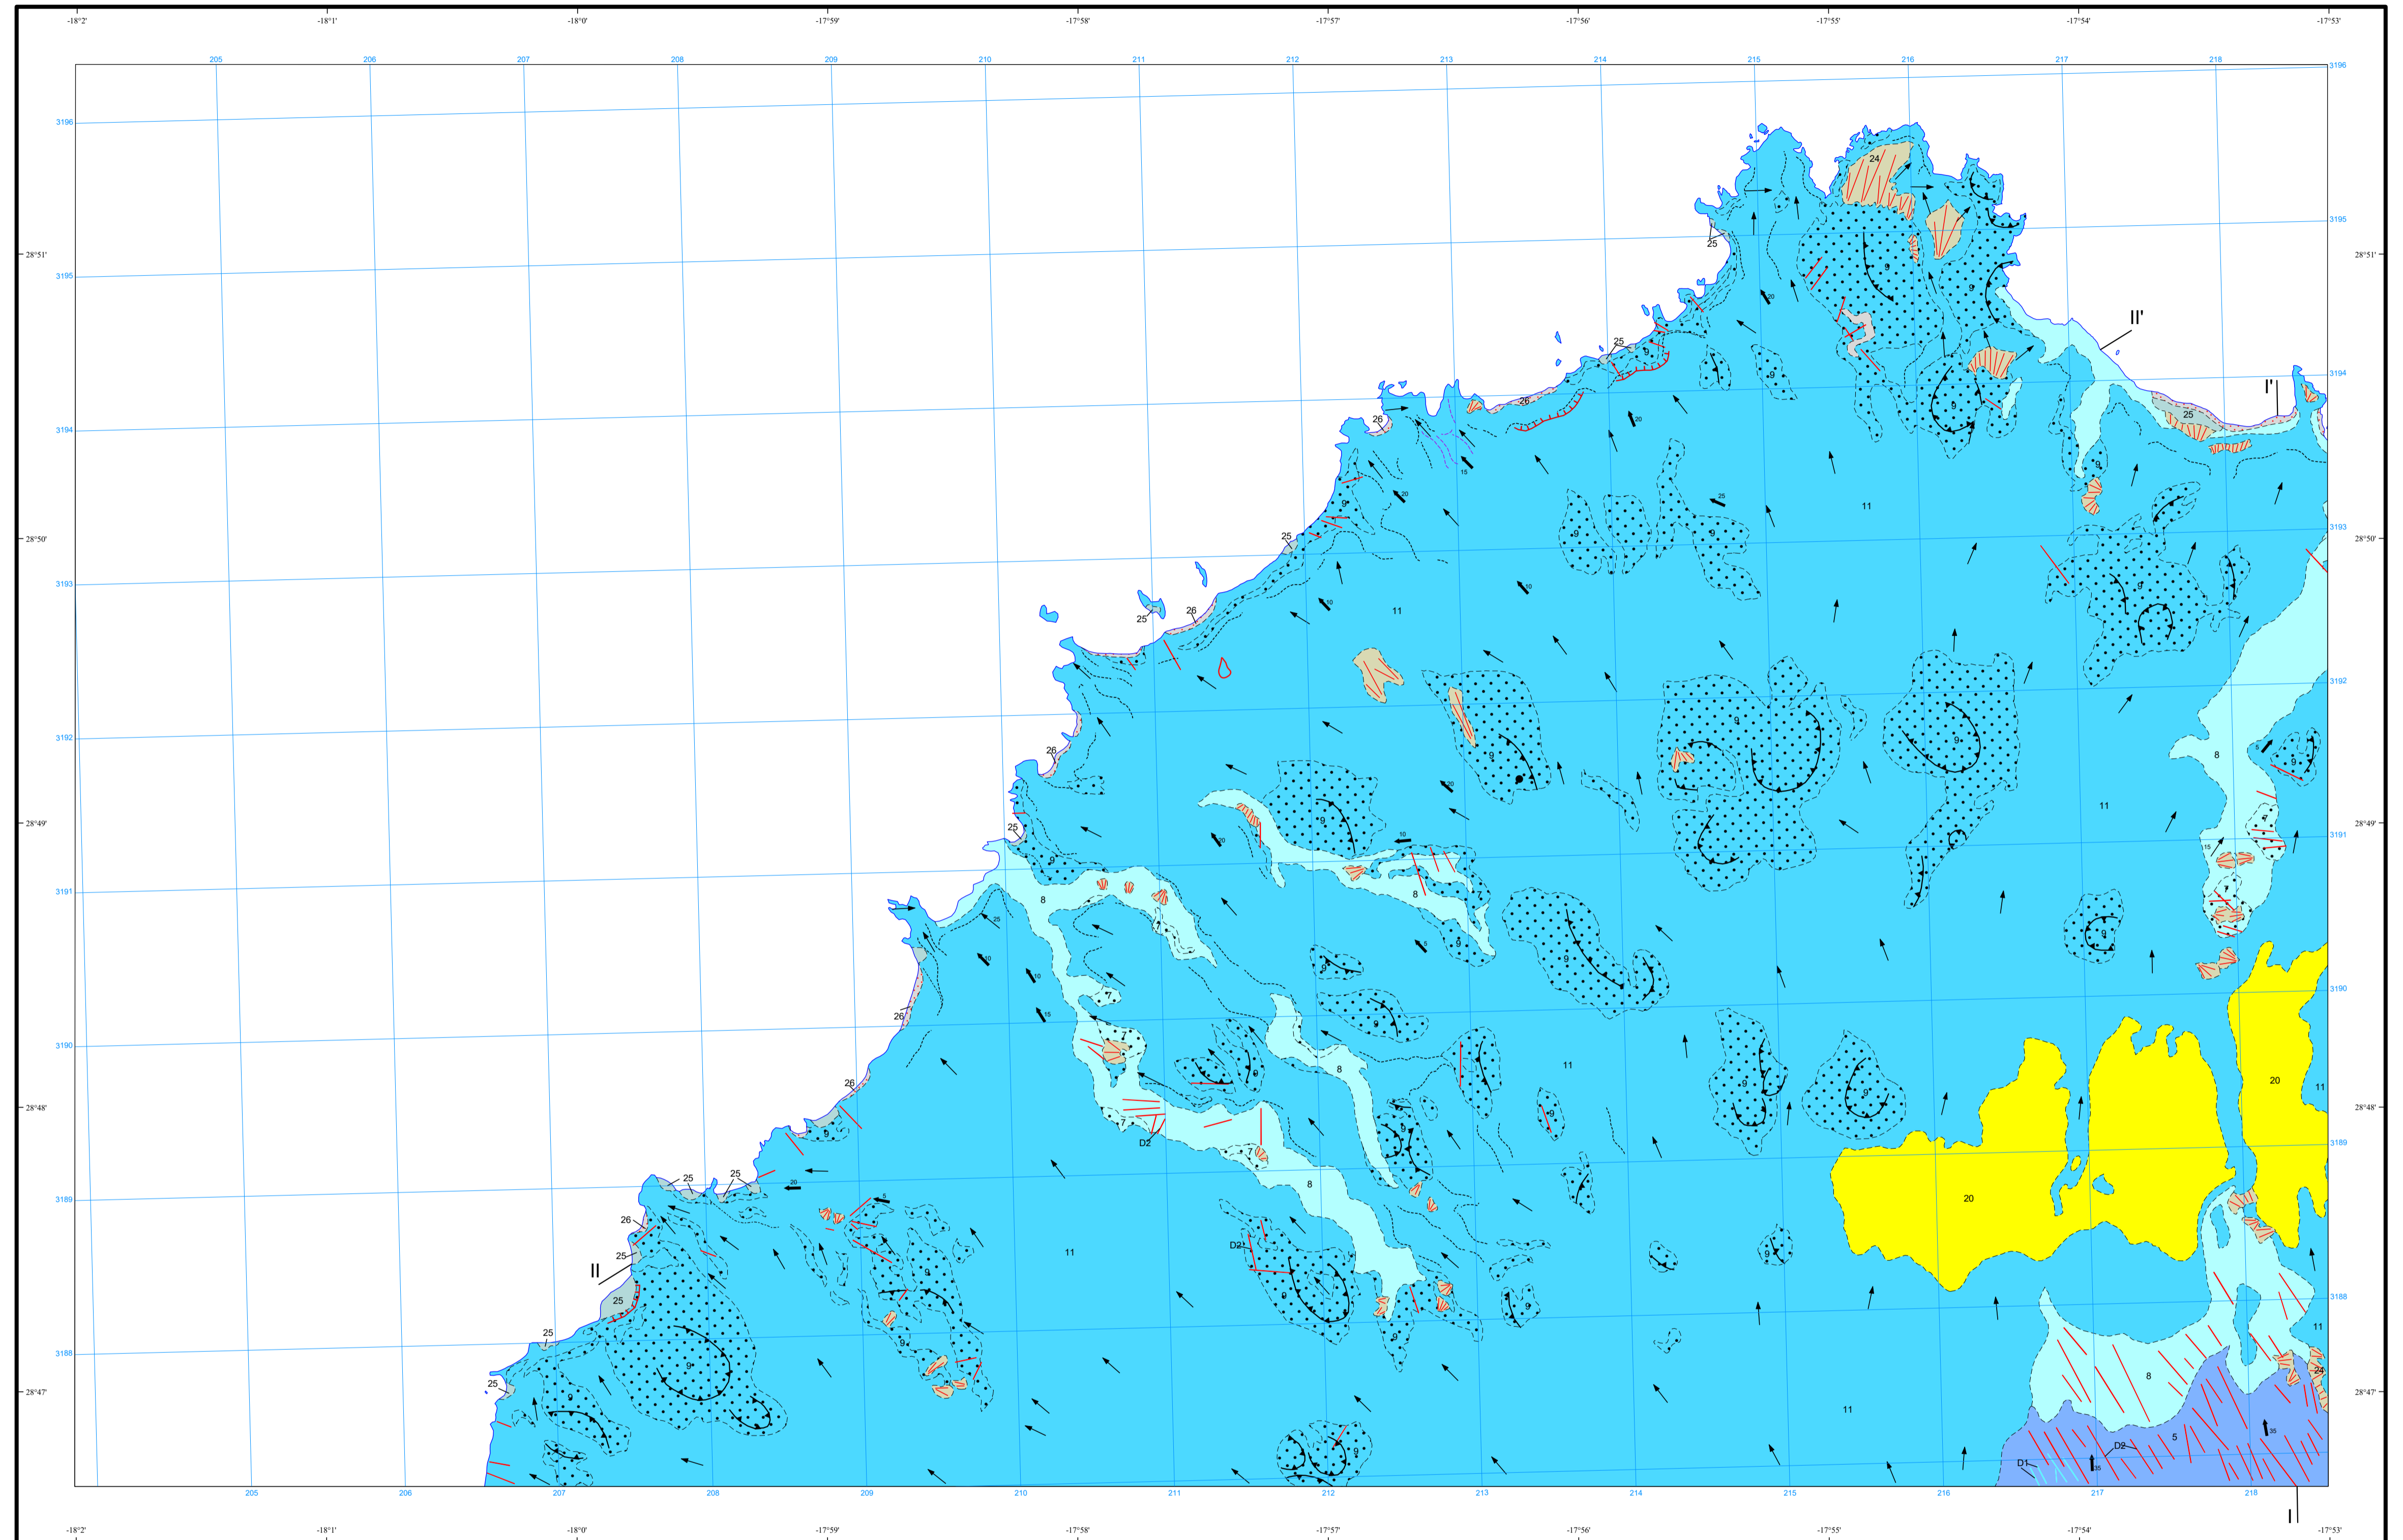

SÍMBOLOS CONVENCIONALES

NORMAS, DIRECCIÓN Y SUPERVISIÓN DEL I.G.M.E.
AÑO DE REALIZACIÓN DE LA CARTOGRAFÍA GEOLÓGICA: 1994-98

Autores: J. C. Carracedo (C.S.I.C.)
E. Rodríguez Badiola (C.S.I.C.)
H. Guillou (CFR, CEA-CNRS, Francia)
Dirección y supervisión: Cueto Pascual, L. A. (IGME)

Escala 1:25.000