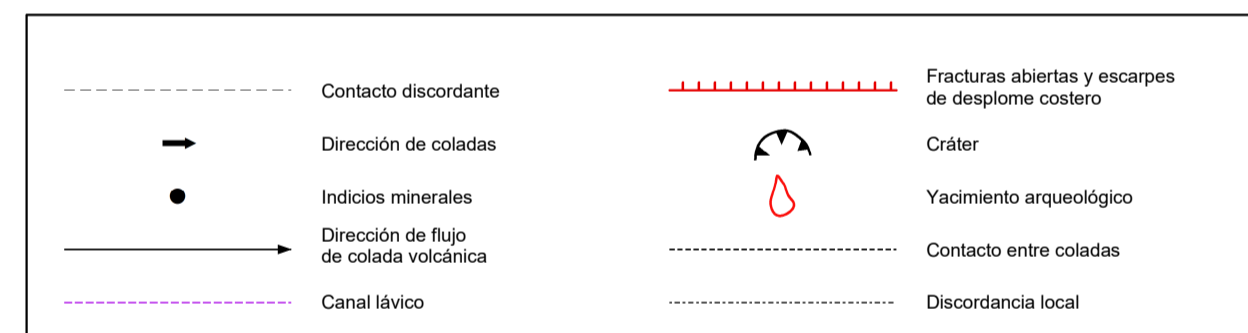

SÍMBOLOS CONVENCIONALES

NORMAS, DIRECCIÓN Y SUPERVISIÓN DEL I.G.M.E.
AÑO DE REALIZACIÓN DE LA CARTOGRAFÍA GEOLÓGICA: 1994-98

Autores: J. C. Carracedo (C.S.I.C.)
E. Rodríguez Badiola (C.S.I.C.)
H. Guillou (CFR, CEA-CNRS, Francia)
Dirección y supervisión: Cueto Pascual, L. A. (IGME)

Escala 1:25.000