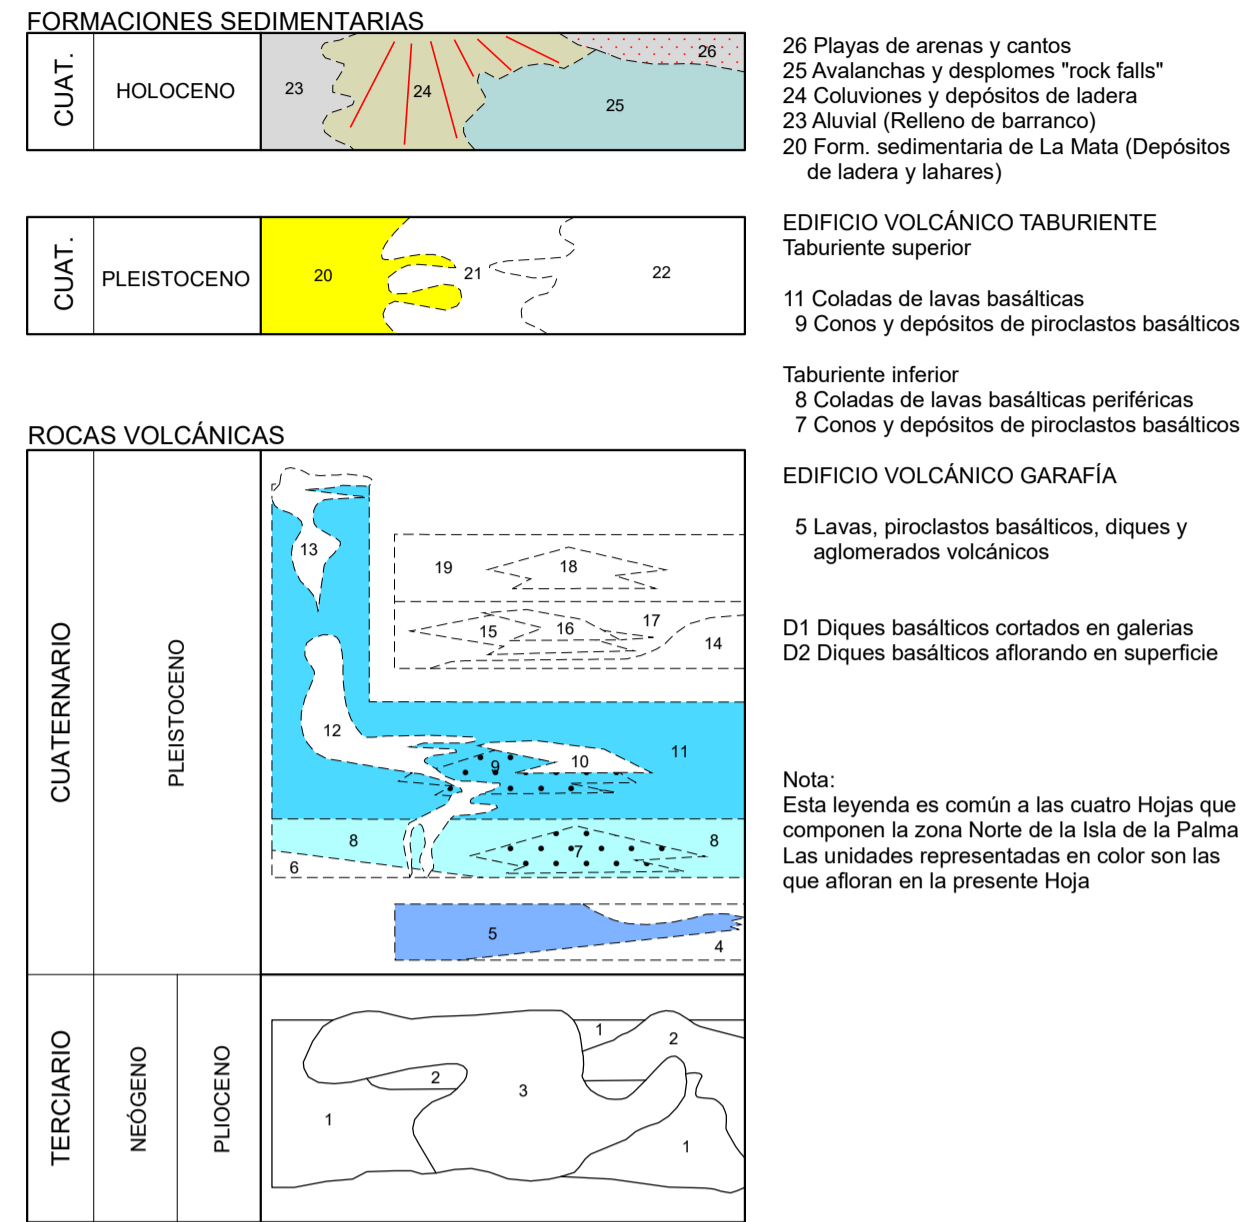

MAPA GEOLÓGICO DE ESPAÑA

Escala 1:25.000

Instituto Geológico
y Minero de España

SANTO DOMINGO

1083-I

69/73

LEYENDA