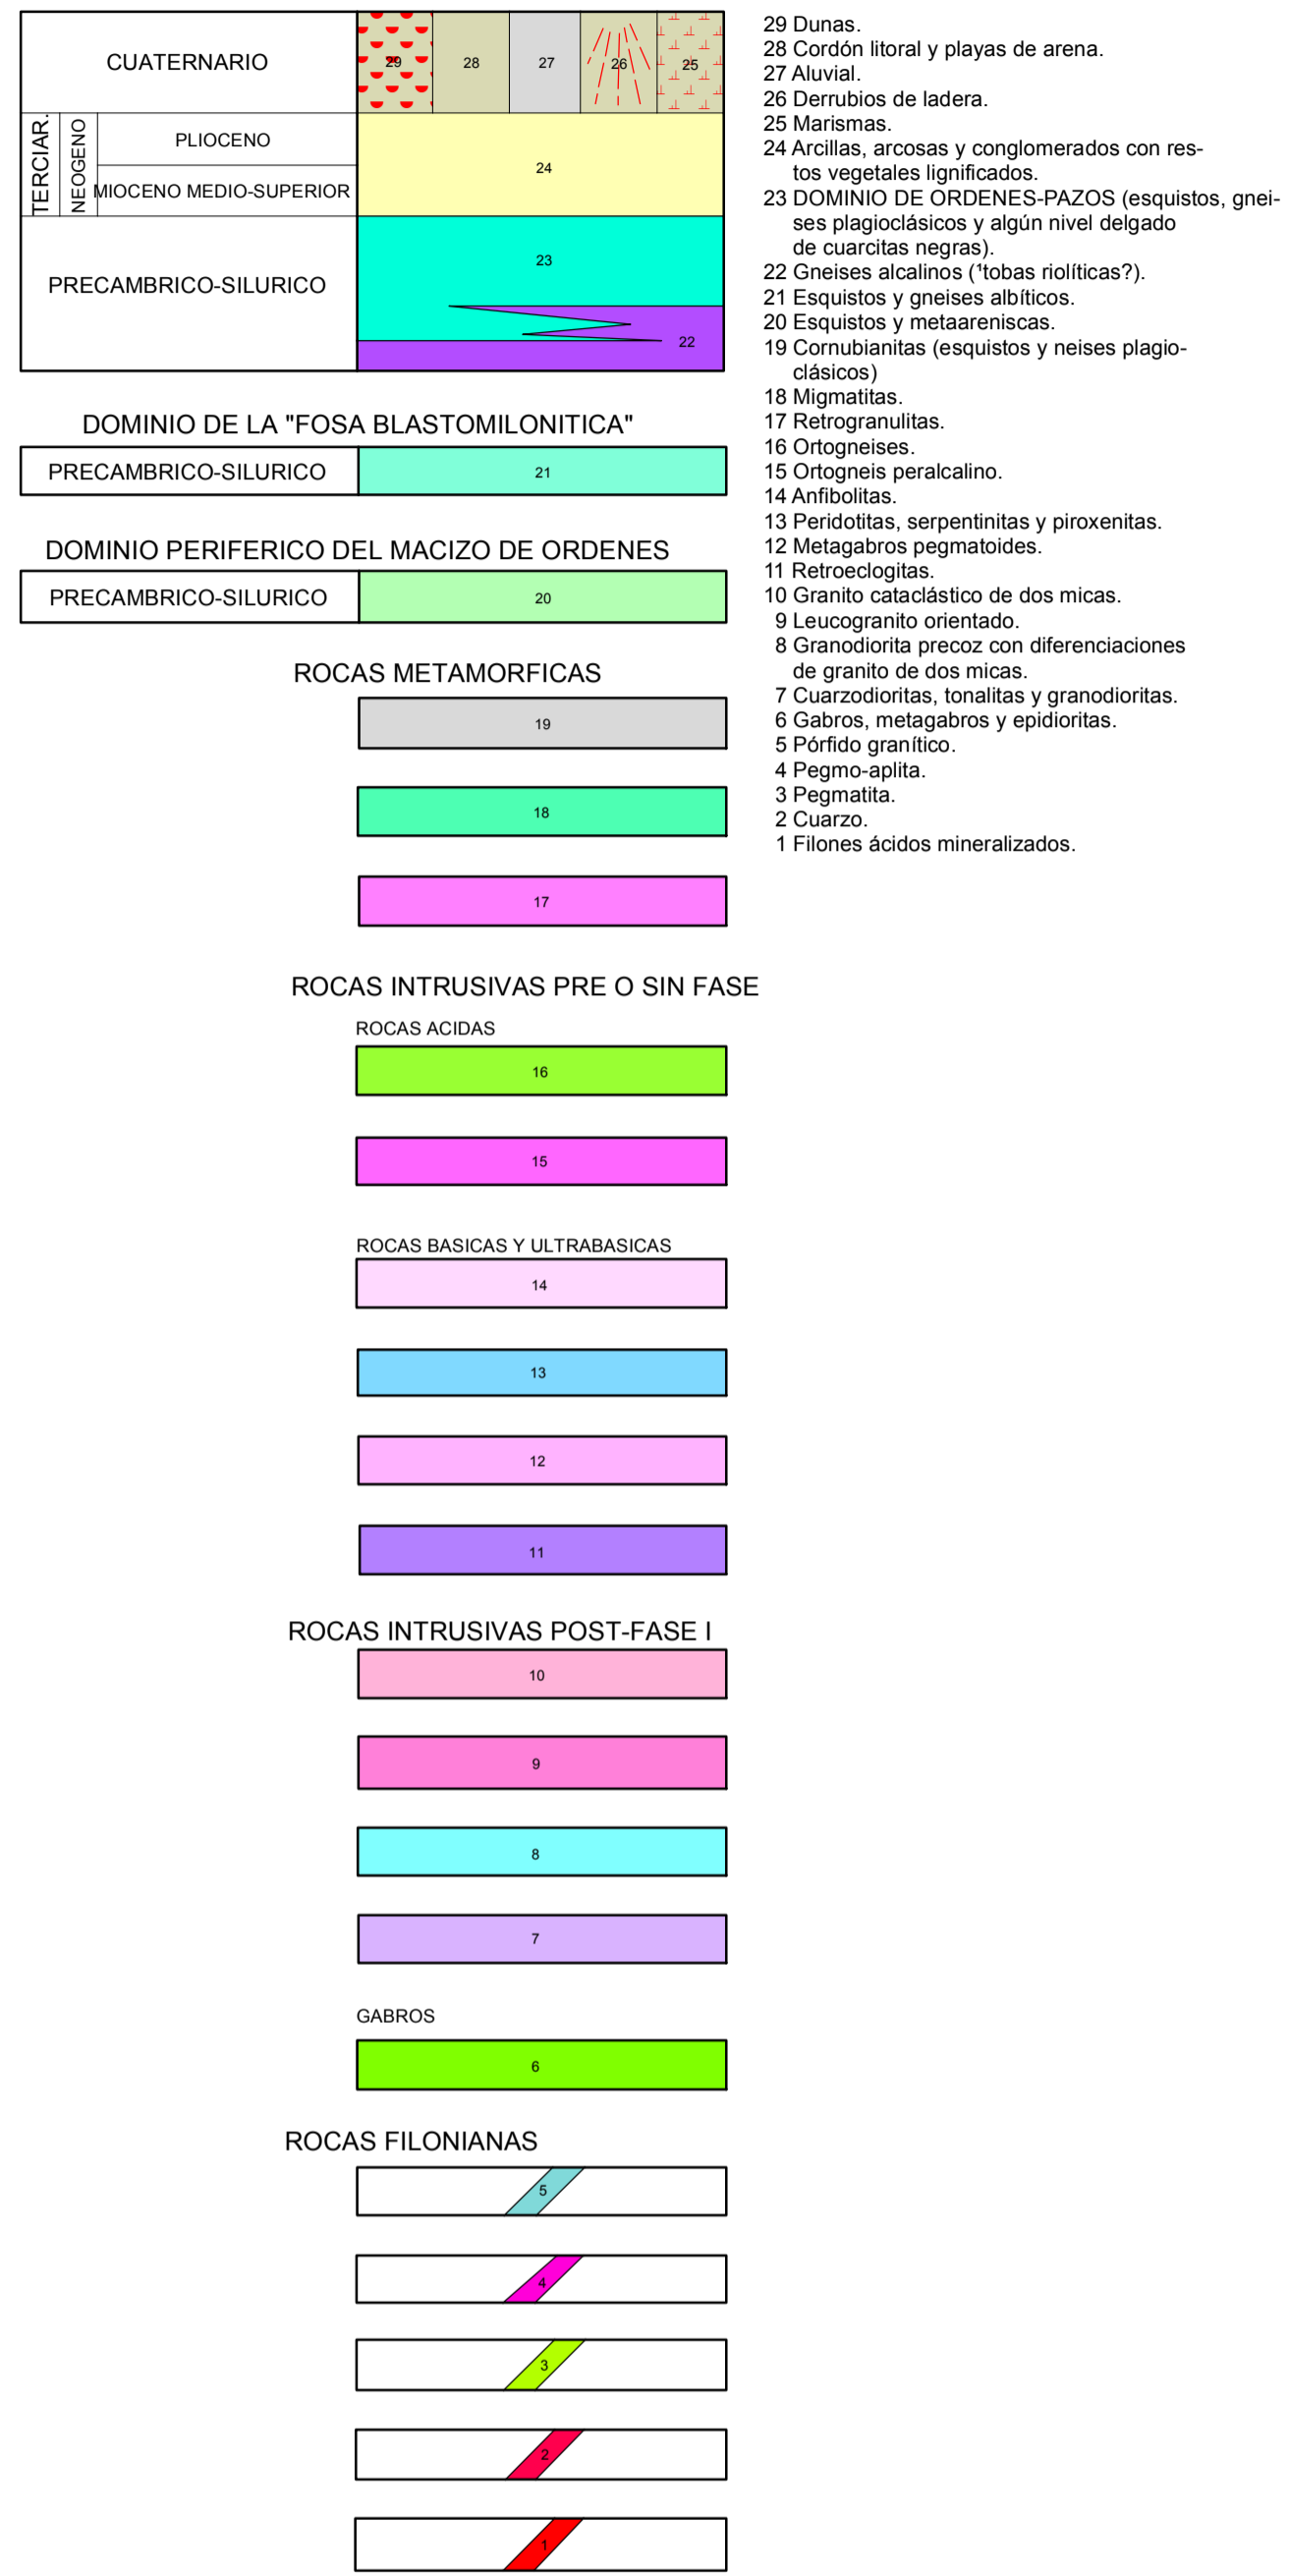

MAPA GEOLÓGICO DE ESPAÑA

Escala 1:50.000

Instituto Geológico
y Minero de España

CARBALLO

44

04-05

LEYENDA