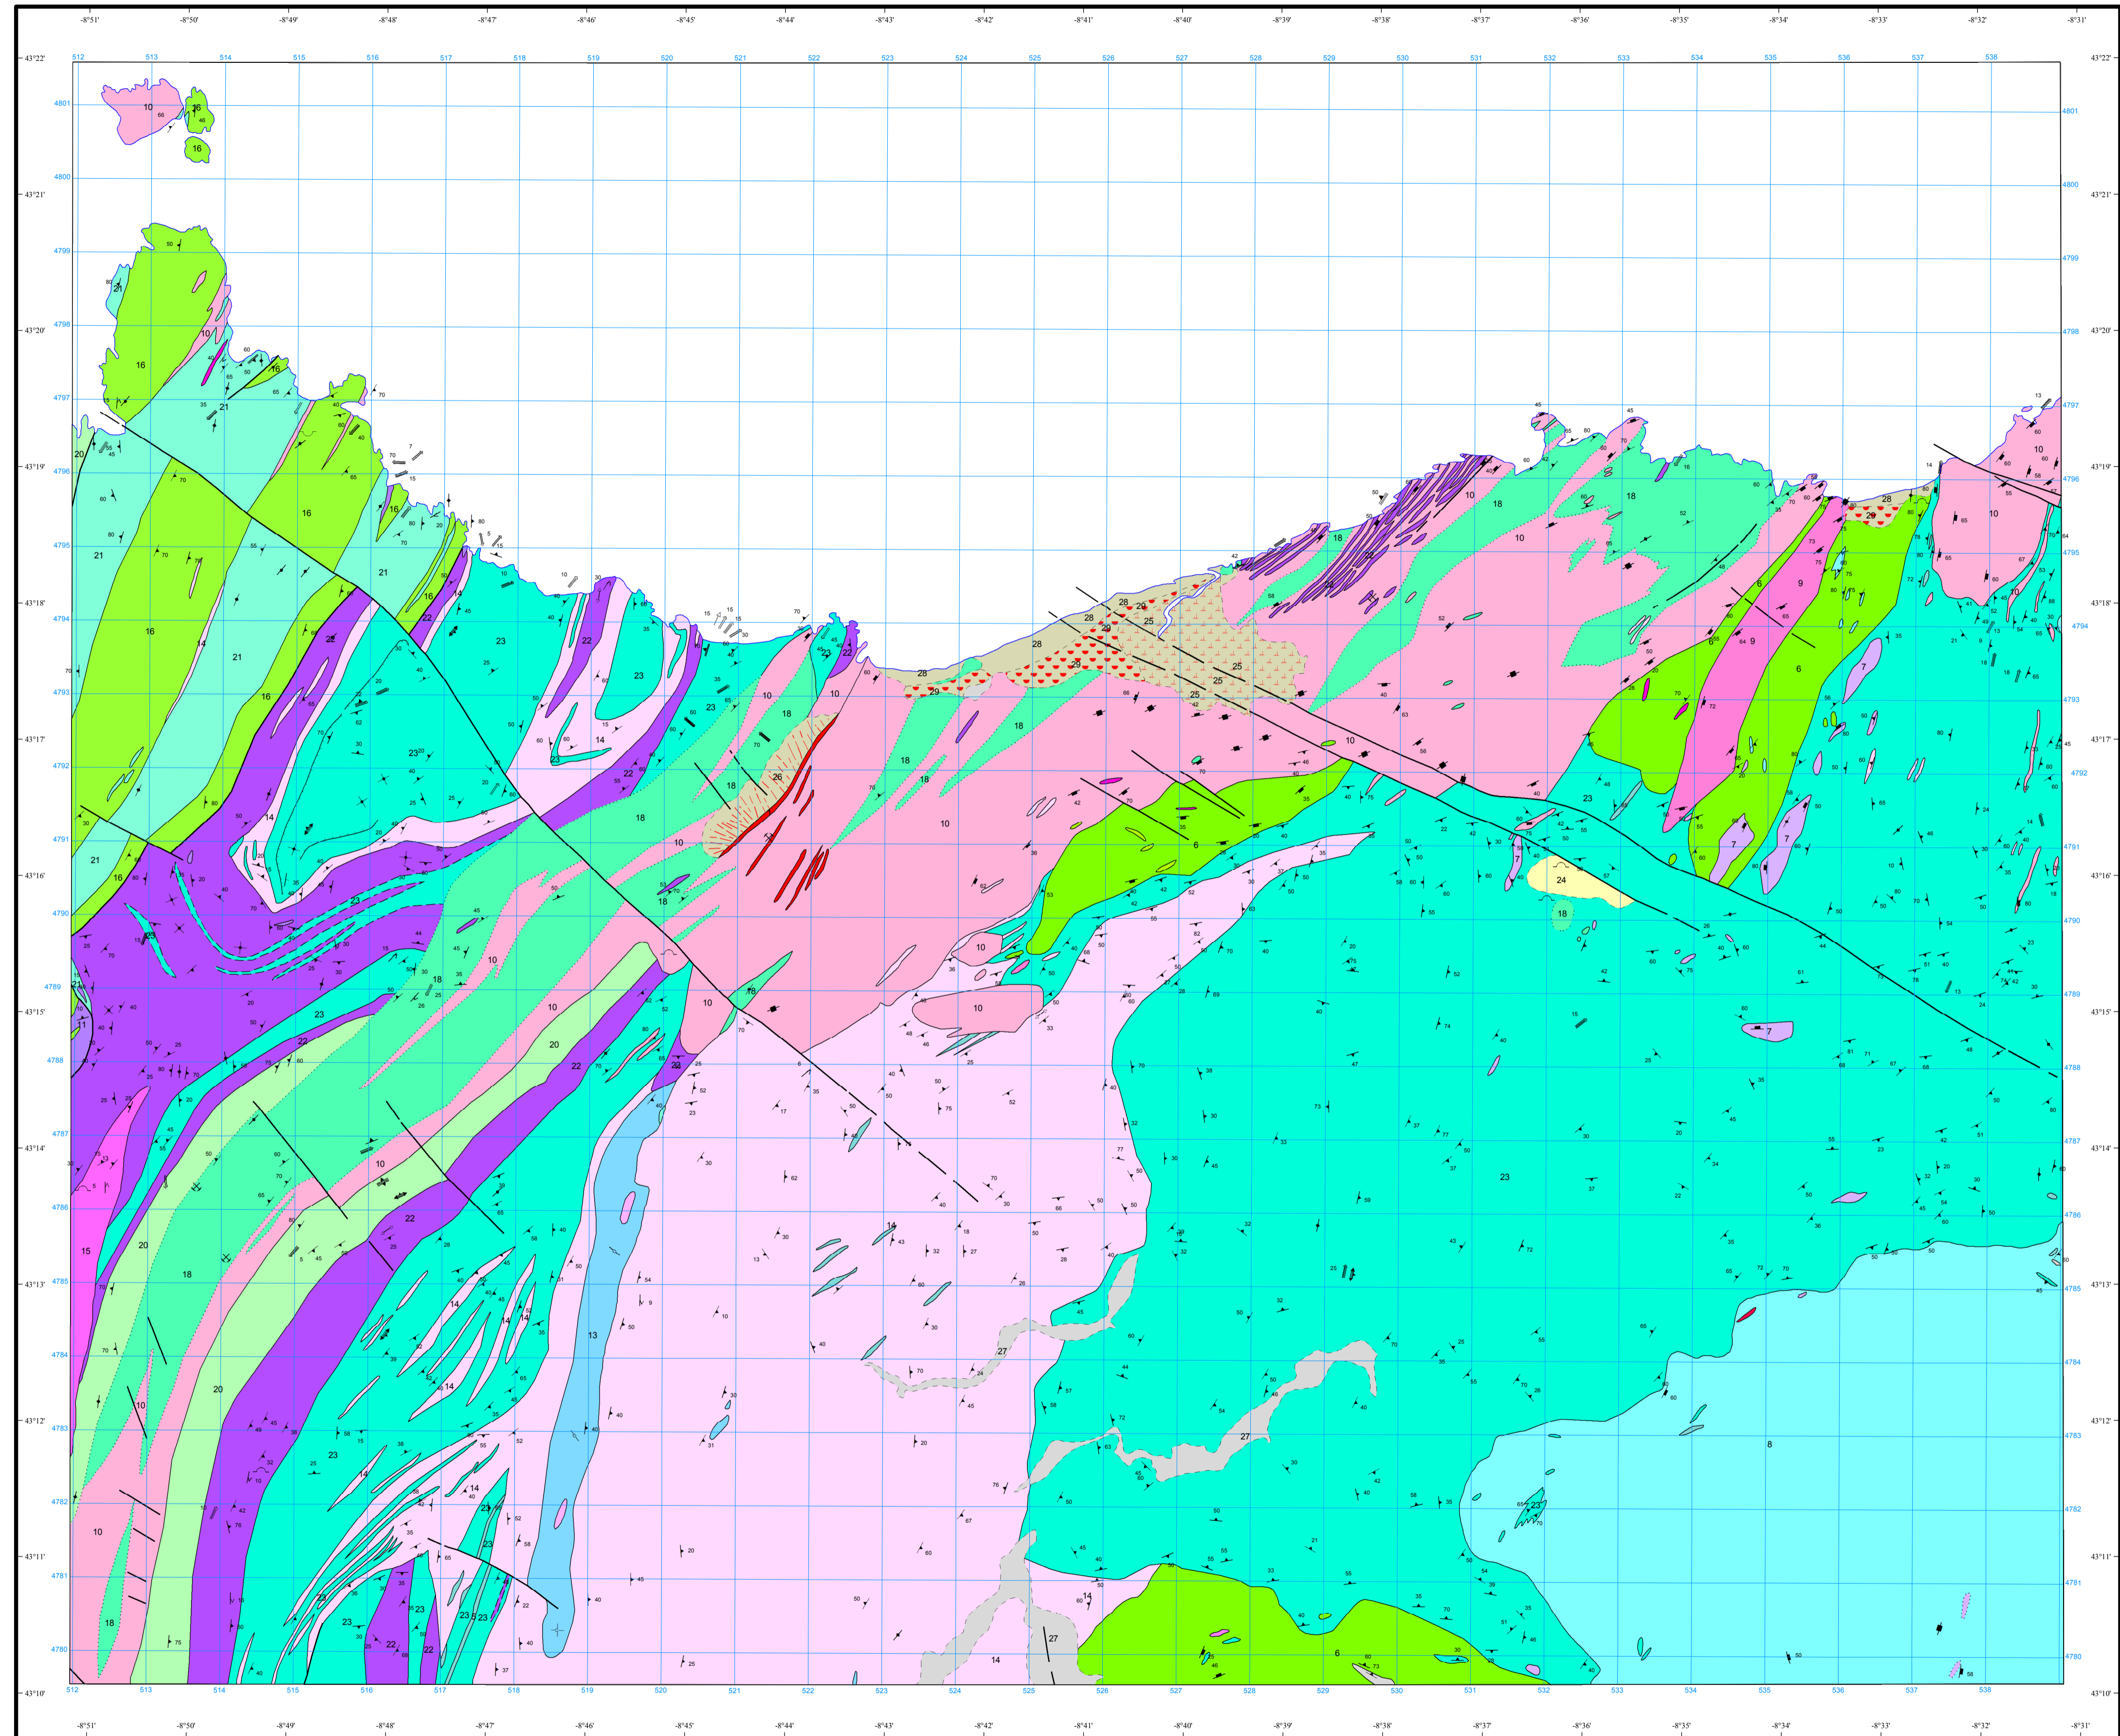

SIMBOLOS CONVENCIONALES

Escala 1:50.000

NORMAS, DIRECCIÓN Y SUPERVISIÓN DEL I.G.M.E
AÑO DE REALIZACIÓN DE LA CARTOGRAFÍA GEOLÓGICA: 1978

Autores: J.L. Alonso Alonso (IBERGESA)
J.C. González González (IBERGESA)