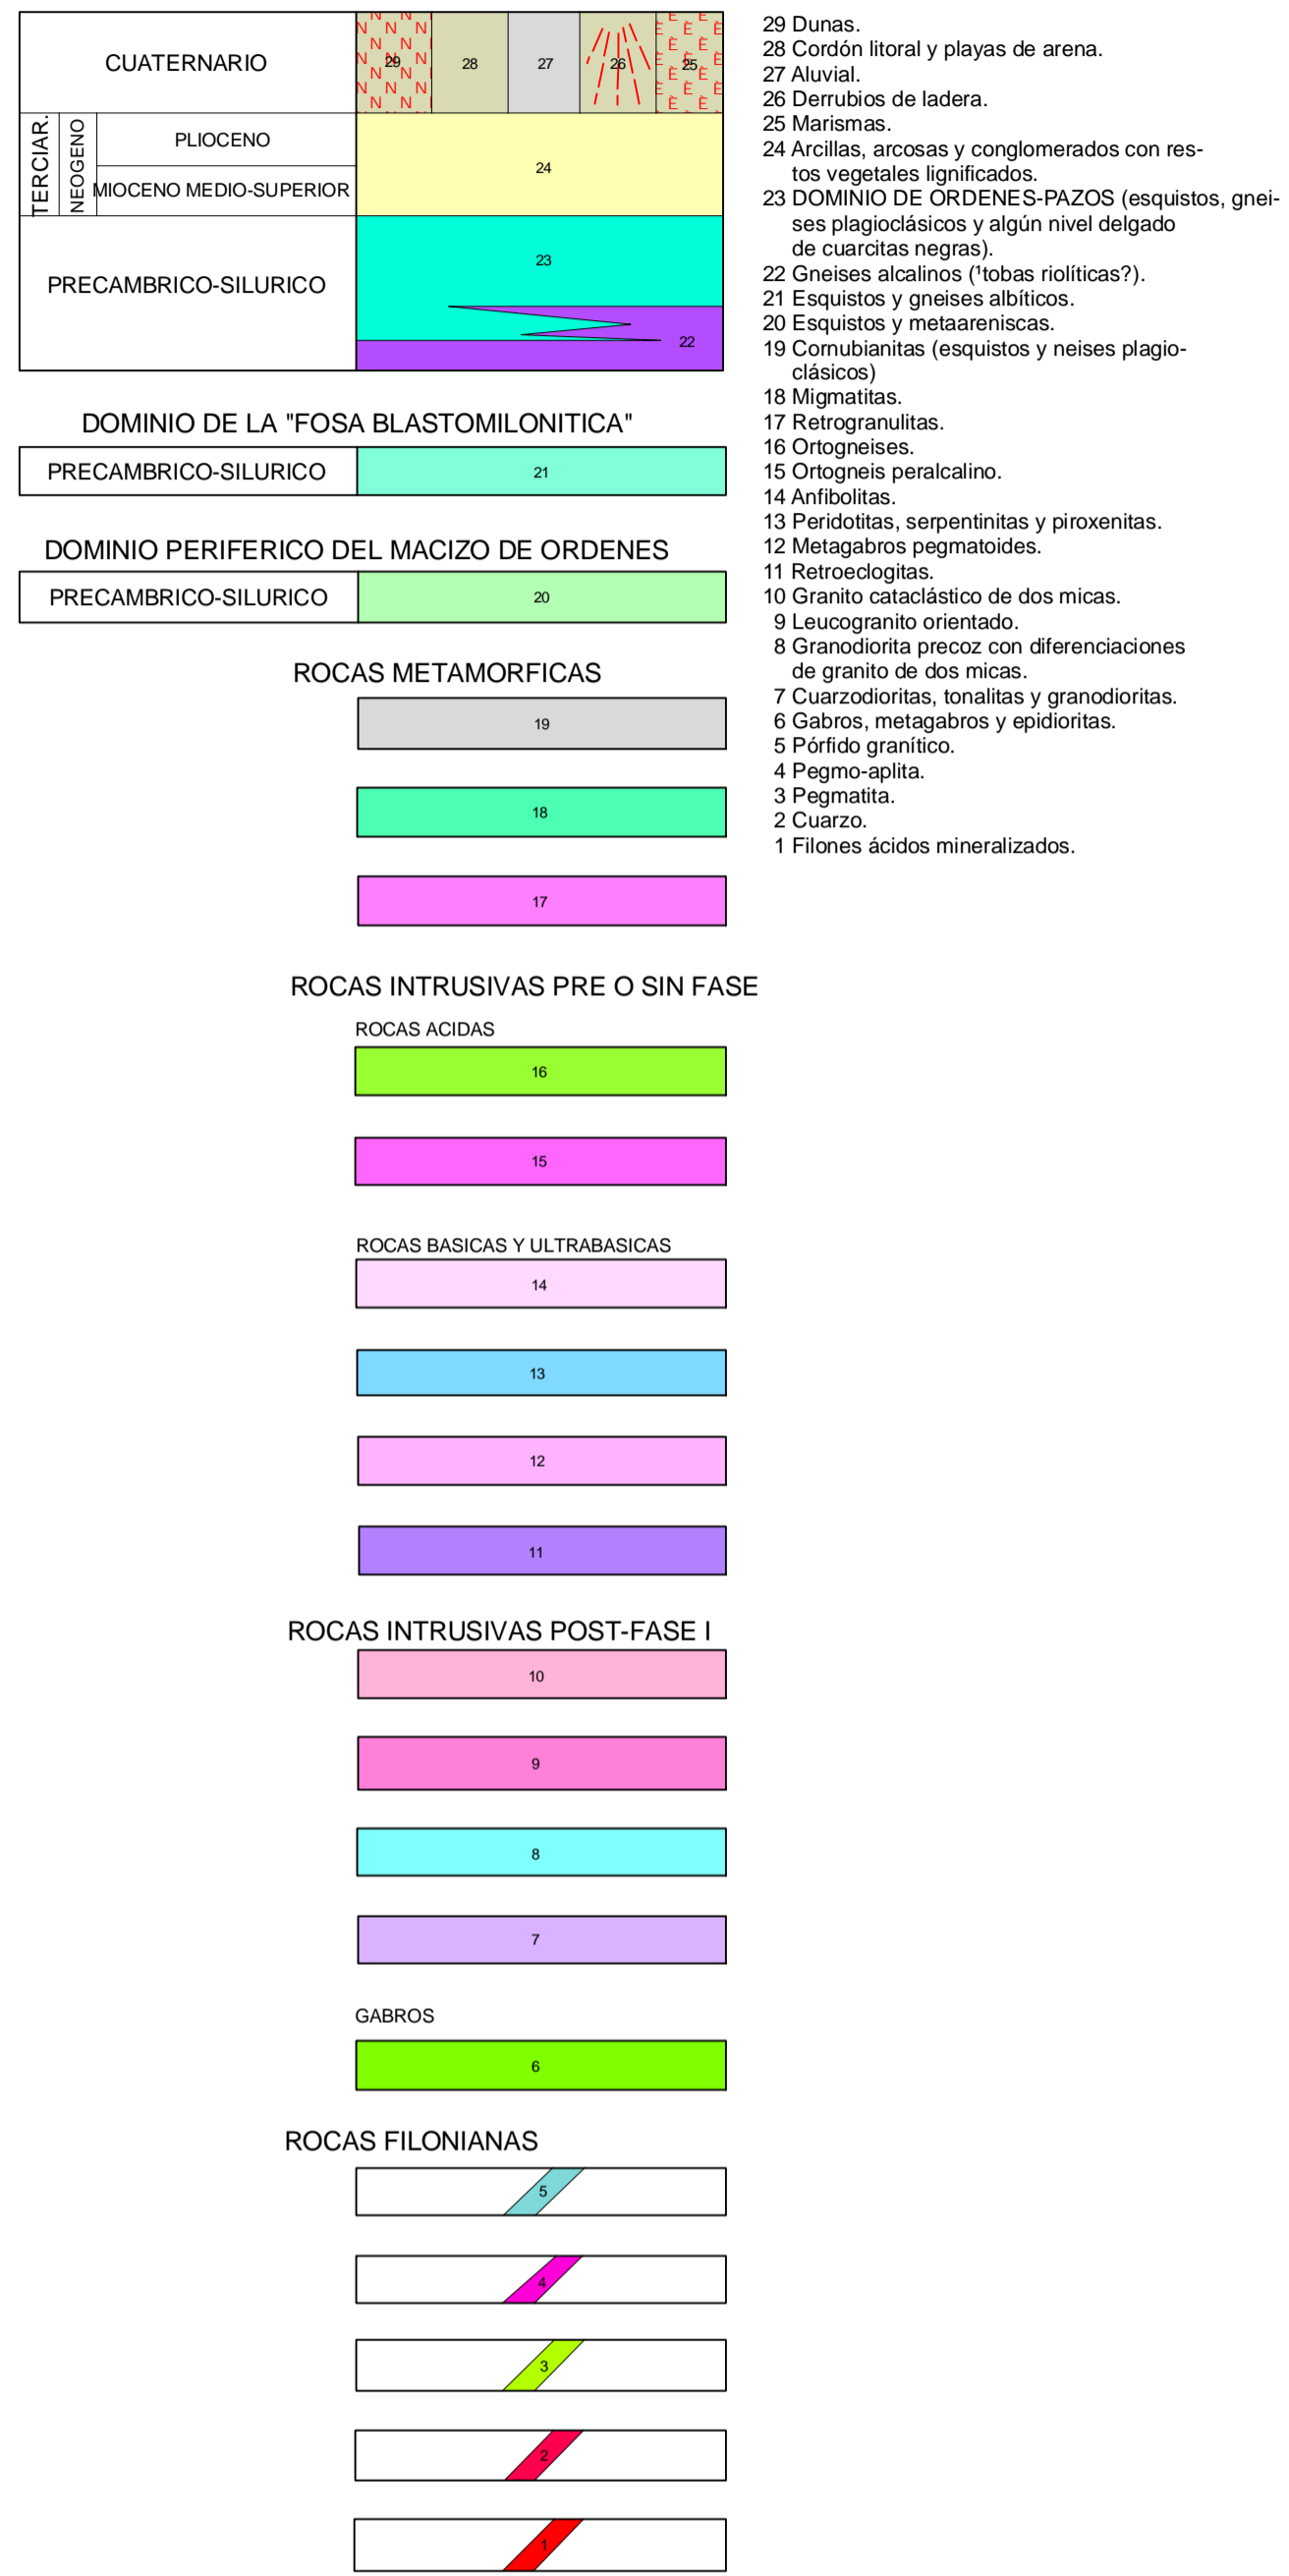

MAPA GEOLÓGICO DE ESPAÑA

Escala 1:50.000

Instituto Geológico
y Minero de España

SISARGAS

20

04-04

LEYENDA