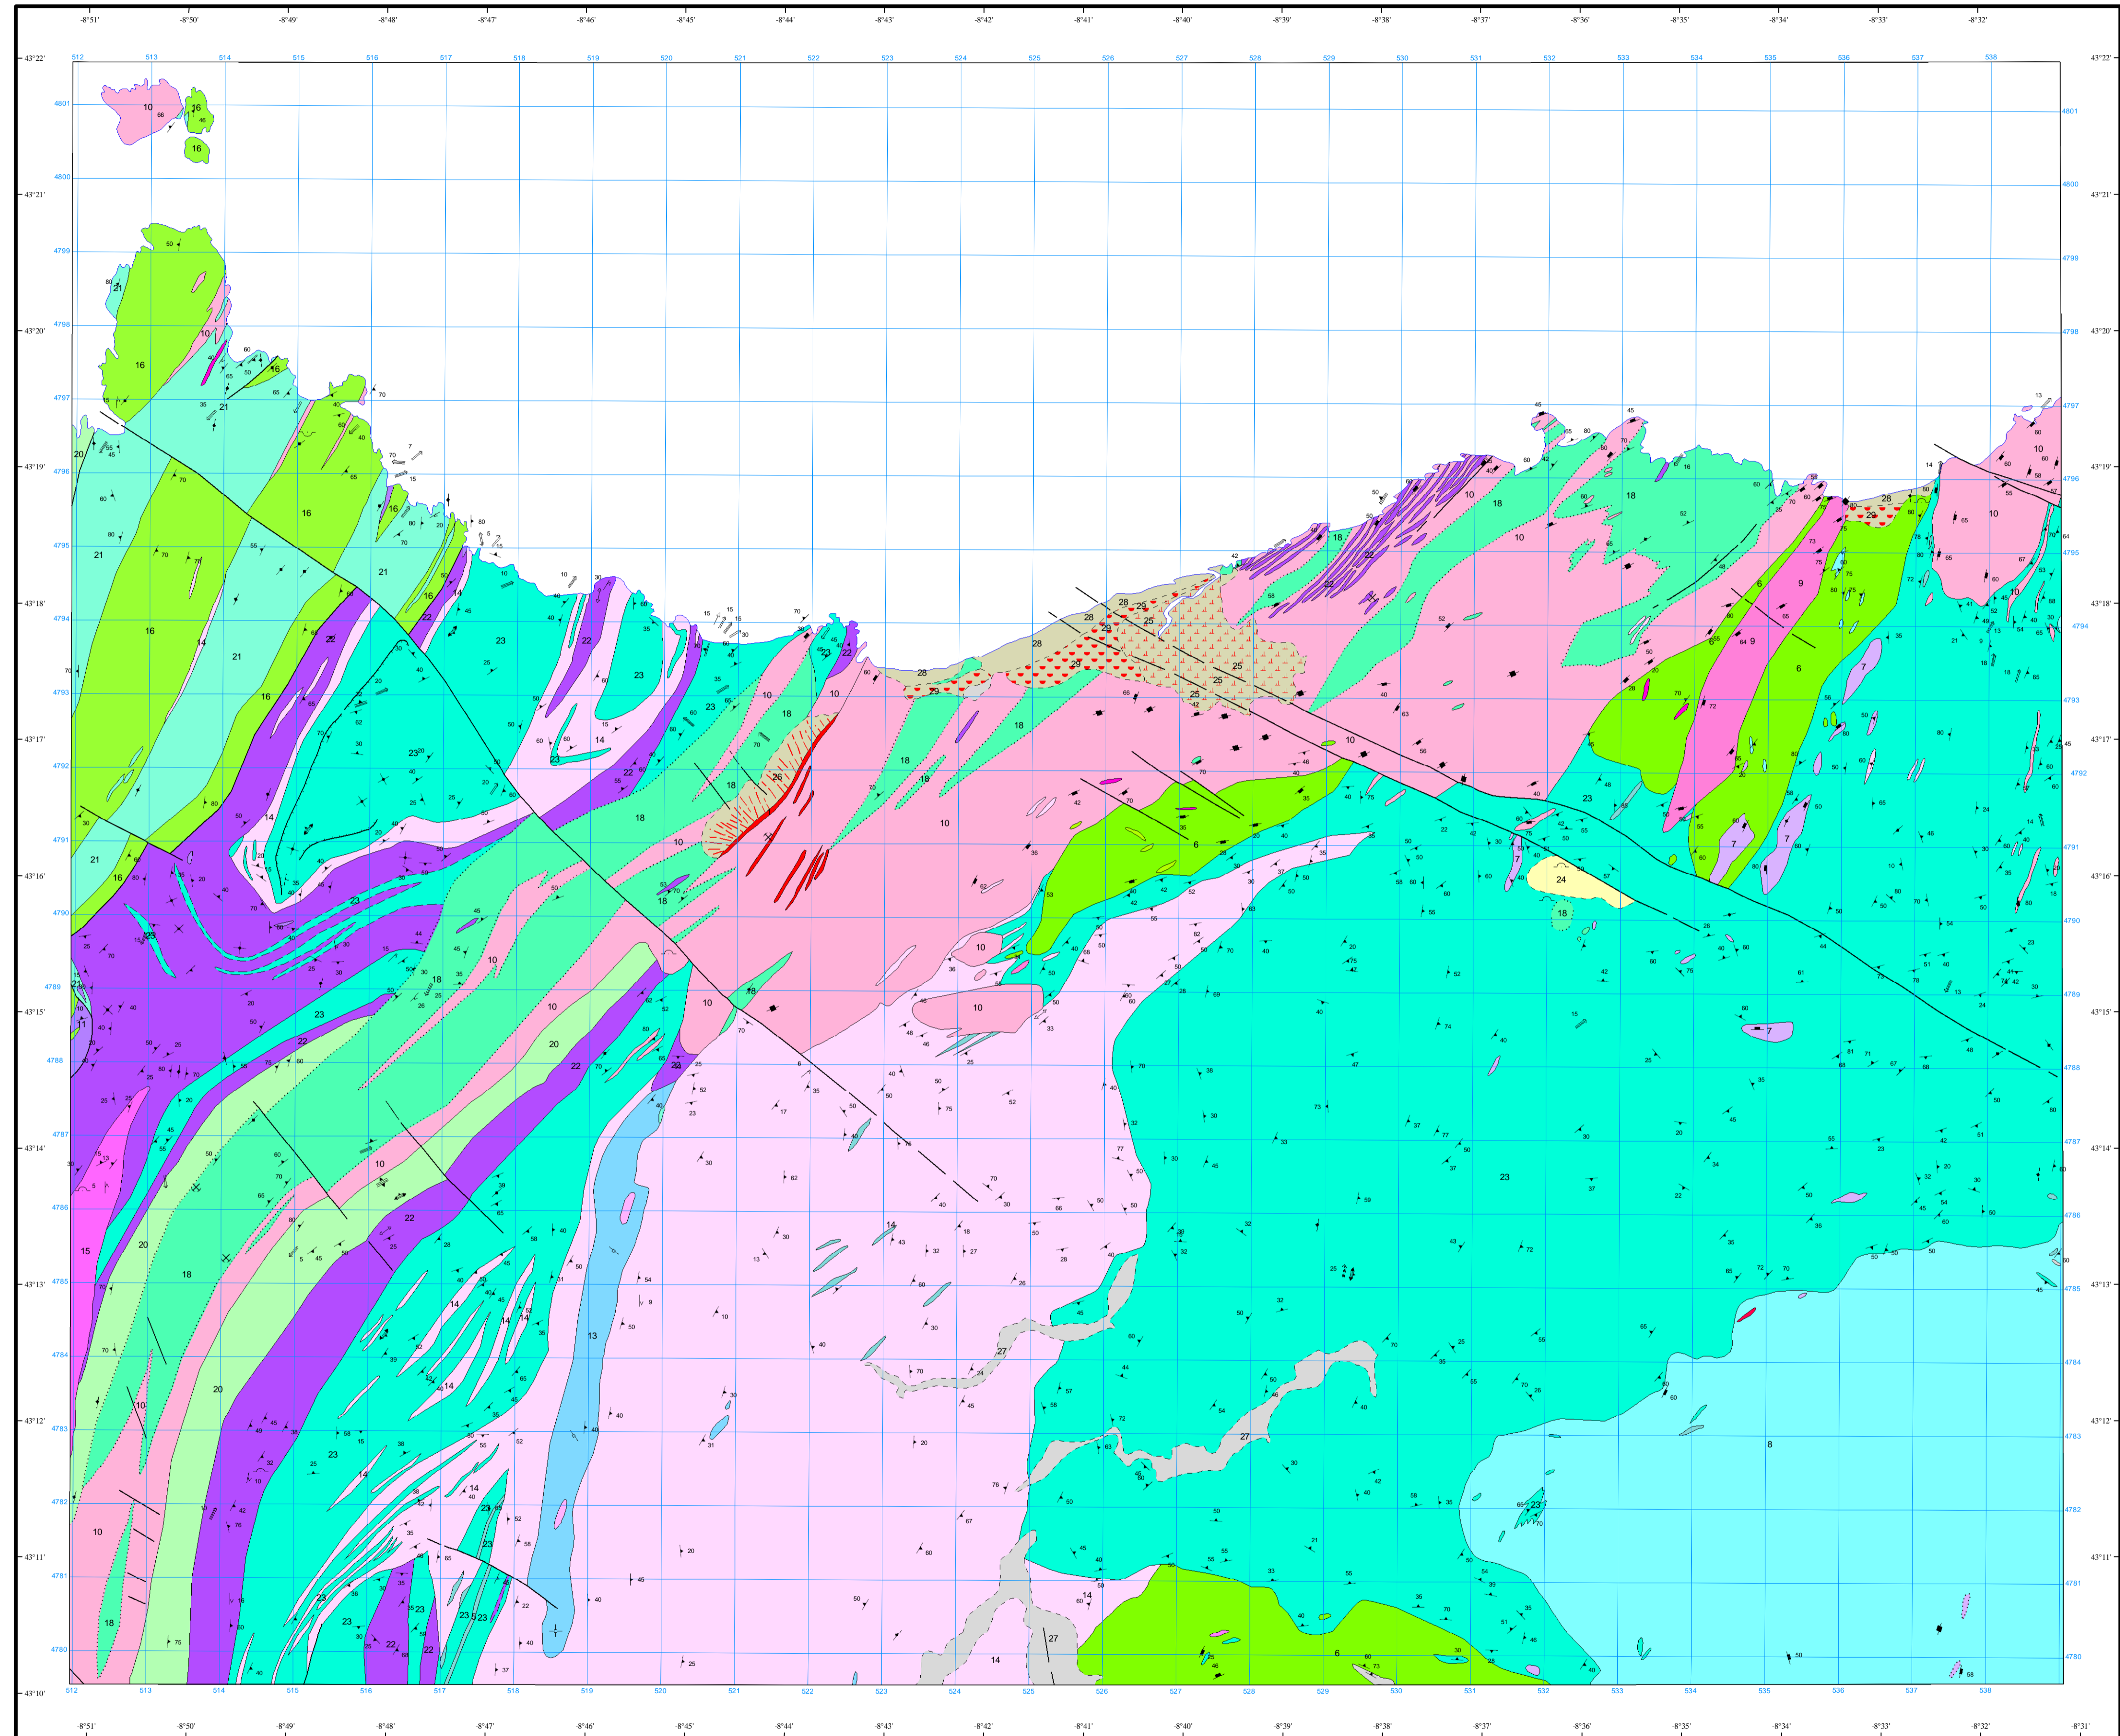

SIMBOLOS CONVENCIONALES

Escala 1:50.000

NORMAS, DIRECCIÓN Y SUPERVISIÓN DEL I.G.M.E
AÑO DE REALIZACIÓN DE LA CARTOGRAFÍA GEOLÓGICA: 1978

Autores : J.L. Alonso Alonso (IBERGSA)
J.C. González González (IBERGSA)