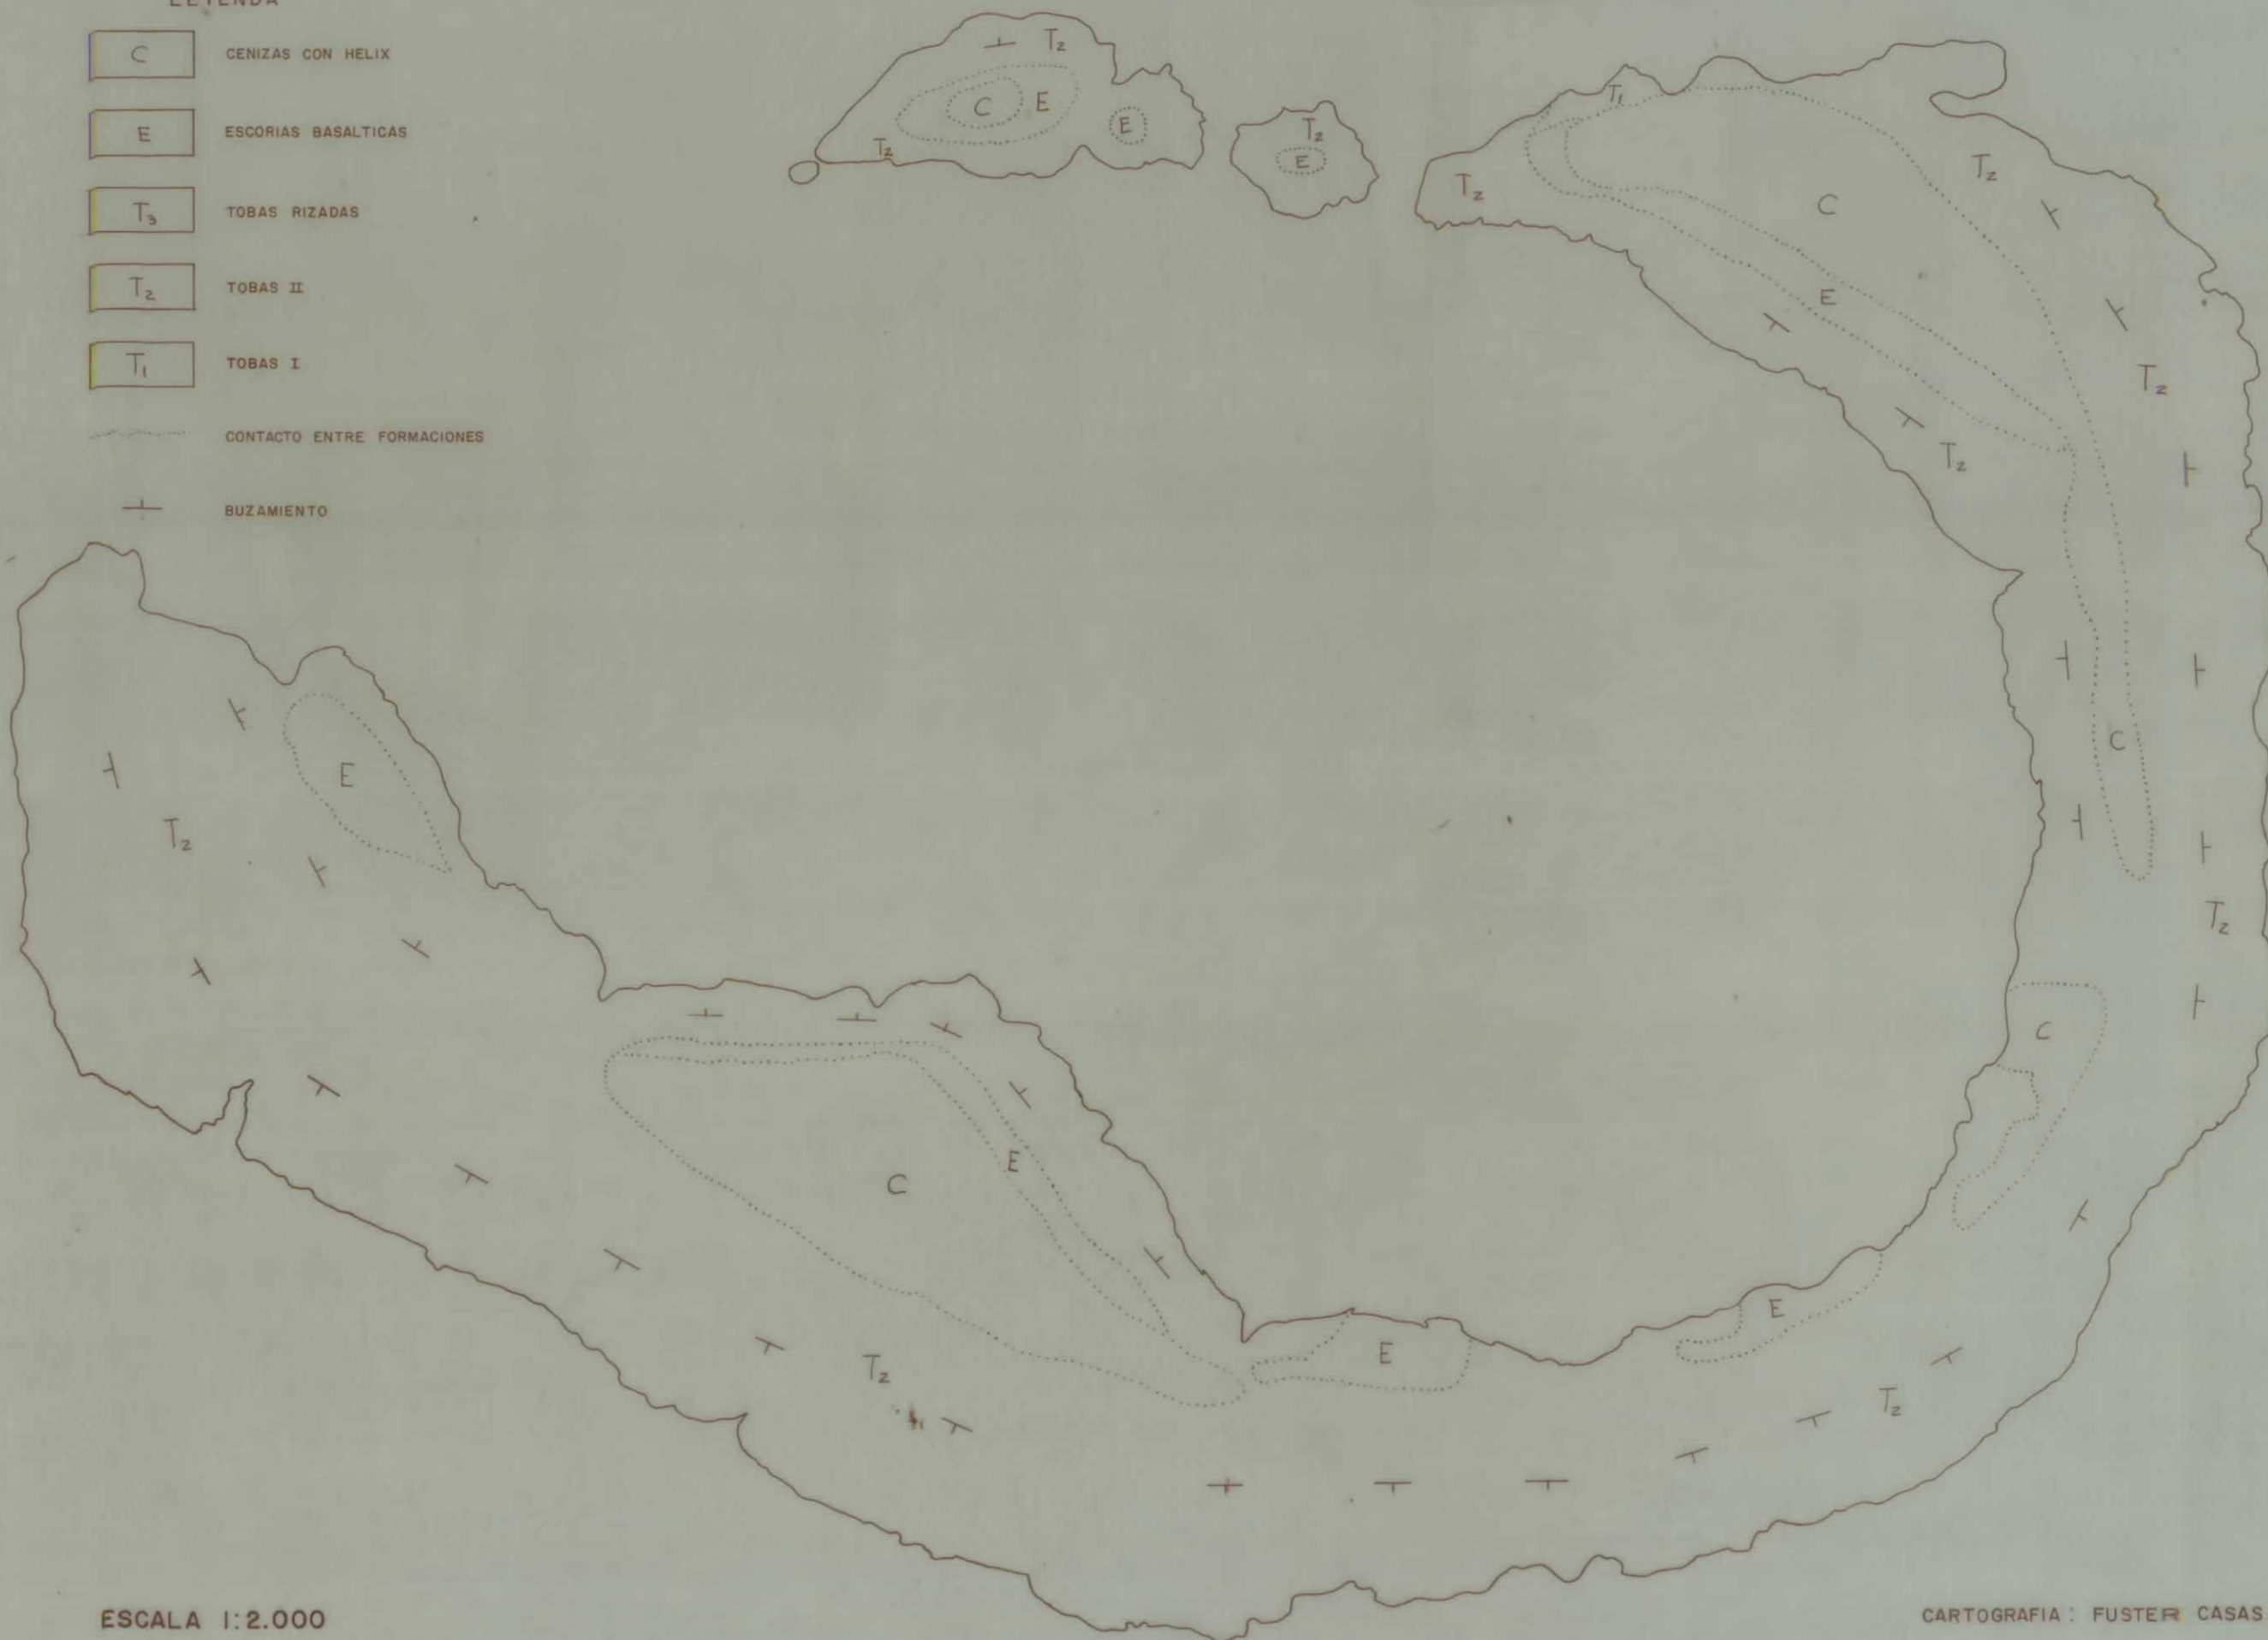

COLUMBRETE GRANDE

LEYENDA

- C CENIZAS CON HELIX
- E ESCORIAS BASALTICAS
- T₃ TOBAS RIZADAS
- T₂ TOBAS II
- T₁ TOBAS I
- CONTACTO ENTRE FORMACIONES
- BUZAMIENTO

ESCALA 1:2.000

CARTOGRAFIA: FUSTER CASAS, JM (1964)

LEYENDA

SERIE DE LA COLUMBRETE GRANDE

- C CENIZAS CON HELIX
- E ESCORIAS BASALTICAS
- T₃ TOBAS RIZADAS
- T₂ TOBAS II Con centros de colizo Fosilifero
- T₁ TOBAS I

SERIE ISLOTES

- T₄ TOBAS ESTRATIFICADAS
- E₁ NIVEL FERRUGINOSO ESCORIADO
- T₅ TOBAS VERDOSAS
- T₆ TOBAS SOLDADAS