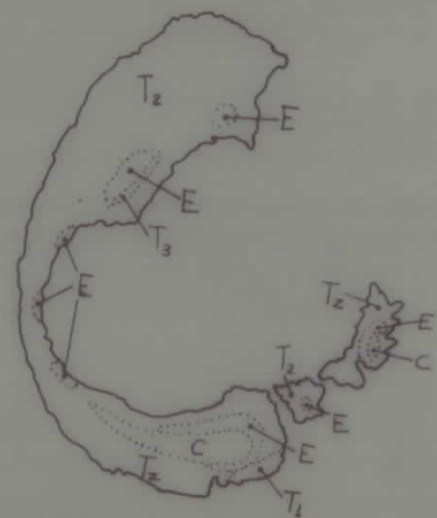

COLUMBRETE GRANDE

LEYENDA

- C CENIZAS CON HELIX
- E ESCORIAS BASALTICAS
- T₃ TOBAS RIZADAS
- T₂ TOBAS II
- T₁ TOBAS I
- CONTACTO ENTRE FORMACIONES
- BUZAMIENTO

ESCALA 1:2.000

CARTOGRAFIA: FUSTER CASAS, JM (1964)

LEYENDA

SERIE DE LA COLUMBRETE GRANDE

- C CENIZAS CON HELIX
- E ESCORIAS BASALTICAS
- T₃ TOBAS RIZADAS
- T₂ TOBAS II Con centros de colizo Fosilifero
- T₁ TOBAS I

SERIE ISLOTES

- T₄ TOBAS ESTRATIFICADAS
- E₁ NIVEL FERRUGINOSO ESCORIADO
- T₅ TOBAS VERDOSAS
- T₆ TOBAS SOLDADAS