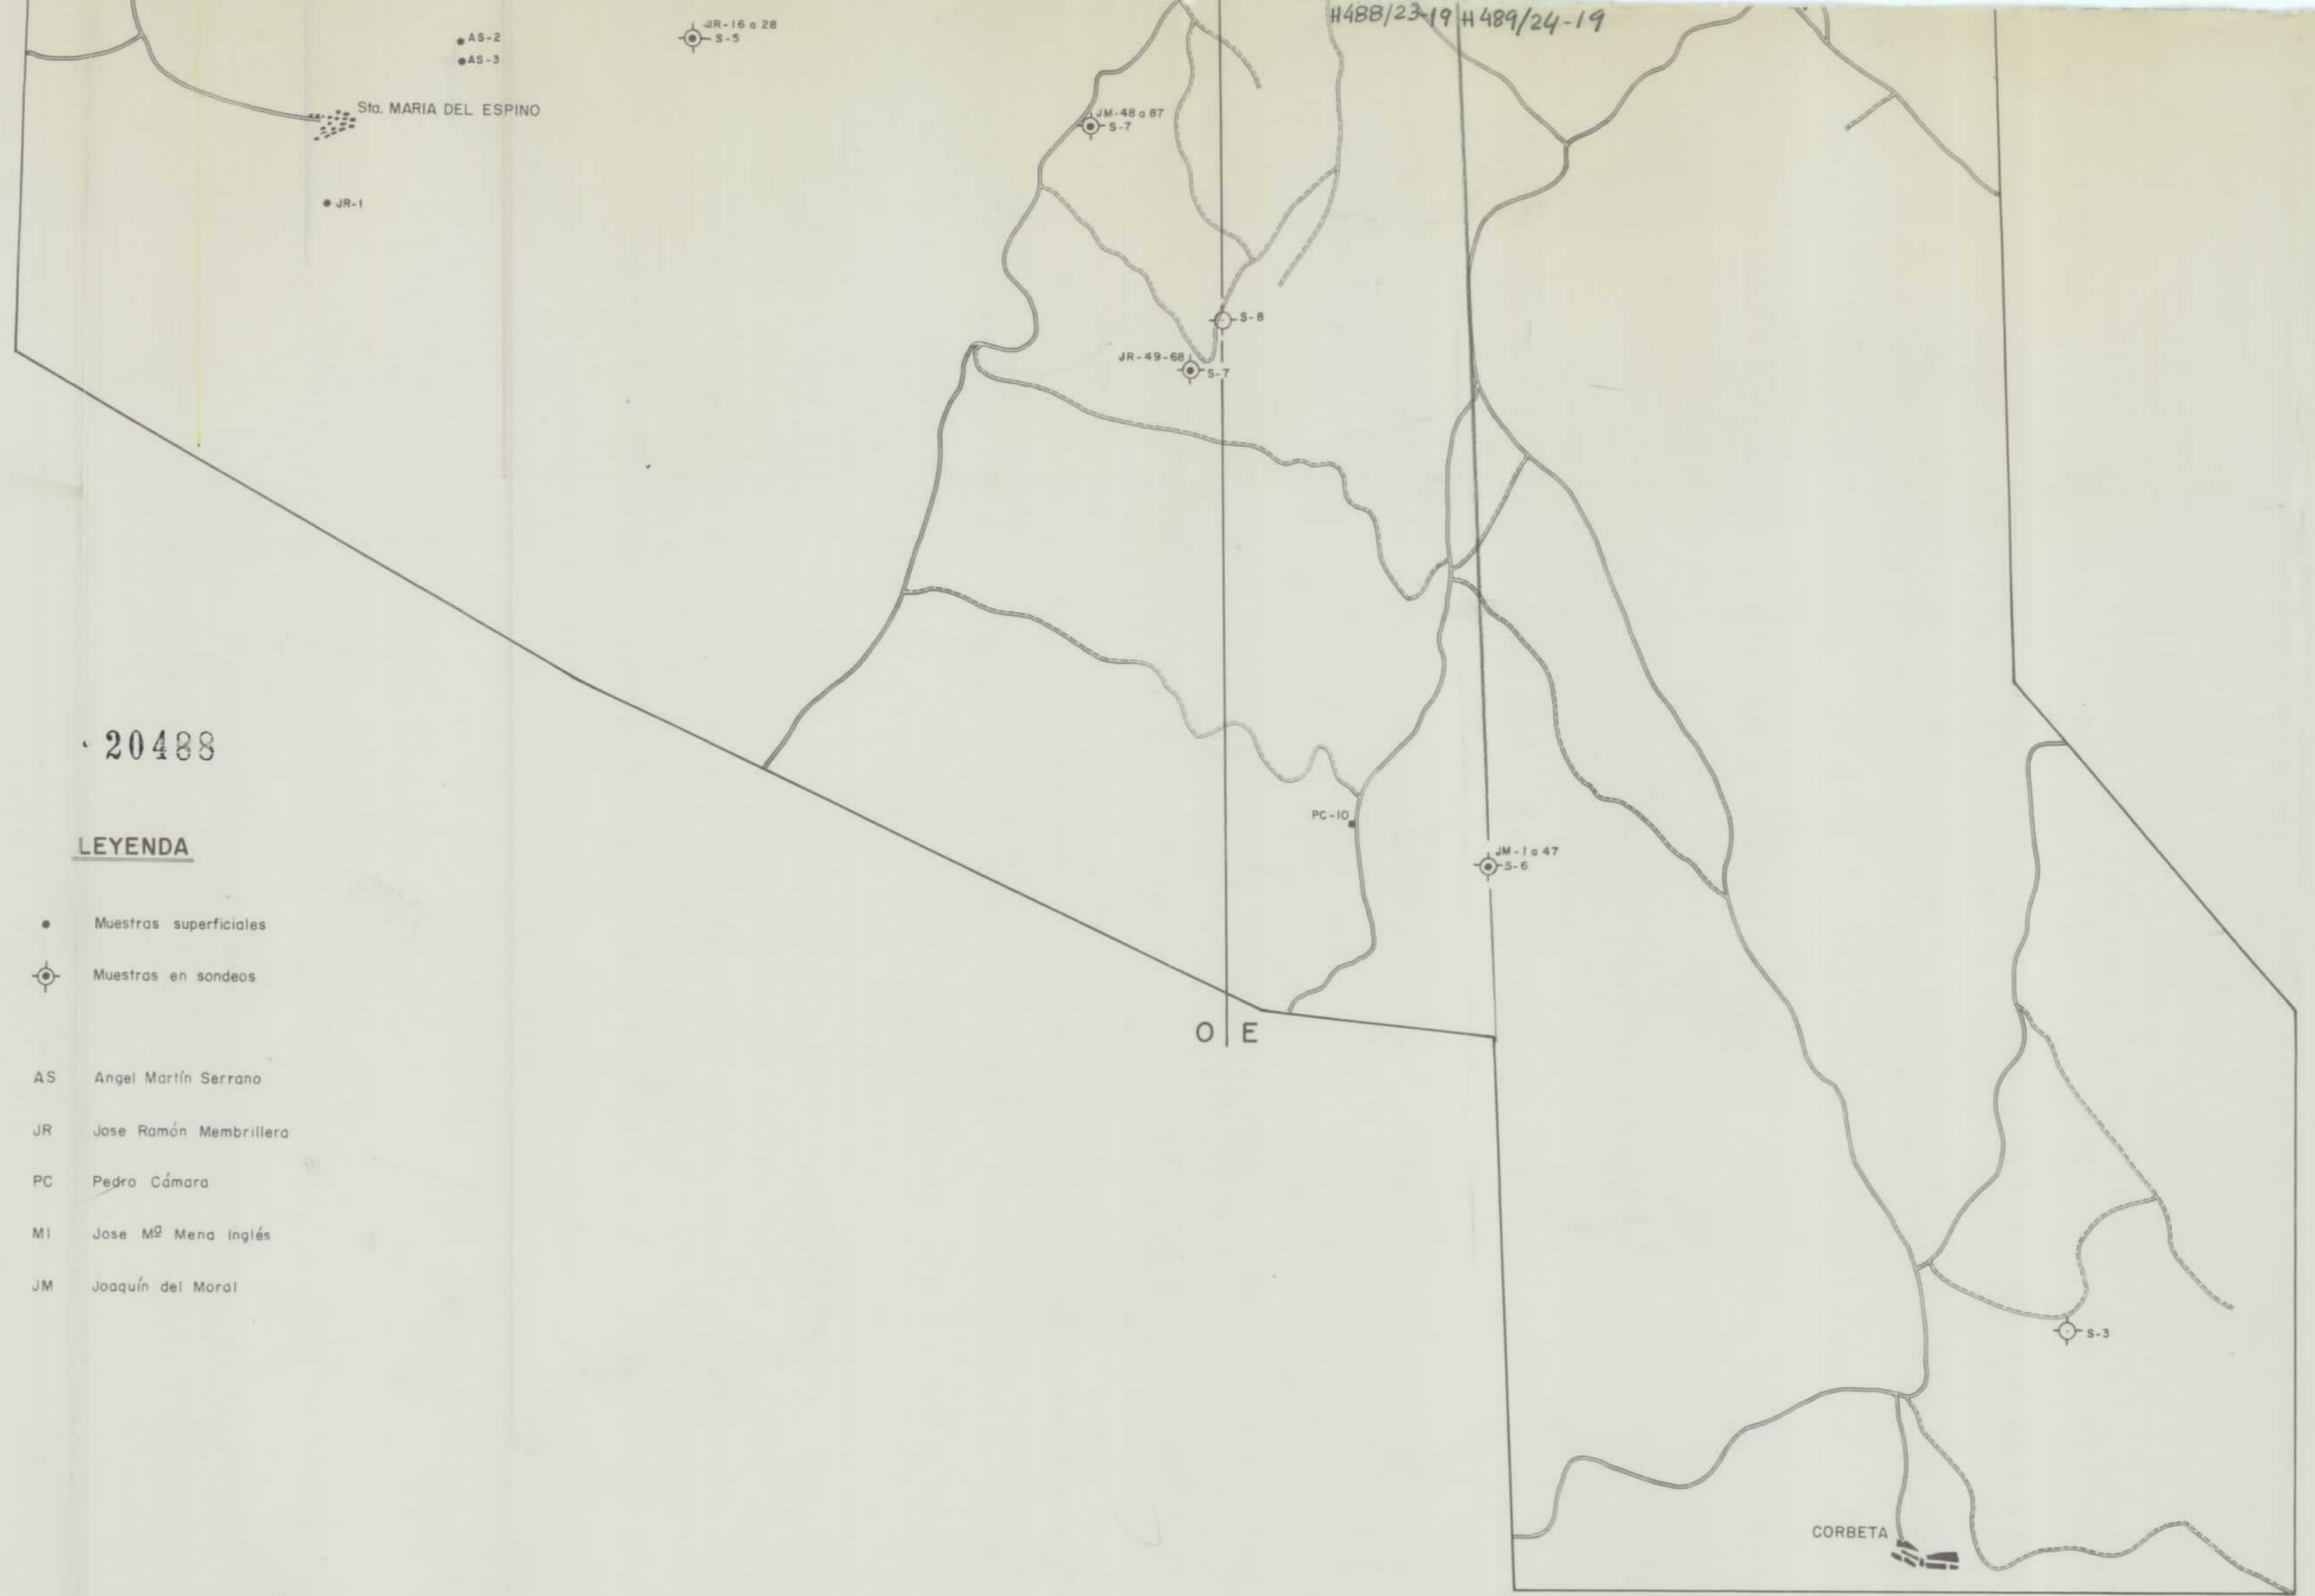

H 488 (23-19)

ABLANQUE

20488

LEYENDA

- Muestras superficiales
- ⊕ Muestras en sondeos
- AS Angel Martín Serrano
- JR Jose Ramón Membrillera
- PC Pedro Cámara
- MI Jose M<sup>o</sup> Mena Inglés
- JM Joaquín del Moral

MINISTERIO DE INDUSTRIA DIRECCION GENERAL DE MINAS INSTITUTO GEOLOGICO Y MINERO DE ESPAÑA		PLAN NACIONAL DE LA MINERIA PROGRAMA NACIONAL DE INVESTIGACION MINERA INVESTIGACION DE RADIATIVOS	
DIBUJADO		FASE PREVIA DE INVESTIGACION EN LA ZONA ESTE Y OESTE DE MAZARETE (GUADALAJARA)	Clave
FECHA		MAPA DE SITUACION DE MUESTRAS	Plano N.º
COMPROBADO	<i>[Signature]</i>		
AUTOR			
ESCALA	1/50 000		