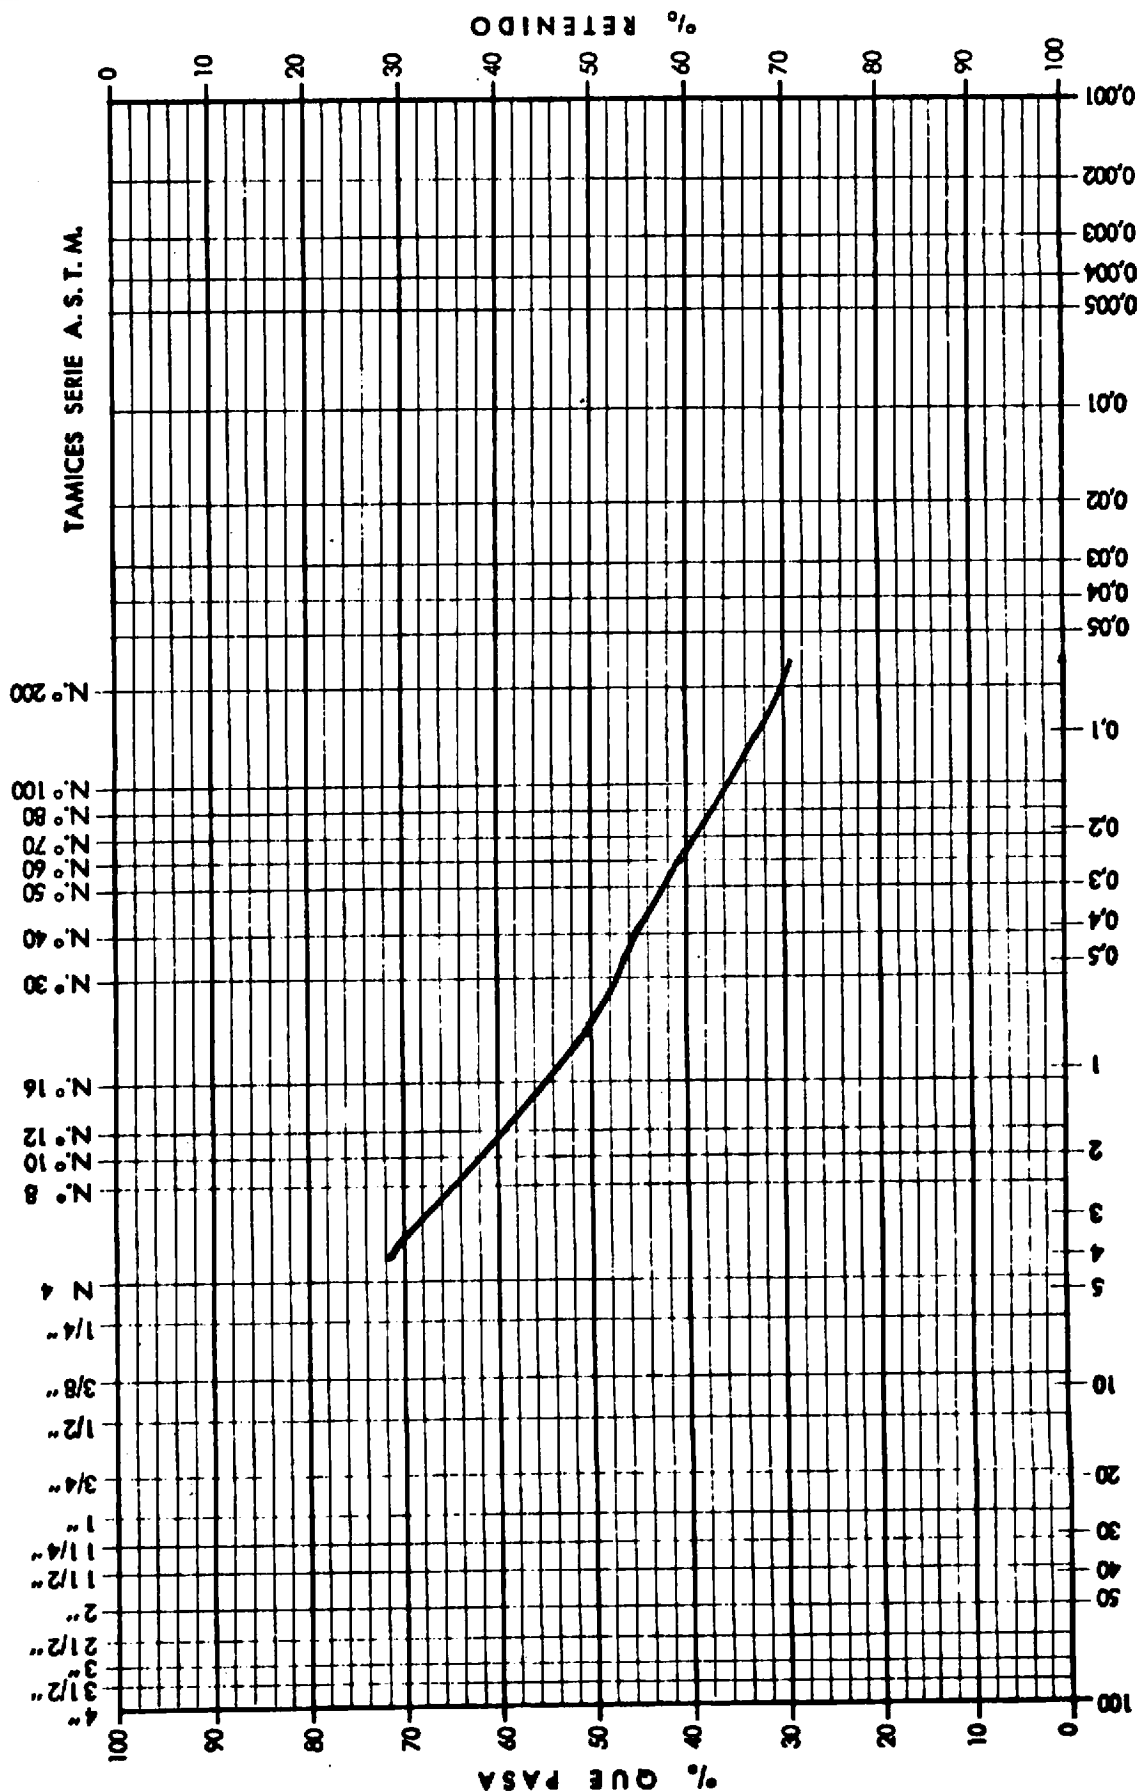

CURVA GRANULOMETRICA

HOJA 10-10 (Silvan)

MUESTRA N.º AH-564

PROFUND. M.

HOJA 10-10 (SILVAN)

CURVA GRANULOMETRICA

MUESTRA N.ºAH-565

PROFUND. M.

CURVA GRANULOMETRICA

HOJA 10-10 (SILVAN)

MUESTRA N.º AH-567 PROFUND. - M.

CURVA GRANULOMETRICA

HOJA 10-10 (SILVAN)

MUESTRA N.º AH-576

PROFUND. M.

TAMAÑO DE LAS PARTICULAS EN m.m.

CURVA GRANULOMETRICA

HCJA 10-10 (SILVAN)

MUESTRA N.ºAH-580

PROFUND. M.

M.