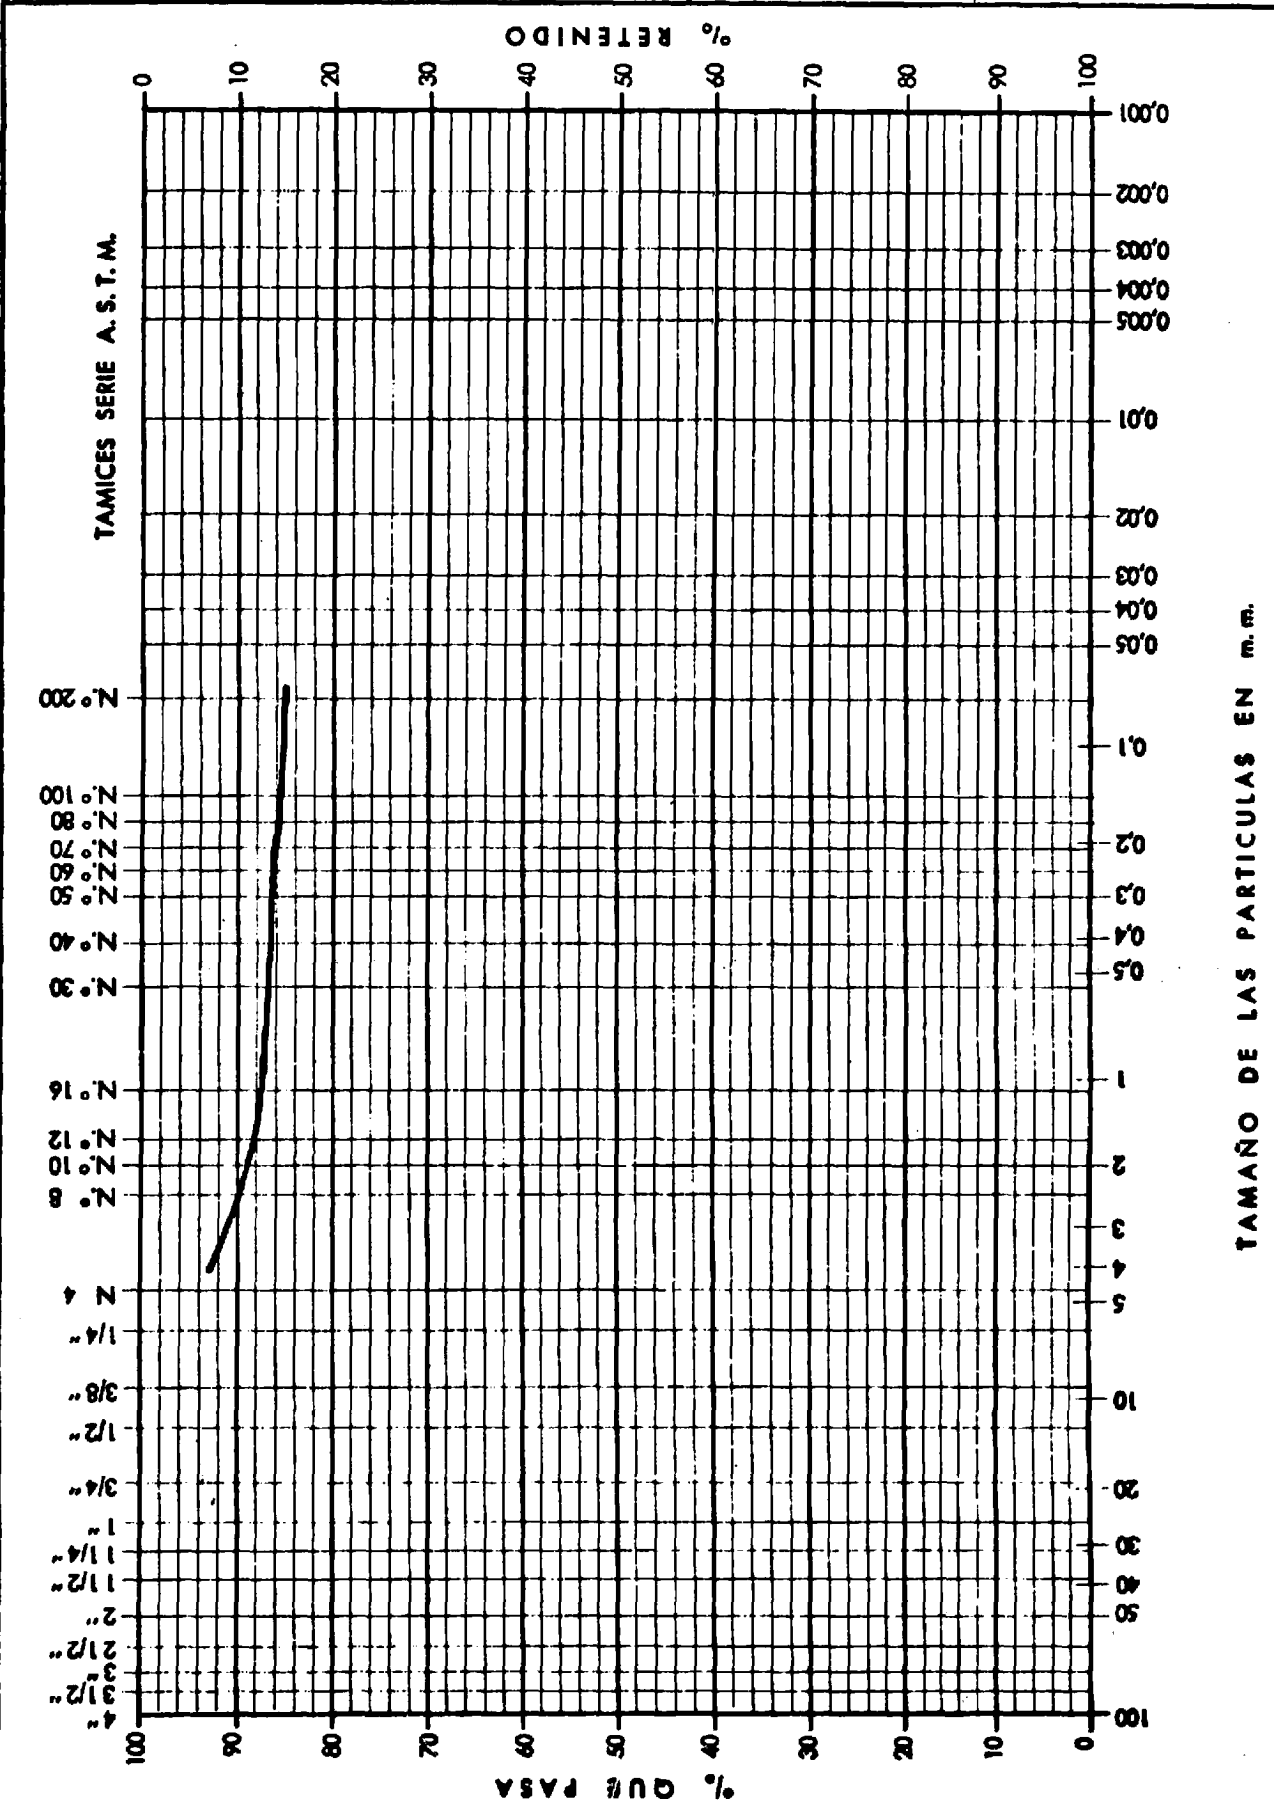

CURVA GRANULOMETRICA

HOJA 10-10 (Silvan)

MUESTRA N.º AH-564

PROFUND. M.

HOJA 10-10 (SILVAN)

CURVA GRANULOMETRICA

MUESTRA N.ºAH-565

PROFUND. M.

CURVA GRANULOMETRICA

HOJA 10-10 (SILVAN)

MUESTRA N.º AH-567 PROFUND. - M.

CURVA GRANULOMETRICA

HOJA 10-10 (SILVAN)

MUESTRA N.º AH-576

PROFUND. M.

TAMAÑO DE LAS PARTICULAS EN m.m.

CURVA GRANULOMETRICA

HCJA 10-10 (SILVAN)

MUESTRA N.ºAH-580

PROFUND. M.

M.