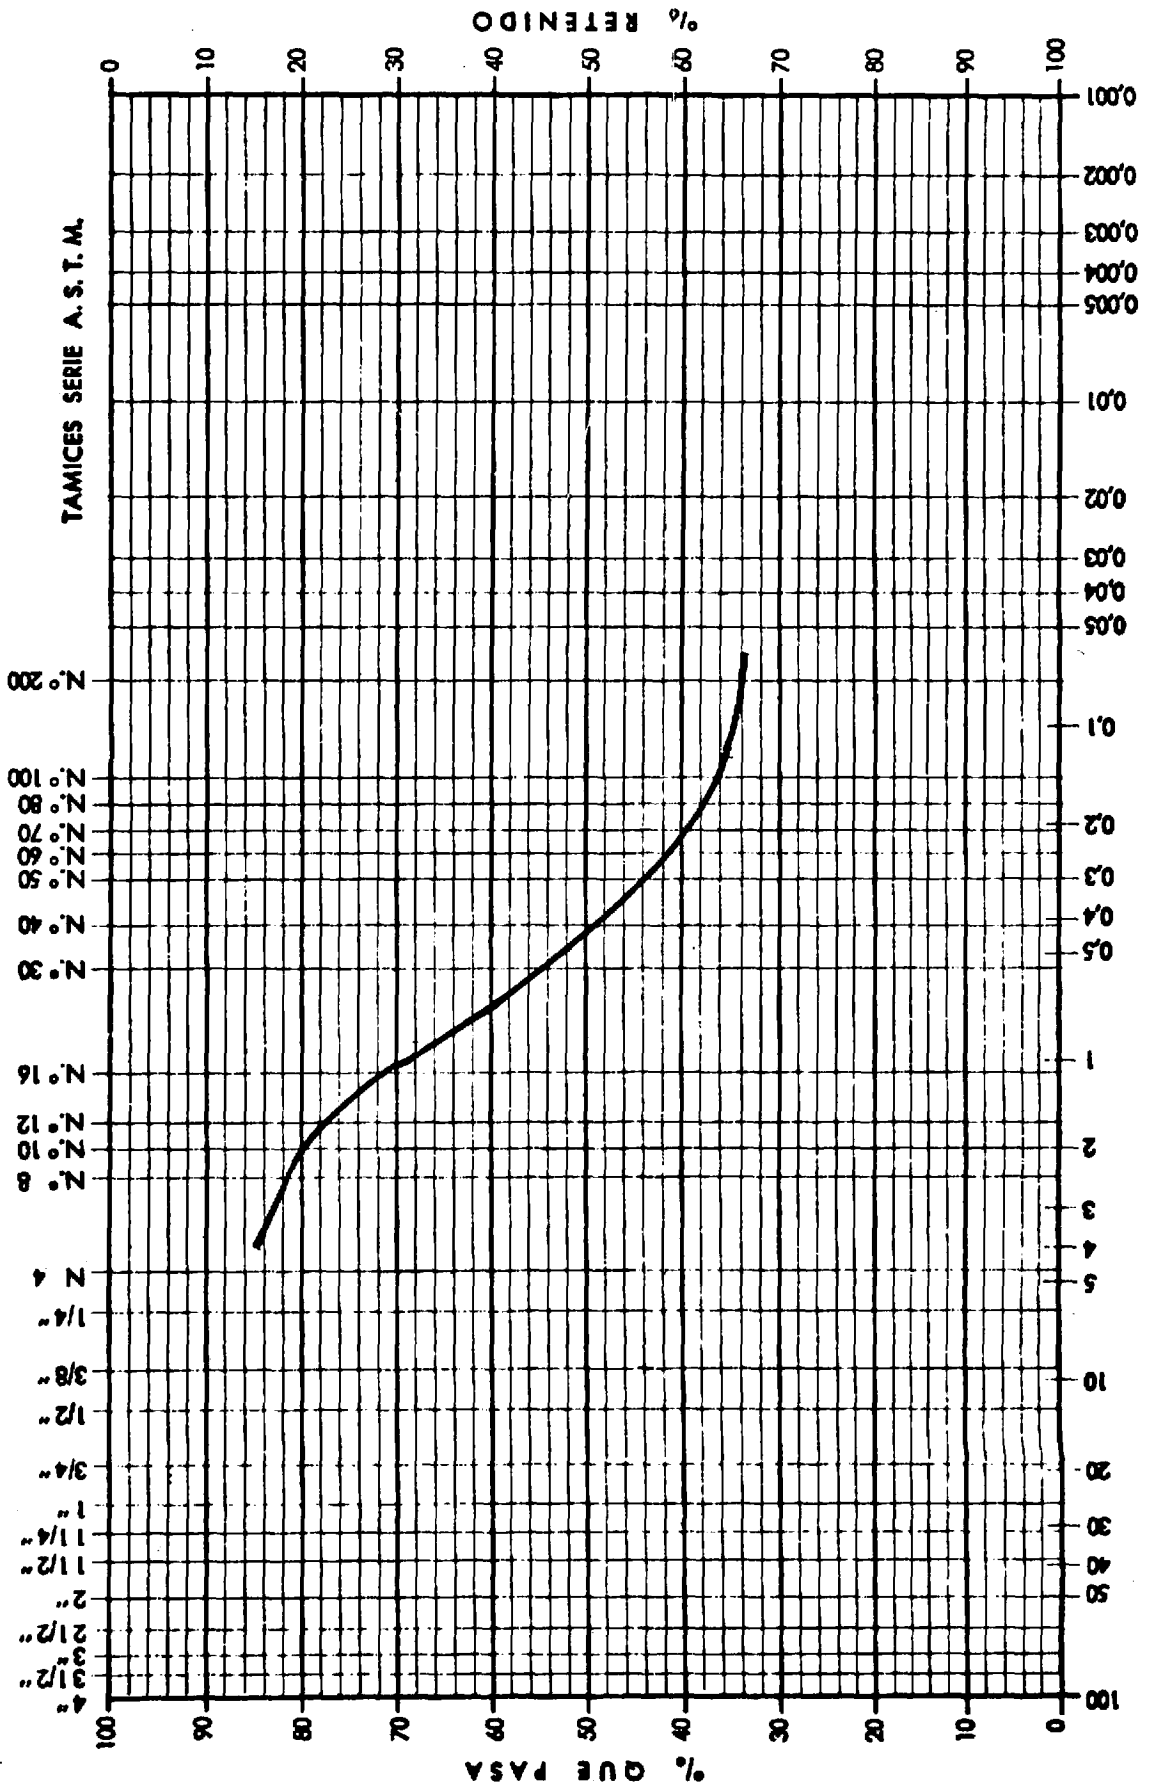

CURVA GRANULOMETRICA

HOJA 10-10 (Silvan)

MUESTRA N.º AH-564

PROFUND. M.

HOJA 10-10 (SILVAN)

CURVA GRANULOMETRICA

MUESTRA N.ºAH-565

PROFUND. M.

CURVA GRANULOMETRICA

HOJA 10-10 (SILVAN)

MUESTRA N.º AH-567 PROFUND. - M.

CURVA GRANULOMETRICA

HOJA 10-10 (SILVAN)

MUESTRA N.º AH-576

PROFUND. M.

TAMAÑO DE LAS PARTICULAS EN m.m.

CURVA GRANULOMETRICA

HCJA 10-10 (SILVAN)

MUESTRA N.ºAH-580

PROFUND. M.

M.