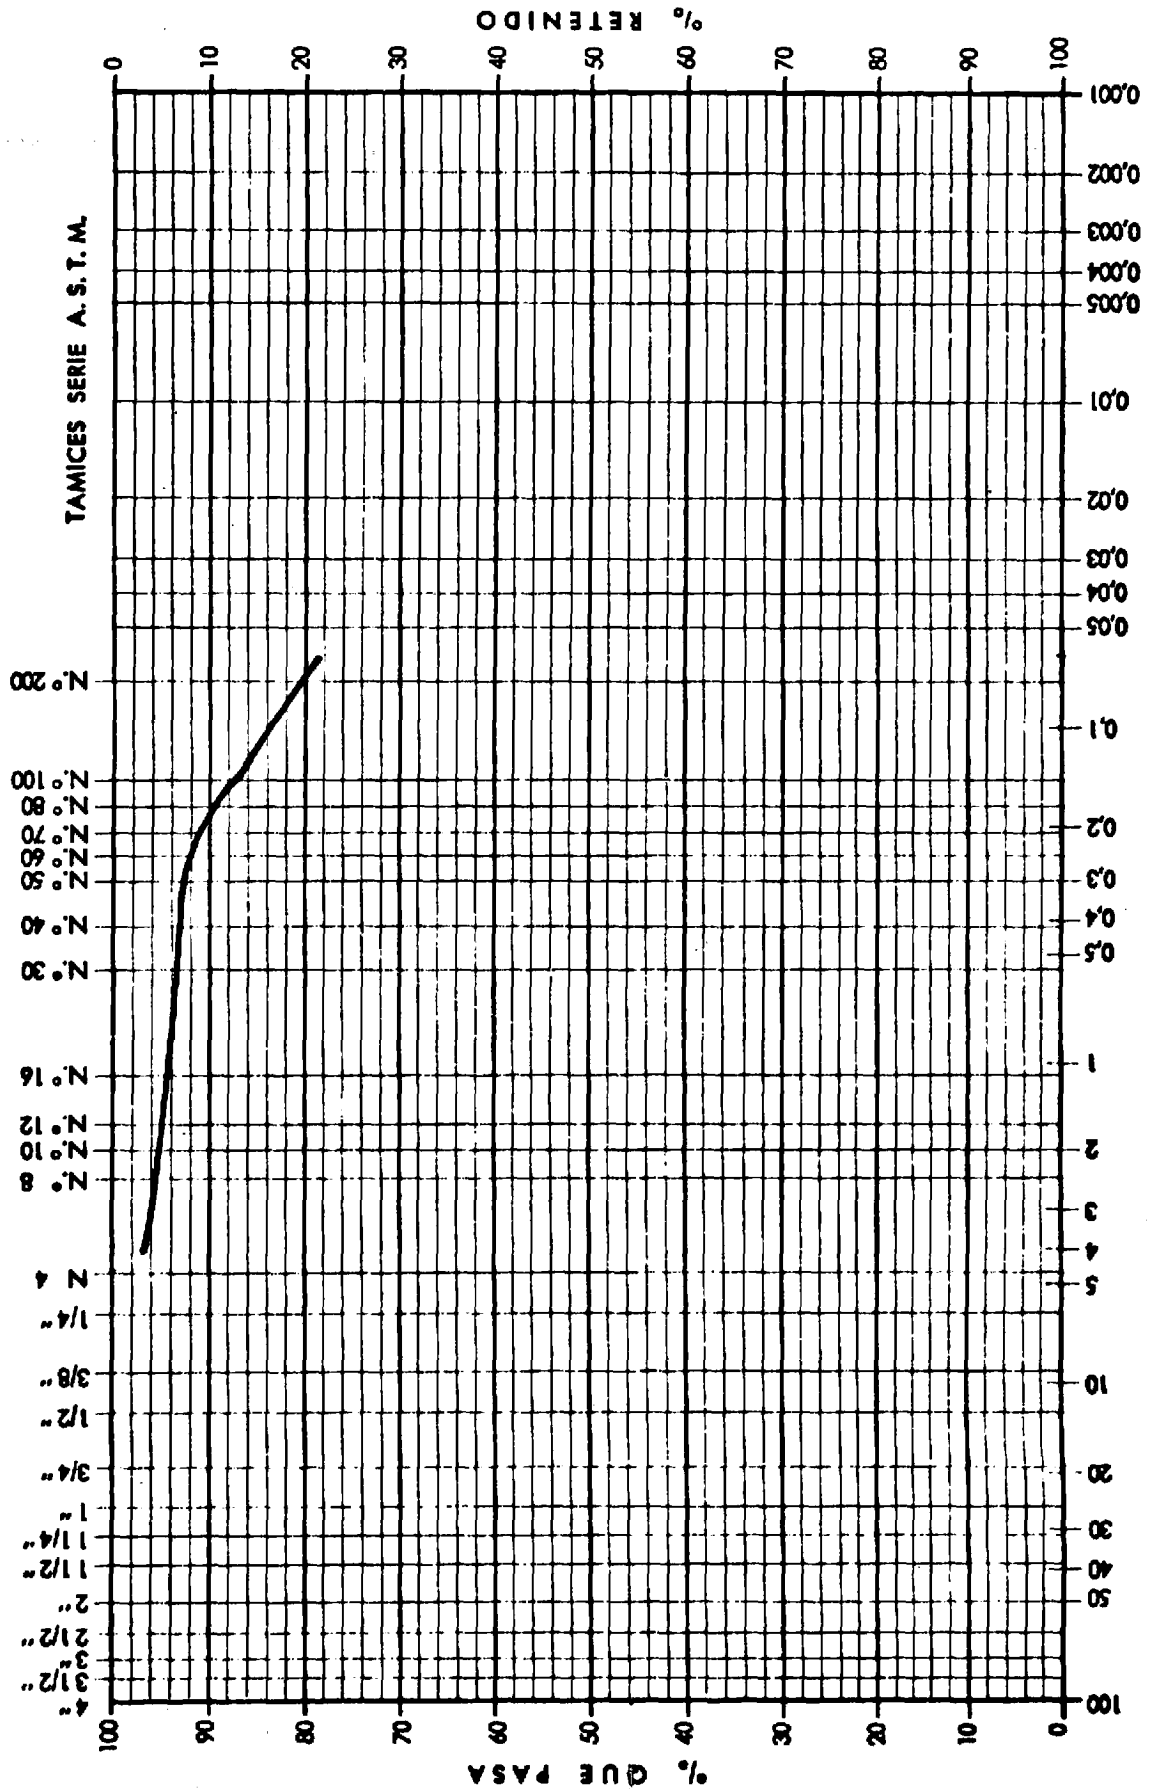

CURVA GRANULOMETRICA

HOJA 10-10 (Silvan)

MUESTRA N.º AH-564

PROFUND. M.

HOJA 10-10 (SILVAN)

CURVA GRANULOMETRICA

MUESTRA N.ºAH-565

PROFUND. M.

CURVA GRANULOMETRICA

HOJA 10-10 (SILVAN)

MUESTRA N.º AH-567 PROFUND. - M.

CURVA GRANULOMETRICA

HOJA 10-10 (SILVAN)

MUESTRA N.º AH-576

PROFUND. M.

TAMAÑO DE LAS PARTICULAS EN m.m.

CURVA GRANULOMETRICA

HCJA 10-10 (SILVAN)

MUESTRA N.ºAH-580

PROFUND. M.

M.