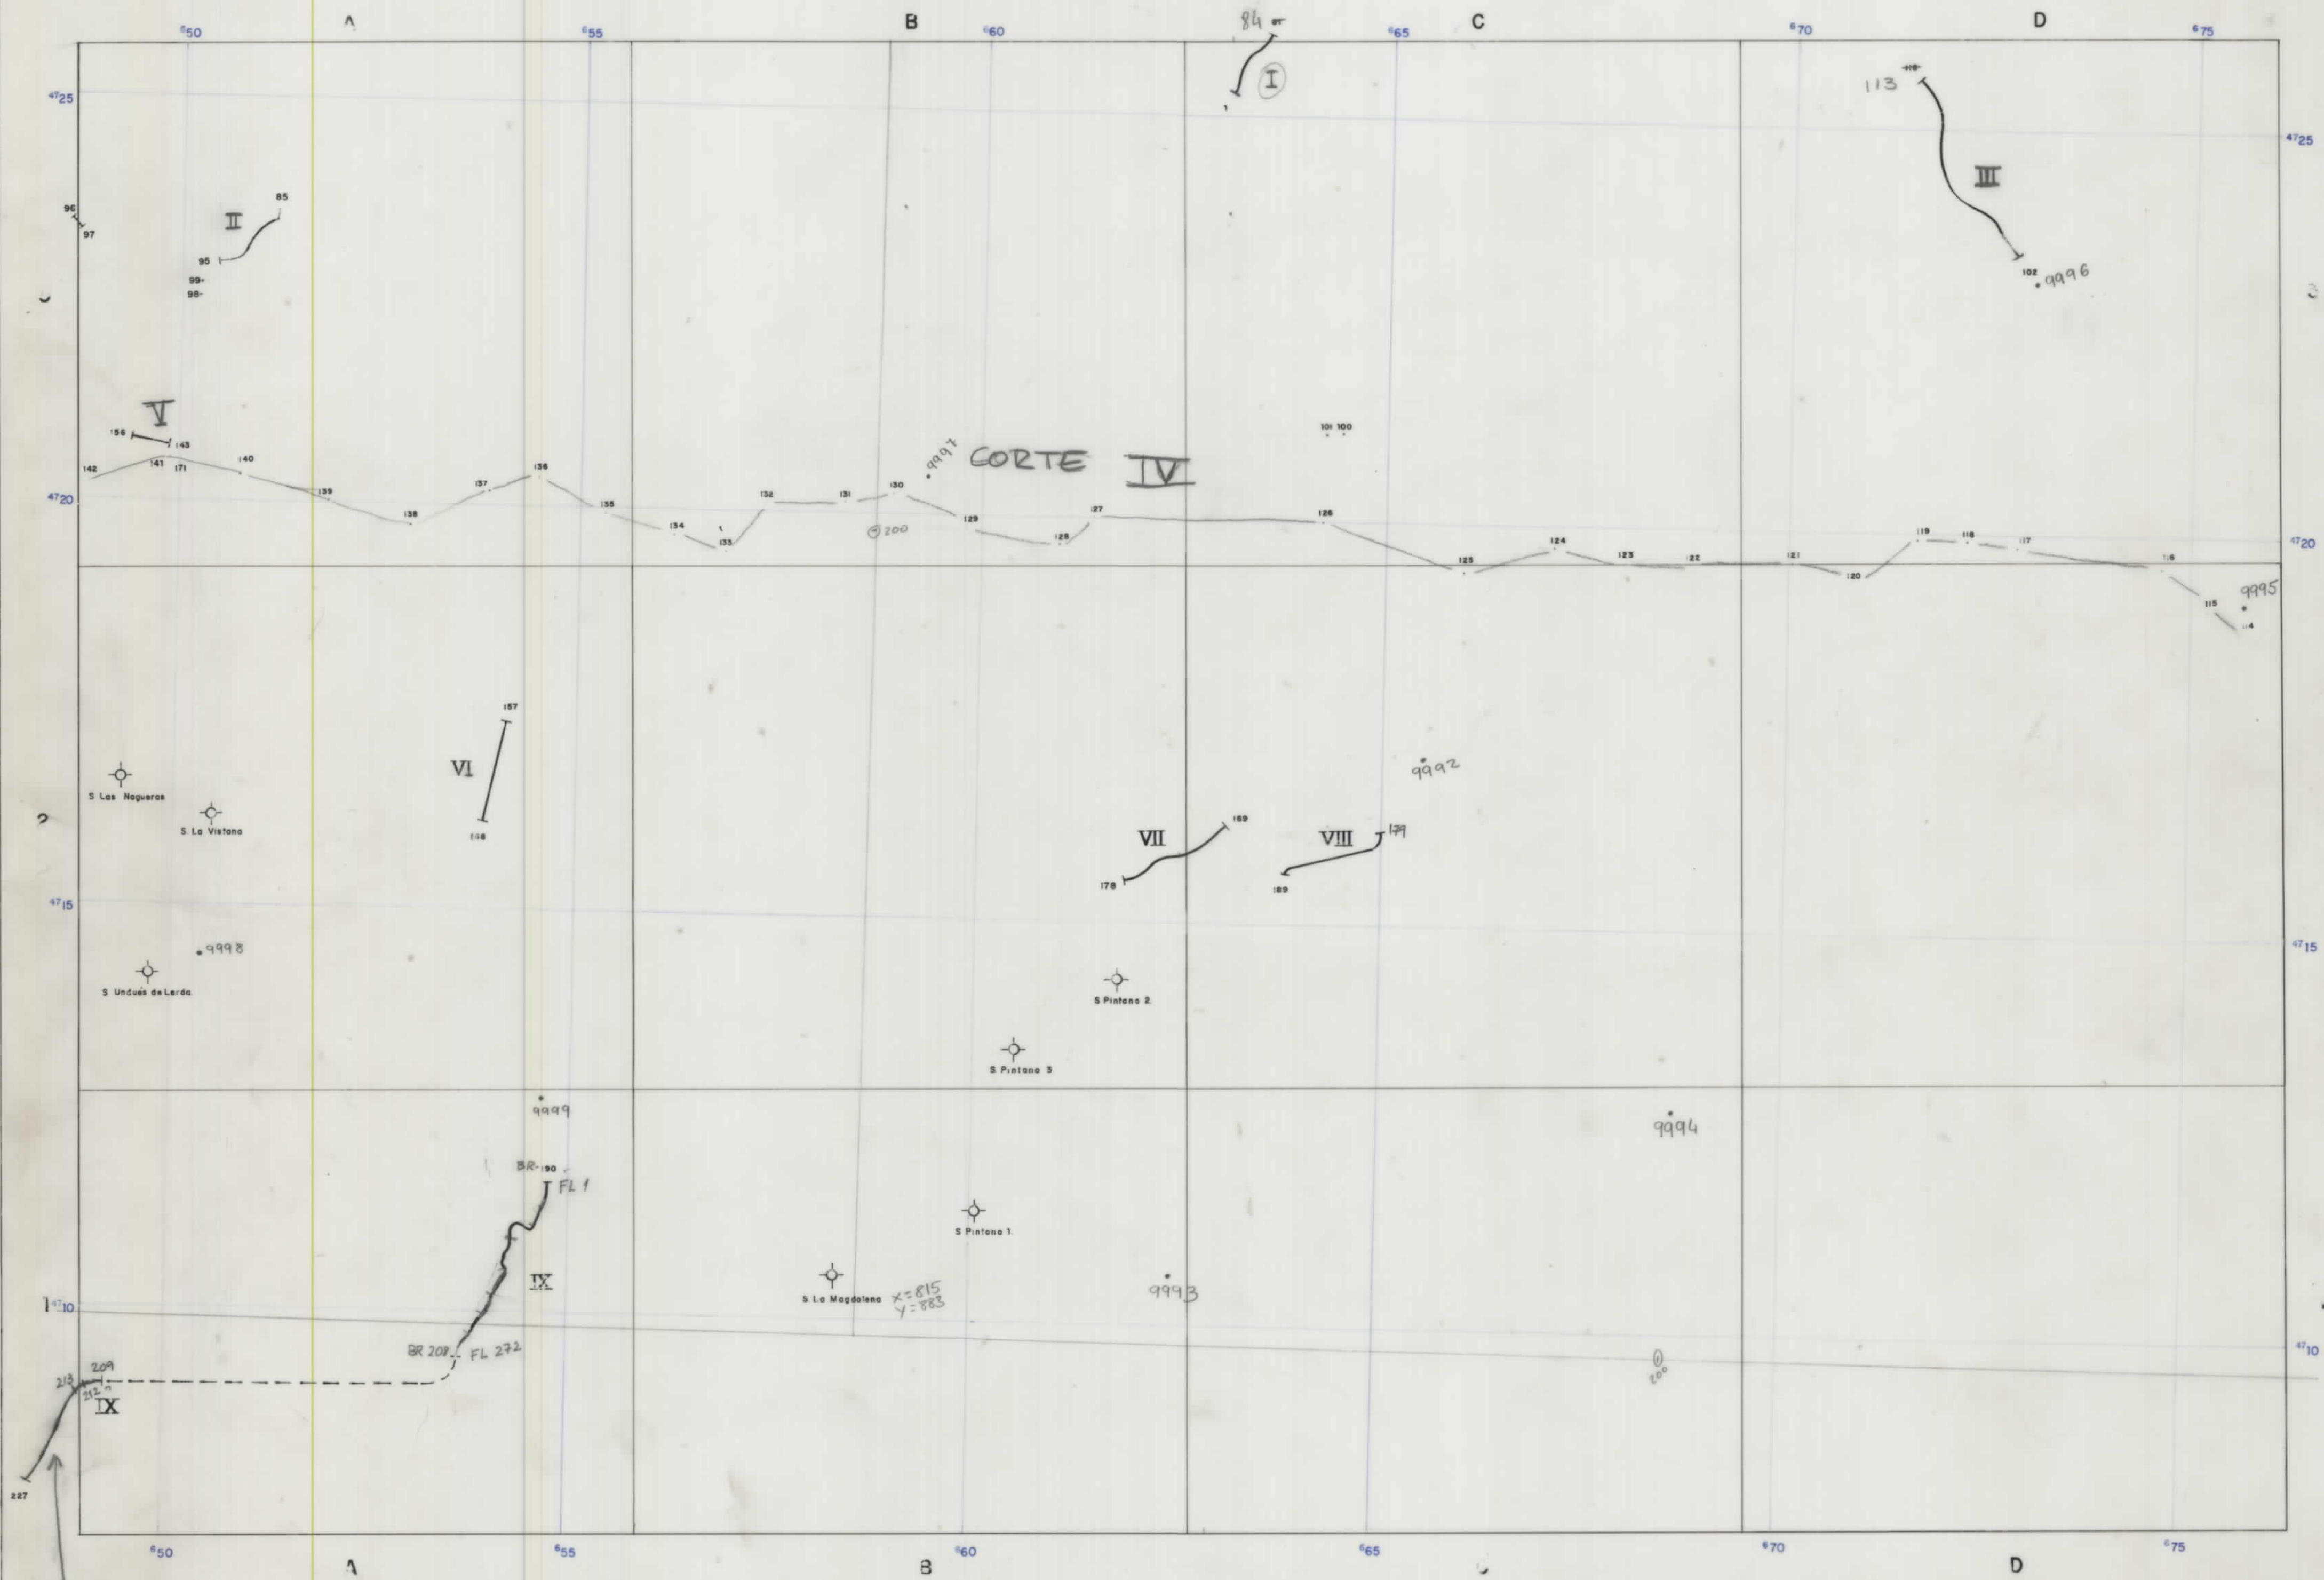

MAPA GEOLOGICO DE ESPAÑA
ESCALA 1:50.000

SITUACION DE MUESTRAS

SIGÜES 175

ESCALA 1:50.000
1000 500 0 1000 2000 3000 4000 Metros

Muestras AD BR 213 a 227, en la 26-09, con la misma identificación.