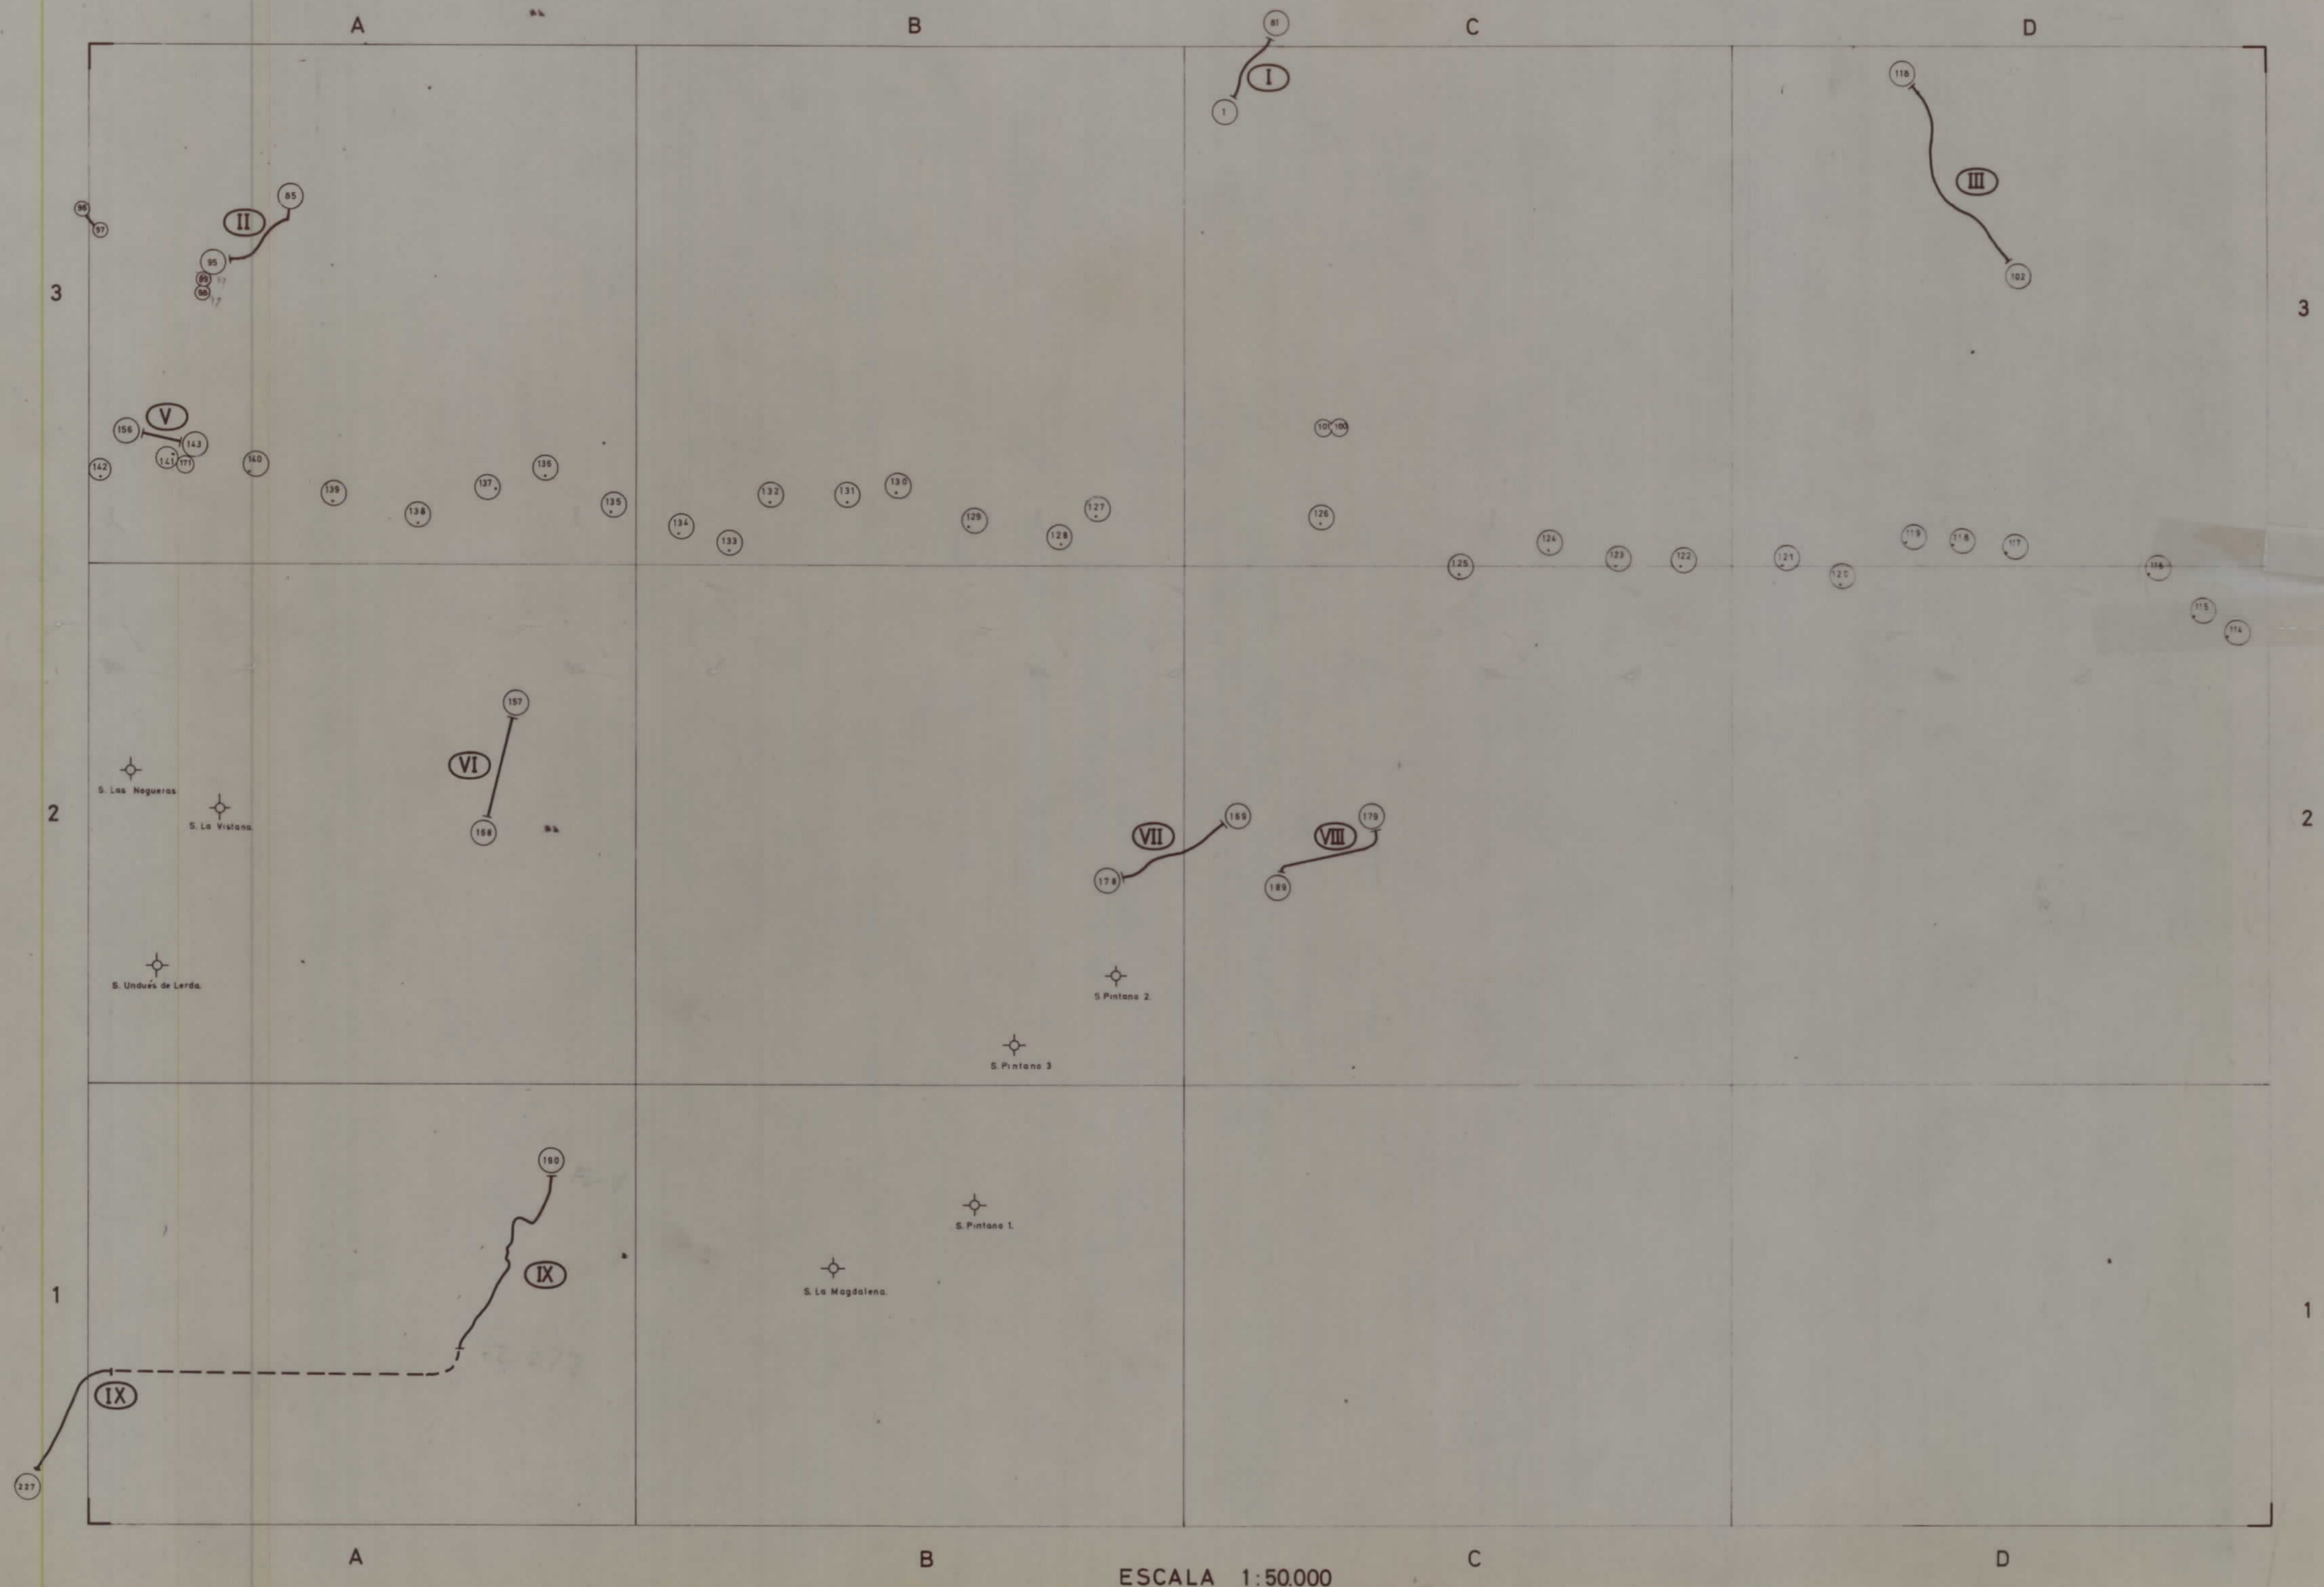

MAPA GEOLOGICO DE ESPAÑA
ESCALA 1:50.000

SITUACION DE MUESTRAS

SIGÜES 175

ESCALA 1:50.000
1000 500 0 1000 2000 3000 4000 Metros

Muestras AD BR 213 a 227, en la 26-09, con la misma identificación.