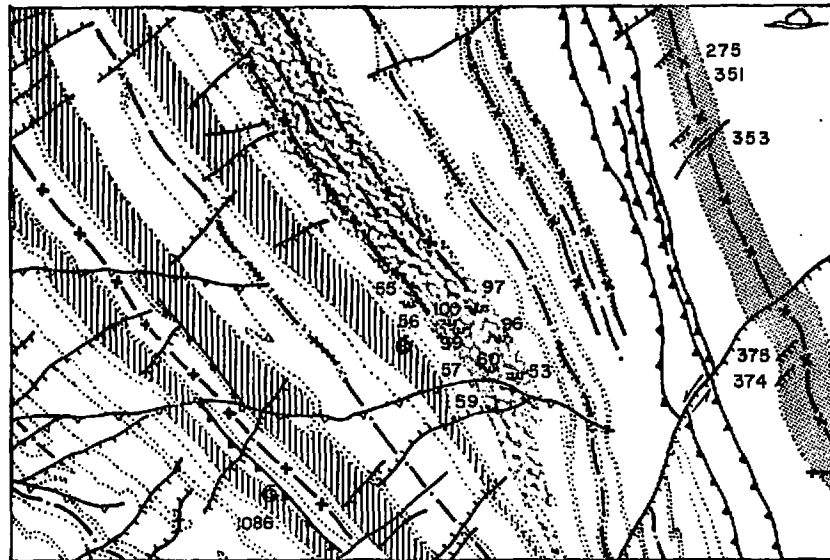

20125

RELACION POR CUADRANTES DE LAS 404 MUESTRAS DE LA HO-  
JA 09#08. LOS NOGALES.

20125

ESCALA 1:250.000

Fig. 2.- Esquema de la situación de los yacimientos de Cruzianas, Graptolites y Archeociátidos.

-  Localización, número y símbolo del tipo de yacimiento  
375
-  Niveles calcáreos dentro de la serie de Tránsito  
 Archeociátidos. 1086
-  Capas del río Eo.  
 Cruzianas. 53, 55, 56, 57, 59, 60, 83, 85, 86, 96, 97, 99, 100
-  Ampelitas. Graptolites 275, 351, 353, 374, 375

20125

(404)

LOCALIZACION DE LAS MUESTRAS DE LA HOJA 09-08 LOS NOGALES.

CUADRANTE I

75	274	305	371
76	276	306	372
77	277	307	373
80	278	308	376
81	279	309	
103	280	310	
107	281	311	
108	282	312	
118	283	313	
119	284	314	
122	285	349	
123	286	350	
125	287	352	
246	288	354	
247	289	355	<u>Paleontología</u>
248	290	356	
249	291	357	97
250	292	358	275 (19) muestras
251	293	359	351 (17) muestras
252	294	360	353 ( 3) muestras
253	295	361	
254	296	362	
255	297	363	
256	298	364	
257	299	365	
258	300	366	
260	301	367	
261	302	368	
272	303	369	
273	304	370	