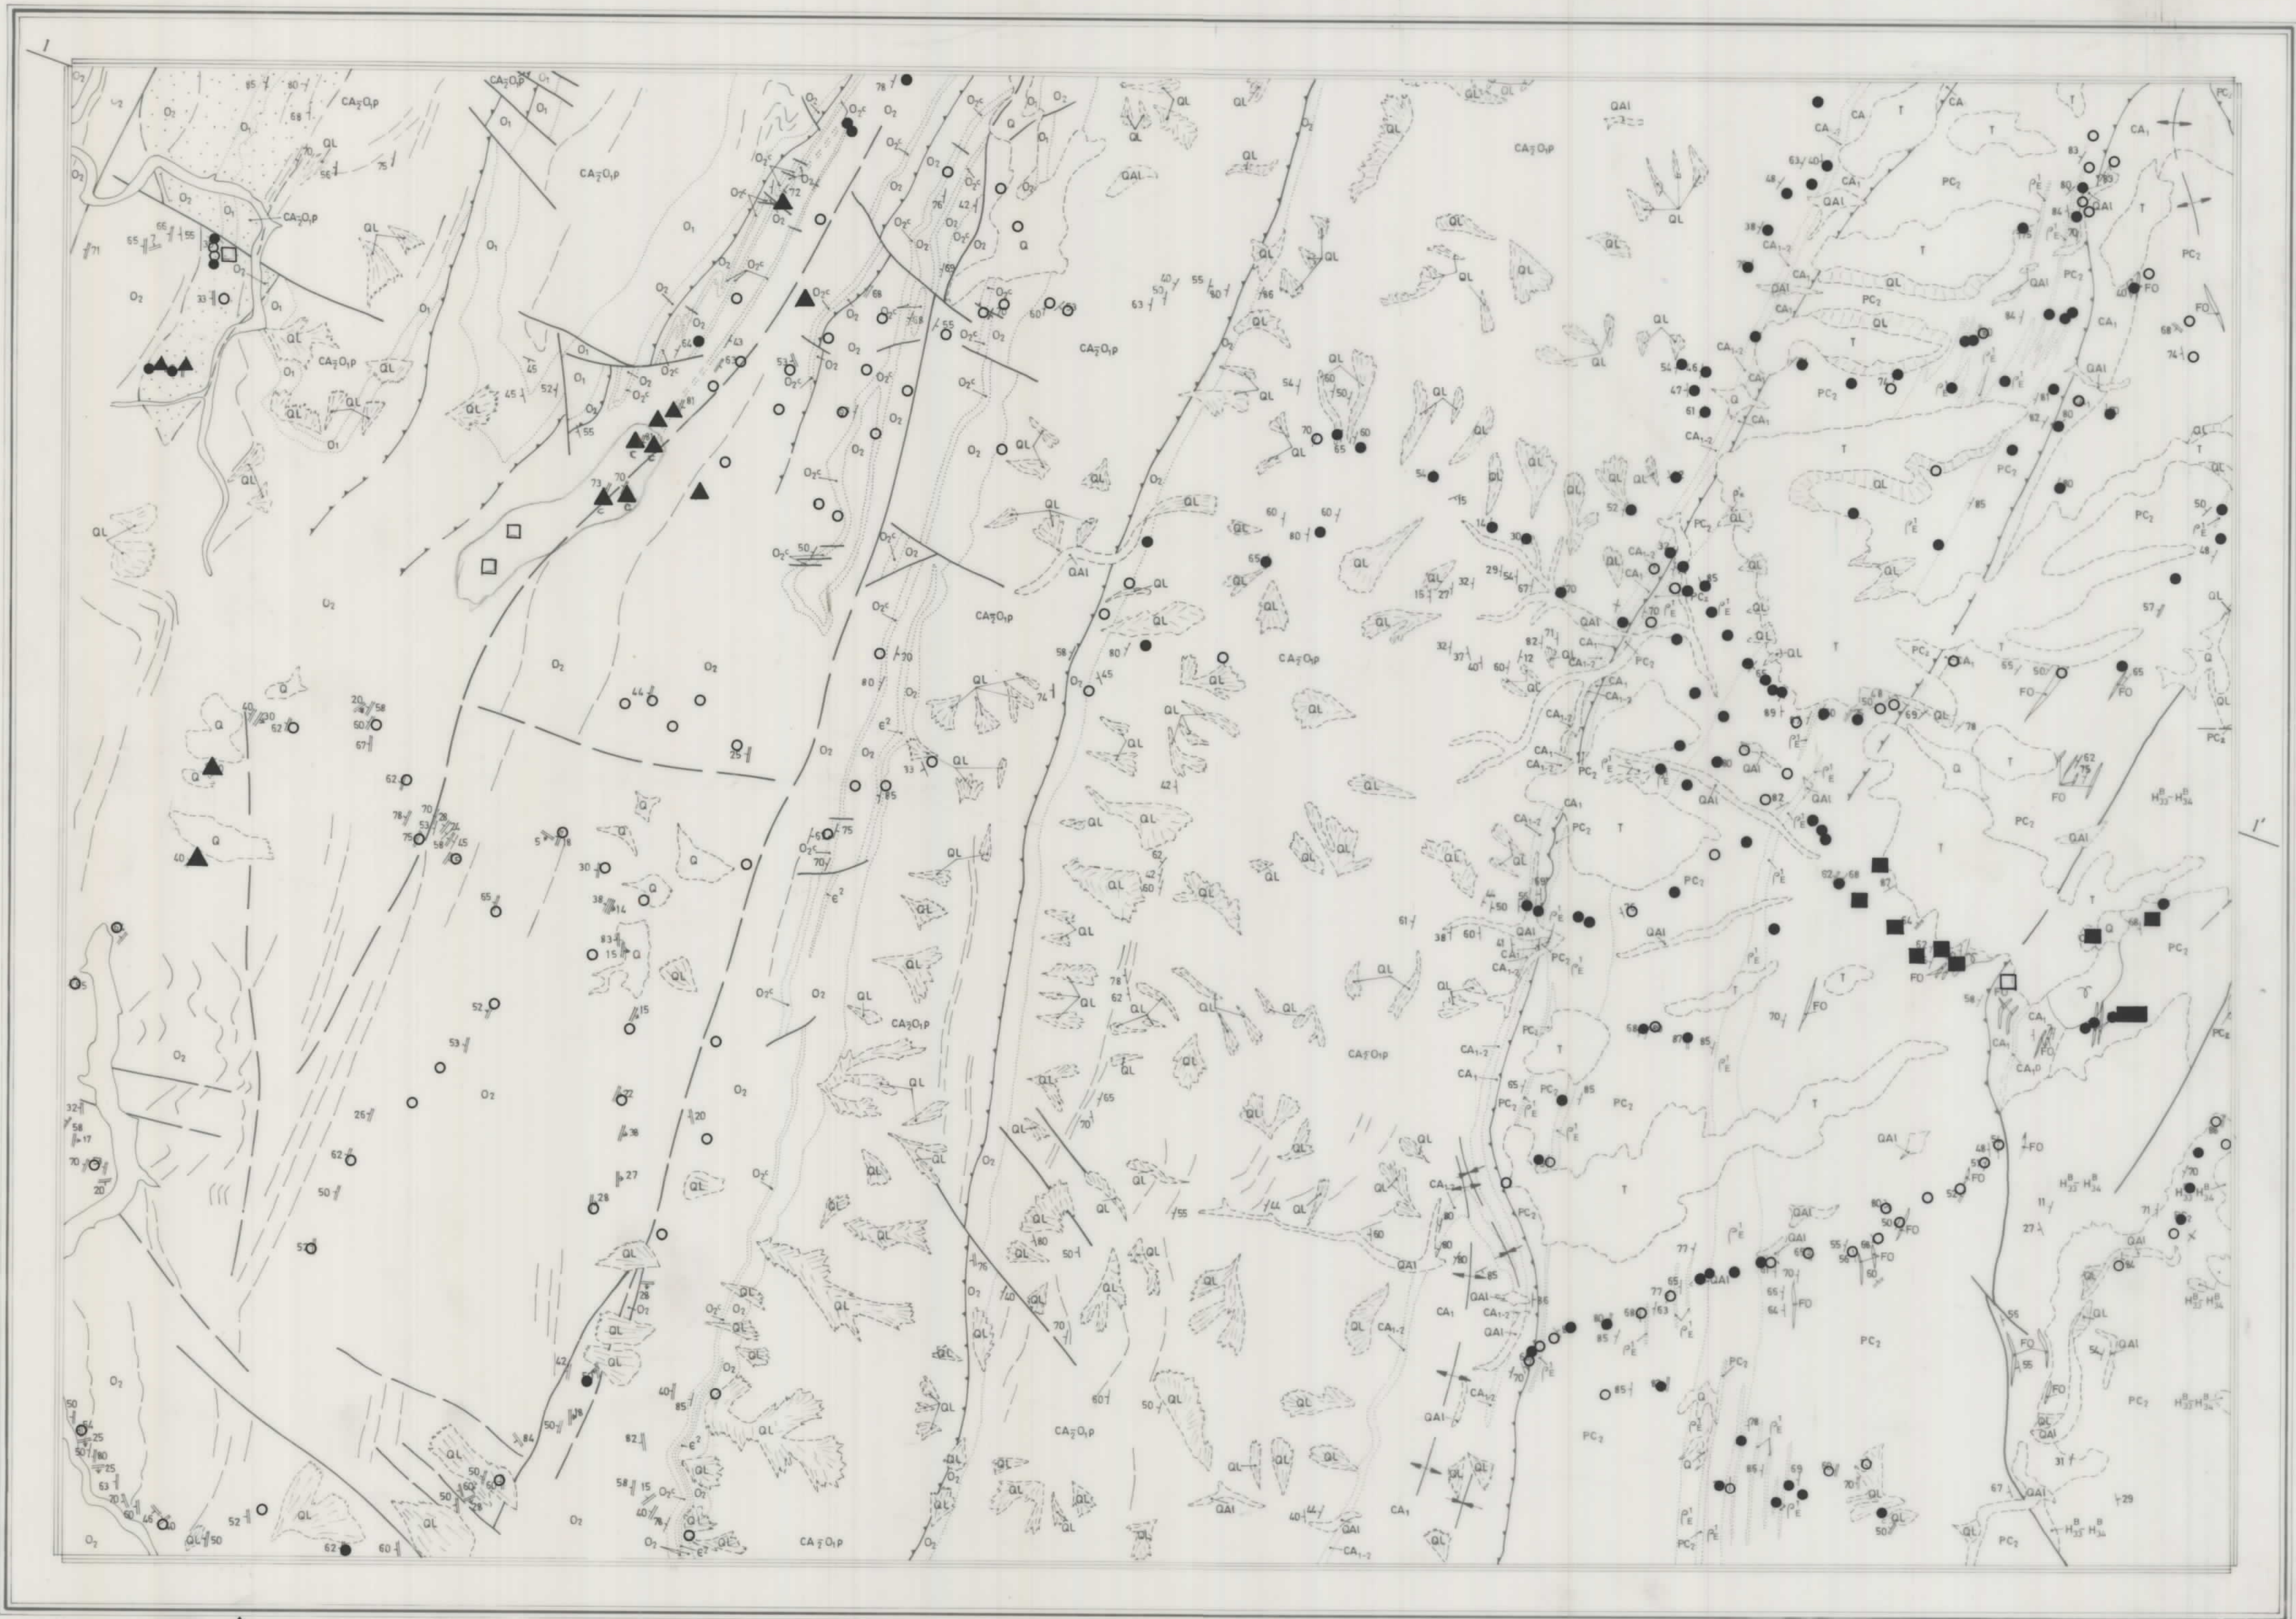

20050

MAPA MINERALES INDICE DE METAMORFISMO CANGAS DE NARCEA 10-05 (50)

○ Clorita ● Biotita ▲ Cloritoide □ Andalucita ■ Cordierita