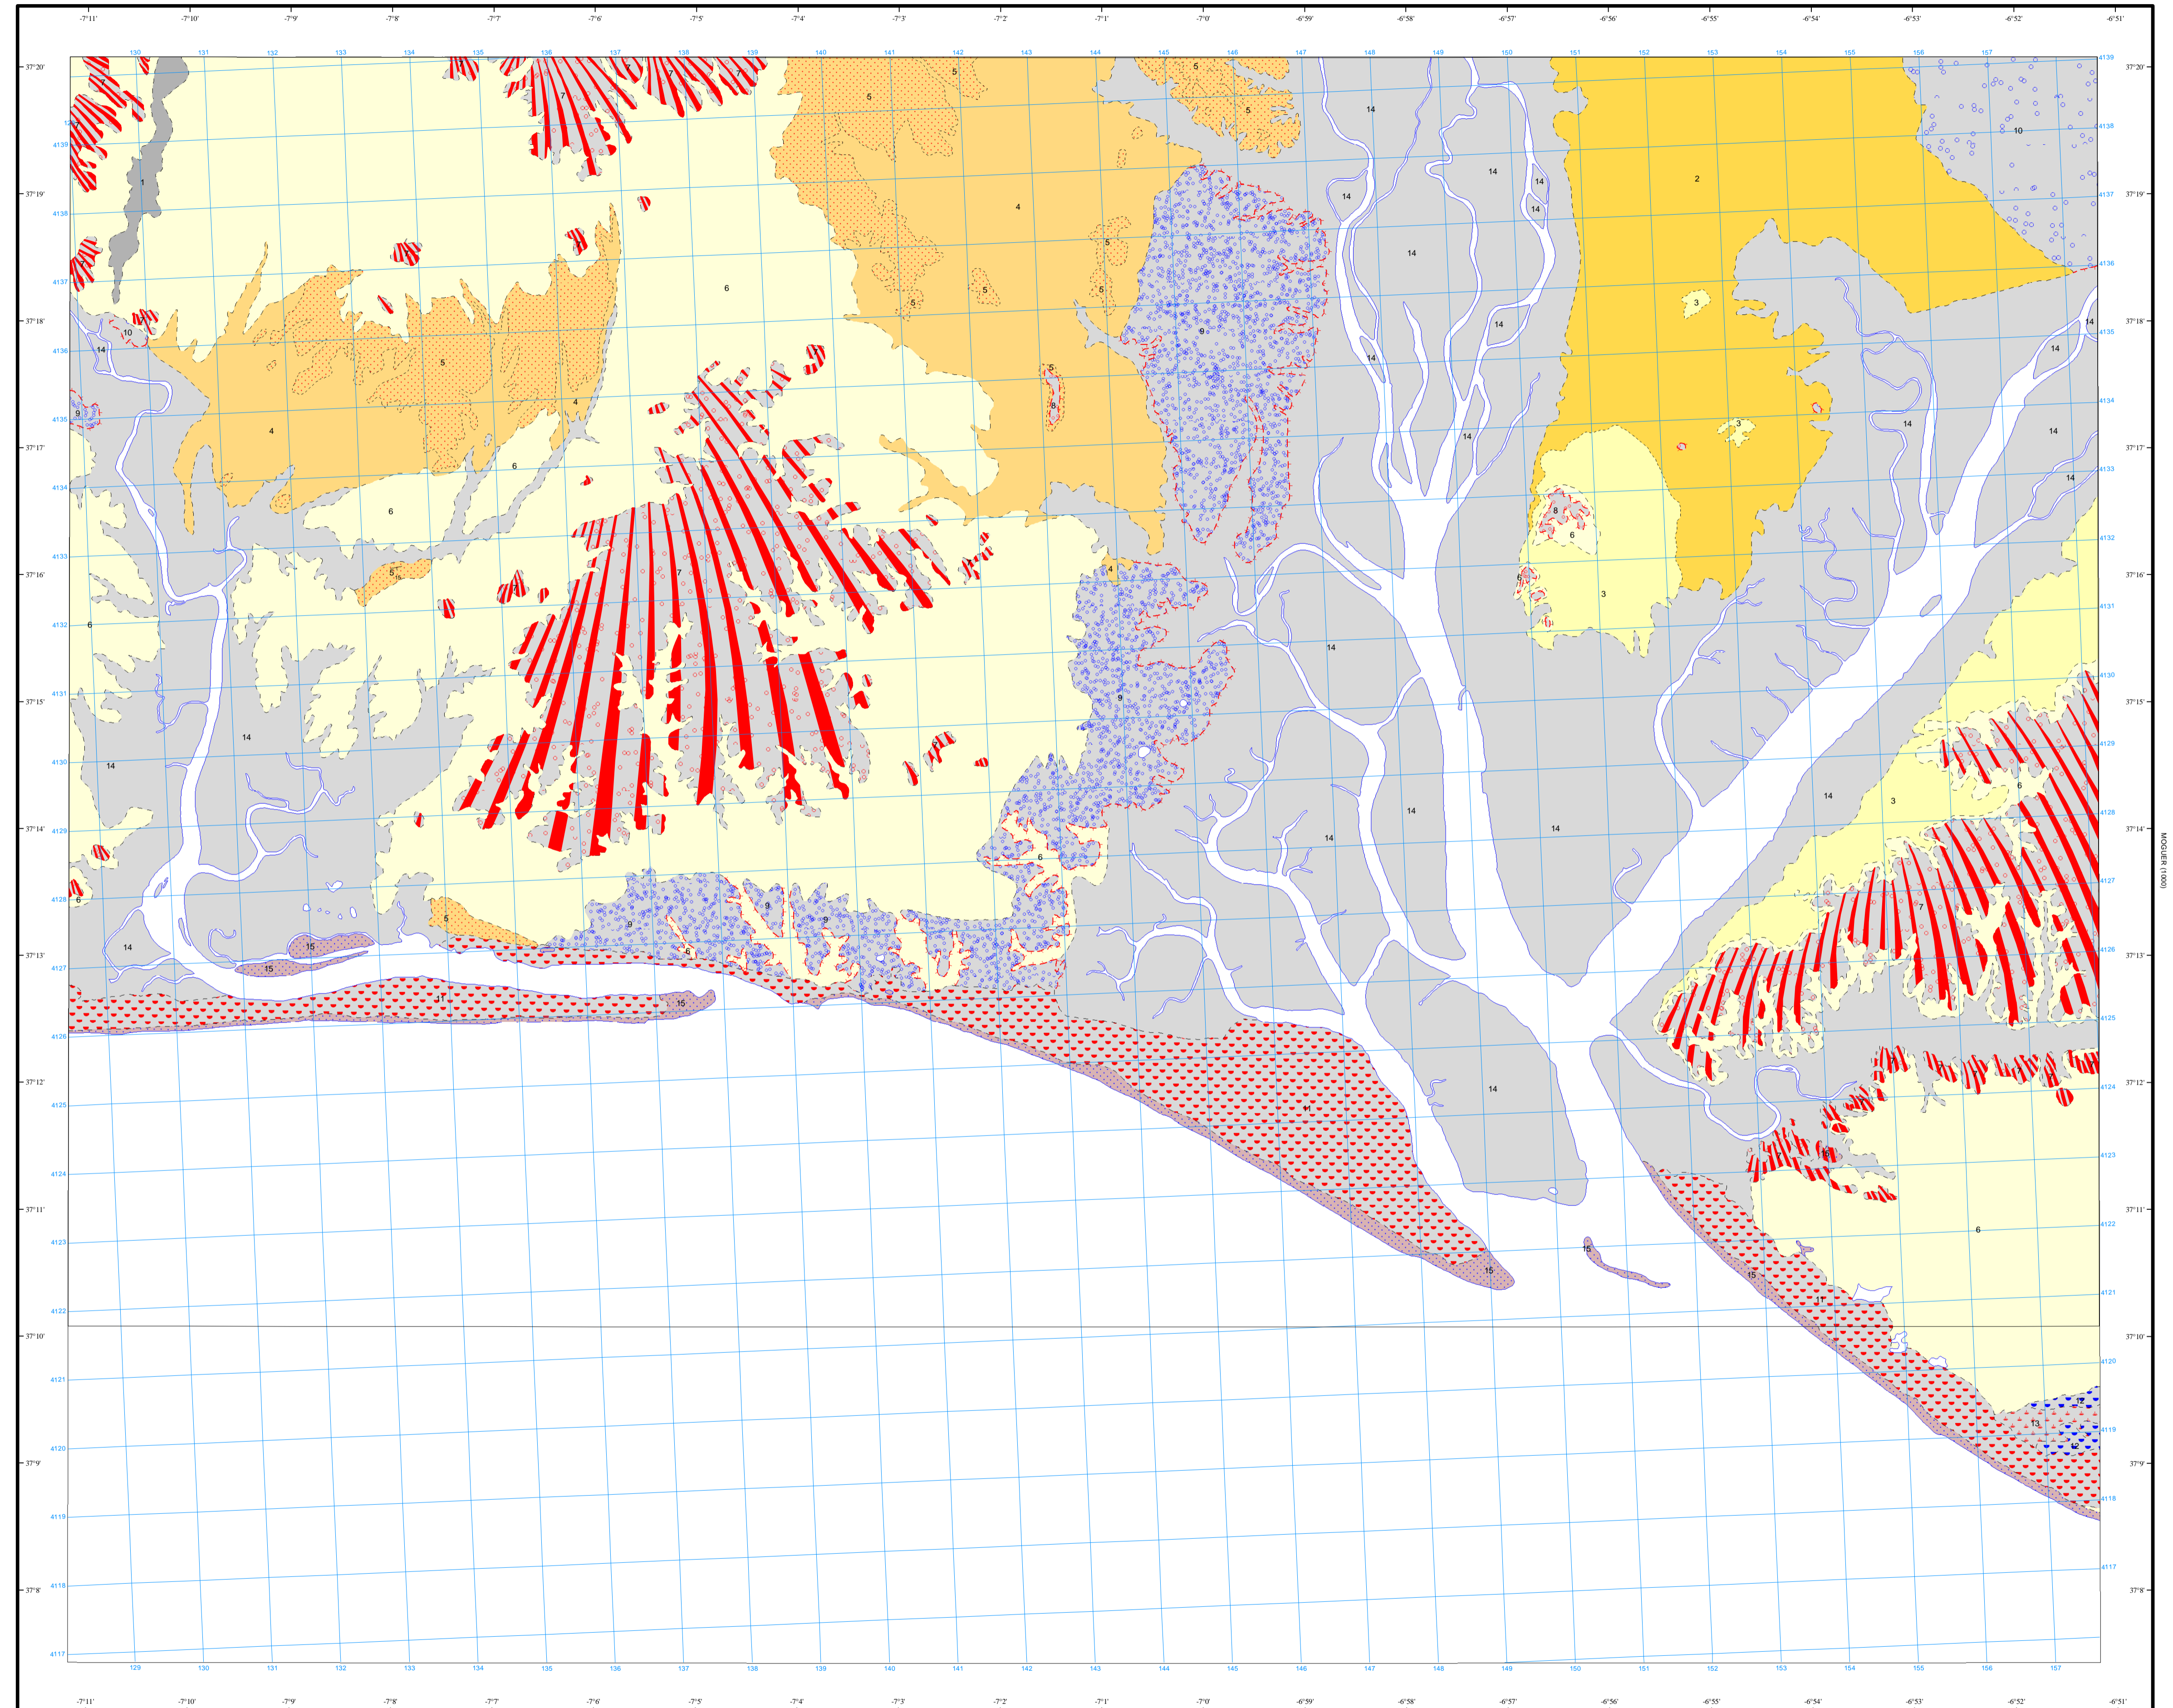

MAPA GEOLÓGICO DE ESPAÑA

Escala 1:50.000

Instituto Geológico
y Minero de España

HUELVA

999

09-41

LEYENDA

CART.	TERC.	INE.	NEOCENO	IND.	SUP.	ANDALUCIENSE	CUATERNARIO	
							14	15
							14	15
							13	
							12	
							11	
							10	
							9	
							8	
							7	
							6	
							5	
							4	
							3	
							2	
							1	

- 15 Arenas
- 14 Limos y arenas
- 13 Turba
- 12 Arenas
- 11 Arenas
- 10 Gravas, arenas, limos y arcillas
- 9 Gravas, arenas, limos y arcillas
- 8 Gravas, arenas, limos y arcillas
- 7 Conglomerados
- 6 Arenas
- 5 Arenas
- 4 Margas
- 3 Limos amarillos
- 2 Margas azules
- 1 Pizarras y grawackas

SÍMBOLOS CONVENCIONALES

-----	Contacto concordante	-----	Contacto discordante
-----	Contacto discordante supuesto	-----	Limite de terraza
-----	Estratificación		

Área de Sistemas de Información Geocientífica

Escala 1:50.000

NORMAS, DIRECCIÓN Y SUPERVISIÓN DEL I.G.M.E.
AÑO DE REALIZACIÓN DE LA CARTOGRAFÍA GEOLÓGICA: 1973
Autores: T. de Torres (ENADIMSA)
Dirección y supervisión: (IGME)