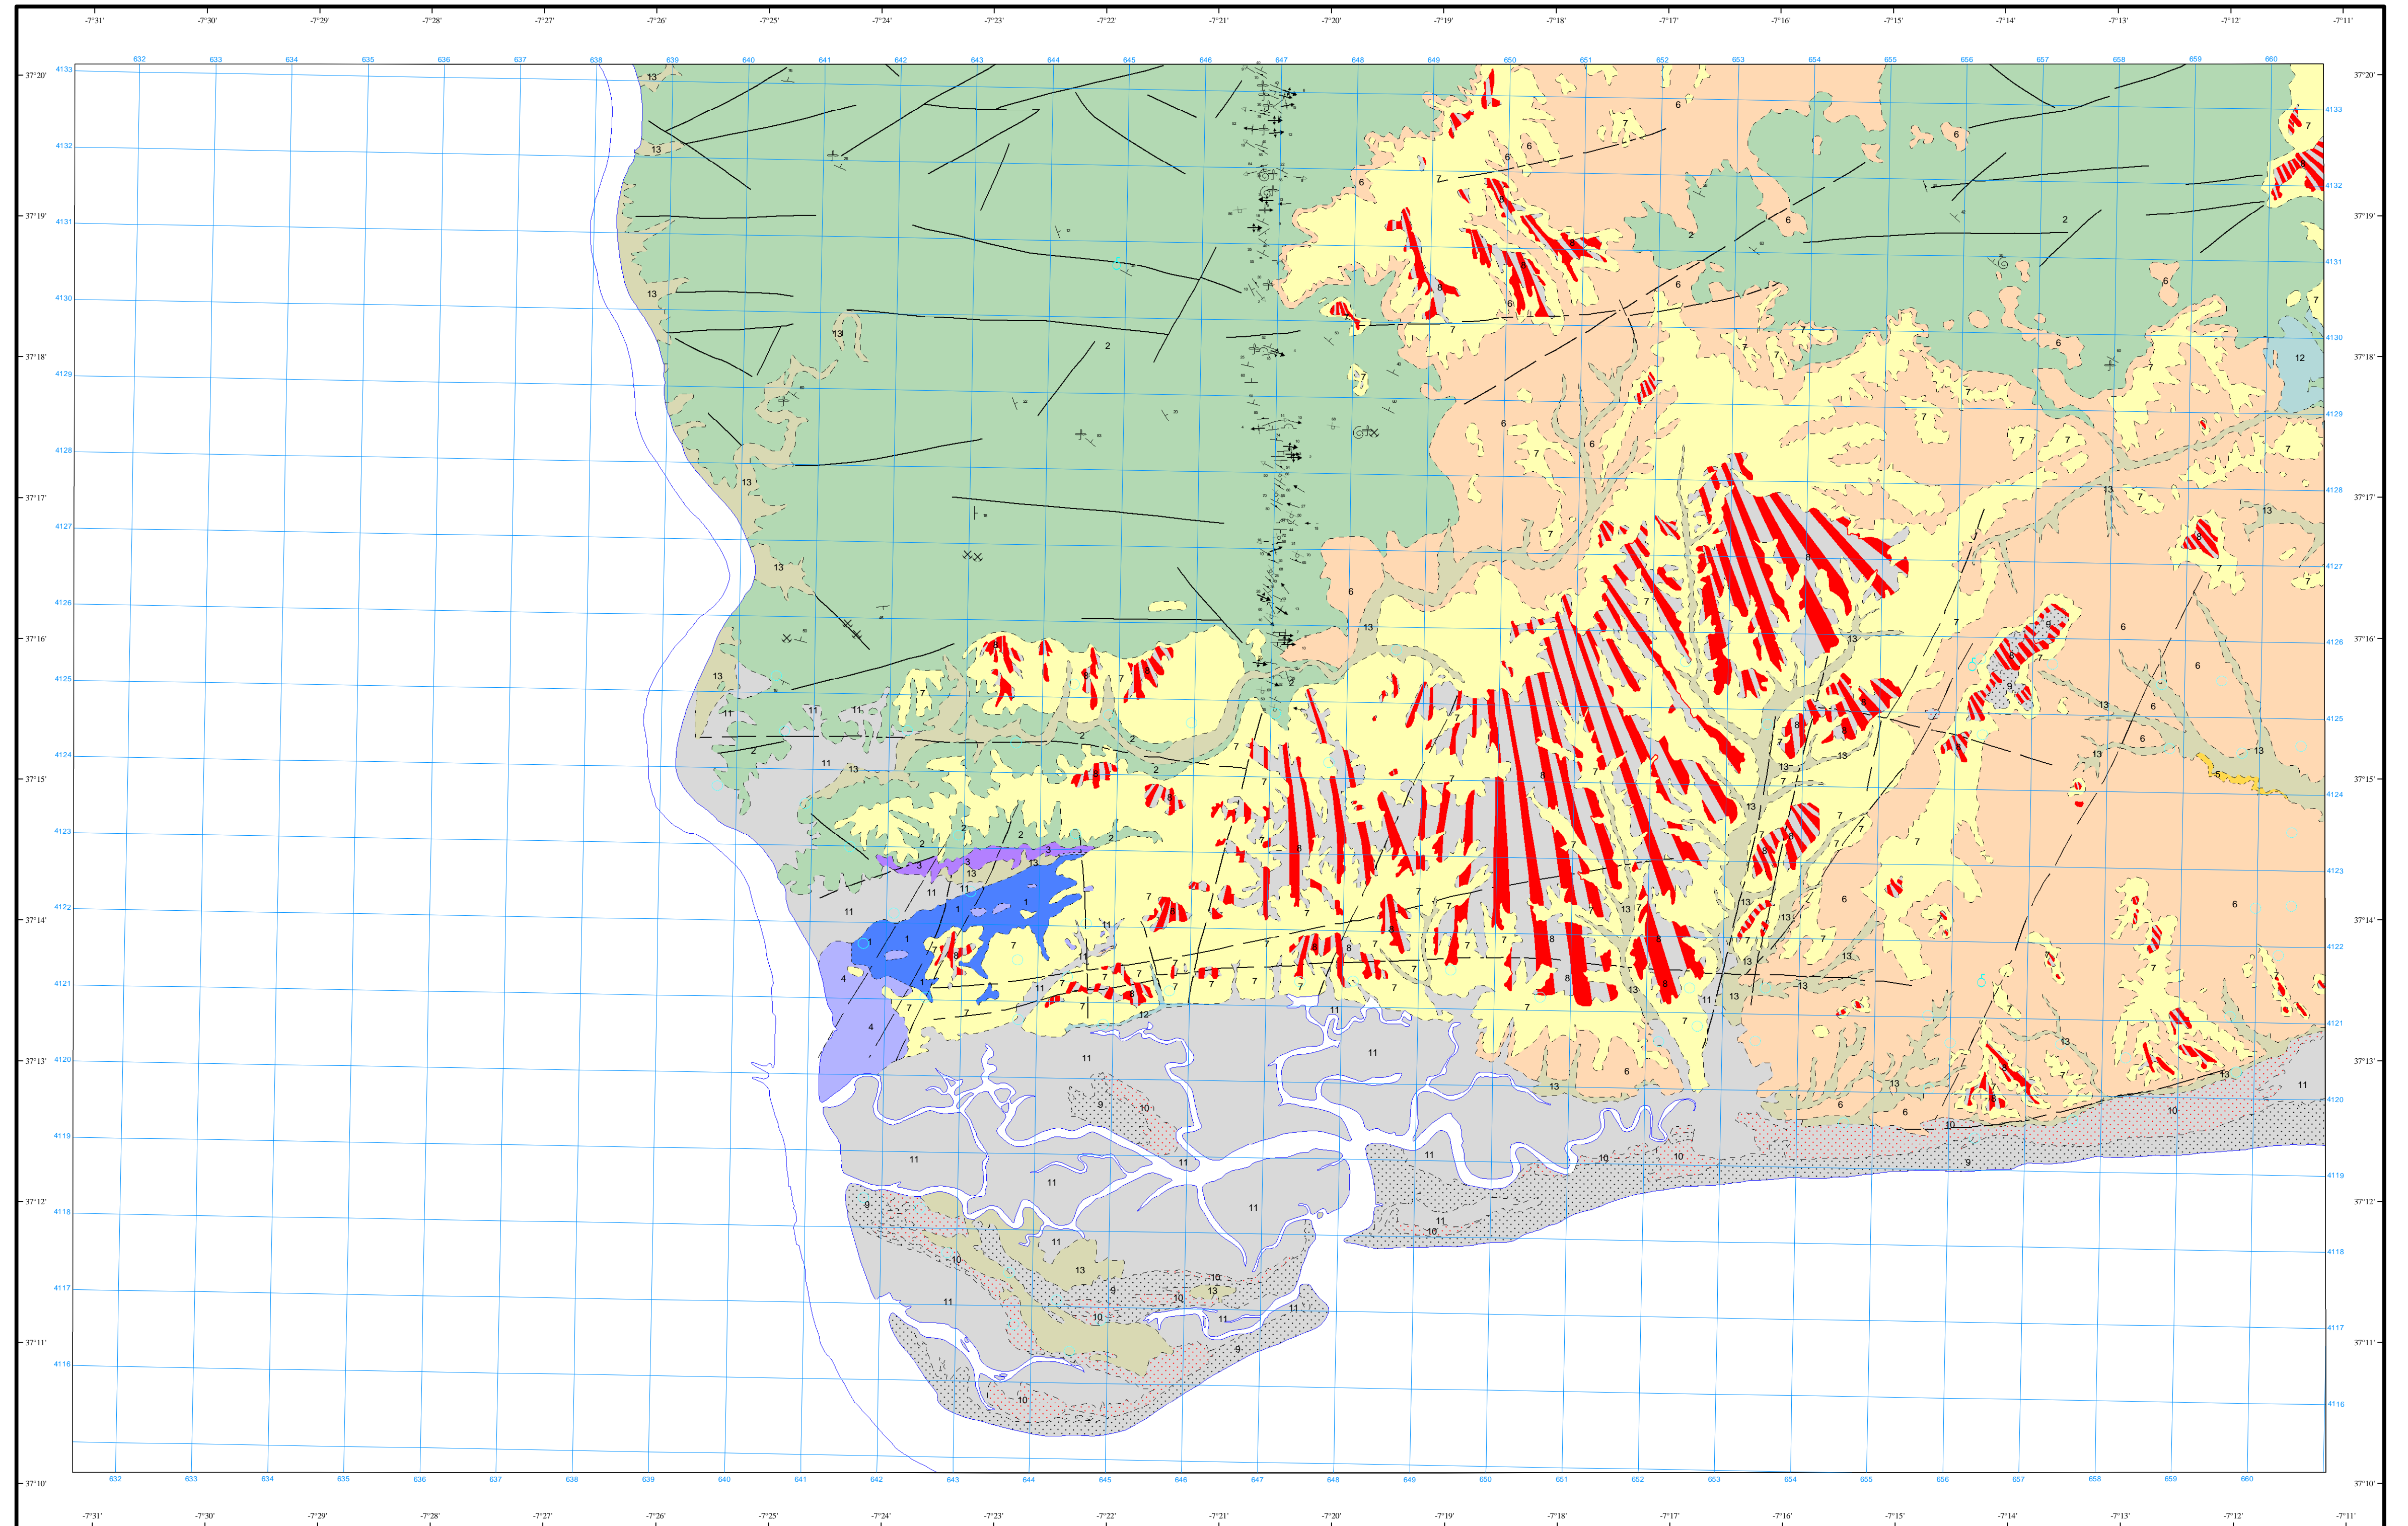

SÍMBOLOS CONVENCIONALES

Escala 1:50.000

NORMAS, DIRECCIÓN Y SUPERVISIÓN DEL I.G.M.E
AÑO DE REALIZACIÓN DE LA CARTOGRAFÍA GEOLÓGICA: 1979
Autores : F. Leyva Cabello (ENADIMSA)
J. Ramírez Copeiro del Villar (ENADIMSA)
Dirección y supervisión : C. Quesada (IGME)