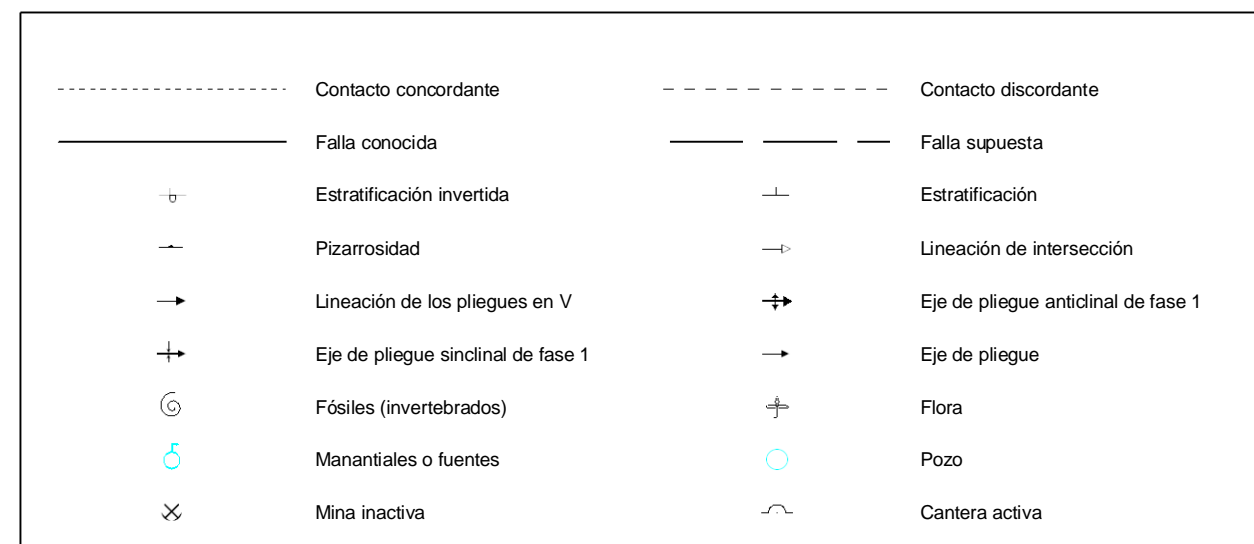

SÍMBOLOS CONVENCIONALES

Escala 1:50.000

NORMAS, DIRECCIÓN Y SUPERVISIÓN DEL I.G.M.E
AÑO DE REALIZACIÓN DE LA CARTOGRAFÍA GEOLÓGICA: 1979
Autores : F. Leyva Cabello (ENADIMSA)
J. Ramírez Copeiro del Villar (ENADIMSA)
Dirección y supervisión : C. Quesada (IGME)