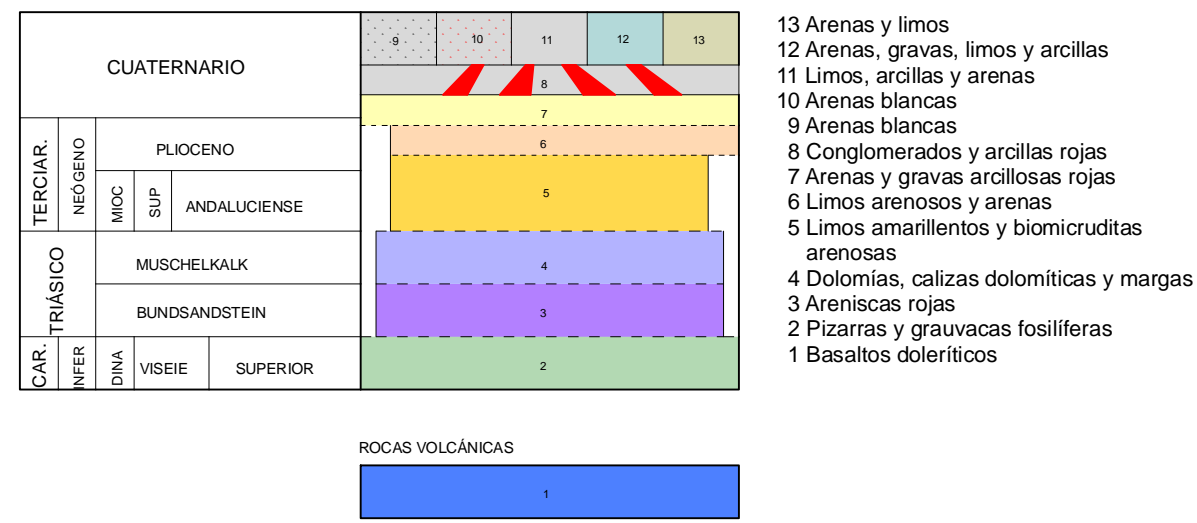

MAPA GEOLÓGICO DE ESPAÑA

Escala 1:50.000

Instituto Geológico
y Minero de España

AYAMONTE

998

08-41

LEYENDA