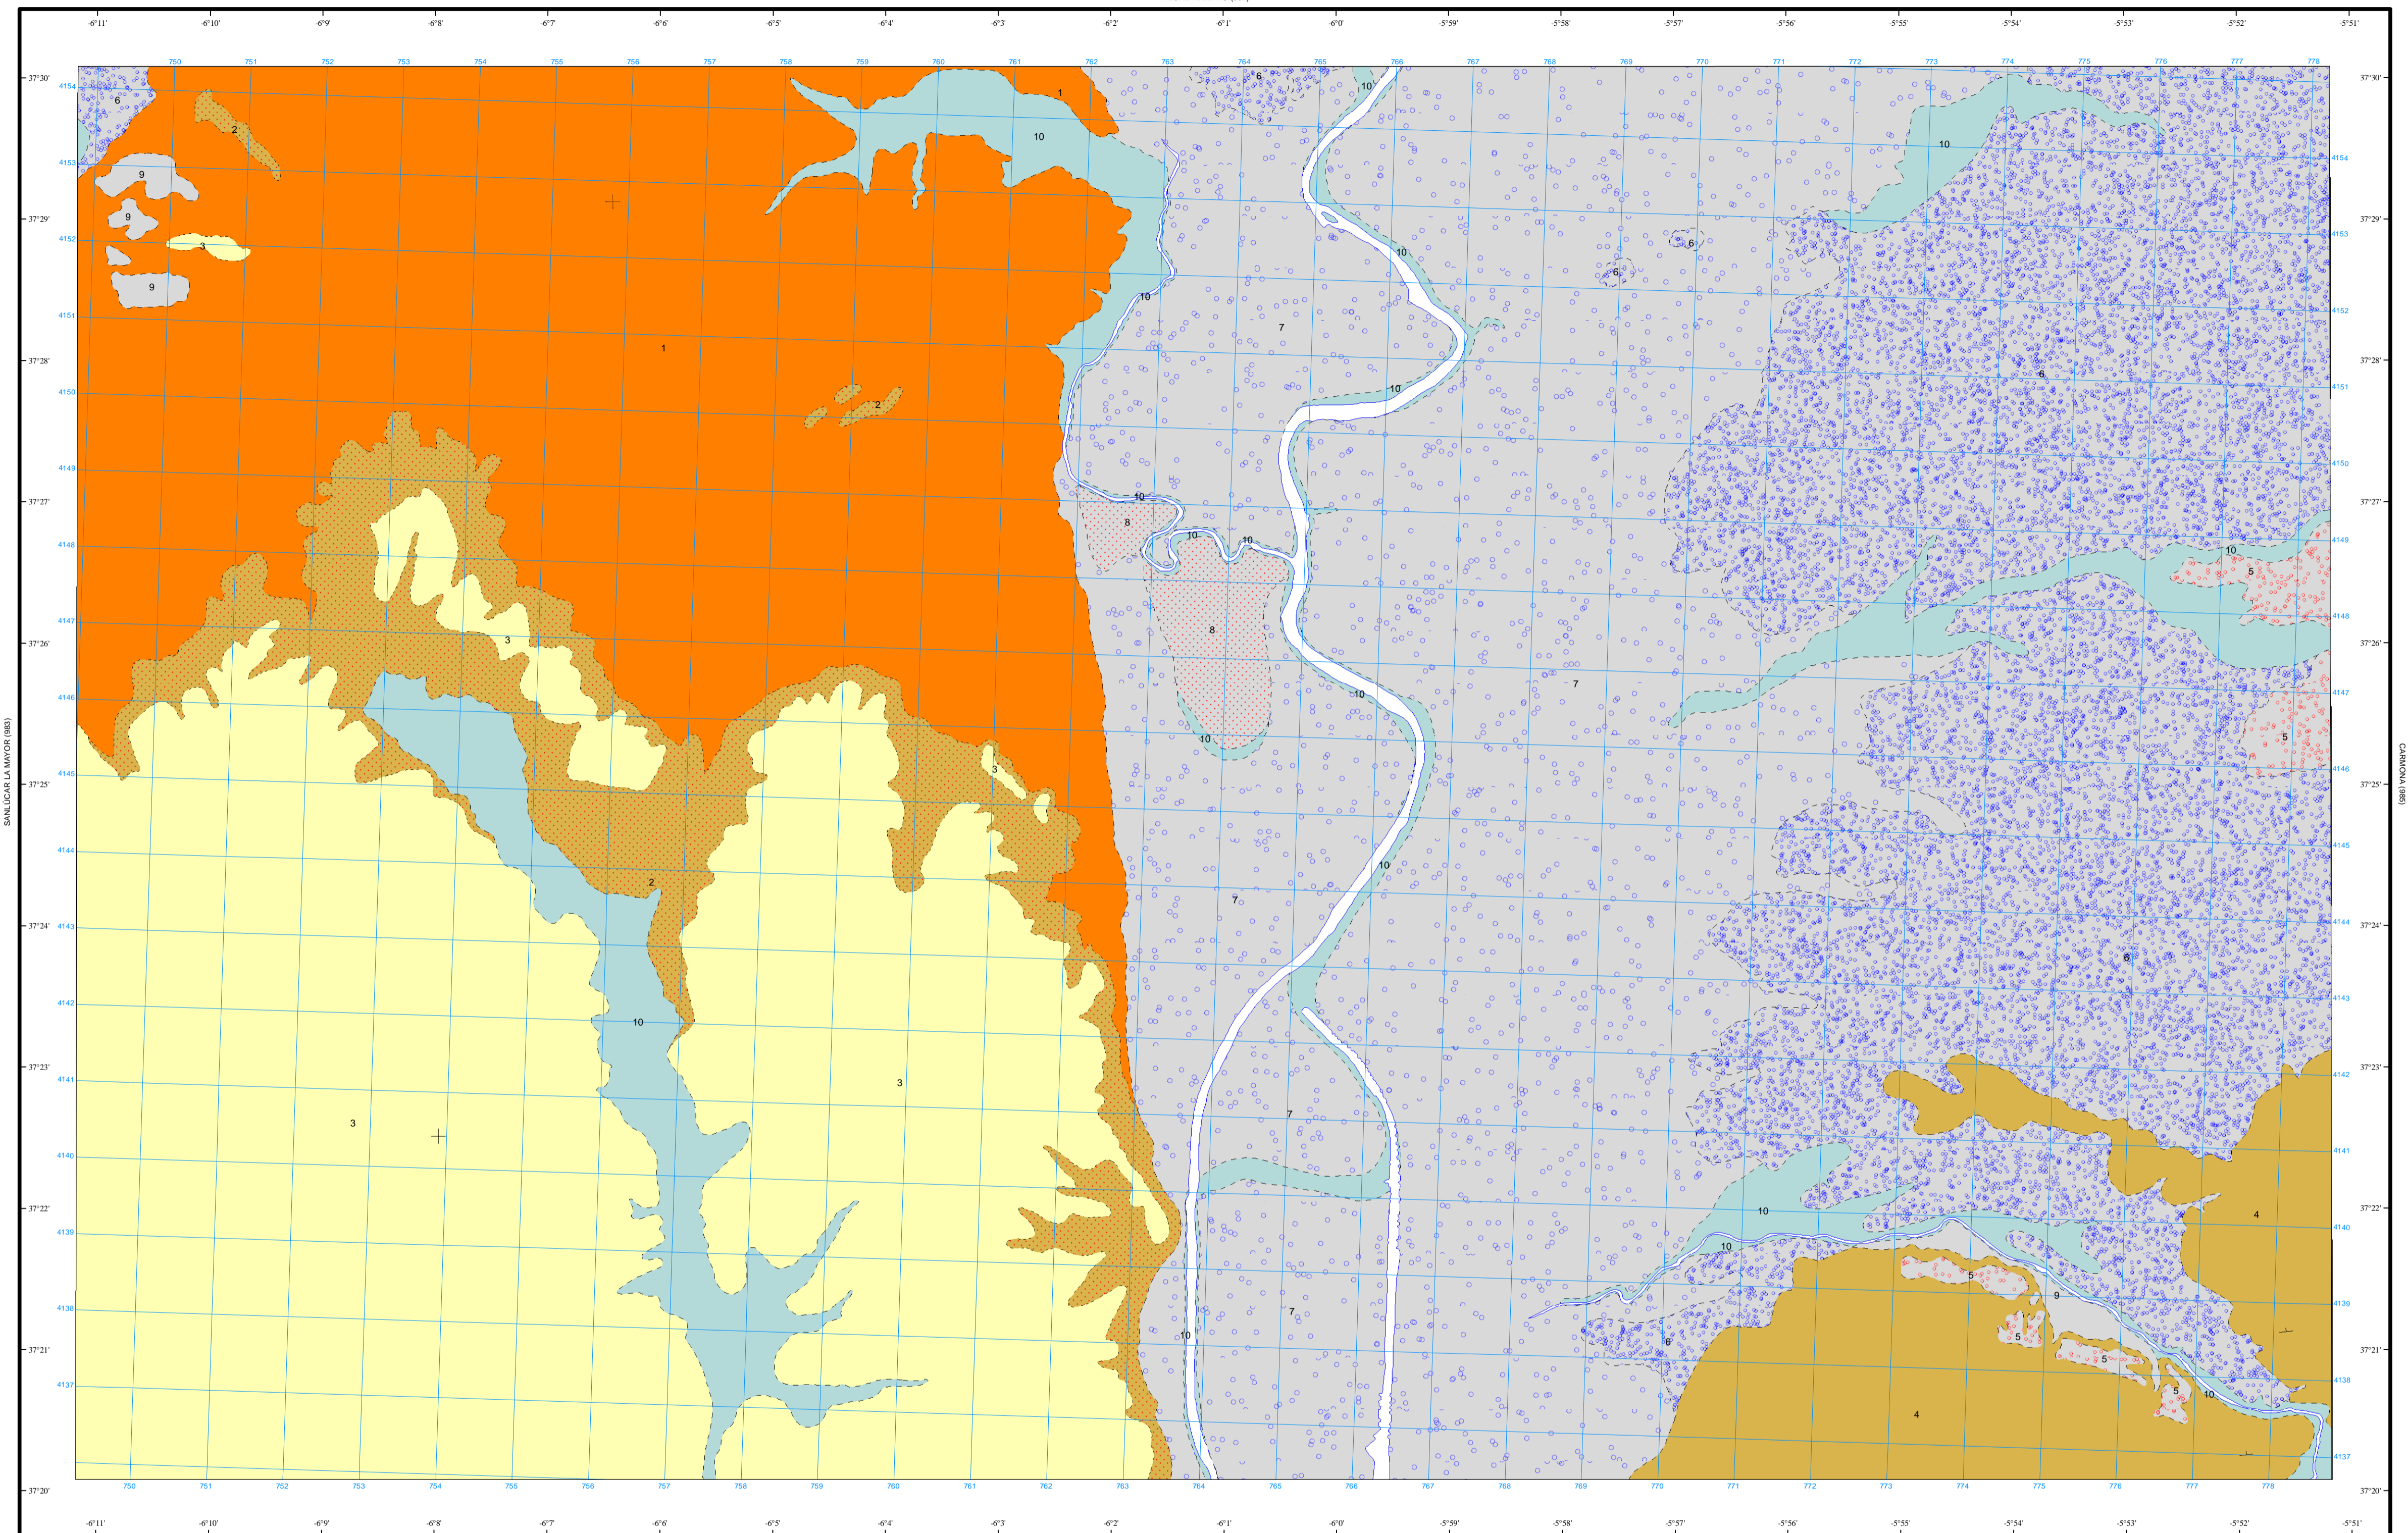

MAPA GEOLÓGICO DE ESPAÑA

Escala 1:50.000

Instituto Geológico
y Minero de España

SEVILLA

984

12-40

LEYENDA

SÍMBOLOS CONVENCIONALES

Área de Sistemas de Información Geocientífica

DOS HERMANAS (1002)

Escala 1:50.000

Proyección y Cuadrícula UTM. Elipsoide Internacional. Huso 29

NORMAS, DIRECCIÓN Y SUPERVISIÓN DEL I.G.M.E
AÑO DE REALIZACIÓN DE LA CARTOGRAFÍA GEOLÓGICA: 1973
Autor : T. de Torres (ENADIMSA)
Dirección y supervisión : (IGME)