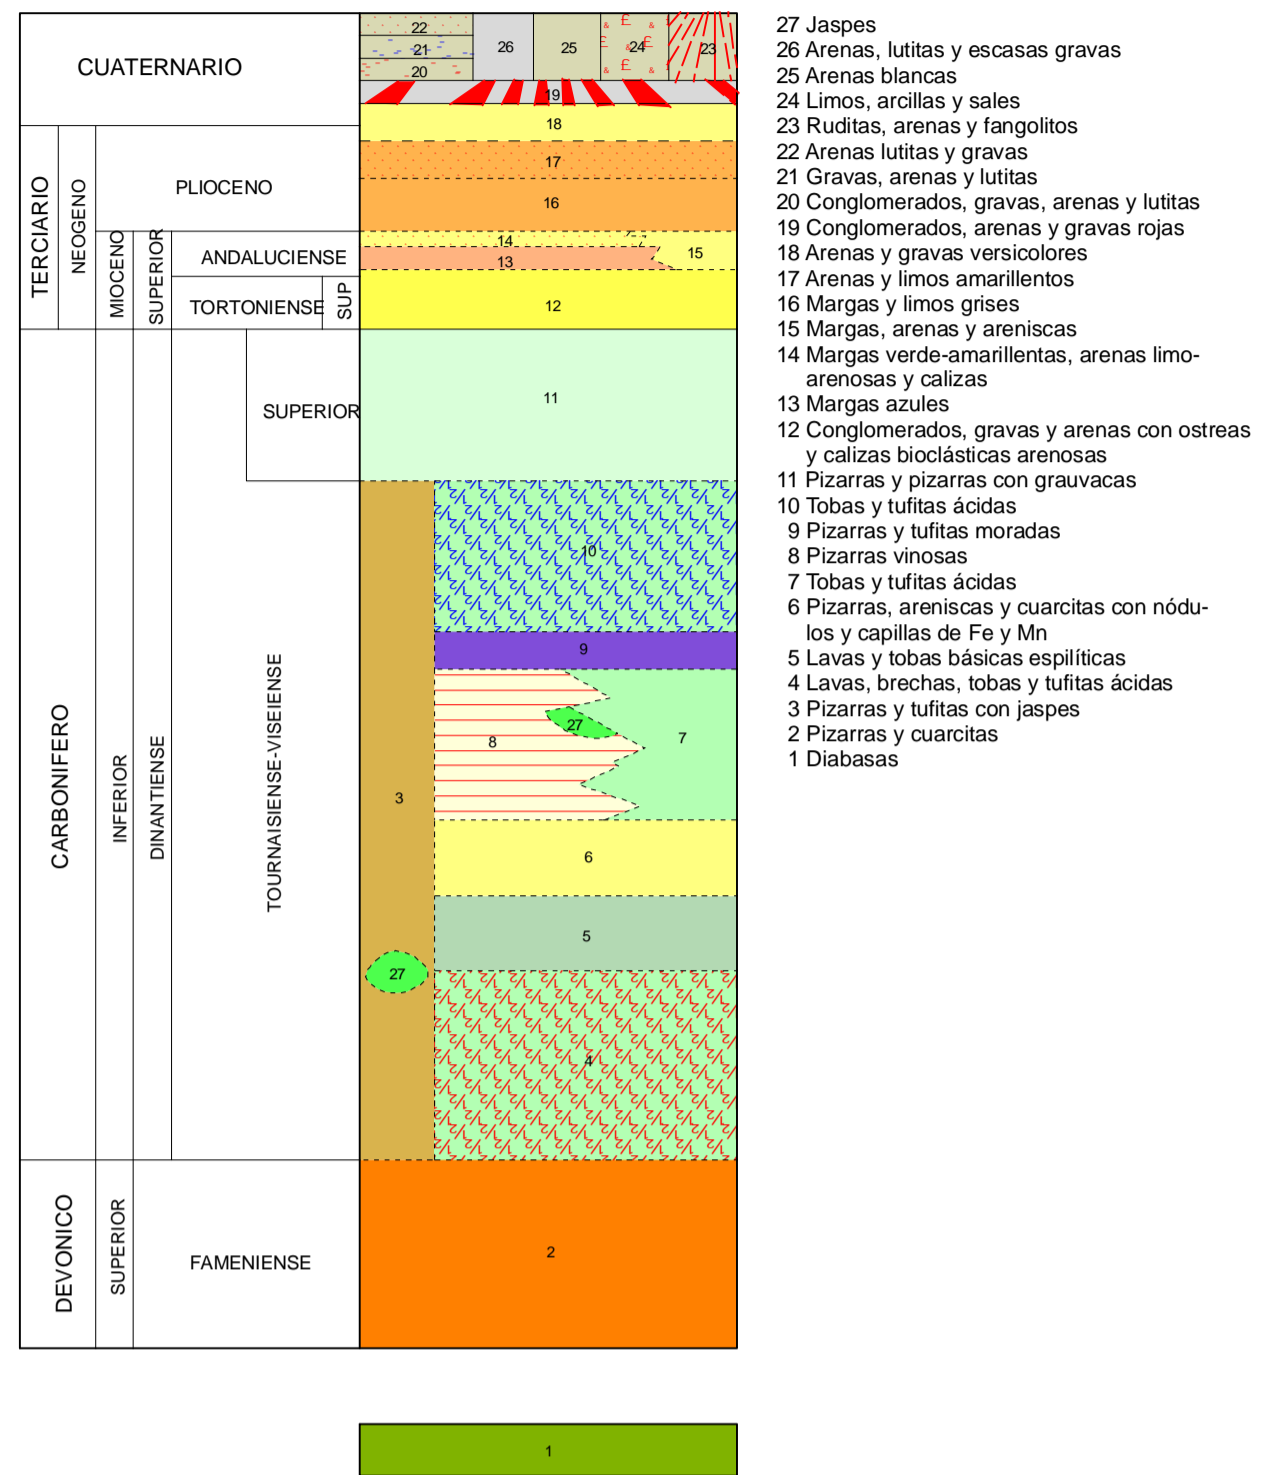

MAPA GEOLÓGICO DE ESPAÑA

Escala 1:50.000

Instituto Geológico
y Minero de España

GIBRALEÓN

981

09-40

LEYENDA