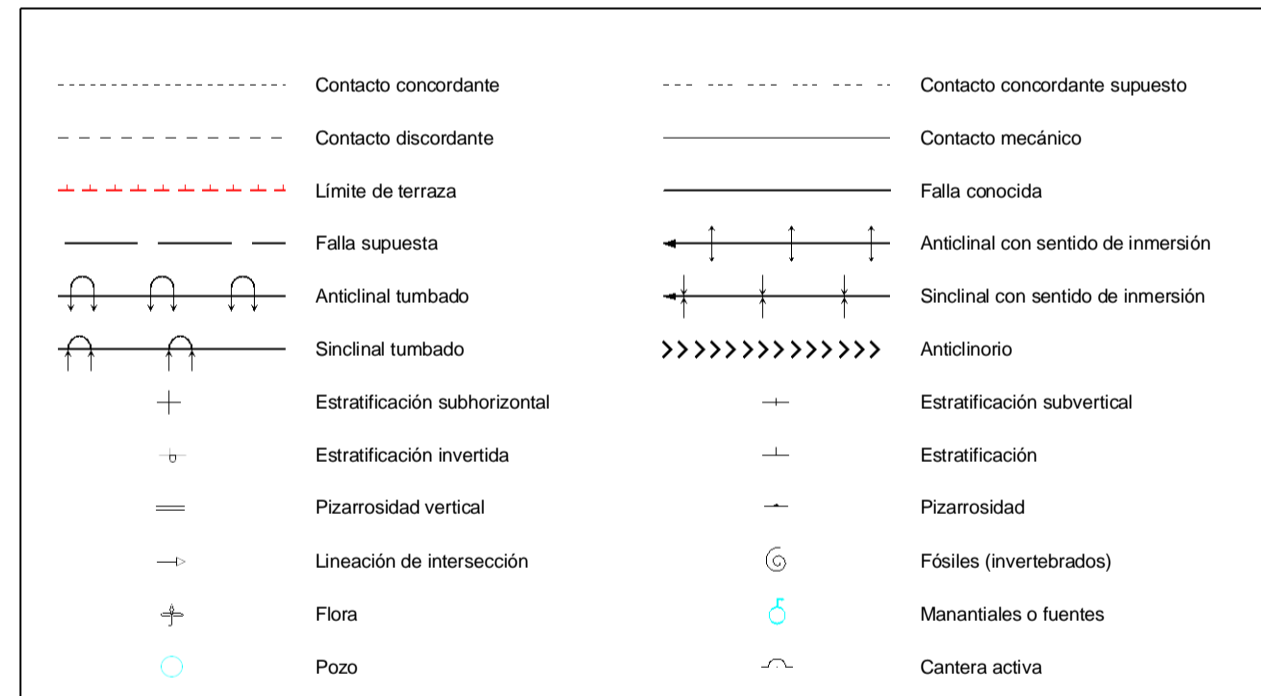

SÍMBOLOS CONVENCIONALES

Escala 1:50.000

NORMAS, DIRECCIÓN Y SUPERVISIÓN DEL I.G.M.E
AÑO DE REALIZACIÓN DE LA CARTOGRAFÍA GEOLÓGICA: 1979

Autores : F. Fernández Alonso (THACSA)
A. Santos Bonaño (THACSA)
F. Leyva Cabello (ENADIMSA)

Dirección y supervisión : C. Quesada (IGME)