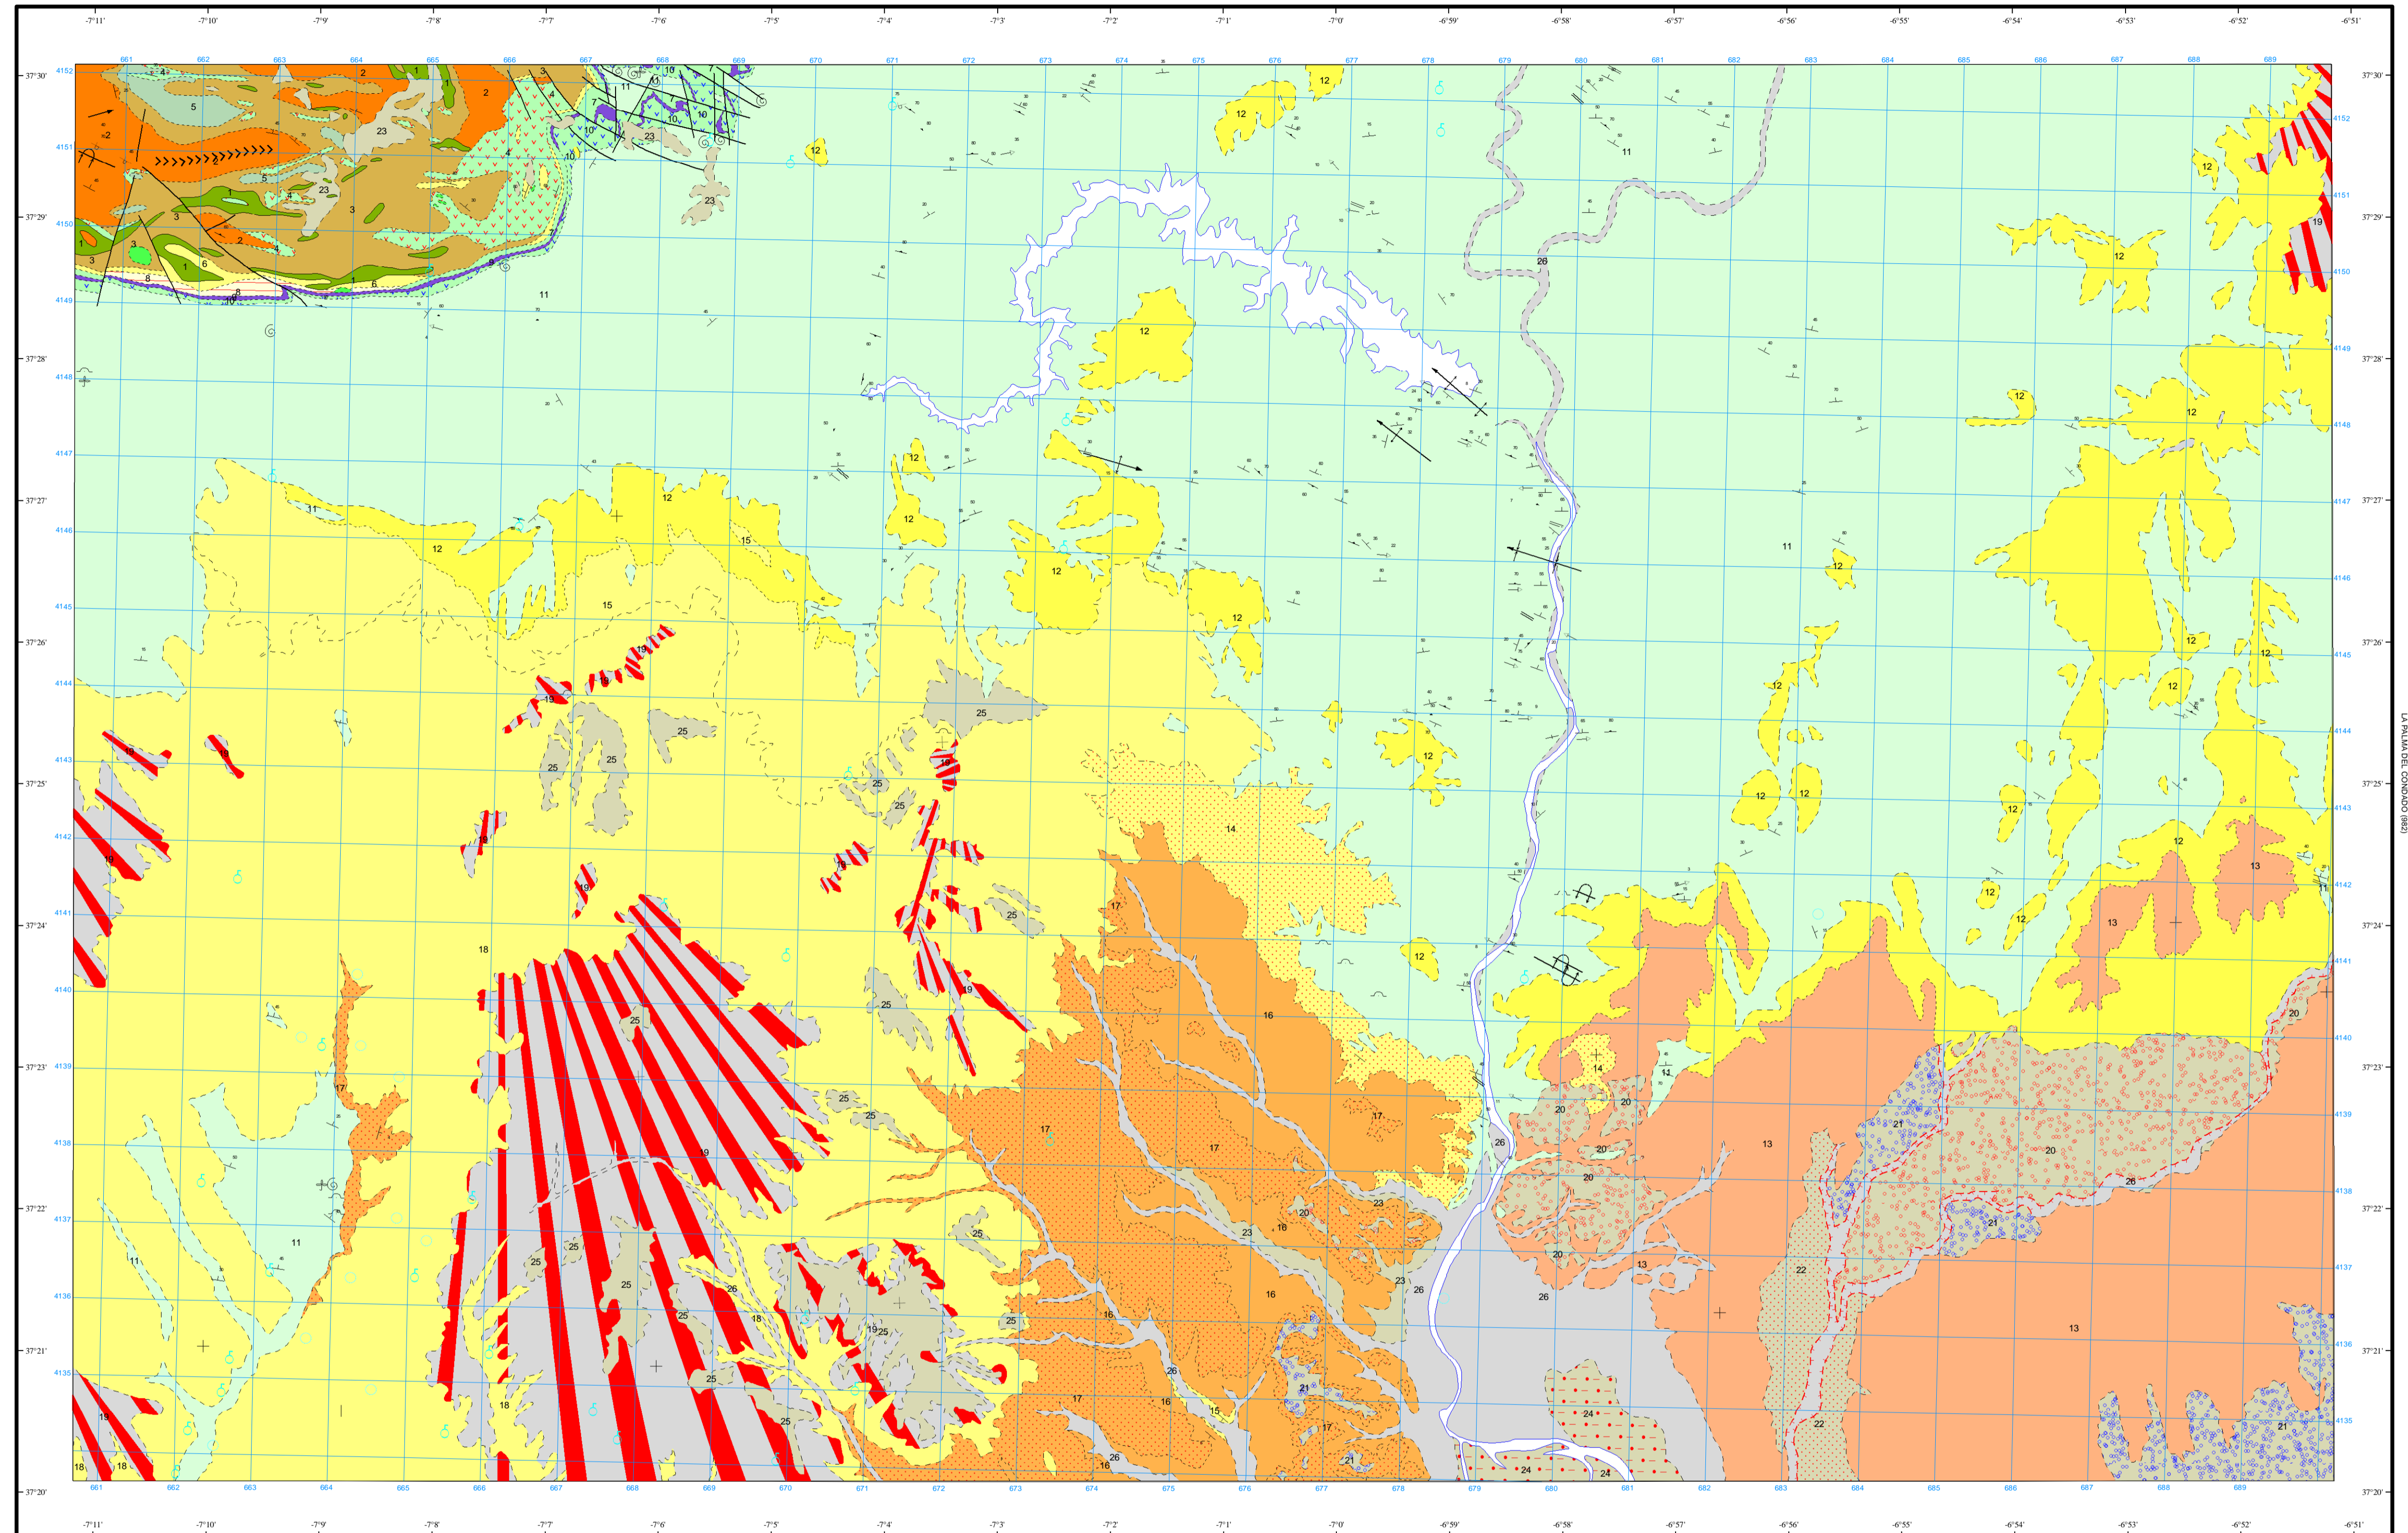

SÍMBOLOS CONVENCIONALES

Escala 1:50.000

NORMAS, DIRECCIÓN Y SUPERVISIÓN DEL I.G.M.E
AÑO DE REALIZACIÓN DE LA CARTOGRAFÍA GEOLÓGICA: 1979

Autores : F. Fernández Alonso (THACSA)
A. Santos Bonaño (THACSA)
F. Leyva Cabello (ENADIMSA)

Dirección y supervisión : C. Quesada (IGME)