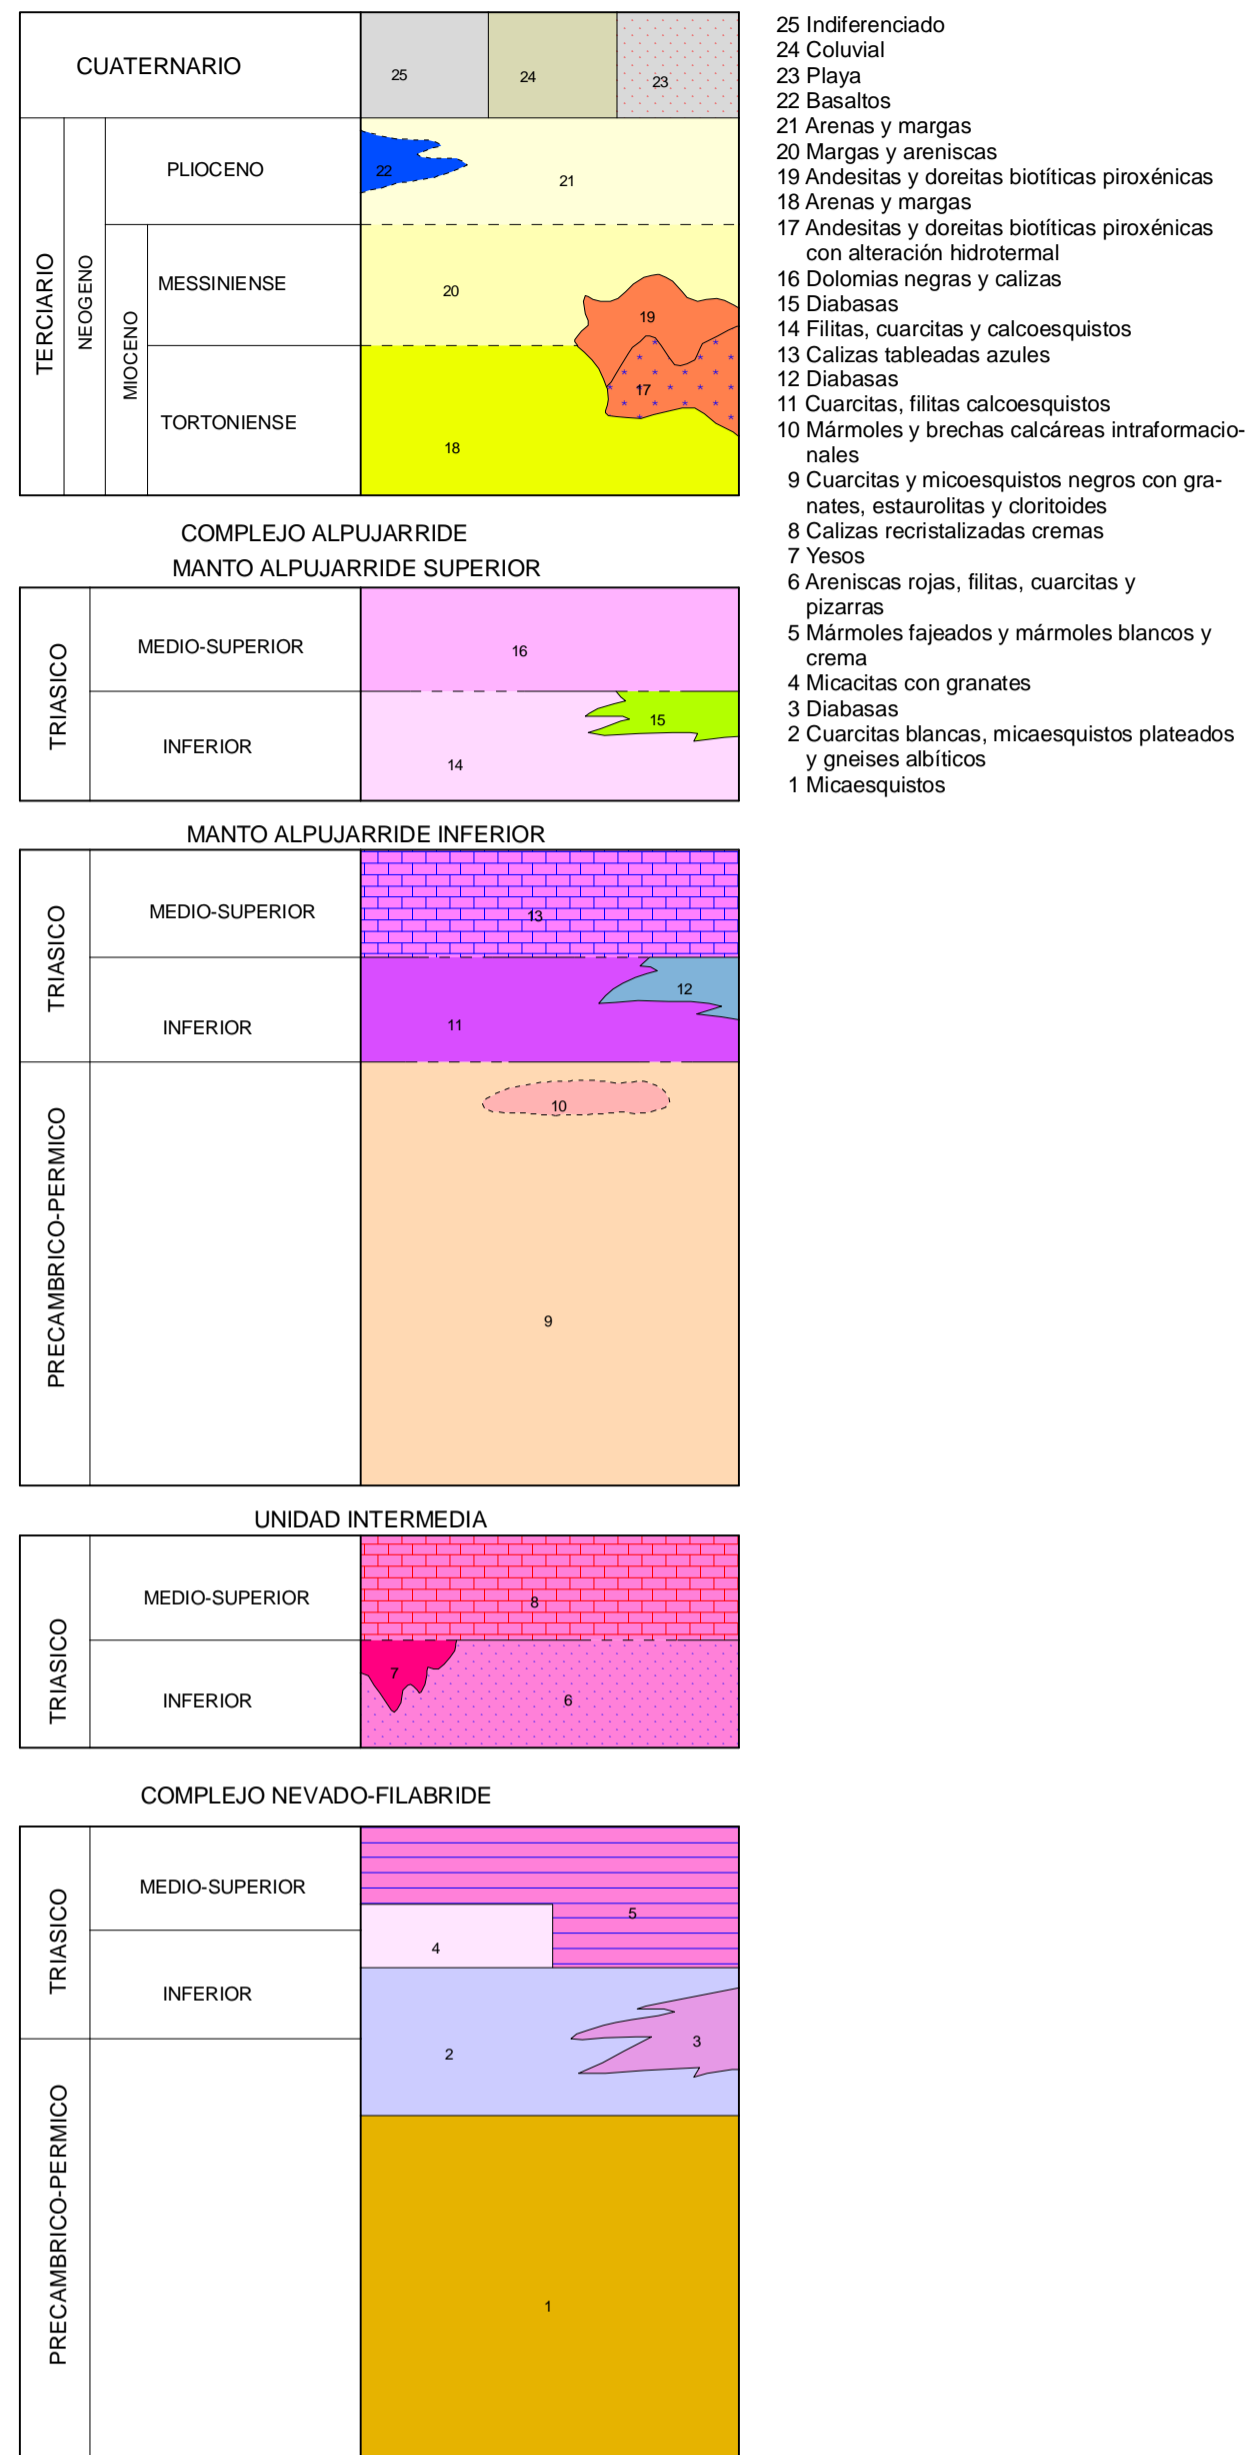

MAPA GEOLÓGICO DE ESPAÑA

Escala 1:50.000

Instituto Geológico y Minero de España

CARTAGENA

977

27-39

LEYENDA