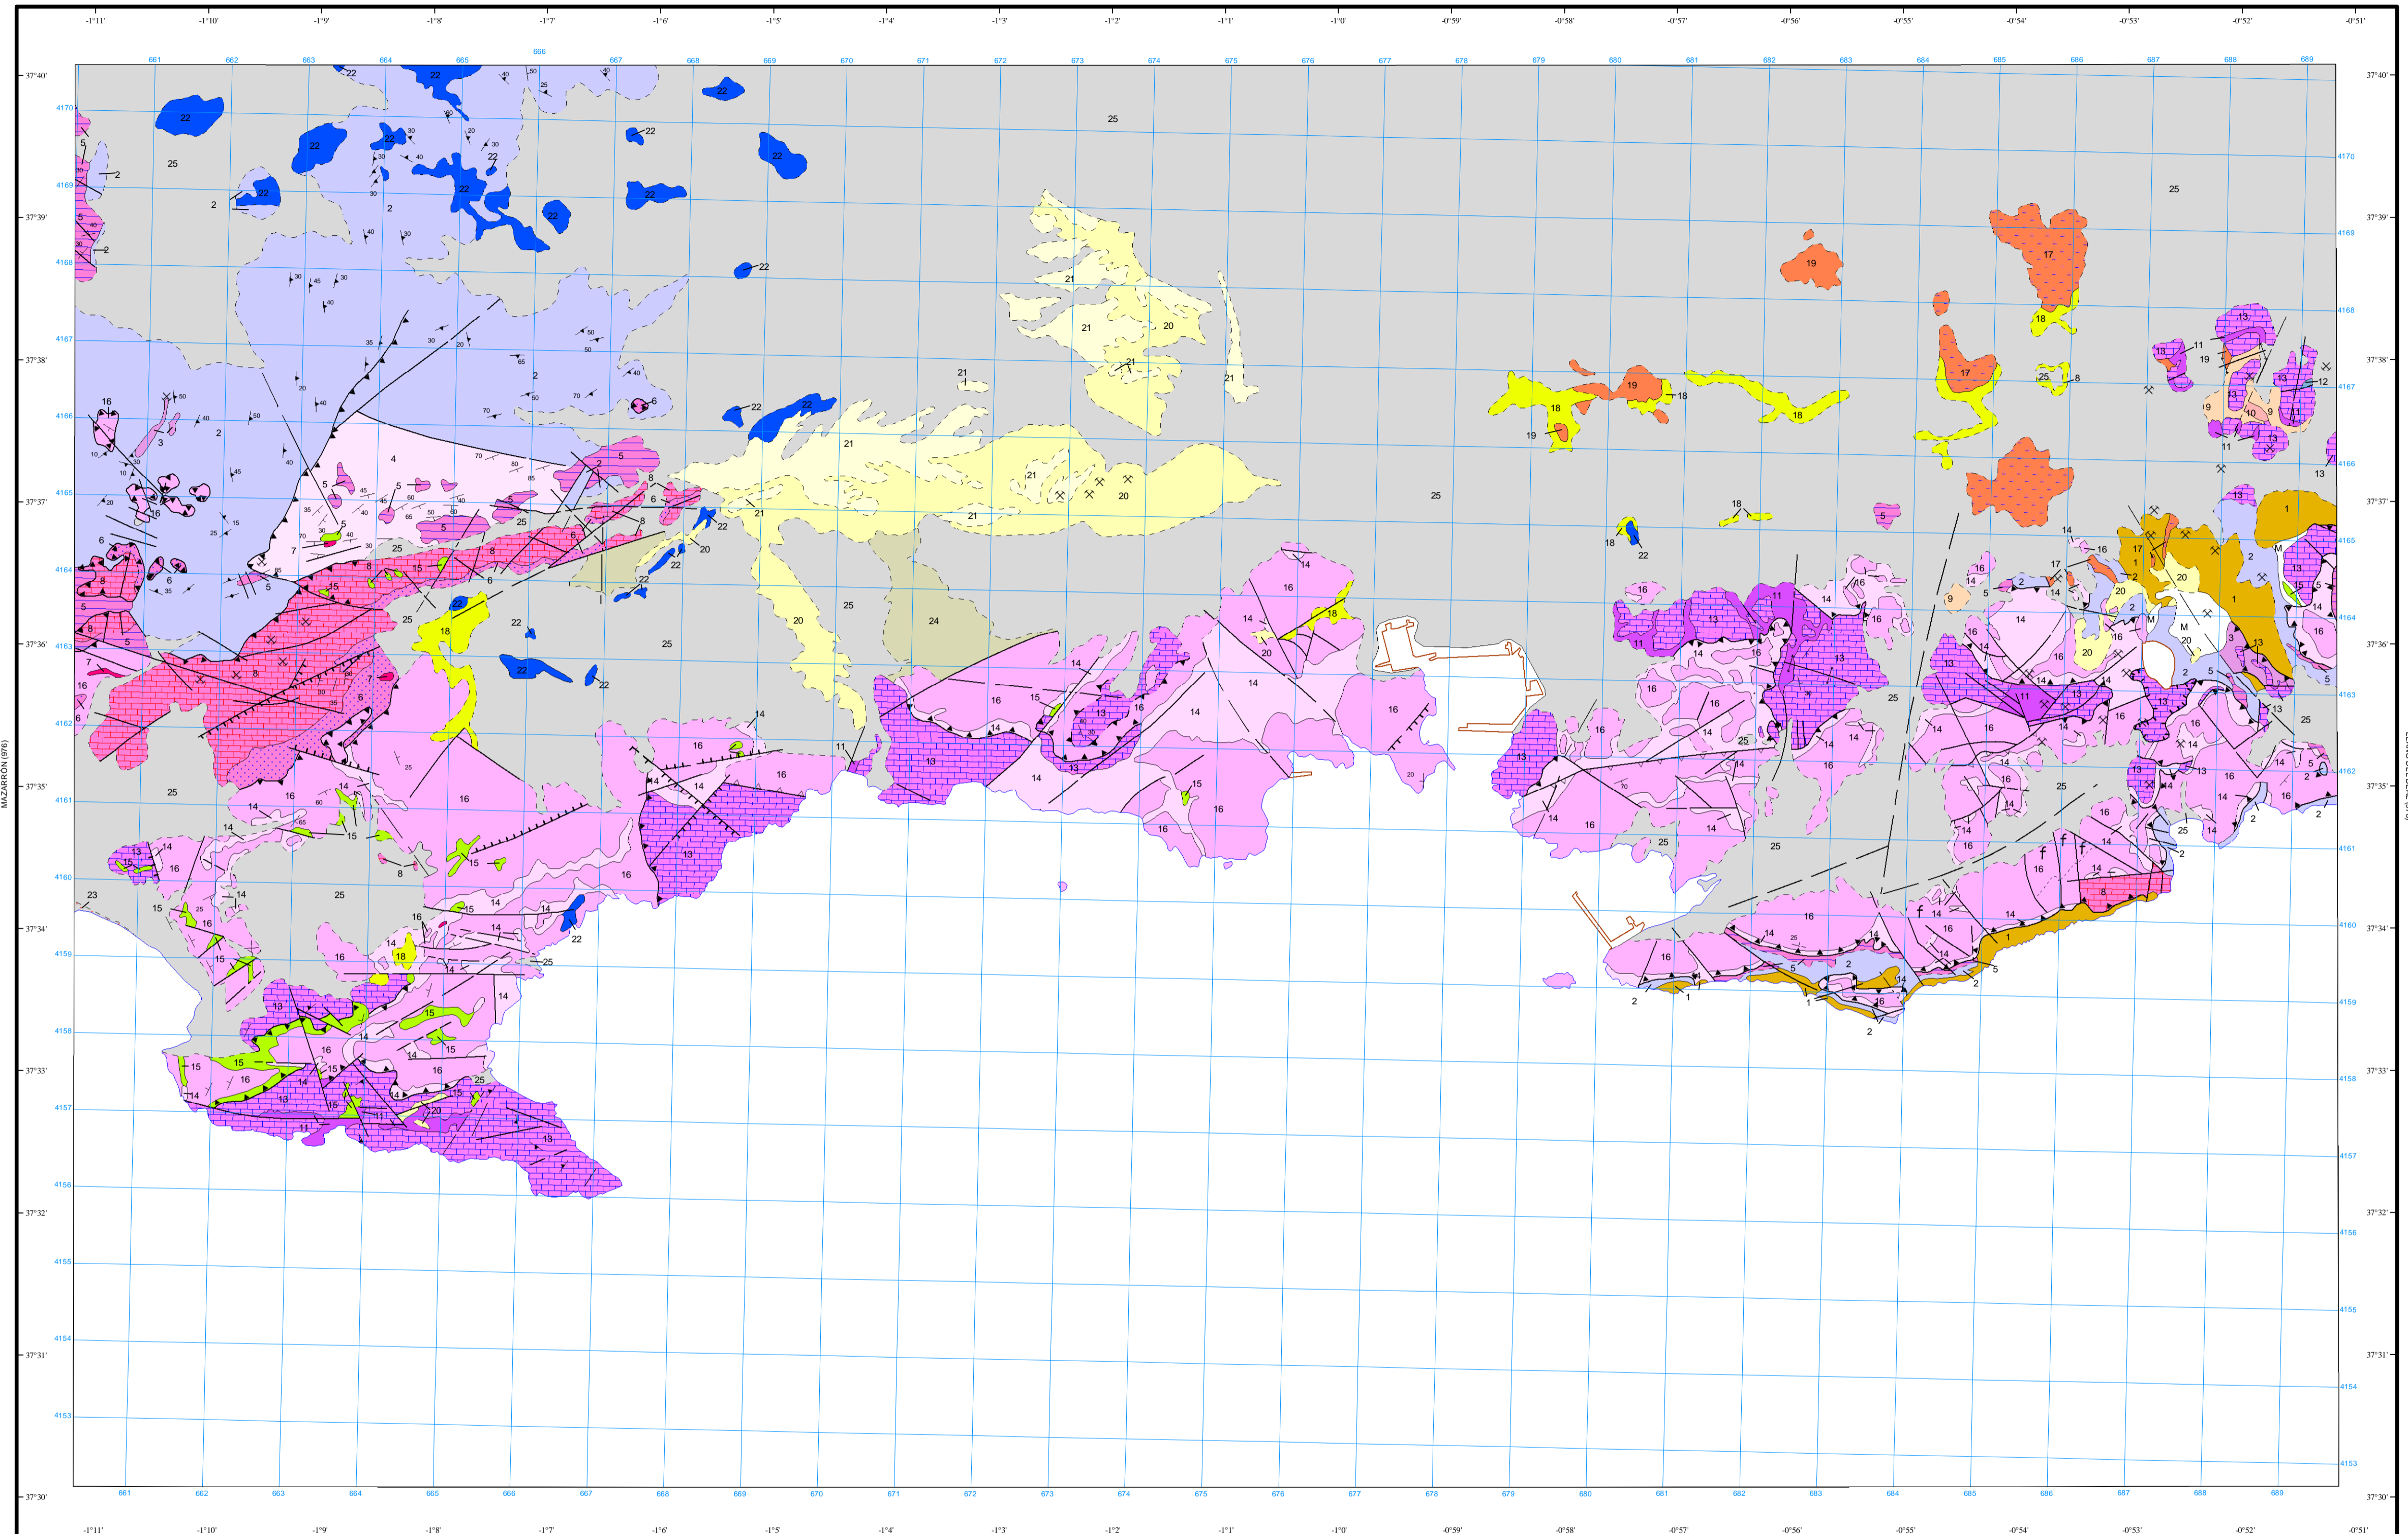

MAPA GEOLÓGICO DE ESPAÑA

Escala 1:50.000

Instituto Geológico y Minero de España

CARTAGENA

977

27-39

LEYENDA