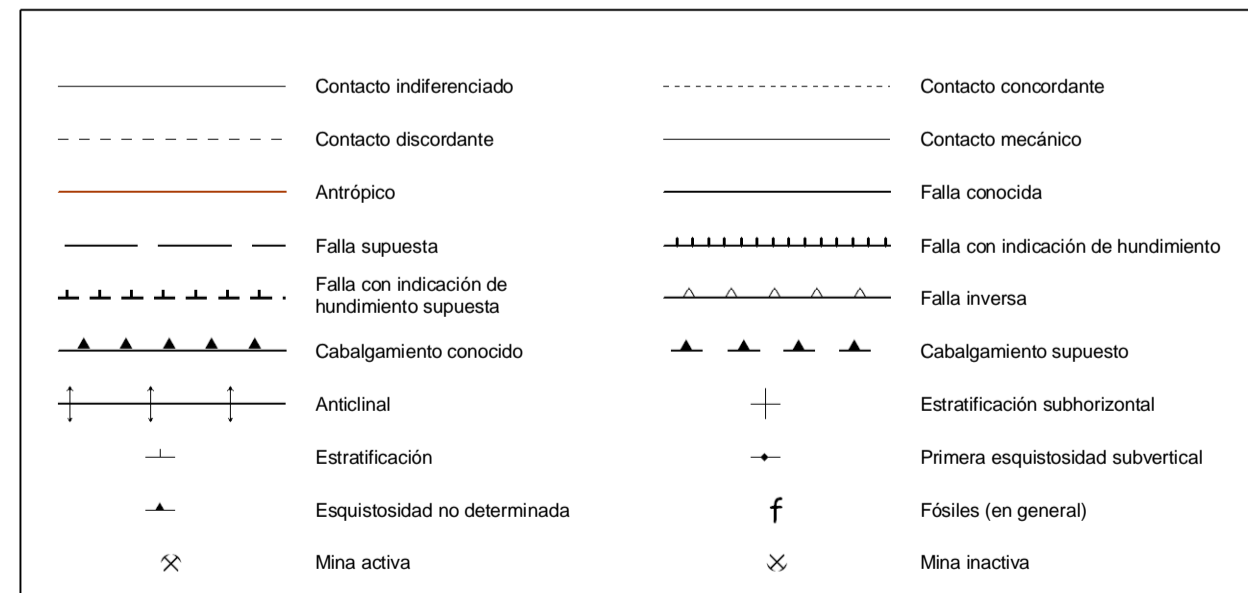

SIMBOLOS CONVENCIONALES

Escala 1:50.000

Proyección y Cuadrícula UTM. Elipsoide Internacional. Huso 30

NORMAS, DIRECCIÓN Y SUPERVISIÓN DEL I.G.M.E.
AÑO DE REALIZACIÓN DE LA CARTOGRAFÍA GEOLÓGICA: 1972

Dirección y supervisión : (IGME)