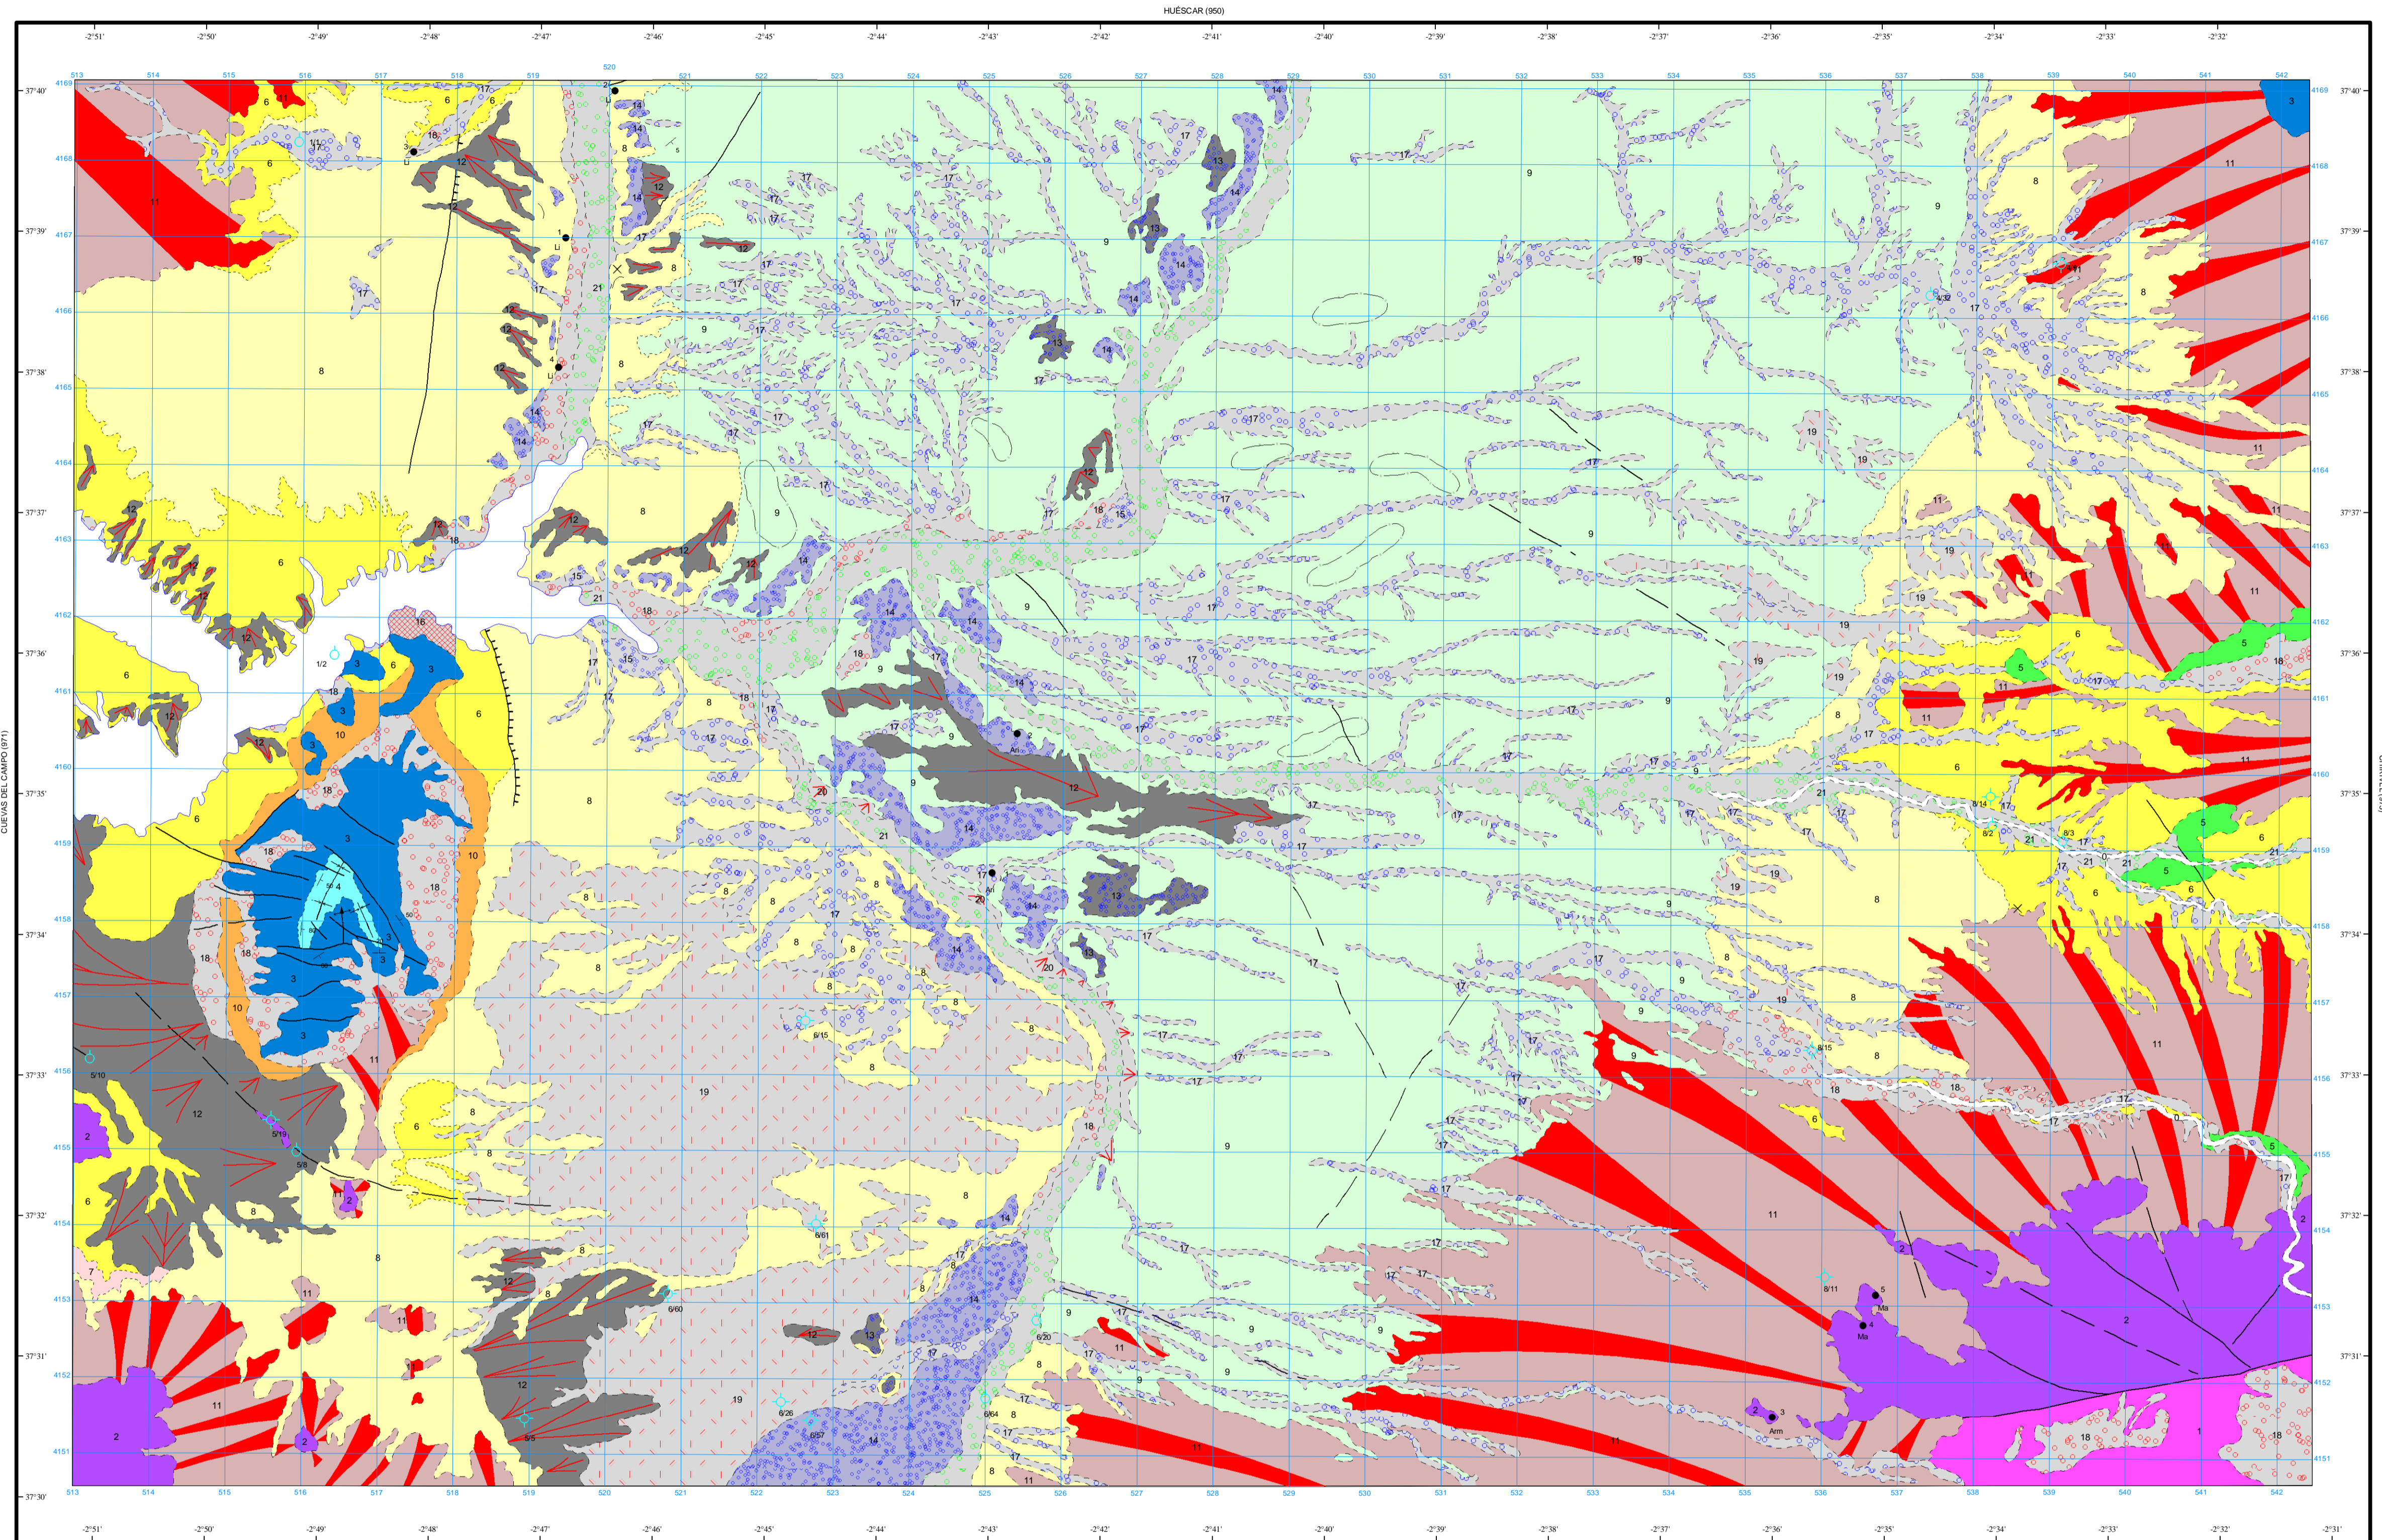

SÍMBOLOS CONVENCIONALES

BAZA(994)

Escala 1:50.000

Proyección y Cuadrícula UTM. Elipsoide Internacional. Huso 30

NORMAS, DIRECCIÓN Y SUPERVISIÓN DEL I.G.M.E.
AÑO DE REALIZACIÓN DE LA CARTOGRAFÍA GEOLÓGICA: 1994

Dirección y supervisión: J. Fernández-Gianotti Branca (IGME)