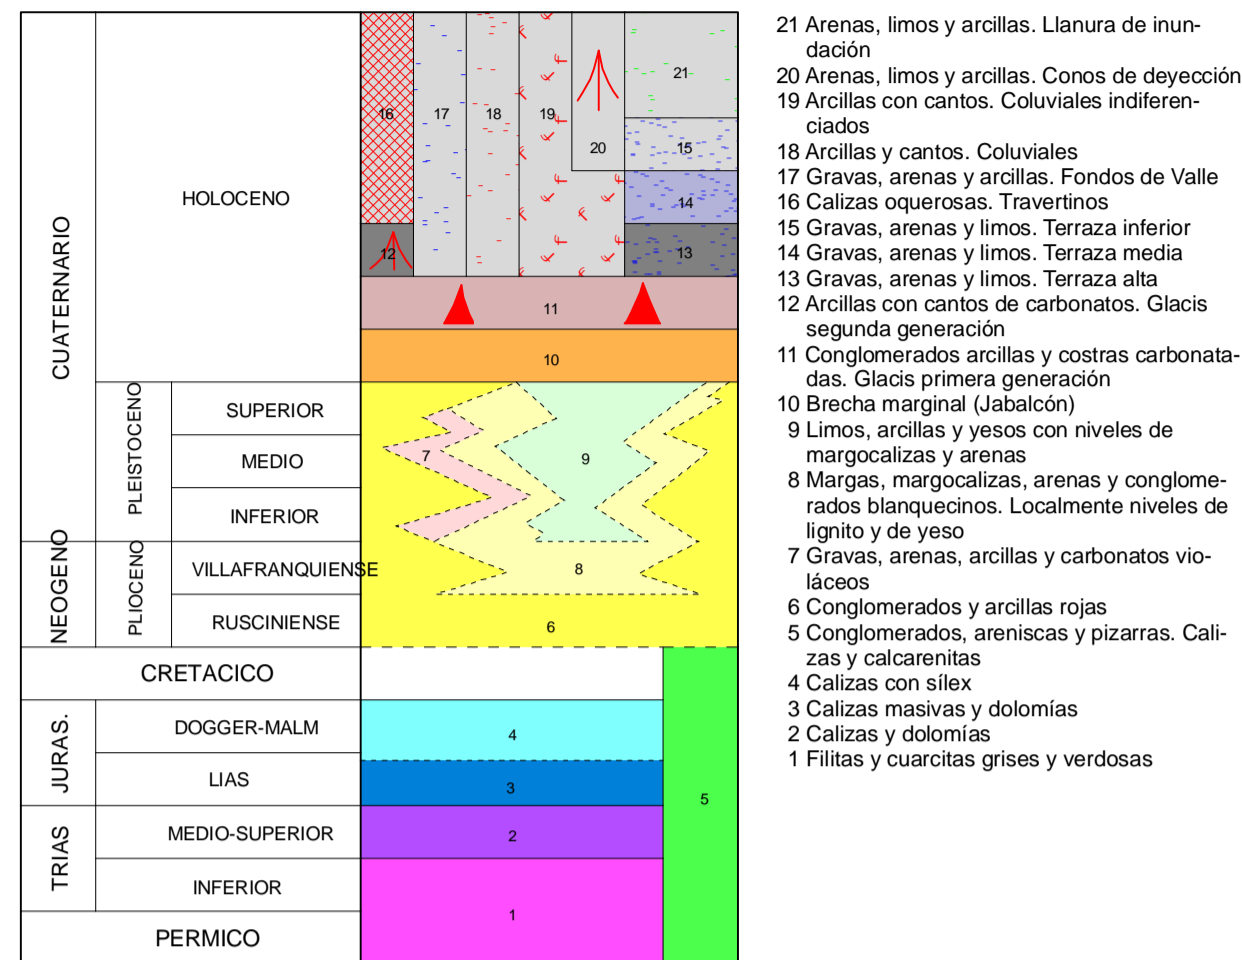

MAPA GEOLÓGICO DE ESPAÑA

Escala 1:50.000

Instituto Geológico y Minero de España

CÚLLAR-BAZA

972

22-39

LEYENDA