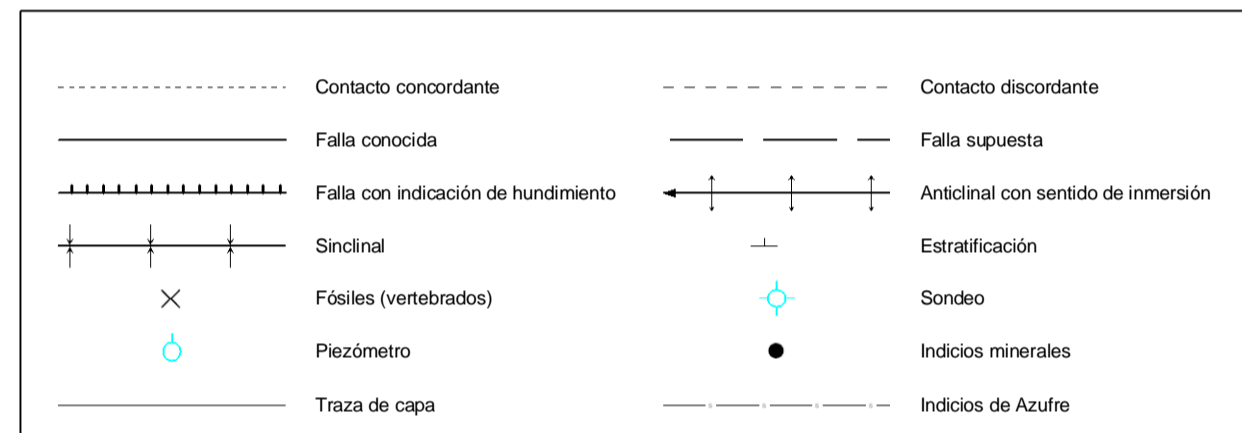

SÍMBOLOS CONVENCIONALES

BAZA(994)

Escala 1:50.000

Proyección y Cuadrícula UTM. Elipsoide Internacional. Huso 30

NORMAS, DIRECCIÓN Y SUPERVISIÓN DEL I.G.M.E.
AÑO DE REALIZACIÓN DE LA CARTOGRAFÍA GEOLÓGICA: 1994

Dirección y supervisión: J. Fernández-Gianotti Branca (IGME)