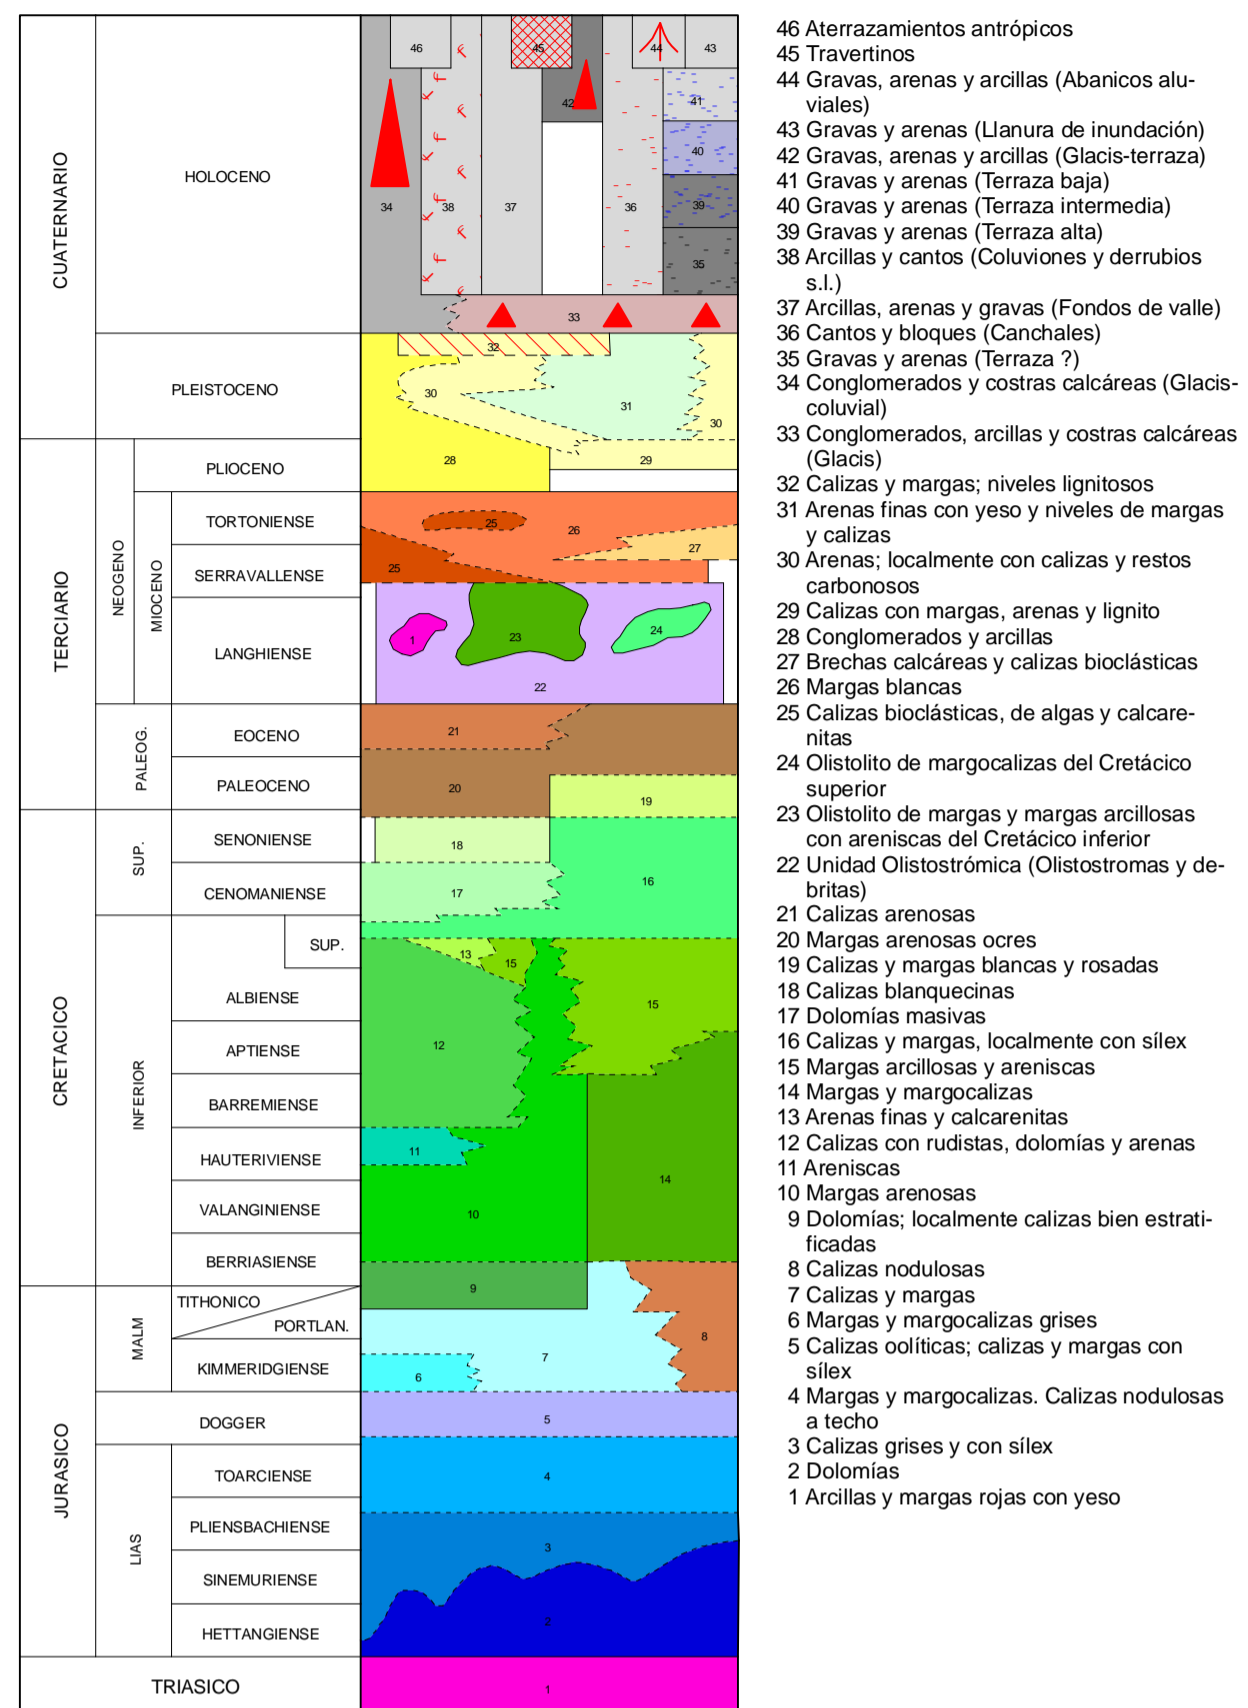

MAPA GEOLÓGICO DE ESPAÑA

Escala 1:50.000

Instituto Geológico y Minero de España

HUÉSCAR

950

22-38

LEYENDA