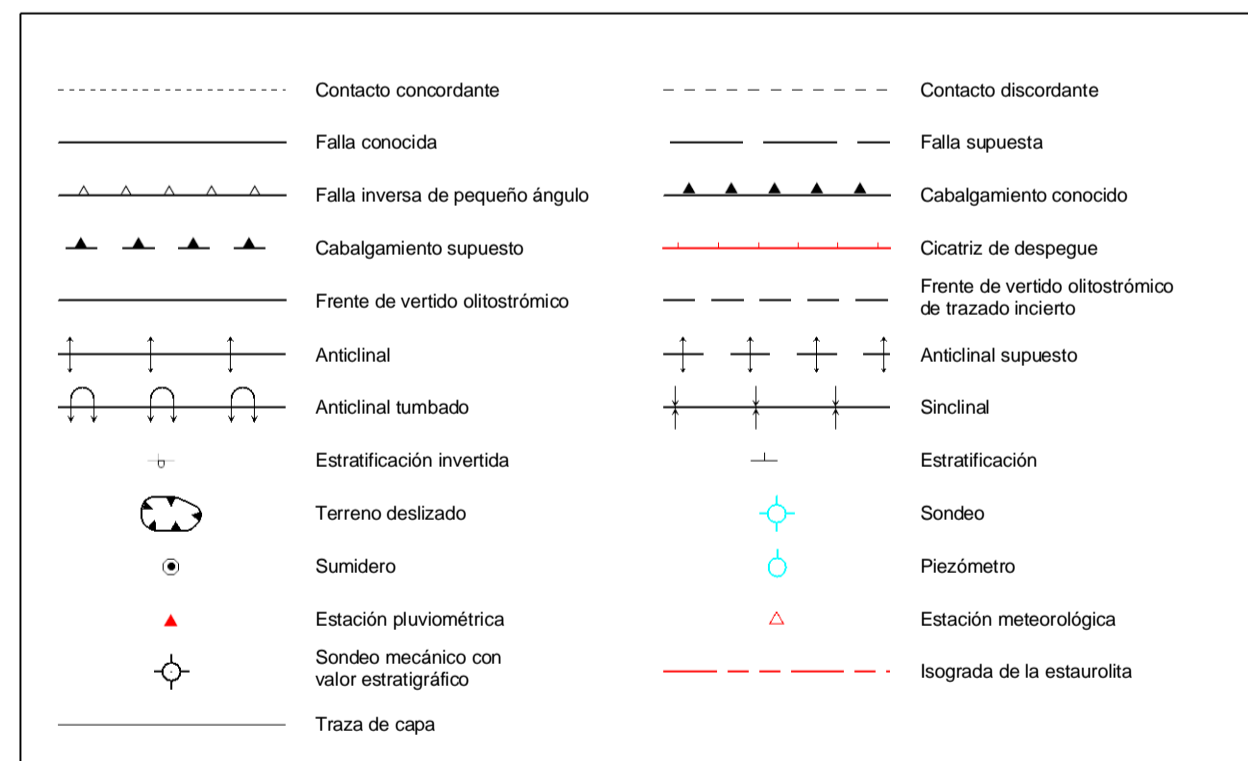

SÍMBOLOS CONVENCIONALES

CÓLLAR-BAZA (872)

Escala 1:50.000

NORMAS, DIRECCIÓN Y SUPERVISIÓN DEL I.G.M.E.
AÑO DE REALIZACIÓN DE LA CARTOGRAFÍA GEOLÓGICA: 1994
Autores: E. Lupiani Moreno (INGEMISA)
F. J. Roldán García (INGEMISA)
M. Villalobos Megía (INGEMISA)
Dirección y supervisión: J. Fernández-Gianotti (IGME)