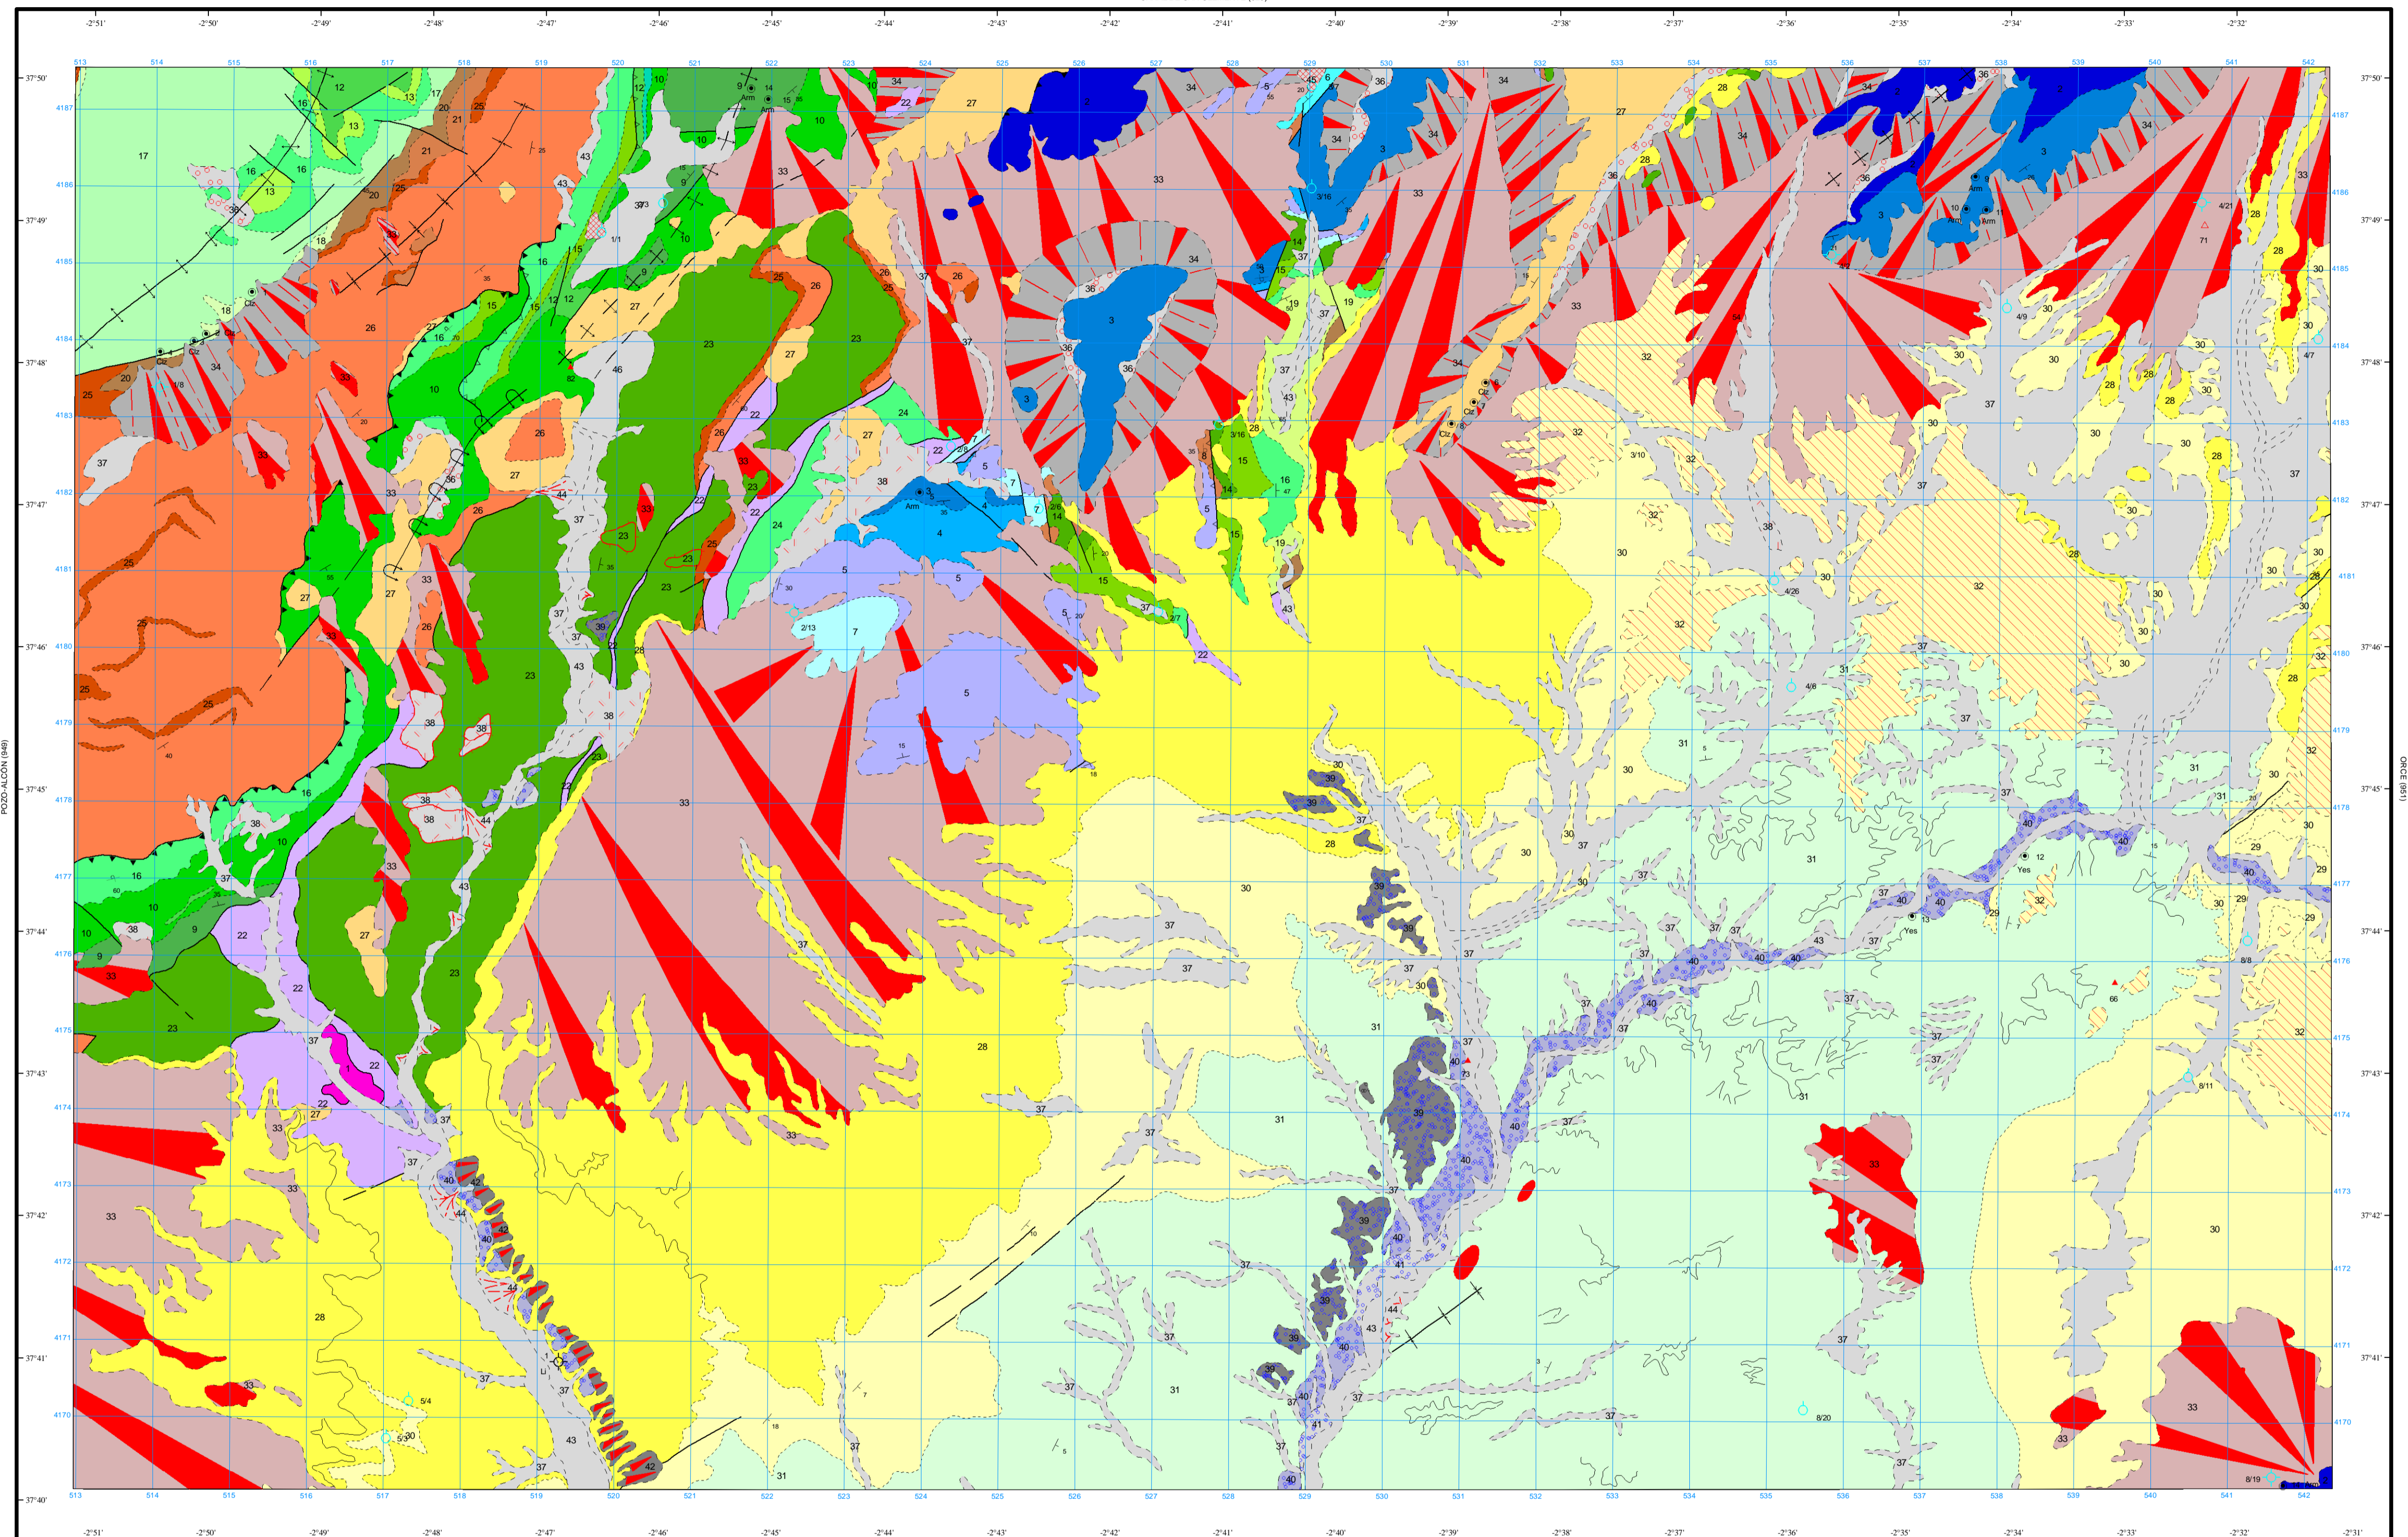

SÍMBOLOS CONVENCIONALES

CÓLLAR-BAZA (872)

Escala 1:50.000

NORMAS, DIRECCIÓN Y SUPERVISIÓN DEL I.G.M.E.
AÑO DE REALIZACIÓN DE LA CARTOGRAFÍA GEOLÓGICA: 1994
Autores: E. Lupiani Moreno (INGEMISA)
F. J. Roldán García (INGEMISA)
M. Villalobos Megía (INGEMISA)
Dirección y supervisión: J. Fernández-Gianotti (IGME)