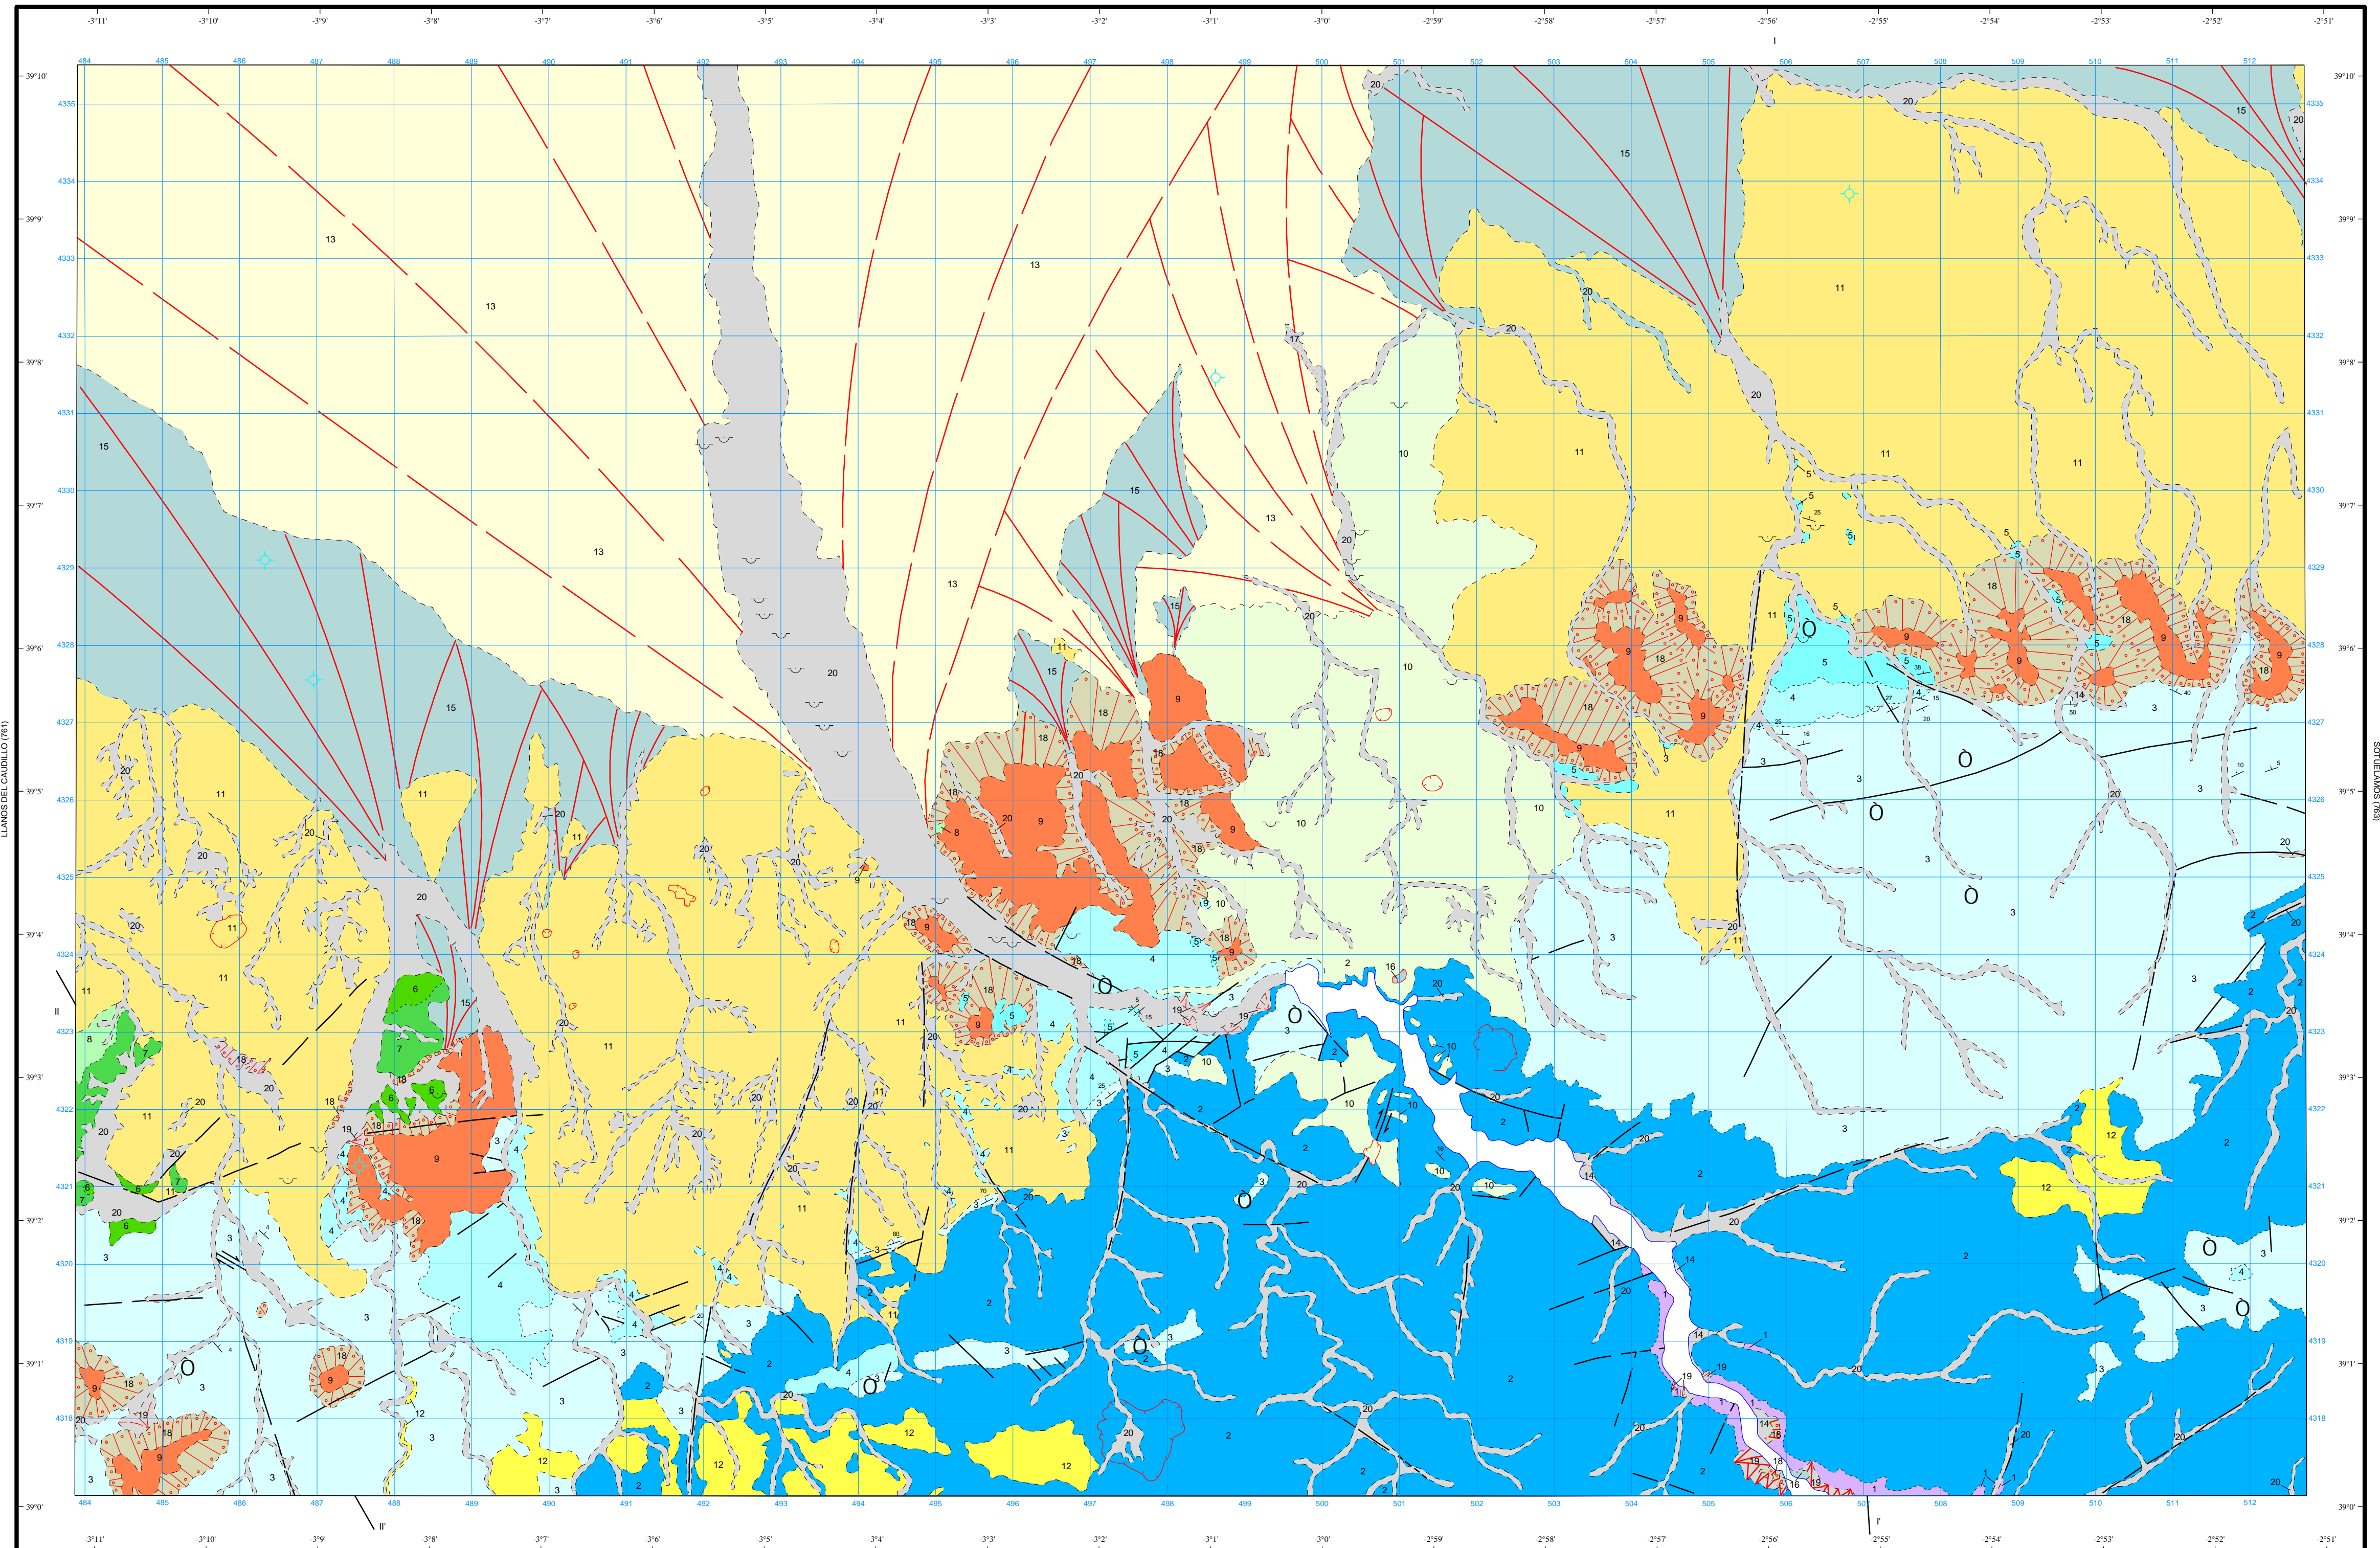

SÍMBOLOS CONVENCIONALES

ALHAMBRA (787)

Escala 1:50.000

NORMAS, DIRECCIÓN Y SUPERVISIÓN DEL I.G.M.E.
AÑO DE REALIZACIÓN DE LA CARTOGRAFÍA GEOLÓGICA: 1989

Autores : A. Pérez González (IGME)
L. M. Barranco Sanz (IGME)
F. Moreno Serrano (IGME)
Dirección y supervisión : Vicente Gabaldón López (IGME)
E. Elizaga Muñoz (IGME)