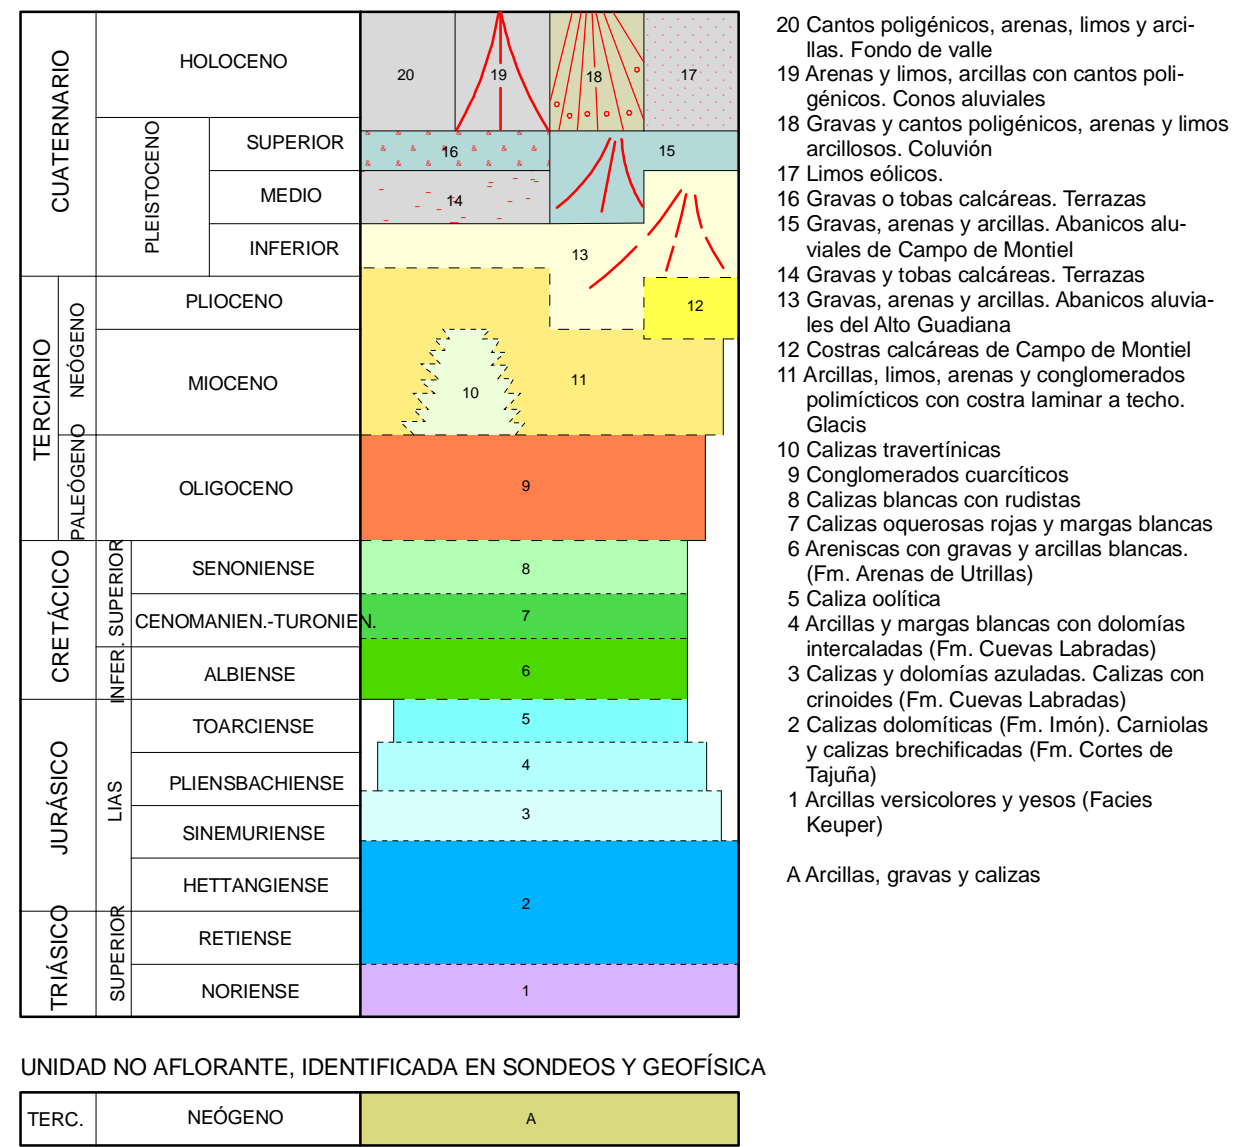

MAPA GEOLÓGICO DE ESPAÑA

Escala 1:50.000

Instituto Geológico y Minero de España

TOMELLOSO

762
21-30

LEYENDA