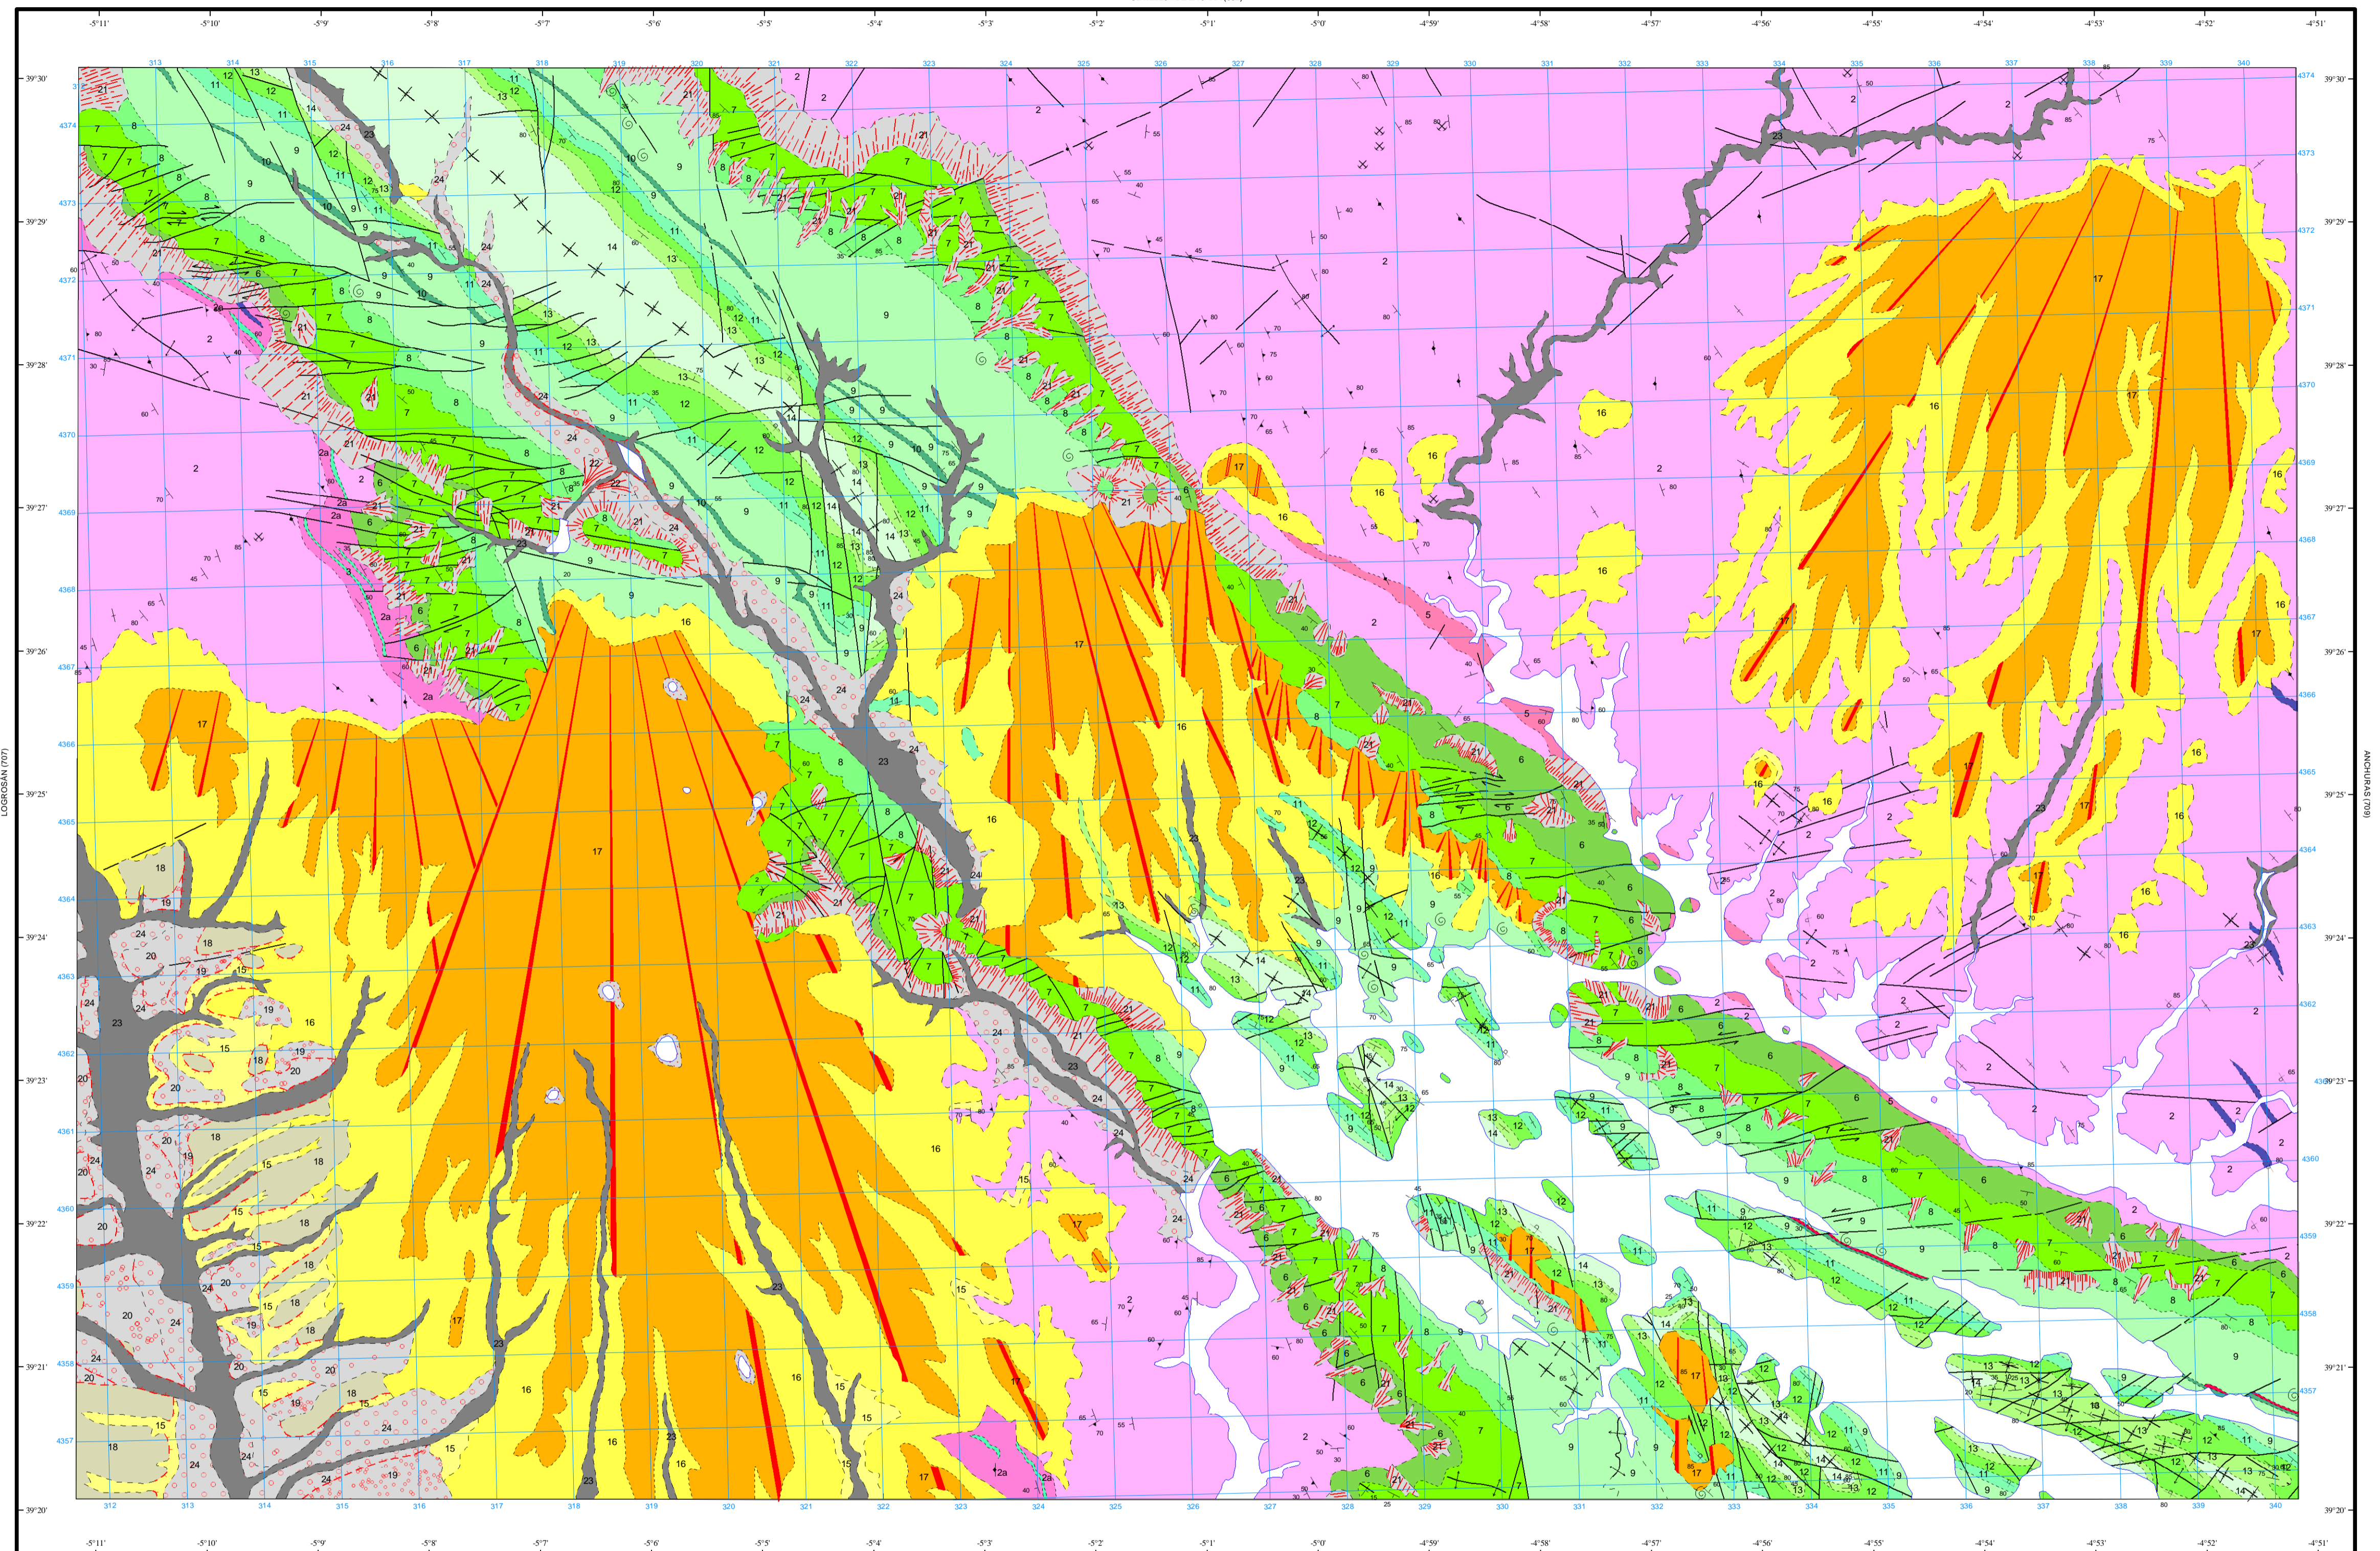

ROCAS VOLCANICAS

SÍMBOLOS CONVENCIONALES