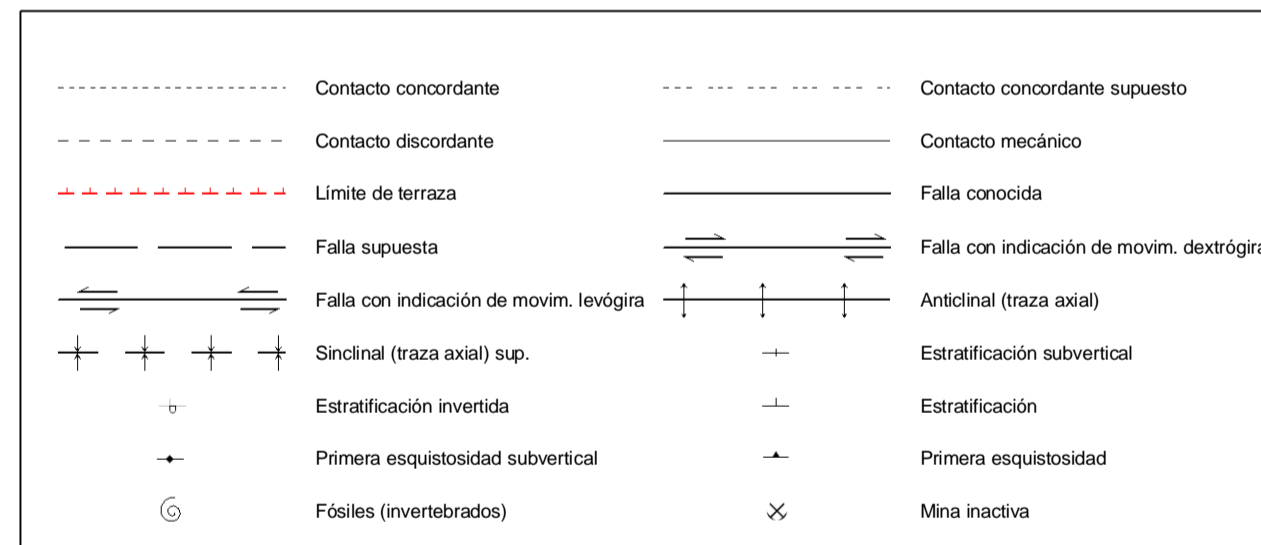

ROCAS VOLCANICAS

SÍMBOLOS CONVENCIONALES