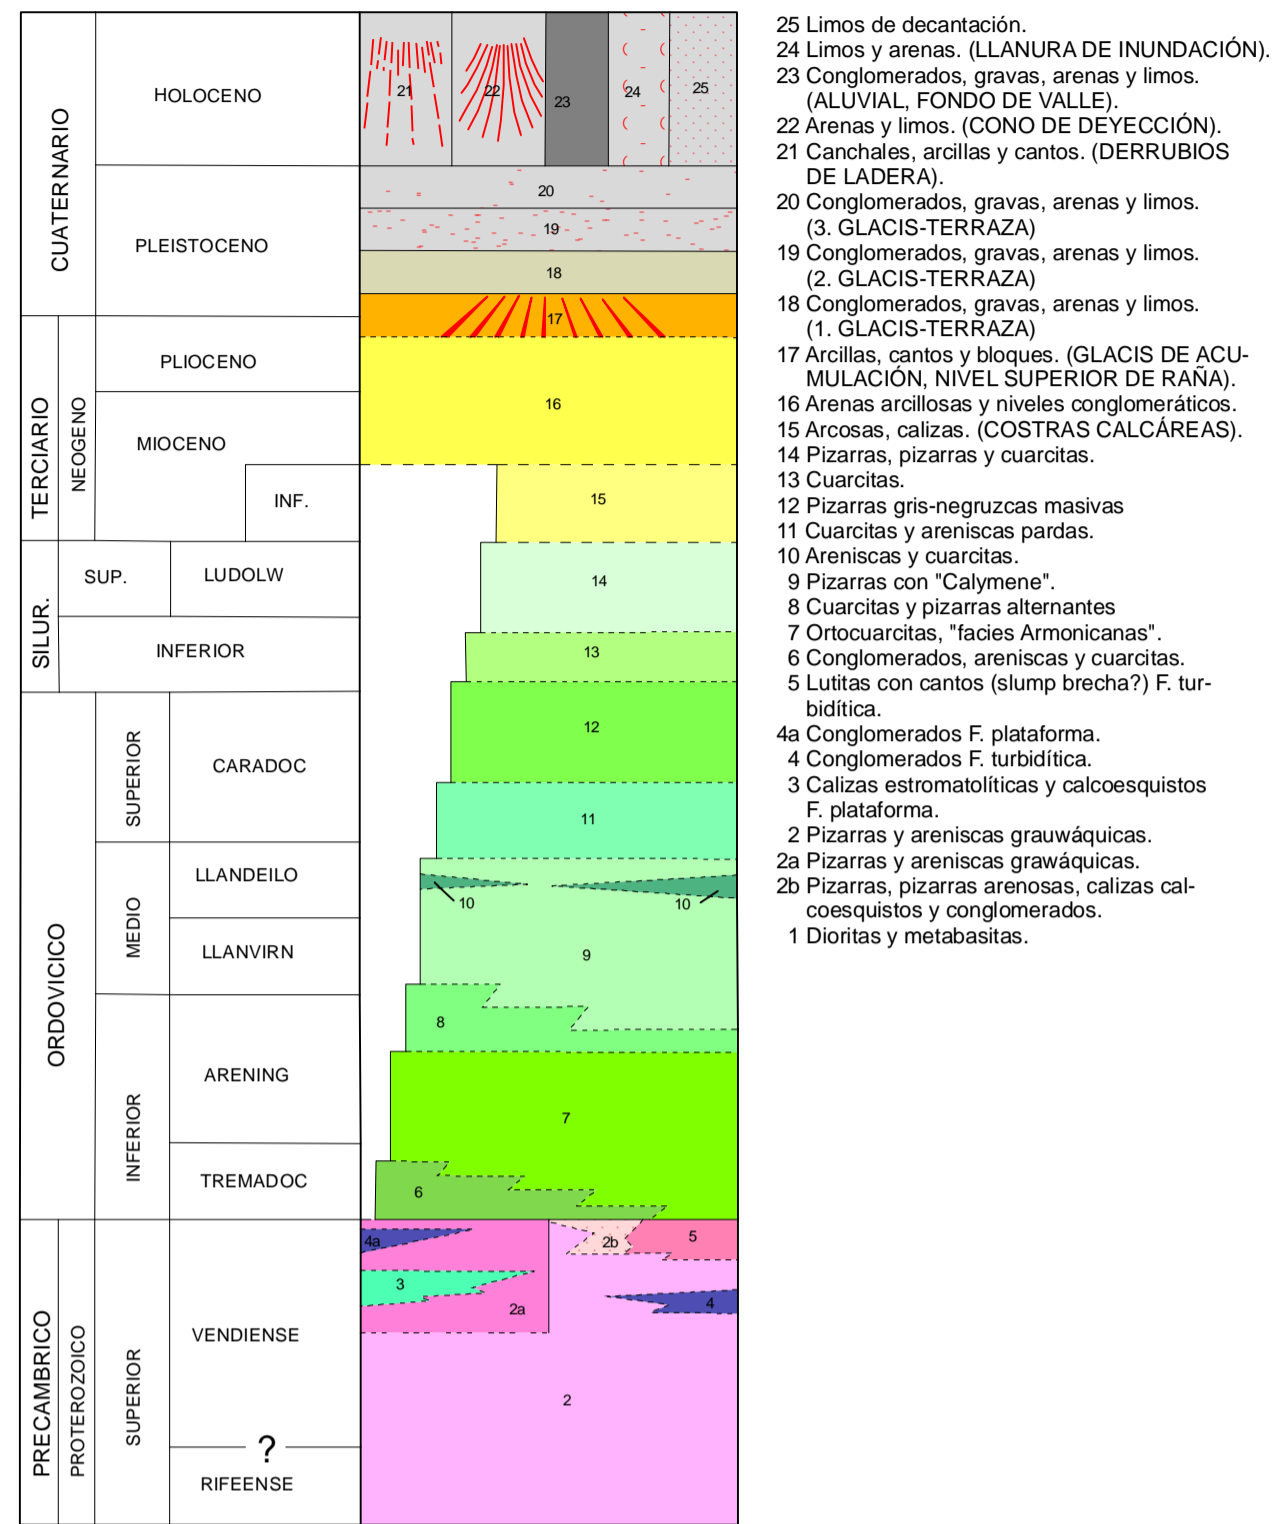

MAPA GEOLÓGICO DE ESPAÑA

Escala 1:50.000

Instituto Geológico
y Minero de España

SANTA QUITERIA

708
15-28

LEYENDA