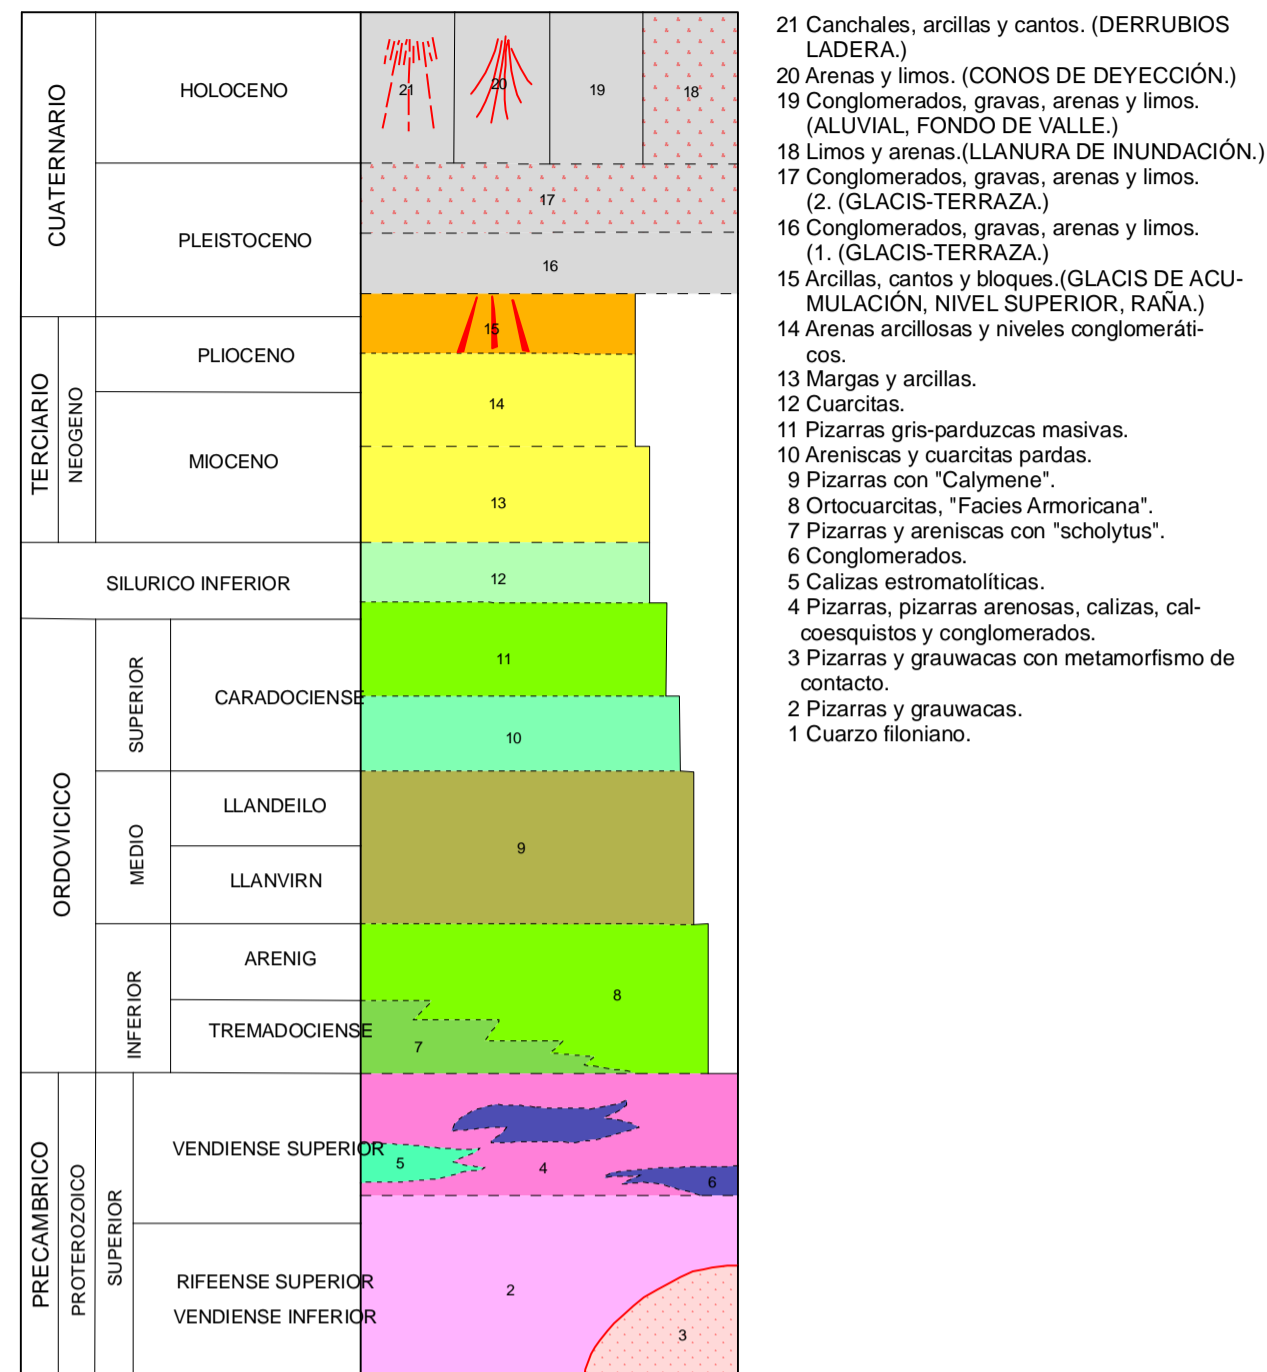

MAPA GEOLÓGICO DE ESPAÑA

Escala 1:50.000

Instituto Geológico
y Minero de España

LOGROSÁN

707

14-28

LEYENDA