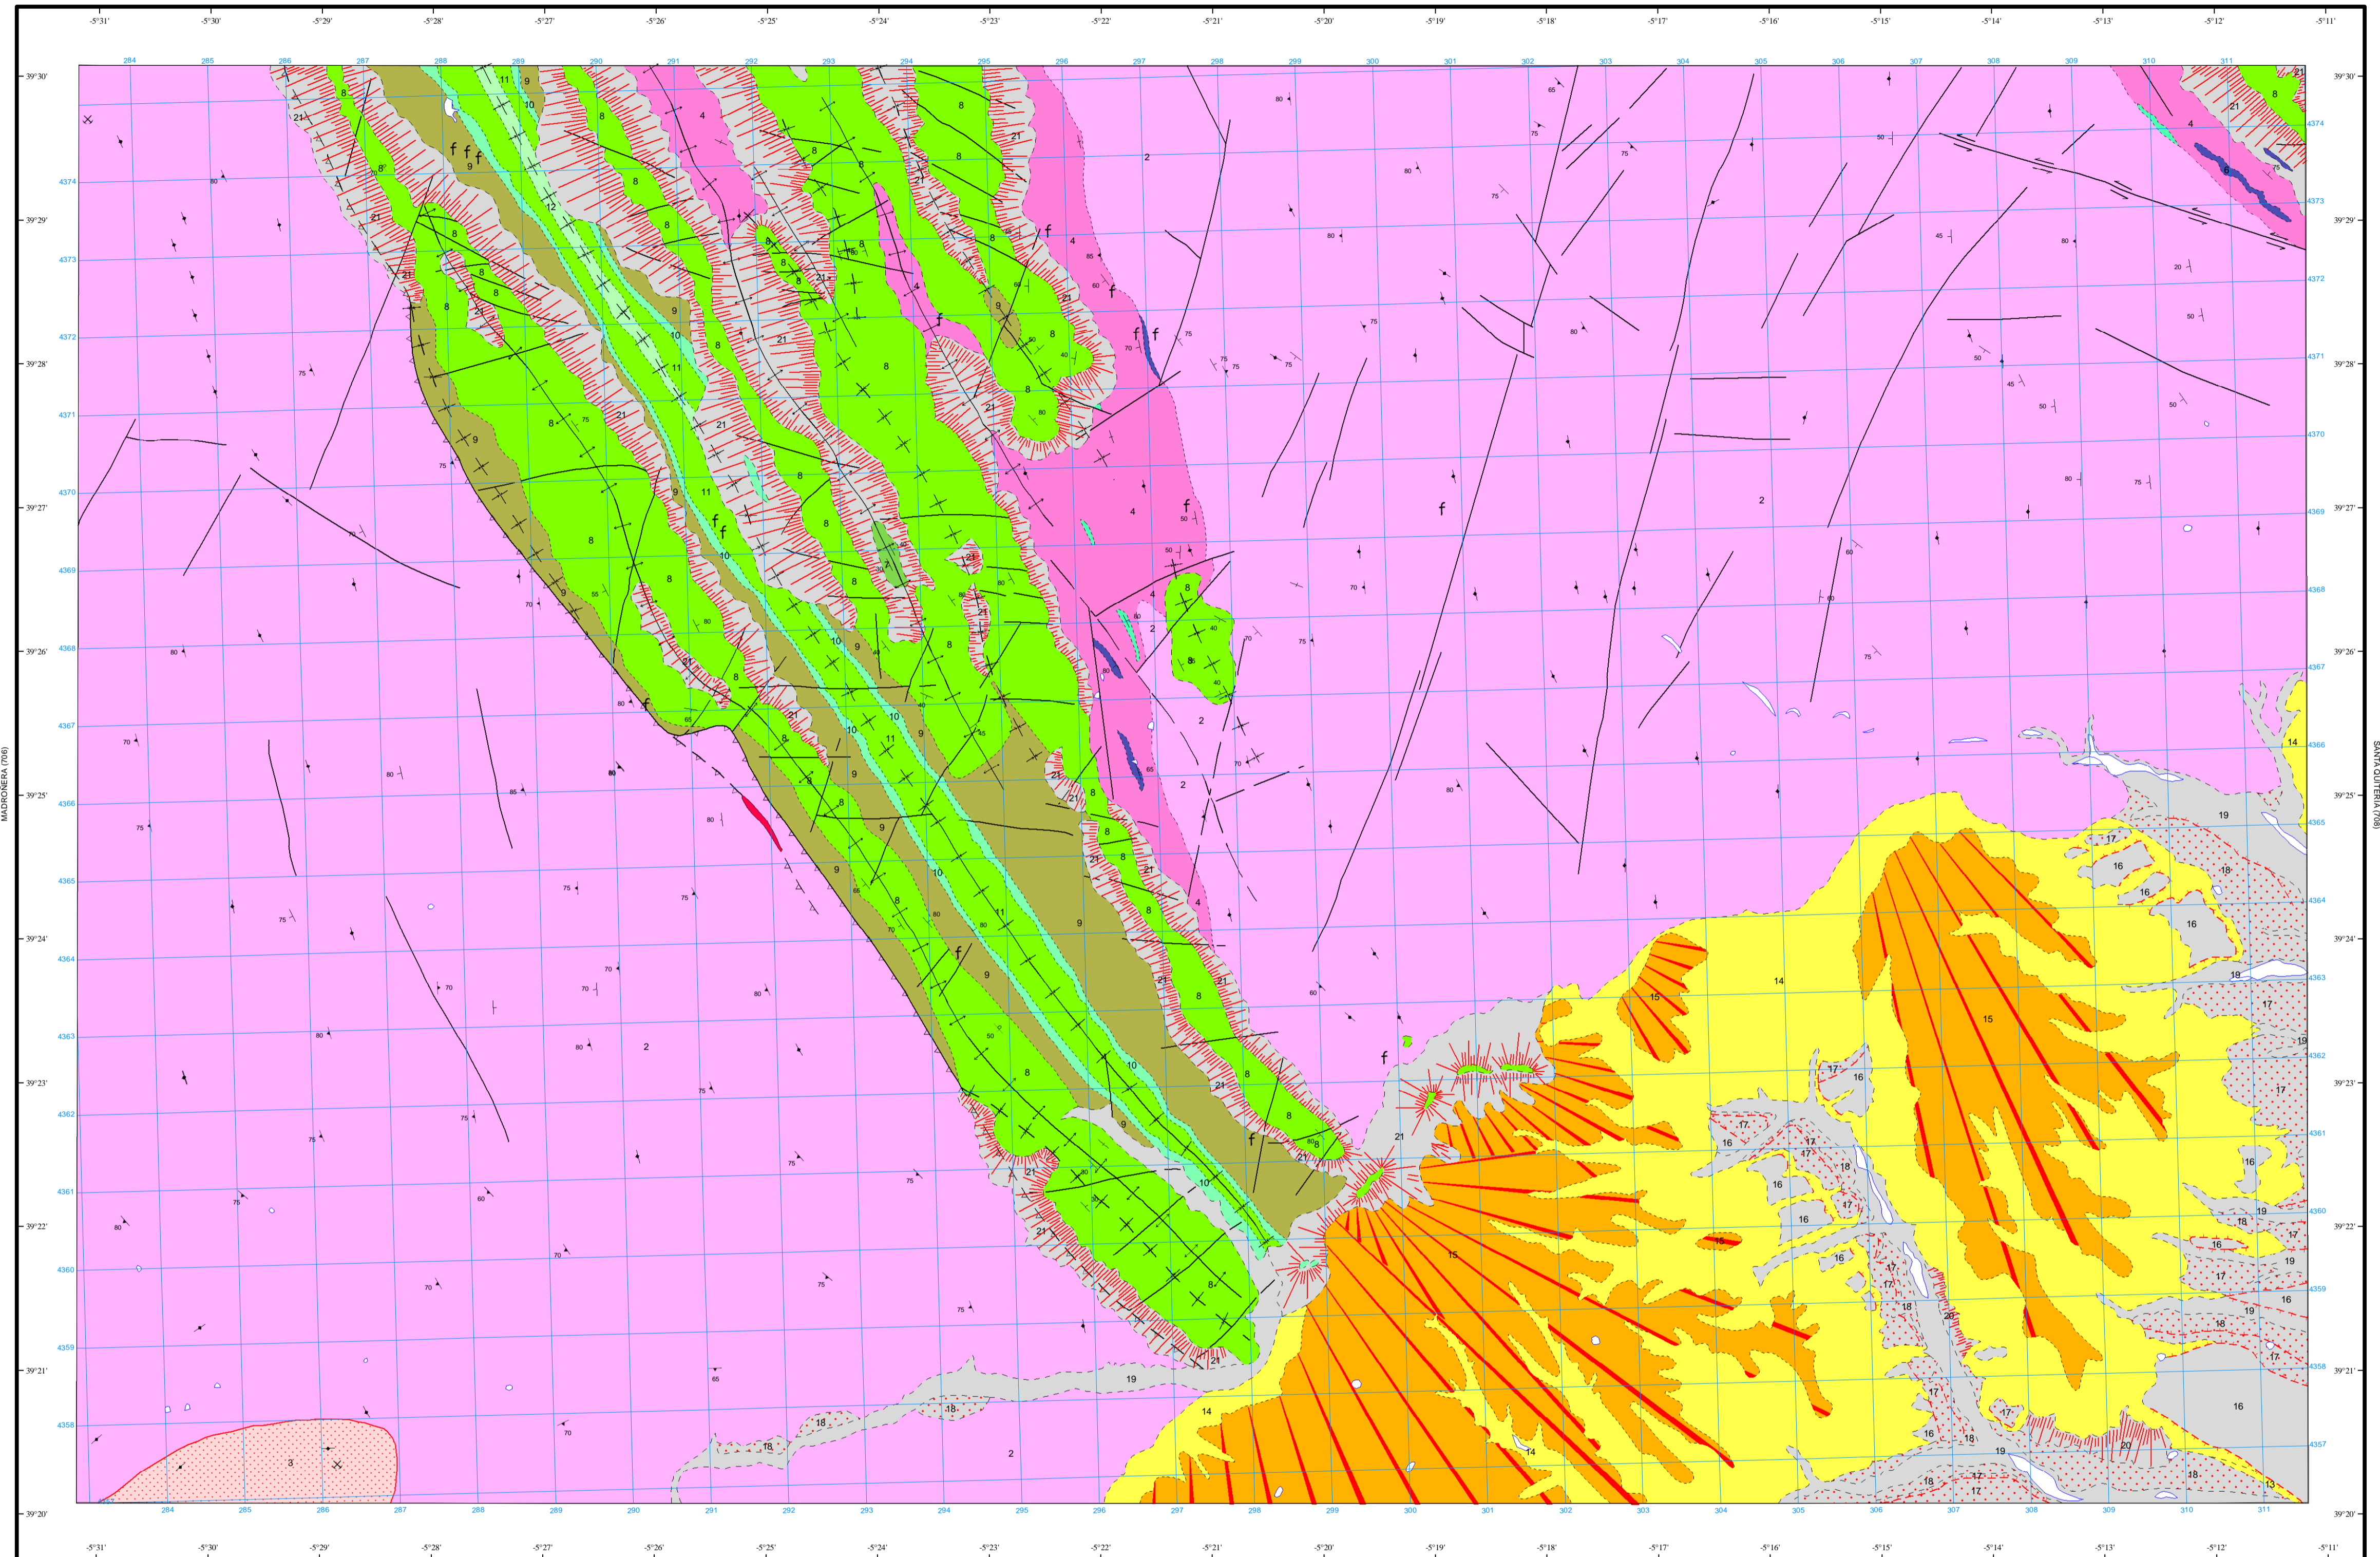

SÍMBOLOS CONVENCIONALES

VALDECABALLEROS (732)

Escala 1:50.000

NORMAS, DIRECCIÓN Y SUPERVISIÓN DEL I.G.M.E.
AÑO DE REALIZACIÓN DE LA CARTOGRAFÍA GEOLÓGICA: 1981
Autores : G. Gil Serrano (IBERGESA)
Dirección y supervisión : J.M. Barrón (IGME)