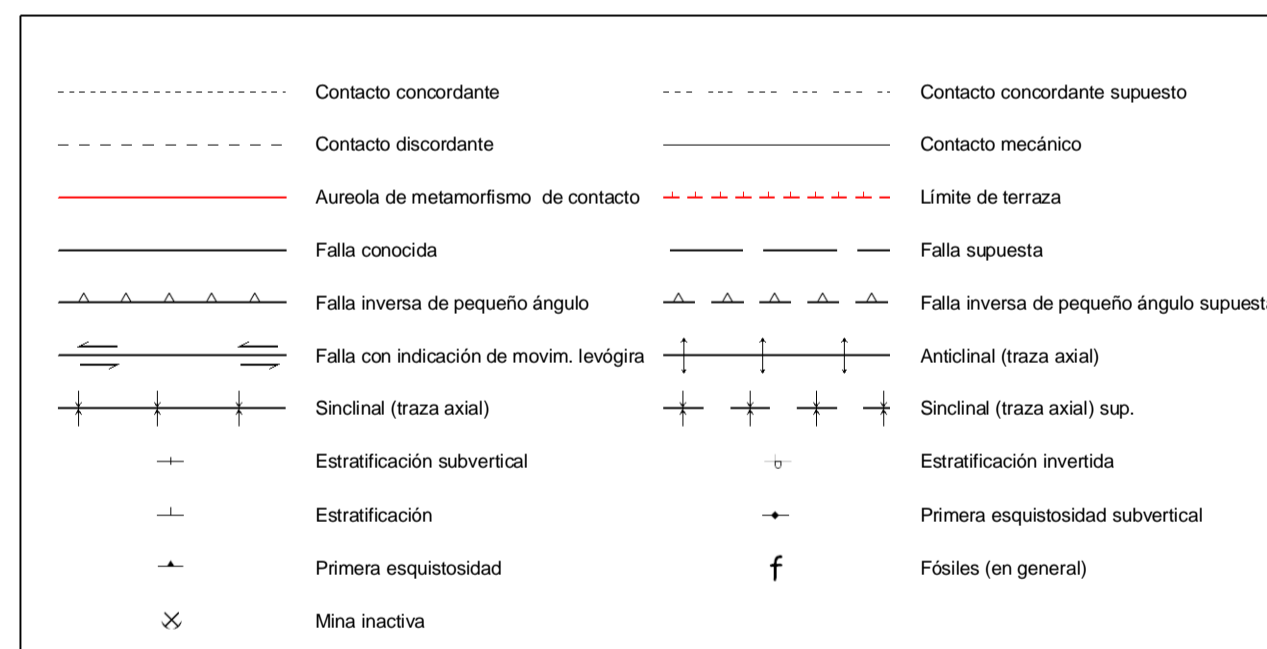

SÍMBOLOS CONVENCIONALES

VALDECABALLEROS (732)

Escala 1:50.000

NORMAS, DIRECCIÓN Y SUPERVISIÓN DEL I.G.M.E.
AÑO DE REALIZACIÓN DE LA CARTOGRAFÍA GEOLÓGICA: 1981
Autores : G. Gil Serrano (IBERGESA)
Dirección y supervisión : J.M. Barrón (IGME)